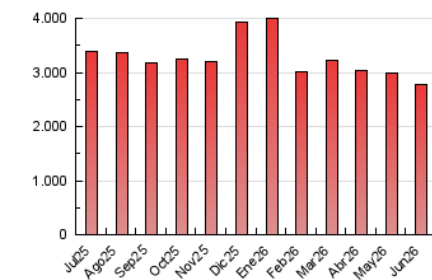

1. Cifras totales y promedios (Nacional)

MES - AÑO	NAVEGADORES UNICOS	VISITAS	PAGINAS
Junio - 2026	484.614	1.340.354	2.785.135
PROMEDIO DIARIO	36.968	44.970	92.838
PROMEDIO LUNES-VIERNES	36.579	44.575	92.647
PROMEDIO SABADO-DOMINGO	38.039	46.055	93.364
PAGINAS / VISITAS	2,06		
DURACION MEDIA VISITAS	0:02:42		
TIEMPO INTERACCIÓN MEDIO	0:03:25		

2. Secciones (Nacional)

	PAGINAS	%
HOME	318.479	11.43 %
RESTO	2.466.656	88.57 %

3. Por día del mes (Nacional)

Día	N. únicos	Visitas	Páginas	Día	N. únicos	Visitas	Páginas	Día	N. únicos	Visitas	Páginas
1	32.499	39.409	85.620	11	36.610	45.230	96.478	21	47.369	56.006	106.651
2	34.474	42.358	89.843	12	31.403	38.300	84.824	22	37.492	45.334	92.459
3	35.266	43.259	92.553	13	29.040	34.732	76.960	23	39.589	47.375	94.893
4	35.649	43.351	92.232	14	30.676	37.513	77.712	24	40.070	49.768	97.599
5	35.329	41.879	92.836	15	32.538	40.326	82.753	25	36.595	46.338	94.171
6	36.552	45.155	89.606	16	32.522	38.862	81.533	26	42.546	51.427	110.125
7	42.587	50.943	100.795	17	30.413	38.745	76.705	27	39.547	48.537	99.030
8	43.660	52.382	105.553	18	30.918	38.952	78.366	28	40.521	48.554	101.342
9	36.343	44.394	90.226	19	39.876	46.668	96.936	29	40.478	48.307	103.172
10	34.655	42.318	85.593	20	38.021	46.997	94.815	30	45.816	55.673	113.754

4. Gráficas (Nacional)

4.1 Por día de la semana (promedio)

N. únicos / Visitas (x 100)

Páginas (x 100)

4.2 Por franja horaria (promedio)

Visitas_ (x 1000)

Páginas (x 1000)

4.3 Por meses

N. únicos / Visitas (x 1000)

Páginas (x 1000)

5. Observaciones

Este Medio Electrónico de Comunicación ha sido medido por la herramienta Google Analytics de Google (GA4).

6. Definiciones básicas (Para más información ver Normas Técnicas para el Control de los Medios Electrónicos de Comunicación)