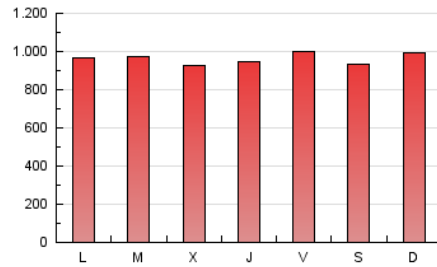

1. Cifras totales y promedios (Nacional e Internacional)

MES - AÑO	NAVEGADORES UNICOS	VISITAS	PAGINAS
Junio - 2026	559.064	1.412.186	2.893.926
PROMEDIO DIARIO	39.487	47.477	96.464
PROMEDIO LUNES-VIERNES	39.252	47.246	96.426
PROMEDIO SABADO-DOMINGO	40.132	48.113	96.570
PAGINAS / VISITAS	2,03		
DURACION MEDIA VISITAS	0:02:35		
TIEMPO INTERACCIÓN MEDIO	0:02:57		

2. Secciones (Nacional e Internacional)

	PAGINAS	%
HOME	347.537	12.01 %
RESTO	2.546.389	87.99 %

3. Por día del mes (Nacional e Internacional)

Día	N. únicos	Visitas	Páginas	Día	N. únicos	Visitas	Páginas	Día	N. únicos	Visitas	Páginas
1	33.428	40.431	87.629	11	37.836	46.359	98.886	21	50.885	59.719	111.306
2	35.621	43.573	92.138	12	32.547	39.459	87.191	22	40.223	48.371	96.347
3	36.674	45.126	95.125	13	30.806	36.727	79.827	23	43.785	51.393	100.040
4	37.043	44.743	94.592	14	32.088	38.951	80.040	24	44.966	53.932	103.316
5	36.763	43.417	95.215	15	33.762	41.297	84.942	25	40.492	50.305	98.765
6	37.627	46.067	91.818	16	35.860	42.546	85.981	26	44.683	53.720	113.522
7	43.782	52.031	103.123	17	37.394	45.448	84.802	27	41.725	50.618	102.288
8	44.857	53.468	108.040	18	38.812	46.408	87.307	28	41.772	49.660	103.768
9	37.467	45.651	92.687	19	46.639	53.421	104.770	29	41.732	49.685	105.791
10	35.869	43.611	87.979	20	42.374	51.131	100.393	30	47.095	57.040	116.298

4. Gráficas (Nacional e Internacional)

4.1 Por día de la semana (promedio)

N. únicos / Visitas (x 100)

Páginas (x 100)

4.2 Por franja horaria (promedio)

Visitas_ (x 1000)

Páginas (x 1000)

4.3 Por meses