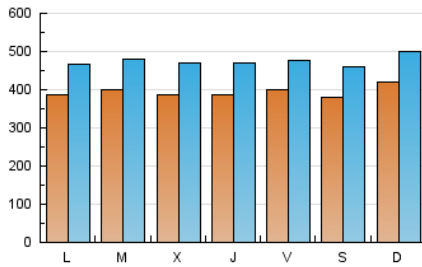

1. Cifras totales y promedios (Nacional e Internacional)

MES - AÑO	NAVEGADORES UNICOS	VISITAS	PAGINAS
Junio - 2026	559.064	1.412.186	2.893.926
PROMEDIO DIARIO	39.487	47.477	96.464
PROMEDIO LUNES-VIERNES	39.252	47.246	96.426
PROMEDIO SABADO-DOMINGO	40.132	48.113	96.570
PAGINAS / VISITAS	2,03		
DURACION MEDIA VISITAS	0:02:35		
TIEMPO INTERACCIÓN MEDIO	0:02:57		

2. Secciones (Nacional e Internacional)

	PAGINAS	%
HOME	347.537	12.01 %
RESTO	2.546.389	87.99 %

3. Por día del mes (Nacional e Internacional)

Día	N. únicos	Visitas	Páginas	Día	N. únicos	Visitas	Páginas	Día	N. únicos	Visitas	Páginas
1	33.428	40.431	87.629	11	37.836	46.359	98.886	21	50.885	59.719	111.306
2	35.621	43.573	92.138	12	32.547	39.459	87.191	22	40.223	48.371	96.347
3	36.674	45.126	95.125	13	30.806	36.727	79.827	23	43.785	51.393	100.040
4	37.043	44.743	94.592	14	32.088	38.951	80.040	24	44.966	53.932	103.316
5	36.763	43.417	95.215	15	33.762	41.297	84.942	25	40.492	50.305	98.765
6	37.627	46.067	91.818	16	35.860	42.546	85.981	26	44.683	53.720	113.522
7	43.782	52.031	103.123	17	37.394	45.448	84.802	27	41.725	50.618	102.288
8	44.857	53.468	108.040	18	38.812	46.408	87.307	28	41.772	49.660	103.768
9	37.467	45.651	92.687	19	46.639	53.421	104.770	29	41.732	49.685	105.791
10	35.869	43.611	87.979	20	42.374	51.131	100.393	30	47.095	57.040	116.298

4. Gráficas (Nacional e Internacional)

4.1 Por día de la semana (promedio)

N. únicos / Visitas (x 100)

Páginas (x 100)

4.2 Por franja horaria (promedio)

Visitas_ (x 1000)

Páginas (x 1000)

4.3 Por meses