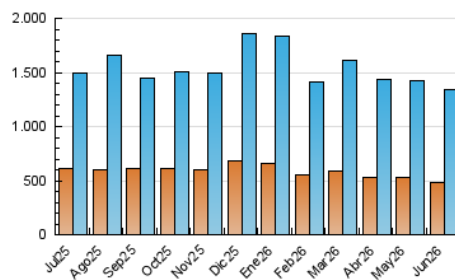

1. Cifras totales y promedios (Nacional)

MES - AÑO	NAVEGADORES UNICOS	VISITAS	PAGINAS
Junio - 2026	484.614	1.340.354	2.785.135
PROMEDIO DIARIO	36.968	44.970	92.838
PROMEDIO LUNES-VIERNES	36.579	44.575	92.647
PROMEDIO SABADO-DOMINGO	38.039	46.055	93.364
PAGINAS / VISITAS	2,06		
DURACION MEDIA VISITAS	0:02:42		
TIEMPO INTERACCIÓN MEDIO	0:03:25		

2. Secciones (Nacional)

	PAGINAS	%
HOME	318.479	11.43 %
RESTO	2.466.656	88.57 %

3. Por día del mes (Nacional)

Día	N. únicos	Visitas	Páginas	Día	N. únicos	Visitas	Páginas	Día	N. únicos	Visitas	Páginas
1	32.499	39.409	85.620	11	36.610	45.230	96.478	21	47.369	56.006	106.651
2	34.474	42.358	89.843	12	31.403	38.300	84.824	22	37.492	45.334	92.459
3	35.266	43.259	92.553	13	29.040	34.732	76.960	23	39.589	47.375	94.893
4	35.649	43.351	92.232	14	30.676	37.513	77.712	24	40.070	49.768	97.599
5	35.329	41.879	92.836	15	32.538	40.326	82.753	25	36.595	46.338	94.171
6	36.552	45.155	89.606	16	32.522	38.862	81.533	26	42.546	51.427	110.125
7	42.587	50.943	100.795	17	30.413	38.745	76.705	27	39.547	48.537	99.030
8	43.660	52.382	105.553	18	30.918	38.952	78.366	28	40.521	48.554	101.342
9	36.343	44.394	90.226	19	39.876	46.668	96.936	29	40.478	48.307	103.172
10	34.655	42.318	85.593	20	38.021	46.997	94.815	30	45.816	55.673	113.754

4. Gráficas (Nacional)

4.1 Por día de la semana (promedio)

N. únicos / Visitas (x 100)

Páginas (x 100)

4.2 Por franja horaria (promedio)

Visitas_ (x 1000)

Páginas (x 1000)

4.3 Por meses

N. únicos / Visitas (x 1000)

Páginas (x 1000)

5. Observaciones

Este Medio Electrónico de Comunicación ha sido medido por la herramienta Google Analytics de Google (GA4).

6. Definiciones básicas (Para más información ver Normas Técnicas para el Control de los Medios Electrónicos de Comunicación)