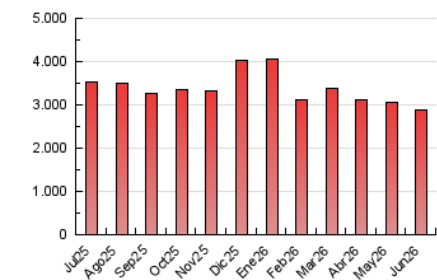

Páginas (x 1000)