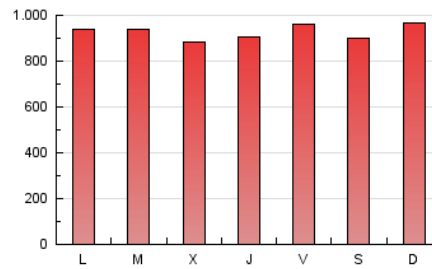

1. Cifras totales y promedios (Nacional)

MES - AÑO	NAVEGADORES UNICOS	VISITAS	PAGINAS
Junio - 2026	484.614	1.340.354	2.785.135
PROMEDIO DIARIO	36.968	44.970	92.838
PROMEDIO LUNES-VIERNES	36.579	44.575	92.647
PROMEDIO SABADO-DOMINGO	38.039	46.055	93.364
PAGINAS / VISITAS	2,06		
DURACION MEDIA VISITAS	0:02:42		
TIEMPO INTERACCIÓN MEDIO	0:03:25		

2. Secciones (Nacional)

	PAGINAS	%
HOME	318.479	11.43 %
RESTO	2.466.656	88.57 %

3. Por día del mes (Nacional)

Día	N. únicos	Visitas	Páginas	Día	N. únicos	Visitas	Páginas	Día	N. únicos	Visitas	Páginas
1	32.499	39.409	85.620	11	36.610	45.230	96.478	21	47.369	56.006	106.651
2	34.474	42.358	89.843	12	31.403	38.300	84.824	22	37.492	45.334	92.459
3	35.266	43.259	92.553	13	29.040	34.732	76.960	23	39.589	47.375	94.893
4	35.649	43.351	92.232	14	30.676	37.513	77.712	24	40.070	49.768	97.599
5	35.329	41.879	92.836	15	32.538	40.326	82.753	25	36.595	46.338	94.171
6	36.552	45.155	89.606	16	32.522	38.862	81.533	26	42.546	51.427	110.125
7	42.587	50.943	100.795	17	30.413	38.745	76.705	27	39.547	48.537	99.030
8	43.660	52.382	105.553	18	30.918	38.952	78.366	28	40.521	48.554	101.342
9	36.343	44.394	90.226	19	39.876	46.668	96.936	29	40.478	48.307	103.172
10	34.655	42.318	85.593	20	38.021	46.997	94.815	30	45.816	55.673	113.754

4. Gráficas (Nacional)

4.1 Por día de la semana (promedio)

N. únicos / Visitas (x 100)

Páginas (x 100)

4.2 Por franja horaria (promedio)

Visitas_ (x 1000)

Páginas (x 1000)

4.3 Por meses