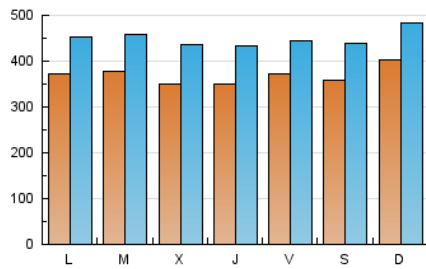

1. Cifras totales y promedios (Nacional)

MES - AÑO	NAVEGADORES UNICOS	VISITAS	PAGINAS
Junio - 2026	484.614	1.340.354	2.785.135
PROMEDIO DIARIO	36.968	44.970	92.838
PROMEDIO LUNES-VIERNES	36.579	44.575	92.647
PROMEDIO SABADO-DOMINGO	38.039	46.055	93.364
PAGINAS / VISITAS	2,06		
DURACION MEDIA VISITAS	0:02:42		
TIEMPO INTERACCIÓN MEDIO	0:03:25		

2. Secciones (Nacional)

	PAGINAS	%
HOME	318.479	11.43 %
RESTO	2.466.656	88.57 %

3. Por día del mes (Nacional)

Día	N. únicos	Visitas	Páginas	Día	N. únicos	Visitas	Páginas	Día	N. únicos	Visitas	Páginas
1	32.499	39.409	85.620	11	36.610	45.230	96.478	21	47.369	56.006	106.651
2	34.474	42.358	89.843	12	31.403	38.300	84.824	22	37.492	45.334	92.459
3	35.266	43.259	92.553	13	29.040	34.732	76.960	23	39.589	47.375	94.893
4	35.649	43.351	92.232	14	30.676	37.513	77.712	24	40.070	49.768	97.599
5	35.329	41.879	92.836	15	32.538	40.326	82.753	25	36.595	46.338	94.171
6	36.552	45.155	89.606	16	32.522	38.862	81.533	26	42.546	51.427	110.125
7	42.587	50.943	100.795	17	30.413	38.745	76.705	27	39.547	48.537	99.030
8	43.660	52.382	105.553	18	30.918	38.952	78.366	28	40.521	48.554	101.342
9	36.343	44.394	90.226	19	39.876	46.668	96.936	29	40.478	48.307	103.172
10	34.655	42.318	85.593	20	38.021	46.997	94.815	30	45.816	55.673	113.754

4. Gráficas (Nacional)

4.1 Por día de la semana (promedio)

N. únicos / Visitas (x 100)

Páginas (x 100)

4.2 Por franja horaria (promedio)

Visitas_ (x 1000)

Páginas (x 1000)

4.3 Por meses