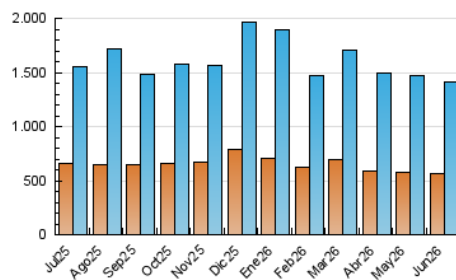

4.3 Por meses

N. únicos / Visitas (x 1000)