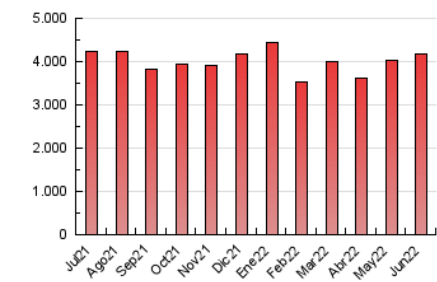

Páginas (x 1000)