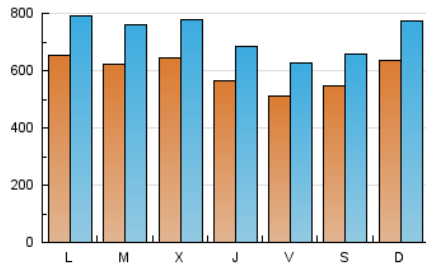

EL PUNT AVUI+

1. Cifras totales y promedios (Nacional e Internacional)

MES - AÑO	NAVEGADORES UNICOS	VISITAS	PAGINAS
Junio - 2022	884.731	2.173.833	4.167.656
PROMEDIO DIARIO	59.749	72.461	138.922
PROMEDIO LUNES-VIERNES	59.992	72.791	140.280
PROMEDIO SABADO-DOMINGO	59.080	71.555	135.186
PAGINAS / VISITAS	1,92		
DURACION MEDIA VISITAS	0:02:25		
DURACION MEDIA PAGINAS	0:02:37		

2. Secciones (Nacional e Internacional)

	PAGINAS	%
HOME	329.505	7.91 %
RESTO	3.838.151	92.09 %

3. Por día del mes (Nacional e Internacional)

Día	N. únicos	Visitas	Páginas	Día	N. únicos	Visitas	Páginas	Día	N. únicos	Visitas	Páginas
1	53.772	65.473	128.429	11	77.006	88.957	151.305	21	67.677	83.536	160.496
2	47.546	58.499	119.961	12	79.877	93.447	161.029	22	59.584	72.662	147.314
3	44.570	54.707	114.030	13	70.052	84.265	152.355	23	55.183	67.588	131.849
4	39.521	48.686	102.469	14	58.480	70.837	134.651	24	54.271	67.055	129.673
5	48.203	59.352	120.236	15	55.624	67.819	129.726	25	49.138	60.862	124.386
6	53.402	64.440	127.107	16	50.896	62.621	128.258	26	52.003	65.622	132.176
7	49.698	60.452	124.282	17	51.461	62.859	126.572	27	63.629	79.097	151.121
8	78.222	92.118	164.565	18	52.765	64.516	127.962	28	73.489	89.390	163.146
9	65.247	77.316	143.162	19	74.127	90.997	161.926	29	74.024	89.780	166.756
10	54.505	65.812	128.653	20	74.892	88.860	169.950	30	63.593	76.208	144.111

4. Gráficas (Nacional e Internacional)

4.1 Por día de la semana (promedio)

N. únicos / Visitas (x 100)

Páginas (x 100)

4.2 Por franja horaria (promedio)

Visitas (x 1000)

Páginas (x 1000)

4.3 Por meses