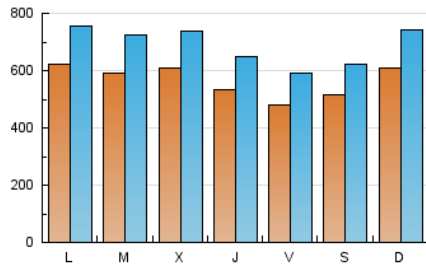

1. Cifras totales y promedios (Nacional)

MES - AÑO	NAVEGADORES UNICOS	VISITAS	PAGINAS
Junio - 2022	813.990	2.066.813	3.989.738
PROMEDIO DIARIO	56.621	68.894	132.991
PROMEDIO LUNES-VIERNES	56.758	69.137	134.207
PROMEDIO SABADO-DOMINGO	56.246	68.224	129.648
PAGINAS / VISITAS	1,93		
DURACION MEDIA VISITAS	0:02:25		
DURACION MEDIA PAGINAS	0:02:35		

2. Secciones (Nacional)

	PAGINAS	%
HOME	312.142	7.82 %
RESTO	3.677.596	92.18 %

3. Por día del mes (Nacional)

Día	N. únicos	Visitas	Páginas	Día	N. únicos	Visitas	Páginas	Día	N. únicos	Visitas	Páginas
1	50.599	62.048	123.036	11	73.931	85.576	146.022	21	63.972	79.172	153.336
2	44.545	55.238	114.425	12	76.758	89.831	155.294	22	56.079	68.510	140.421
3	41.380	51.135	108.332	13	66.595	80.437	146.181	23	52.360	64.473	126.466
4	36.731	45.544	97.208	14	54.898	67.082	128.502	24	51.516	63.844	124.162
5	45.188	56.100	114.751	15	52.550	64.168	123.769	25	46.488	57.691	118.973
6	50.670	61.306	121.430	16	47.842	59.085	122.326	26	49.623	62.540	126.646
7	46.611	57.147	118.550	17	47.727	58.743	119.884	27	60.175	75.273	144.587
8	75.284	88.483	158.487	18	49.804	60.955	122.132	28	70.309	85.728	157.169
9	61.957	73.658	137.020	19	71.443	87.554	156.159	29	70.996	86.068	160.699
10	51.491	62.365	123.002	20	71.204	84.754	162.915	30	59.907	72.305	137.854

4. Gráficas (Nacional)

4.1 Por día de la semana (promedio)

N. únicos / Visitas (x 100)

Páginas (x 100)

4.2 Por franja horaria (promedio)

Visitas (x 1000)

Páginas (x 1000)

4.3 Por meses