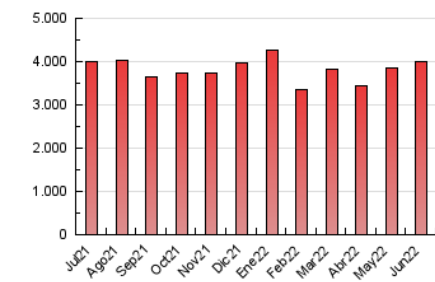

Páginas (x 1000)