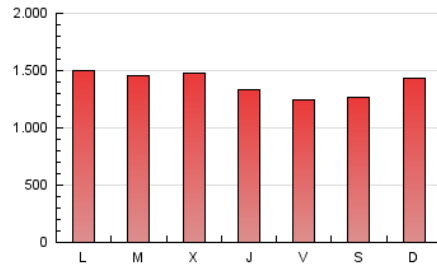

EL PUNT AVUI+

1. Cifras totales y promedios (Nacional e Internacional)

MES - AÑO	NAVEGADORES UNICOS	VISITAS	PAGINAS
Junio - 2022	884.731	2.173.833	4.167.656
PROMEDIO DIARIO	59.749	72.461	138.922
PROMEDIO LUNES-VIERNES	59.992	72.791	140.280
PROMEDIO SABADO-DOMINGO	59.080	71.555	135.186
PAGINAS / VISITAS	1,92		
DURACION MEDIA VISITAS	0:02:25		
DURACION MEDIA PAGINAS	0:02:37		

2. Secciones (Nacional e Internacional)

	PAGINAS	%
HOME	329.505	7.91 %
RESTO	3.838.151	92.09 %

3. Por día del mes (Nacional e Internacional)

Día	N. únicos	Visitas	Páginas	Día	N. únicos	Visitas	Páginas	Día	N. únicos	Visitas	Páginas
1	53.772	65.473	128.429	11	77.006	88.957	151.305	21	67.677	83.536	160.496
2	47.546	58.499	119.961	12	79.877	93.447	161.029	22	59.584	72.662	147.314
3	44.570	54.707	114.030	13	70.052	84.265	152.355	23	55.183	67.588	131.849
4	39.521	48.686	102.469	14	58.480	70.837	134.651	24	54.271	67.055	129.673
5	48.203	59.352	120.236	15	55.624	67.819	129.726	25	49.138	60.862	124.386
6	53.402	64.440	127.107	16	50.896	62.621	128.258	26	52.003	65.622	132.176
7	49.698	60.452	124.282	17	51.461	62.859	126.572	27	63.629	79.097	151.121
8	78.222	92.118	164.565	18	52.765	64.516	127.962	28	73.489	89.390	163.146
9	65.247	77.316	143.162	19	74.127	90.997	161.926	29	74.024	89.780	166.756
10	54.505	65.812	128.653	20	74.892	88.860	169.950	30	63.593	76.208	144.111

4. Gráficas (Nacional e Internacional)

4.1 Por día de la semana (promedio)

N. únicos / Visitas (x 100)

Páginas (x 100)

4.2 Por franja horaria (promedio)

Visitas (x 1000)

Páginas (x 1000)

4.3 Por meses