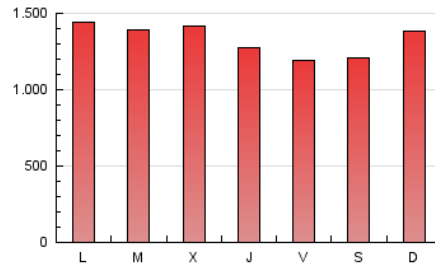

1. Cifras totales y promedios (Nacional)

MES - AÑO	NAVEGADORES UNICOS	VISITAS	PAGINAS
Junio - 2022	813.990	2.066.813	3.989.738
PROMEDIO DIARIO	56.621	68.894	132.991
PROMEDIO LUNES-VIERNES	56.758	69.137	134.207
PROMEDIO SABADO-DOMINGO	56.246	68.224	129.648
PAGINAS / VISITAS	1,93		
DURACION MEDIA VISITAS	0:02:25		
DURACION MEDIA PAGINAS	0:02:35		

2. Secciones (Nacional)

	PAGINAS	%
HOME	312.142	7.82 %
RESTO	3.677.596	92.18 %

3. Por día del mes (Nacional)

Día	N. únicos	Visitas	Páginas	Día	N. únicos	Visitas	Páginas	Día	N. únicos	Visitas	Páginas
1	50.599	62.048	123.036	11	73.931	85.576	146.022	21	63.972	79.172	153.336
2	44.545	55.238	114.425	12	76.758	89.831	155.294	22	56.079	68.510	140.421
3	41.380	51.135	108.332	13	66.595	80.437	146.181	23	52.360	64.473	126.466
4	36.731	45.544	97.208	14	54.898	67.082	128.502	24	51.516	63.844	124.162
5	45.188	56.100	114.751	15	52.550	64.168	123.769	25	46.488	57.691	118.973
6	50.670	61.306	121.430	16	47.842	59.085	122.326	26	49.623	62.540	126.646
7	46.611	57.147	118.550	17	47.727	58.743	119.884	27	60.175	75.273	144.587
8	75.284	88.483	158.487	18	49.804	60.955	122.132	28	70.309	85.728	157.169
9	61.957	73.658	137.020	19	71.443	87.554	156.159	29	70.996	86.068	160.699
10	51.491	62.365	123.002	20	71.204	84.754	162.915	30	59.907	72.305	137.854

4. Gráficas (Nacional)

4.1 Por día de la semana (promedio)

N. únicos / Visitas (x 100)

Páginas (x 100)

4.2 Por franja horaria (promedio)

Visitas (x 1000)

Páginas (x 1000)

4.3 Por meses