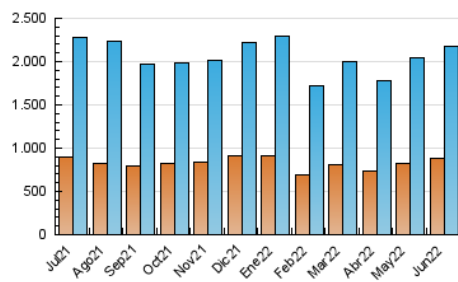

4.3 Por meses

N. únicos / Visitas (x 1000)