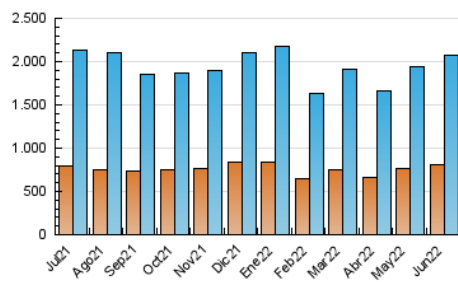

1. Cifras totales y promedios (Nacional)

MES - AÑO	NAVEGADORES UNICOS	VISITAS	PAGINAS
Junio - 2022	813.990	2.066.813	3.989.738
PROMEDIO DIARIO	56.621	68.894	132.991
PROMEDIO LUNES-VIERNES	56.758	69.137	134.207
PROMEDIO SABADO-DOMINGO	56.246	68.224	129.648
PAGINAS / VISITAS	1,93		
DURACION MEDIA VISITAS	0:02:25		
DURACION MEDIA PAGINAS	0:02:35		

2. Secciones (Nacional)

	PAGINAS	%
HOME	312.142	7.82 %
RESTO	3.677.596	92.18 %

3. Por día del mes (Nacional)

Día	N. únicos	Visitas	Páginas	Día	N. únicos	Visitas	Páginas	Día	N. únicos	Visitas	Páginas
1	50.599	62.048	123.036	11	73.931	85.576	146.022	21	63.972	79.172	153.336
2	44.545	55.238	114.425	12	76.758	89.831	155.294	22	56.079	68.510	140.421
3	41.380	51.135	108.332	13	66.595	80.437	146.181	23	52.360	64.473	126.466
4	36.731	45.544	97.208	14	54.898	67.082	128.502	24	51.516	63.844	124.162
5	45.188	56.100	114.751	15	52.550	64.168	123.769	25	46.488	57.691	118.973
6	50.670	61.306	121.430	16	47.842	59.085	122.326	26	49.623	62.540	126.646
7	46.611	57.147	118.550	17	47.727	58.743	119.884	27	60.175	75.273	144.587
8	75.284	88.483	158.487	18	49.804	60.955	122.132	28	70.309	85.728	157.169
9	61.957	73.658	137.020	19	71.443	87.554	156.159	29	70.996	86.068	160.699
10	51.491	62.365	123.002	20	71.204	84.754	162.915	30	59.907	72.305	137.854

4. Gráficas (Nacional)

4.1 Por día de la semana (promedio)

N. únicos / Visitas (x 100)

Páginas (x 100)

4.2 Por franja horaria (promedio)

Visitas (x 1000)

Páginas (x 1000)

4.3 Por meses

N. únicos / Visitas (x 1000)

Páginas (x 1000)

5. Observaciones

Este Medio Electrónico de Comunicación ha sido medido por la herramienta Google Analytics de Google

6. Definiciones básicas (Para más información ver Normas Técnicas para el Control de los Medios Electrónicos de Comunicación)