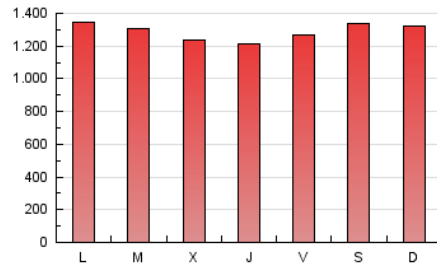

1. Cifras totales y promedios (Nacional e Internacional)

MES - AÑO	NAVEGADORES UNICOS	VISITAS	PAGINAS
Junio - 2021	853.705	2.030.934	3.865.515
PROMEDIO DIARIO	54.851	67.698	128.851
PROMEDIO LUNES-VIERNES	53.166	65.806	127.291
PROMEDIO SABADO-DOMINGO	59.485	72.901	133.141
PAGINAS / VISITAS	1,90		
DURACION MEDIA VISITAS	0:02:31		
DURACION MEDIA PAGINAS	0:02:47		

2. Secciones (Nacional e Internacional)

	PAGINAS	%
HOME	394.589	10.21 %
RESTO	3.470.926	89.79 %

3. Por día del mes (Nacional e Internacional)

Día	N. únicos	Visitas	Páginas	Día	N. únicos	Visitas	Páginas	Día	N. únicos	Visitas	Páginas
1	60.772	72.552	145.471	11	50.073	61.655	119.648	21	57.609	72.852	140.172
2	53.290	65.949	127.600	12	56.486	69.017	128.599	22	54.930	67.820	128.591
3	51.411	64.434	128.846	13	60.327	73.820	135.313	23	48.268	59.908	113.130
4	50.857	63.471	129.849	14	57.050	69.972	133.036	24	50.845	63.336	119.465
5	48.133	58.659	113.574	15	51.003	62.948	120.627	25	52.026	63.680	120.729
6	50.368	62.442	118.888	16	47.004	58.894	118.971	26	87.229	105.812	172.018
7	54.361	67.311	130.832	17	47.662	59.655	119.073	27	66.988	81.501	143.078
8	54.074	66.726	130.473	18	61.462	73.954	136.655	28	55.964	69.547	132.978
9	50.487	62.787	122.398	19	51.191	63.274	122.268	29	53.382	67.407	127.196
10	49.051	60.342	118.645	20	55.155	68.681	131.386	30	58.078	72.528	136.006

4. Gráficas (Nacional e Internacional)

4.1 Por día de la semana (promedio)

N. únicos / Visitas (x 100)

Páginas (x 100)

4.2 Por franja horaria (promedio)

Visitas (x 1000)

Páginas (x 1000)

4.3 Por meses