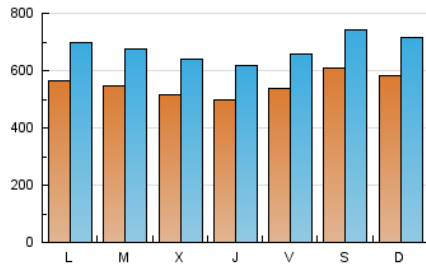

1. Cifras totales y promedios (Nacional e Internacional)

MES - AÑO	NAVEGADORES UNICOS	VISITAS	PAGINAS
Junio - 2021	853.705	2.030.934	3.865.515
PROMEDIO DIARIO	54.851	67.698	128.851
PROMEDIO LUNES-VIERNES	53.166	65.806	127.291
PROMEDIO SABADO-DOMINGO	59.485	72.901	133.141
PAGINAS / VISITAS	1,90		
DURACION MEDIA VISITAS	0:02:31		
DURACION MEDIA PAGINAS	0:02:47		

2. Secciones (Nacional e Internacional)

	PAGINAS	%
HOME	394.589	10.21 %
RESTO	3.470.926	89.79 %

3. Por día del mes (Nacional e Internacional)

Día	N. únicos	Visitas	Páginas	Día	N. únicos	Visitas	Páginas	Día	N. únicos	Visitas	Páginas
1	60.772	72.552	145.471	11	50.073	61.655	119.648	21	57.609	72.852	140.172
2	53.290	65.949	127.600	12	56.486	69.017	128.599	22	54.930	67.820	128.591
3	51.411	64.434	128.846	13	60.327	73.820	135.313	23	48.268	59.908	113.130
4	50.857	63.471	129.849	14	57.050	69.972	133.036	24	50.845	63.336	119.465
5	48.133	58.659	113.574	15	51.003	62.948	120.627	25	52.026	63.680	120.729
6	50.368	62.442	118.888	16	47.004	58.894	118.971	26	87.229	105.812	172.018
7	54.361	67.311	130.832	17	47.662	59.655	119.073	27	66.988	81.501	143.078
8	54.074	66.726	130.473	18	61.462	73.954	136.655	28	55.964	69.547	132.978
9	50.487	62.787	122.398	19	51.191	63.274	122.268	29	53.382	67.407	127.196
10	49.051	60.342	118.645	20	55.155	68.681	131.386	30	58.078	72.528	136.006

4. Gráficas (Nacional e Internacional)

4.1 Por día de la semana (promedio)

N. únicos / Visitas (x 100)

Páginas (x 100)

4.2 Por franja horaria (promedio)

Visitas (x 1000)

Páginas (x 1000)

4.3 Por meses