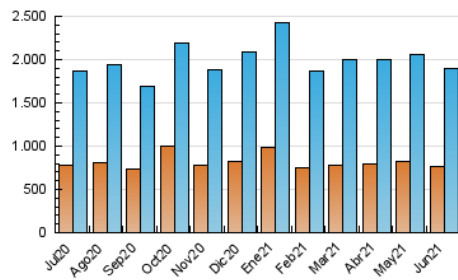

4.3 Por meses

N. únicos / Visitas (x 1000)