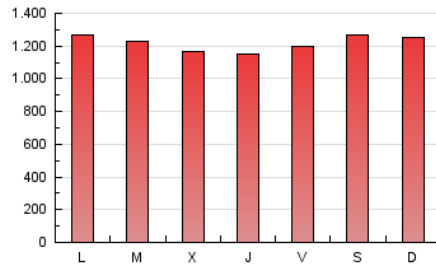

1. Cifras totales y promedios (Nacional)

MES - AÑO	NAVEGADORES UNICOS	VISITAS	PAGINAS
Junio - 2021	762.885	1.896.898	3.653.085
PROMEDIO DIARIO	50.902	63.230	121.770
PROMEDIO LUNES-VIERNES	49.216	61.355	120.209
PROMEDIO SABADO-DOMINGO	55.541	68.387	126.061
PAGINAS / VISITAS	1,93		
DURACION MEDIA VISITAS	0:02:32		
DURACION MEDIA PAGINAS	0:02:44		

2. Secciones (Nacional)

	PAGINAS	%
HOME	366.490	10.03 %
RESTO	3.286.595	89.97 %

3. Por día del mes (Nacional)

Día	N. únicos	Visitas	Páginas	Día	N. únicos	Visitas	Páginas	Día	N. únicos	Visitas	Páginas
1	56.550	68.177	138.511	11	46.539	57.698	113.329	21	54.156	68.625	132.970
2	48.946	61.266	120.202	12	52.241	64.382	121.303	22	51.251	63.307	120.978
3	47.972	60.346	122.136	13	56.205	69.025	127.983	23	44.554	55.466	106.038
4	46.772	59.068	122.915	14	52.864	65.410	125.809	24	47.533	59.280	112.729
5	44.499	54.810	107.076	15	46.657	58.036	113.109	25	47.867	59.312	113.712
6	46.985	58.576	112.549	16	43.459	54.897	112.566	26	82.608	100.066	163.298
7	50.325	62.627	123.442	17	44.208	55.917	112.946	27	62.285	76.315	135.234
8	49.939	62.213	123.372	18	56.848	69.057	129.493	28	51.338	64.202	124.673
9	46.912	58.722	115.913	19	47.831	59.189	115.948	29	48.813	62.112	119.243
10	45.328	56.269	111.994	20	51.671	64.733	125.093	30	53.913	67.795	128.521

4. Gráficas (Nacional)

4.1 Por día de la semana (promedio)

N. únicos / Visitas (x 100)

Páginas (x 100)

4.2 Por franja horaria (promedio)

Visitas (x 1000)

Páginas (x 1000)

4.3 Por meses