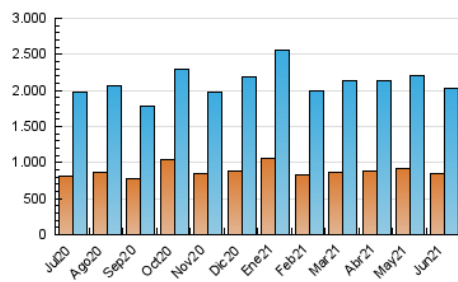

4.3 Por meses

N. únicos / Visitas (x 1000)