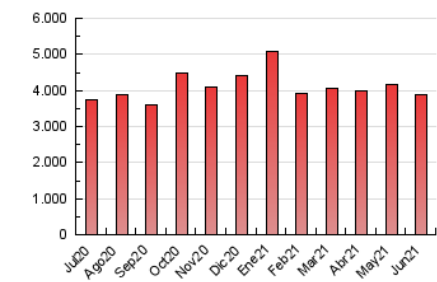

Páginas (x 1000)