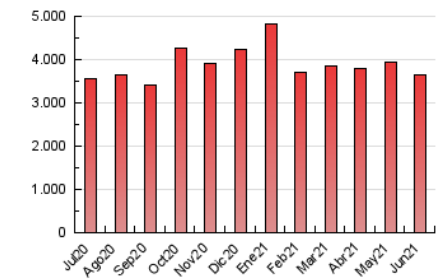

1. Cifras totales y promedios (Nacional)

MES - AÑO	NAVEGADORES UNICOS	VISITAS	PAGINAS
Junio - 2021	762.885	1.896.898	3.653.085
PROMEDIO DIARIO	50.902	63.230	121.770
PROMEDIO LUNES-VIERNES	49.216	61.355	120.209
PROMEDIO SABADO-DOMINGO	55.541	68.387	126.061
PAGINAS / VISITAS	1,93		
DURACION MEDIA VISITAS	0:02:32		
DURACION MEDIA PAGINAS	0:02:44		

2. Secciones (Nacional)

	PAGINAS	%
HOME	366.490	10.03 %
RESTO	3.286.595	89.97 %

3. Por día del mes (Nacional)

Día	N. únicos	Visitas	Páginas	Día	N. únicos	Visitas	Páginas	Día	N. únicos	Visitas	Páginas
1	56.550	68.177	138.511	11	46.539	57.698	113.329	21	54.156	68.625	132.970
2	48.946	61.266	120.202	12	52.241	64.382	121.303	22	51.251	63.307	120.978
3	47.972	60.346	122.136	13	56.205	69.025	127.983	23	44.554	55.466	106.038
4	46.772	59.068	122.915	14	52.864	65.410	125.809	24	47.533	59.280	112.729
5	44.499	54.810	107.076	15	46.657	58.036	113.109	25	47.867	59.312	113.712
6	46.985	58.576	112.549	16	43.459	54.897	112.566	26	82.608	100.066	163.298
7	50.325	62.627	123.442	17	44.208	55.917	112.946	27	62.285	76.315	135.234
8	49.939	62.213	123.372	18	56.848	69.057	129.493	28	51.338	64.202	124.673
9	46.912	58.722	115.913	19	47.831	59.189	115.948	29	48.813	62.112	119.243
10	45.328	56.269	111.994	20	51.671	64.733	125.093	30	53.913	67.795	128.521

4. Gráficas (Nacional)

4.1 Por día de la semana (promedio)

N. únicos / Visitas (x 100)

Páginas (x 100)

4.2 Por franja horaria (promedio)

Visitas (x 1000)

Páginas (x 1000)

4.3 Por meses

N. únicos / Visitas (x 1000)

Páginas (x 1000)

5. Observaciones

Este Medio Electrónico de Comunicación ha sido medido por la herramienta Google Analytics de Google

6. Definiciones básicas (Para más información ver Normas Técnicas para el Control de los Medios Electrónicos de Comunicación)