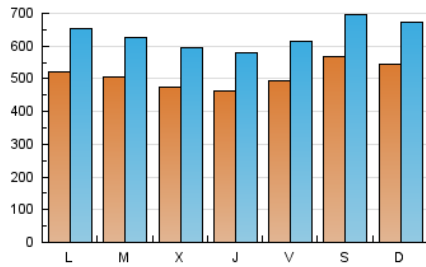

1. Cifras totales y promedios (Nacional)

MES - AÑO	NAVEGADORES UNICOS	VISITAS	PAGINAS
Junio - 2021	762.885	1.896.898	3.653.085
PROMEDIO DIARIO	50.902	63.230	121.770
PROMEDIO LUNES-VIERNES	49.216	61.355	120.209
PROMEDIO SABADO-DOMINGO	55.541	68.387	126.061
PAGINAS / VISITAS	1,93		
DURACION MEDIA VISITAS	0:02:32		
DURACION MEDIA PAGINAS	0:02:44		

2. Secciones (Nacional)

	PAGINAS	%
HOME	366.490	10.03 %
RESTO	3.286.595	89.97 %

3. Por día del mes (Nacional)

Día	N. únicos	Visitas	Páginas	Día	N. únicos	Visitas	Páginas	Día	N. únicos	Visitas	Páginas
1	56.550	68.177	138.511	11	46.539	57.698	113.329	21	54.156	68.625	132.970
2	48.946	61.266	120.202	12	52.241	64.382	121.303	22	51.251	63.307	120.978
3	47.972	60.346	122.136	13	56.205	69.025	127.983	23	44.554	55.466	106.038
4	46.772	59.068	122.915	14	52.864	65.410	125.809	24	47.533	59.280	112.729
5	44.499	54.810	107.076	15	46.657	58.036	113.109	25	47.867	59.312	113.712
6	46.985	58.576	112.549	16	43.459	54.897	112.566	26	82.608	100.066	163.298
7	50.325	62.627	123.442	17	44.208	55.917	112.946	27	62.285	76.315	135.234
8	49.939	62.213	123.372	18	56.848	69.057	129.493	28	51.338	64.202	124.673
9	46.912	58.722	115.913	19	47.831	59.189	115.948	29	48.813	62.112	119.243
10	45.328	56.269	111.994	20	51.671	64.733	125.093	30	53.913	67.795	128.521

4. Gráficas (Nacional)

4.1 Por día de la semana (promedio)

N. únicos / Visitas (x 100)

Páginas (x 100)

4.2 Por franja horaria (promedio)

Visitas (x 1000)

Páginas (x 1000)

4.3 Por meses