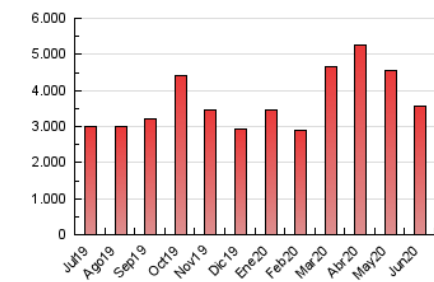

Páginas (x 1000)