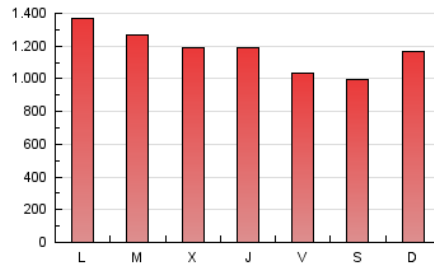

1. Cifras totales y promedios (Nacional e Internacional)

MES - AÑO	NAVEGADORES UNICOS	VISITAS	PAGINAS
Junio - 2020	789.984	1.825.634	3.548.854
PROMEDIO DIARIO	50.190	60.854	118.295
PROMEDIO LUNES-VIERNES	51.076	61.973	121.984
PROMEDIO SABADO-DOMINGO	47.752	57.778	108.150
PAGINAS / VISITAS	1,94		
DURACION MEDIA VISITAS	0:05:25		
DURACION MEDIA PAGINAS	0:05:43		

2. Secciones (Nacional e Internacional)

	PAGINAS	%
HOME	493.895	13.92 %
RESTO	3.054.959	86.08 %

3. Por día del mes (Nacional e Internacional)

Día	N. únicos	Visitas	Páginas	Día	N. únicos	Visitas	Páginas	Día	N. únicos	Visitas	Páginas
1	61.544	73.875	139.380	11	51.749	64.590	130.498	21	45.107	54.278	103.932
2	65.730	78.978	145.229	12	47.246	56.903	114.161	22	48.042	57.872	114.446
3	55.360	67.677	132.626	13	58.627	69.247	121.241	23	44.102	53.069	102.619
4	51.652	63.849	127.407	14	61.346	72.778	128.512	24	40.855	49.206	96.905
5	42.832	52.196	106.627	15	80.008	96.580	179.267	25	43.736	52.885	105.162
6	42.749	53.613	104.955	16	61.900	75.776	147.607	26	38.054	46.655	95.362
7	62.010	75.523	138.572	17	48.765	59.740	122.200	27	34.266	41.671	81.543
8	67.193	80.074	149.895	18	46.148	55.675	113.085	28	40.456	49.550	94.702
9	58.383	70.515	138.141	19	38.926	46.866	96.779	29	40.276	49.514	100.787
10	50.926	61.657	123.463	20	37.455	45.561	91.745	30	40.251	49.261	102.006

4. Gráficas (Nacional e Internacional)

4.1 Por día de la semana (promedio)

N. únicos / Visitas (x 100)

Páginas (x 100)

4.2 Por franja horaria (promedio)

Visitas (x 1000)

Páginas (x 1000)

4.3 Por meses