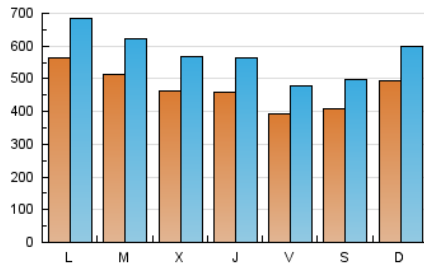

1. Cifras totales y promedios (Nacional)

MES - AÑO	NAVEGADORES UNICOS	VISITAS	PAGINAS
Junio - 2020	755.507	1.733.705	3.368.825
PROMEDIO DIARIO	47.497	57.790	112.294
PROMEDIO LUNES-VIERNES	48.366	58.893	115.845
PROMEDIO SABADO-DOMINGO	45.108	54.757	102.528
PAGINAS / VISITAS	1,94		
DURACION MEDIA VISITAS	0:05:27		
DURACION MEDIA PAGINAS	0:05:37		

2. Secciones (Nacional)

	PAGINAS	%
HOME	450.850	13.38 %
RESTO	2.917.975	86.62 %

3. Por día del mes (Nacional)

Día	N. únicos	Visitas	Páginas	Día	N. únicos	Visitas	Páginas	Día	N. únicos	Visitas	Páginas
1	58.698	70.774	133.714	11	48.902	61.365	124.084	21	42.450	51.025	98.136
2	62.771	75.662	138.731	12	44.728	54.038	108.296	22	45.187	54.808	108.152
3	52.782	64.735	126.828	13	55.918	66.288	115.825	23	41.657	50.155	96.888
4	49.069	60.858	121.070	14	58.438	69.463	122.171	24	38.439	46.471	91.246
5	40.363	49.429	101.165	15	76.277	92.627	171.324	25	41.247	50.007	99.801
6	40.579	50.843	100.021	16	58.157	71.884	140.306	26	35.382	43.686	89.433
7	58.792	72.208	132.164	17	46.216	56.648	116.165	27	31.723	38.745	76.461
8	64.370	76.697	143.288	18	43.852	52.881	107.573	28	37.760	46.517	89.082
9	55.597	67.103	131.603	19	36.513	44.093	90.644	29	37.849	46.642	95.069
10	48.351	58.667	116.653	20	35.206	42.968	86.366	30	37.636	46.418	96.566

4. Gráficas (Nacional)

4.1 Por día de la semana (promedio)

N. únicos / Visitas (x 100)

Páginas (x 100)

4.2 Por franja horaria (promedio)

Visitas (x 1000)

Páginas (x 1000)

4.3 Por meses