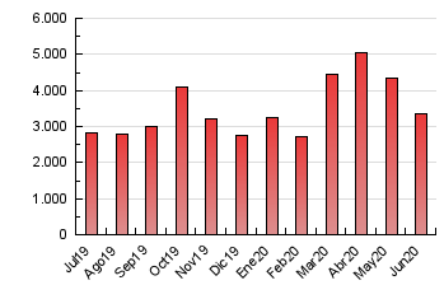

Páginas (x 1000)