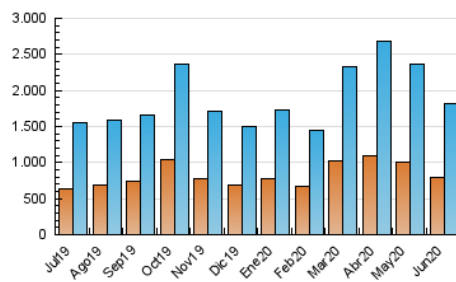

4.3 Por meses

N. únicos / Visitas (x 1000)