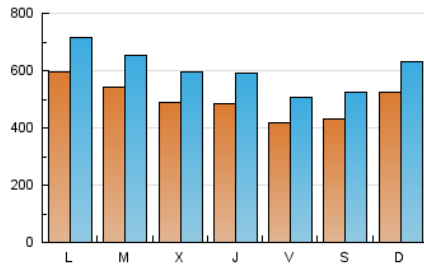

1. Cifras totales y promedios (Nacional e Internacional)

MES - AÑO	NAVEGADORES UNICOS	VISITAS	PAGINAS
Junio - 2020	789.984	1.825.634	3.548.854
PROMEDIO DIARIO	50.190	60.854	118.295
PROMEDIO LUNES-VIERNES	51.076	61.973	121.984
PROMEDIO SABADO-DOMINGO	47.752	57.778	108.150
PAGINAS / VISITAS	1,94		
DURACION MEDIA VISITAS	0:05:25		
DURACION MEDIA PAGINAS	0:05:43		

2. Secciones (Nacional e Internacional)

	PAGINAS	%
HOME	493.895	13.92 %
RESTO	3.054.959	86.08 %

3. Por día del mes (Nacional e Internacional)

Día	N. únicos	Visitas	Páginas	Día	N. únicos	Visitas	Páginas	Día	N. únicos	Visitas	Páginas
1	61.544	73.875	139.380	11	51.749	64.590	130.498	21	45.107	54.278	103.932
2	65.730	78.978	145.229	12	47.246	56.903	114.161	22	48.042	57.872	114.446
3	55.360	67.677	132.626	13	58.627	69.247	121.241	23	44.102	53.069	102.619
4	51.652	63.849	127.407	14	61.346	72.778	128.512	24	40.855	49.206	96.905
5	42.832	52.196	106.627	15	80.008	96.580	179.267	25	43.736	52.885	105.162
6	42.749	53.613	104.955	16	61.900	75.776	147.607	26	38.054	46.655	95.362
7	62.010	75.523	138.572	17	48.765	59.740	122.200	27	34.266	41.671	81.543
8	67.193	80.074	149.895	18	46.148	55.675	113.085	28	40.456	49.550	94.702
9	58.383	70.515	138.141	19	38.926	46.866	96.779	29	40.276	49.514	100.787
10	50.926	61.657	123.463	20	37.455	45.561	91.745	30	40.251	49.261	102.006

4. Gráficas (Nacional e Internacional)

4.1 Por día de la semana (promedio)

N. únicos / Visitas (x 100)

Páginas (x 100)

4.2 Por franja horaria (promedio)

Visitas (x 1000)

Páginas (x 1000)

4.3 Por meses