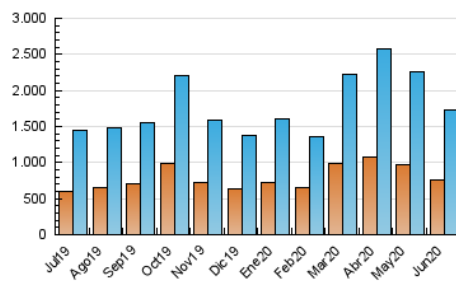

4.3 Por meses

N. únicos / Visitas (x 1000)