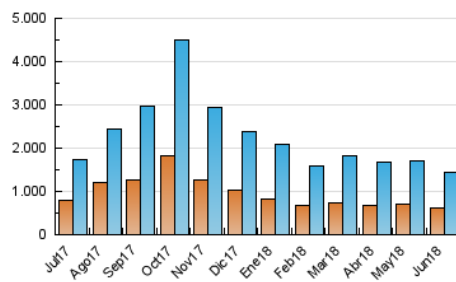

4.3 Por meses

N. únicos / Visitas (x 1000)