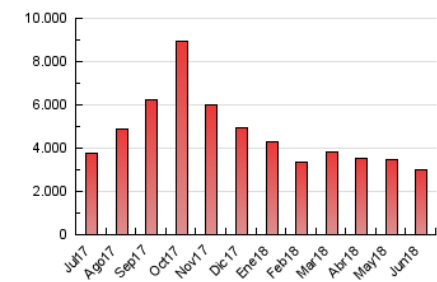

Páginas (x 1000)