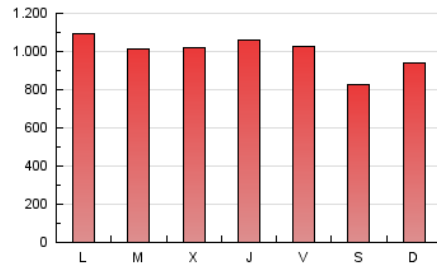

1. Cifras totales y promedios (Nacional)

MES - AÑO	NAVEGADORES UNICOS	VISITAS	PAGINAS
Junio - 2018	621.772	1.441.403	2.976.882
PROMEDIO DIARIO	38.825	48.047	99.229
PROMEDIO LUNES-VIERNES	40.706	50.350	104.129
PROMEDIO SABADO-DOMINGO	34.435	42.674	87.796
PAGINAS / VISITAS	2,07		
DURACION MEDIA VISITAS	0:06:09		
DURACION MEDIA PAGINAS	0:05:46		

2. Secciones (Nacional)

	PAGINAS	%
HOME	637.089	21.40 %
RESTO	2.339.793	78.60 %

3. Por día del mes (Nacional)

Día	N. únicos	Visitas	Páginas	Día	N. únicos	Visitas	Páginas	Día	N. únicos	Visitas	Páginas
1	43.000	55.229	111.810	11	42.660	52.763	110.717	21	33.842	41.618	90.582
2	35.706	44.812	91.850	12	40.192	49.932	105.962	22	31.206	38.821	82.693
3	43.355	55.227	112.712	13	39.667	49.724	102.743	23	29.862	37.058	75.257
4	54.974	67.477	131.783	14	42.280	53.289	109.262	24	32.183	39.526	81.590
5	48.680	60.993	128.346	15	41.211	50.937	104.464	25	35.527	43.555	93.457
6	49.208	60.938	121.810	16	30.067	37.433	78.676	26	34.300	42.328	89.373
7	49.049	60.333	120.596	17	30.426	37.920	82.146	27	36.466	45.075	93.508
8	43.487	53.110	109.084	18	38.111	47.232	101.040	28	42.798	51.922	103.549
9	30.604	37.906	80.715	19	31.252	37.999	81.462	29	43.765	52.599	104.839
10	40.578	49.364	99.828	20	33.146	41.467	89.638	30	37.136	44.816	87.390

4. Gráficas (Nacional)

4.1 Por día de la semana (promedio)

N. únicos / Visitas (x 100)

Páginas (x 100)

4.2 Por franja horaria (promedio)

Visitas (x 1000)

Páginas (x 1000)

4.3 Por meses