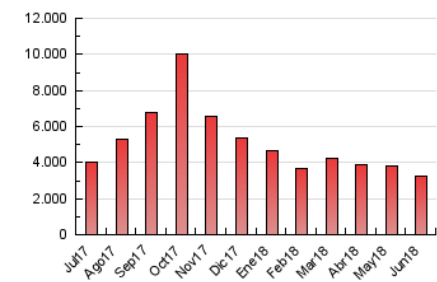

Páginas (x 1000)