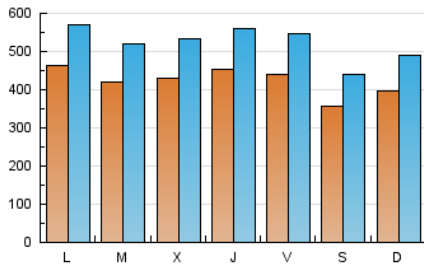

1. Cifras totales y promedios (Nacional e Internacional)

MES - AÑO	NAVEGADORES UNICOS	VISITAS	PAGINAS
Junio - 2018	665.016	1.563.031	3.221.143
PROMEDIO DIARIO	42.098	52.101	107.371
PROMEDIO LUNES-VIERNES	44.141	54.620	112.765
PROMEDIO SABADO-DOMINGO	37.331	46.224	94.787
PAGINAS / VISITAS	2,06		
DURACION MEDIA VISITAS	0:06:29		
DURACION MEDIA PAGINAS	0:06:04		

2. Secciones (Nacional e Internacional)

	PAGINAS	%
HOME	719.435	22.33 %
RESTO	2.501.708	77.67 %

3. Por día del mes (Nacional e Internacional)

Día	N. únicos	Visitas	Páginas	Día	N. únicos	Visitas	Páginas	Día	N. únicos	Visitas	Páginas
1	47.209	60.869	123.881	11	46.366	57.157	119.610	21	36.822	45.349	98.349
2	38.855	48.999	100.988	12	43.518	54.289	114.974	22	34.435	42.721	90.266
3	46.450	59.070	120.913	13	43.077	54.047	111.446	23	32.476	40.358	81.595
4	58.798	72.384	141.658	14	45.834	57.576	117.823	24	34.725	42.672	87.319
5	52.317	65.874	138.115	15	44.574	55.212	113.189	25	38.388	47.068	99.992
6	53.274	65.821	131.800	16	32.952	40.802	85.382	26	37.270	45.995	96.439
7	52.605	64.966	130.354	17	33.385	41.622	88.814	27	39.724	49.084	101.342
8	47.105	57.519	118.358	18	41.327	51.255	109.411	28	46.454	56.364	112.050
9	33.300	41.195	87.637	19	34.375	41.466	88.854	29	47.406	56.952	113.404
10	43.874	53.181	107.087	20	36.080	45.046	96.746	30	39.964	48.118	93.347

4. Gráficas (Nacional e Internacional)

4.1 Por día de la semana (promedio)

N. únicos / Visitas (x 100)

Páginas (x 100)

4.2 Por franja horaria (promedio)

Visitas (x 1000)

Páginas (x 1000)

4.3 Por meses