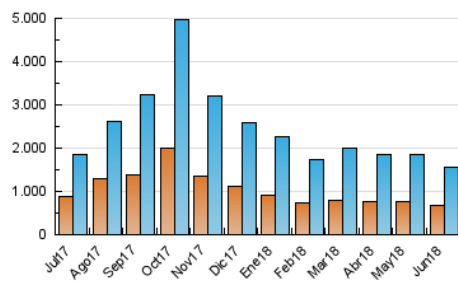

4.3 Por meses

N. únicos / Visitas (x 1000)