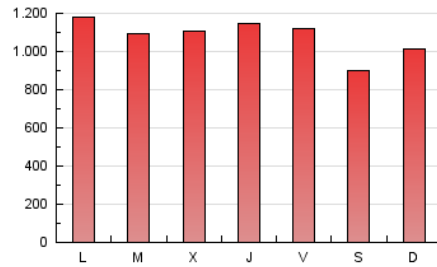

1. Cifras totales y promedios (Nacional e Internacional)

MES - AÑO	NAVEGADORES UNICOS	VISITAS	PAGINAS
Junio - 2018	665.016	1.563.031	3.221.143
PROMEDIO DIARIO	42.098	52.101	107.371
PROMEDIO LUNES-VIERNES	44.141	54.620	112.765
PROMEDIO SABADO-DOMINGO	37.331	46.224	94.787
PAGINAS / VISITAS	2,06		
DURACION MEDIA VISITAS	0:06:29		
DURACION MEDIA PAGINAS	0:06:04		

2. Secciones (Nacional e Internacional)

	PAGINAS	%
HOME	719.435	22.33 %
RESTO	2.501.708	77.67 %

3. Por día del mes (Nacional e Internacional)

Día	N. únicos	Visitas	Páginas	Día	N. únicos	Visitas	Páginas	Día	N. únicos	Visitas	Páginas
1	47.209	60.869	123.881	11	46.366	57.157	119.610	21	36.822	45.349	98.349
2	38.855	48.999	100.988	12	43.518	54.289	114.974	22	34.435	42.721	90.266
3	46.450	59.070	120.913	13	43.077	54.047	111.446	23	32.476	40.358	81.595
4	58.798	72.384	141.658	14	45.834	57.576	117.823	24	34.725	42.672	87.319
5	52.317	65.874	138.115	15	44.574	55.212	113.189	25	38.388	47.068	99.992
6	53.274	65.821	131.800	16	32.952	40.802	85.382	26	37.270	45.995	96.439
7	52.605	64.966	130.354	17	33.385	41.622	88.814	27	39.724	49.084	101.342
8	47.105	57.519	118.358	18	41.327	51.255	109.411	28	46.454	56.364	112.050
9	33.300	41.195	87.637	19	34.375	41.466	88.854	29	47.406	56.952	113.404
10	43.874	53.181	107.087	20	36.080	45.046	96.746	30	39.964	48.118	93.347

4. Gráficas (Nacional e Internacional)

4.1 Por día de la semana (promedio)

N. únicos / Visitas (x 100)

Páginas (x 100)

4.2 Por franja horaria (promedio)

Visitas (x 1000)

Páginas (x 1000)

4.3 Por meses