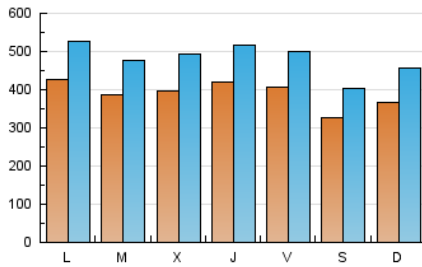

1. Cifras totales y promedios (Nacional)

MES - AÑO	NAVEGADORES UNICOS	VISITAS	PAGINAS
Junio - 2018	621.772	1.441.403	2.976.882
PROMEDIO DIARIO	38.825	48.047	99.229
PROMEDIO LUNES-VIERNES	40.706	50.350	104.129
PROMEDIO SABADO-DOMINGO	34.435	42.674	87.796
PAGINAS / VISITAS	2,07		
DURACION MEDIA VISITAS	0:06:09		
DURACION MEDIA PAGINAS	0:05:46		

2. Secciones (Nacional)

	PAGINAS	%
HOME	637.089	21.40 %
RESTO	2.339.793	78.60 %

3. Por día del mes (Nacional)

Día	N. únicos	Visitas	Páginas	Día	N. únicos	Visitas	Páginas	Día	N. únicos	Visitas	Páginas
1	43.000	55.229	111.810	11	42.660	52.763	110.717	21	33.842	41.618	90.582
2	35.706	44.812	91.850	12	40.192	49.932	105.962	22	31.206	38.821	82.693
3	43.355	55.227	112.712	13	39.667	49.724	102.743	23	29.862	37.058	75.257
4	54.974	67.477	131.783	14	42.280	53.289	109.262	24	32.183	39.526	81.590
5	48.680	60.993	128.346	15	41.211	50.937	104.464	25	35.527	43.555	93.457
6	49.208	60.938	121.810	16	30.067	37.433	78.676	26	34.300	42.328	89.373
7	49.049	60.333	120.596	17	30.426	37.920	82.146	27	36.466	45.075	93.508
8	43.487	53.110	109.084	18	38.111	47.232	101.040	28	42.798	51.922	103.549
9	30.604	37.906	80.715	19	31.252	37.999	81.462	29	43.765	52.599	104.839
10	40.578	49.364	99.828	20	33.146	41.467	89.638	30	37.136	44.816	87.390

4. Gráficas (Nacional)

4.1 Por día de la semana (promedio)

N. únicos / Visitas (x 100)

Páginas (x 100)

4.2 Por franja horaria (promedio)

Visitas (x 1000)

Páginas (x 1000)

4.3 Por meses