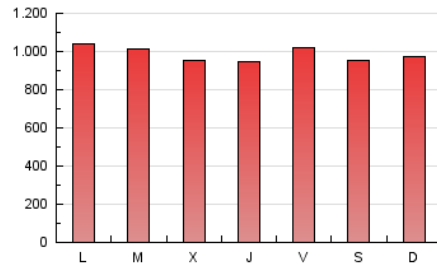

Páginas (x 100)