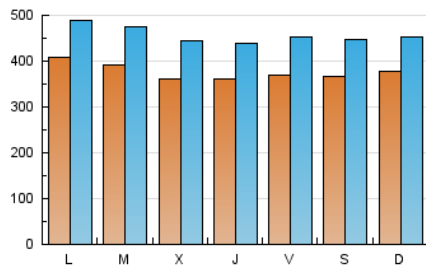

4. Gráficas (Nacional)

4.1 Por día de la semana (promedio)

N. únicos / Visitas (x 100)