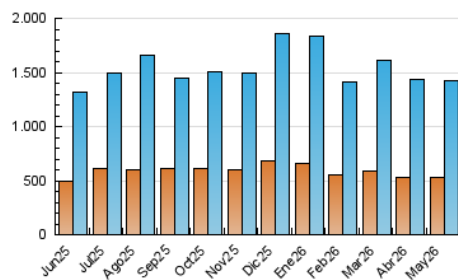

### 4.1 Por día de la semana (promedio)

N. únicos / Visitas (x 100)

Páginas (x 100)

### 4.2 Por franja horaria (promedio)

Visitas\_ (x 1000)

Páginas (x 1000)

### 4.3 Por meses

N. únicos / Visitas (x 1000)

Páginas (x 1000)

## 5. Observaciones

Este Medio Electrónico de Comunicación ha sido medido por la herramienta Google Analytics de Google (GA4).