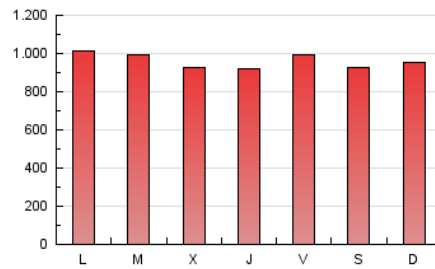

Páginas (x 100)