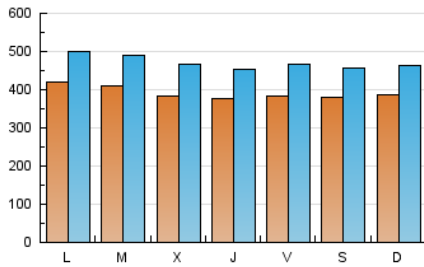

4. Gráficas (Nacional e Internacional)

4.1 Por día de la semana (promedio)

N. únicos / Visitas (x 100)