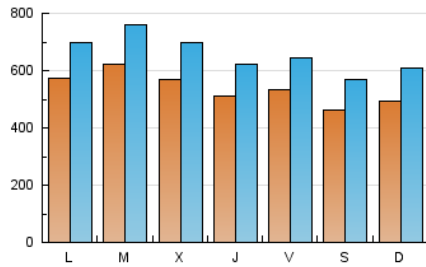

1. Cifras totales y promedios (Nacional e Internacional)

MES - AÑO	NAVEGADORES UNICOS	VISITAS	PAGINAS
Mayo - 2022	830.356	2.048.017	4.034.775
PROMEDIO DIARIO	54.003	66.065	130.154
PROMEDIO LUNES-VIERNES	56.428	68.892	135.511
PROMEDIO SABADO-DOMINGO	48.076	59.155	117.058
PAGINAS / VISITAS	1,97		
DURACION MEDIA VISITAS	0:02:36		
DURACION MEDIA PAGINAS	0:02:40		

2. Secciones (Nacional e Internacional)

	PAGINAS	%
HOME	351.558	8.71 %
RESTO	3.683.217	91.29 %

3. Por día del mes (Nacional e Internacional)

Día	N. únicos	Visitas	Páginas	Día	N. únicos	Visitas	Páginas	Día	N. únicos	Visitas	Páginas
1	47.071	57.601	116.042	11	47.331	58.214	120.878	21	49.334	60.194	115.843
2	53.820	66.309	139.516	12	53.669	65.506	127.202	22	45.278	56.238	113.664
3	73.312	90.903	167.004	13	52.443	62.783	126.298	23	51.031	63.241	127.997
4	59.772	73.889	143.055	14	45.467	55.882	111.745	24	52.507	64.976	129.265
5	52.398	64.040	126.309	15	51.513	62.549	118.829	25	58.315	72.073	142.902
6	55.500	67.706	135.160	16	59.734	71.527	134.602	26	48.133	59.282	118.526
7	43.272	54.196	109.915	17	71.269	85.323	154.980	27	49.748	60.740	123.770
8	49.108	61.828	125.686	18	61.754	75.491	143.286	28	47.013	57.777	113.399
9	48.714	61.010	132.074	19	49.613	60.725	124.135	29	54.632	66.132	128.400
10	49.917	61.389	126.631	20	55.177	65.968	128.155	30	72.732	87.245	162.986
								31	64.530	77.280	146.521

4. Gráficas (Nacional e Internacional)

4.1 Por día de la semana (promedio)

N. únicos / Visitas (x 100)

Páginas (x 100)

4.2 Por franja horaria (promedio)

Visitas_ (x 1000)

Páginas (x 1000)

4.3 Por meses