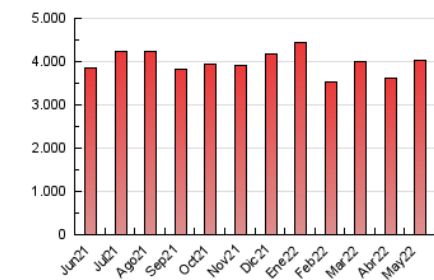

Páginas (x 1000)