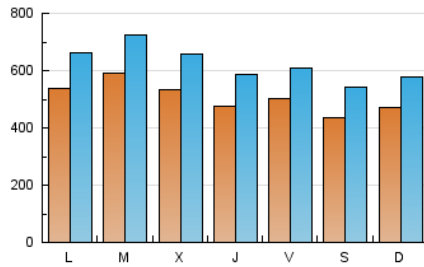

1. Cifras totales y promedios (Nacional)

MES - AÑO	NAVEGADORES UNICOS	VISITAS	PAGINAS
Mayo - 2022	761.837	1.940.263	3.849.226
PROMEDIO DIARIO	50.905	62.589	124.169
PROMEDIO LUNES-VIERNES	53.108	65.206	129.133
PROMEDIO SABADO-DOMINGO	45.518	56.193	112.033
PAGINAS / VISITAS	1,98		
DURACION MEDIA VISITAS	0:02:36		
DURACION MEDIA PAGINAS	0:02:38		

2. Secciones (Nacional)

	PAGINAS	%
HOME	333.177	8.66 %
RESTO	3.516.049	91.34 %

3. Por día del mes (Nacional)

Día	N. únicos	Visitas	Páginas	Día	N. únicos	Visitas	Páginas	Día	N. únicos	Visitas	Páginas
1	44.456	54.450	110.956	11	43.497	54.251	114.573	21	46.854	57.209	110.690
2	49.711	61.637	129.088	12	50.588	61.985	121.547	22	42.747	53.319	108.588
3	70.438	87.715	161.541	13	49.115	59.278	120.268	23	47.646	59.544	121.726
4	57.092	70.706	137.007	14	42.961	52.987	106.786	24	49.308	61.315	123.238
5	49.459	60.894	120.562	15	48.980	59.615	113.740	25	54.102	67.063	133.832
6	52.723	64.343	129.218	16	56.469	67.973	128.739	26	44.693	55.543	112.323
7	40.790	51.429	105.083	17	67.167	81.012	147.988	27	46.517	57.241	117.970
8	46.561	58.891	120.742	18	58.039	71.294	136.563	28	44.471	54.893	108.609
9	46.058	57.933	126.403	19	45.728	56.715	117.462	29	51.846	62.940	123.099
10	47.145	58.361	121.141	20	51.811	62.397	122.238	30	69.527	83.689	156.890
								31	61.543	73.641	140.616

4. Gráficas (Nacional)

4.1 Por día de la semana (promedio)

N. únicos / Visitas (x 100)

Páginas (x 100)

4.2 Por franja horaria (promedio)

Visitas_ (x 1000)

Páginas (x 1000)

4.3 Por meses