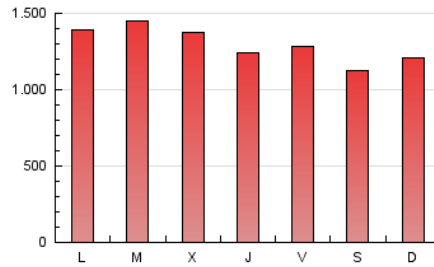

1. Cifras totales y promedios (Nacional e Internacional)

MES - AÑO	NAVEGADORES UNICOS	VISITAS	PAGINAS
Mayo - 2022	830.356	2.048.017	4.034.775
PROMEDIO DIARIO	54.003	66.065	130.154
PROMEDIO LUNES-VIERNES	56.428	68.892	135.511
PROMEDIO SABADO-DOMINGO	48.076	59.155	117.058
PAGINAS / VISITAS	1,97		
DURACION MEDIA VISITAS	0:02:36		
DURACION MEDIA PAGINAS	0:02:40		

2. Secciones (Nacional e Internacional)

	PAGINAS	%
HOME	351.558	8.71 %
RESTO	3.683.217	91.29 %

3. Por día del mes (Nacional e Internacional)

Día	N. únicos	Visitas	Páginas	Día	N. únicos	Visitas	Páginas	Día	N. únicos	Visitas	Páginas
1	47.071	57.601	116.042	11	47.331	58.214	120.878	21	49.334	60.194	115.843
2	53.820	66.309	139.516	12	53.669	65.506	127.202	22	45.278	56.238	113.664
3	73.312	90.903	167.004	13	52.443	62.783	126.298	23	51.031	63.241	127.997
4	59.772	73.889	143.055	14	45.467	55.882	111.745	24	52.507	64.976	129.265
5	52.398	64.040	126.309	15	51.513	62.549	118.829	25	58.315	72.073	142.902
6	55.500	67.706	135.160	16	59.734	71.527	134.602	26	48.133	59.282	118.526
7	43.272	54.196	109.915	17	71.269	85.323	154.980	27	49.748	60.740	123.770
8	49.108	61.828	125.686	18	61.754	75.491	143.286	28	47.013	57.777	113.399
9	48.714	61.010	132.074	19	49.613	60.725	124.135	29	54.632	66.132	128.400
10	49.917	61.389	126.631	20	55.177	65.968	128.155	30	72.732	87.245	162.986
								31	64.530	77.280	146.521

4. Gráficas (Nacional e Internacional)

4.1 Por día de la semana (promedio)

N. únicos / Visitas (x 100)

Páginas (x 100)

4.2 Por franja horaria (promedio)

Visitas_ (x 1000)

Páginas (x 1000)

4.3 Por meses