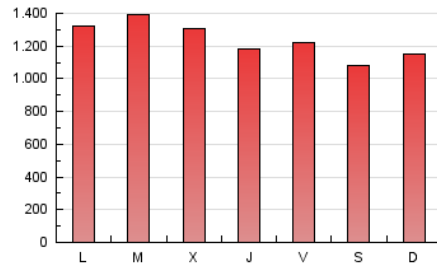

1. Cifras totales y promedios (Nacional)

MES - AÑO	NAVEGADORES UNICOS	VISITAS	PAGINAS
Mayo - 2022	761.837	1.940.263	3.849.226
PROMEDIO DIARIO	50.905	62.589	124.169
PROMEDIO LUNES-VIERNES	53.108	65.206	129.133
PROMEDIO SABADO-DOMINGO	45.518	56.193	112.033
PAGINAS / VISITAS	1,98		
DURACION MEDIA VISITAS	0:02:36		
DURACION MEDIA PAGINAS	0:02:38		

2. Secciones (Nacional)

	PAGINAS	%
HOME	333.177	8.66 %
RESTO	3.516.049	91.34 %

3. Por día del mes (Nacional)

Día	N. únicos	Visitas	Páginas	Día	N. únicos	Visitas	Páginas	Día	N. únicos	Visitas	Páginas
1	44.456	54.450	110.956	11	43.497	54.251	114.573	21	46.854	57.209	110.690
2	49.711	61.637	129.088	12	50.588	61.985	121.547	22	42.747	53.319	108.588
3	70.438	87.715	161.541	13	49.115	59.278	120.268	23	47.646	59.544	121.726
4	57.092	70.706	137.007	14	42.961	52.987	106.786	24	49.308	61.315	123.238
5	49.459	60.894	120.562	15	48.980	59.615	113.740	25	54.102	67.063	133.832
6	52.723	64.343	129.218	16	56.469	67.973	128.739	26	44.693	55.543	112.323
7	40.790	51.429	105.083	17	67.167	81.012	147.988	27	46.517	57.241	117.970
8	46.561	58.891	120.742	18	58.039	71.294	136.563	28	44.471	54.893	108.609
9	46.058	57.933	126.403	19	45.728	56.715	117.462	29	51.846	62.940	123.099
10	47.145	58.361	121.141	20	51.811	62.397	122.238	30	69.527	83.689	156.890
								31	61.543	73.641	140.616

4. Gráficas (Nacional)

4.1 Por día de la semana (promedio)

N. únicos / Visitas (x 100)

Páginas (x 100)

4.2 Por franja horaria (promedio)

Visitas_ (x 1000)

Páginas (x 1000)

4.3 Por meses