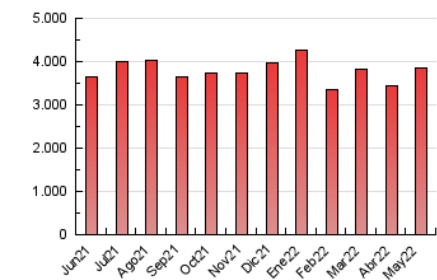

Páginas (x 1000)