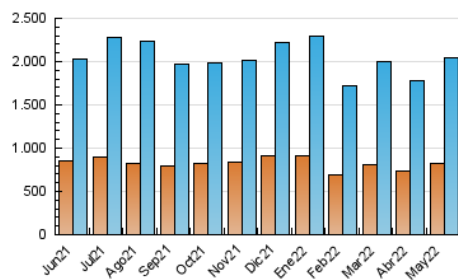

4.3 Por meses

N. únicos / Visitas (x 1000)