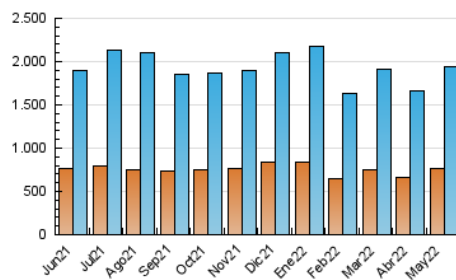

1. Cifras totales y promedios (Nacional)

MES - AÑO	NAVEGADORES UNICOS	VISITAS	PAGINAS
Mayo - 2022	761.837	1.940.263	3.849.226
PROMEDIO DIARIO	50.905	62.589	124.169
PROMEDIO LUNES-VIERNES	53.108	65.206	129.133
PROMEDIO SABADO-DOMINGO	45.518	56.193	112.033
PAGINAS / VISITAS	1,98		
DURACION MEDIA VISITAS	0:02:36		
DURACION MEDIA PAGINAS	0:02:38		

2. Secciones (Nacional)

	PAGINAS	%
HOME	333.177	8.66 %
RESTO	3.516.049	91.34 %

3. Por día del mes (Nacional)

Día	N. únicos	Visitas	Páginas	Día	N. únicos	Visitas	Páginas	Día	N. únicos	Visitas	Páginas
1	44.456	54.450	110.956	11	43.497	54.251	114.573	21	46.854	57.209	110.690
2	49.711	61.637	129.088	12	50.588	61.985	121.547	22	42.747	53.319	108.588
3	70.438	87.715	161.541	13	49.115	59.278	120.268	23	47.646	59.544	121.726
4	57.092	70.706	137.007	14	42.961	52.987	106.786	24	49.308	61.315	123.238
5	49.459	60.894	120.562	15	48.980	59.615	113.740	25	54.102	67.063	133.832
6	52.723	64.343	129.218	16	56.469	67.973	128.739	26	44.693	55.543	112.323
7	40.790	51.429	105.083	17	67.167	81.012	147.988	27	46.517	57.241	117.970
8	46.561	58.891	120.742	18	58.039	71.294	136.563	28	44.471	54.893	108.609
9	46.058	57.933	126.403	19	45.728	56.715	117.462	29	51.846	62.940	123.099
10	47.145	58.361	121.141	20	51.811	62.397	122.238	30	69.527	83.689	156.890
								31	61.543	73.641	140.616

4. Gráficas (Nacional)

4.1 Por día de la semana (promedio)

N. únicos / Visitas (x 100)

Páginas (x 100)

4.2 Por franja horaria (promedio)

Visitas_ (x 1000)

Páginas (x 1000)

4.3 Por meses

N. únicos / Visitas (x 1000)

Páginas (x 1000)

5. Observaciones

Este Medio Electrónico de Comunicación ha sido medido por la herramienta Google Analytics de Google

6. Definiciones básicas (Para más información ver Normas Técnicas para el Control de los Medios Electrónicos de Comunicación)