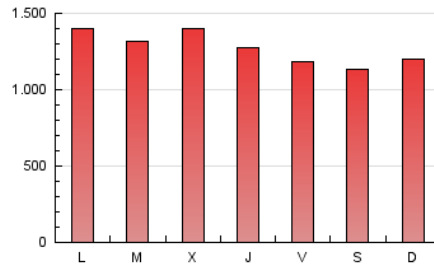

1. Cifras totales y promedios (Nacional)

MES - AÑO	NAVEGADORES UNICOS	VISITAS	PAGINAS
Mayo - 2021	821.720	2.064.725	3.932.061
PROMEDIO DIARIO	53.806	66.604	126.841
PROMEDIO LUNES-VIERNES	56.042	69.341	131.763
PROMEDIO SABADO-DOMINGO	49.108	60.855	116.504
PAGINAS / VISITAS	1,90		
DURACION MEDIA VISITAS	0:02:30		
DURACION MEDIA PAGINAS	0:02:45		

2. Secciones (Nacional)

	PAGINAS	%
HOME	401.749	10.22 %
RESTO	3.530.312	89.78 %

3. Por día del mes (Nacional)

Día	N. únicos	Visitas	Páginas	Día	N. únicos	Visitas	Páginas	Día	N. únicos	Visitas	Páginas
1	44.382	56.136	112.140	11	54.348	67.920	133.533	21	53.593	65.167	121.305
2	45.504	56.770	112.662	12	79.528	94.910	161.619	22	45.876	56.148	109.363
3	52.867	66.375	131.264	13	59.241	72.702	134.924	23	53.717	66.284	126.082
4	50.535	63.690	122.340	14	52.139	64.764	128.560	24	57.653	71.400	135.142
5	58.990	72.435	134.944	15	44.624	55.694	105.997	25	64.971	79.179	146.039
6	51.099	63.410	123.446	16	46.360	58.095	111.241	26	56.467	70.093	131.821
7	45.159	56.682	115.240	17	53.900	68.162	130.098	27	48.007	59.380	114.663
8	51.113	64.017	121.891	18	51.766	64.438	125.061	28	42.425	53.287	107.198
9	56.310	68.662	128.430	19	54.524	69.002	132.534	29	49.851	61.287	115.805
10	62.798	77.879	146.298	20	60.904	74.703	135.870	30	53.345	65.461	121.426
								31	65.976	80.593	155.125

4. Gráficas (Nacional)

4.1 Por día de la semana (promedio)

N. únicos / Visitas (x 100)

Páginas (x 100)

4.2 Por franja horaria (promedio)

Visitas (x 1000)

Páginas (x 1000)

4.3 Por meses