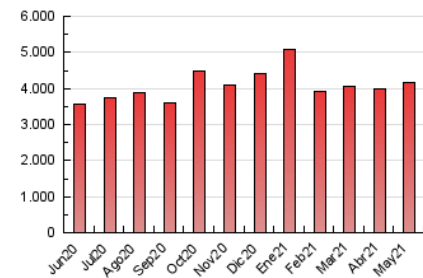

Páginas (x 1000)