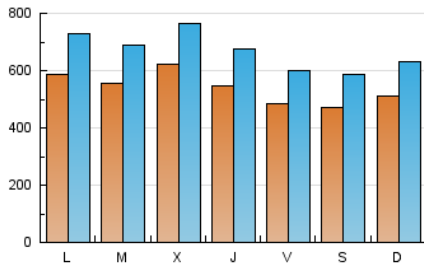

1. Cifras totales y promedios (Nacional)

MES - AÑO	NAVEGADORES UNICOS	VISITAS	PAGINAS
Mayo - 2021	821.720	2.064.725	3.932.061
PROMEDIO DIARIO	53.806	66.604	126.841
PROMEDIO LUNES-VIERNES	56.042	69.341	131.763
PROMEDIO SABADO-DOMINGO	49.108	60.855	116.504
PAGINAS / VISITAS	1,90		
DURACION MEDIA VISITAS	0:02:30		
DURACION MEDIA PAGINAS	0:02:45		

2. Secciones (Nacional)

	PAGINAS	%
HOME	401.749	10.22 %
RESTO	3.530.312	89.78 %

3. Por día del mes (Nacional)

Día	N. únicos	Visitas	Páginas	Día	N. únicos	Visitas	Páginas	Día	N. únicos	Visitas	Páginas
1	44.382	56.136	112.140	11	54.348	67.920	133.533	21	53.593	65.167	121.305
2	45.504	56.770	112.662	12	79.528	94.910	161.619	22	45.876	56.148	109.363
3	52.867	66.375	131.264	13	59.241	72.702	134.924	23	53.717	66.284	126.082
4	50.535	63.690	122.340	14	52.139	64.764	128.560	24	57.653	71.400	135.142
5	58.990	72.435	134.944	15	44.624	55.694	105.997	25	64.971	79.179	146.039
6	51.099	63.410	123.446	16	46.360	58.095	111.241	26	56.467	70.093	131.821
7	45.159	56.682	115.240	17	53.900	68.162	130.098	27	48.007	59.380	114.663
8	51.113	64.017	121.891	18	51.766	64.438	125.061	28	42.425	53.287	107.198
9	56.310	68.662	128.430	19	54.524	69.002	132.534	29	49.851	61.287	115.805
10	62.798	77.879	146.298	20	60.904	74.703	135.870	30	53.345	65.461	121.426
								31	65.976	80.593	155.125

4. Gráficas (Nacional)

4.1 Por día de la semana (promedio)

N. únicos / Visitas (x 100)

Páginas (x 100)

4.2 Por franja horaria (promedio)

Visitas (x 1000)

Páginas (x 1000)

4.3 Por meses