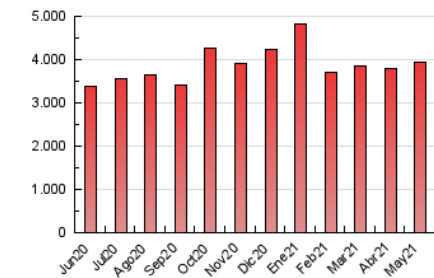

1. Cifras totales y promedios (Nacional)

MES - AÑO	NAVEGADORES UNICOS	VISITAS	PAGINAS
Mayo - 2021	821.720	2.064.725	3.932.061
PROMEDIO DIARIO	53.806	66.604	126.841
PROMEDIO LUNES-VIERNES	56.042	69.341	131.763
PROMEDIO SABADO-DOMINGO	49.108	60.855	116.504
PAGINAS / VISITAS	1,90		
DURACION MEDIA VISITAS	0:02:30		
DURACION MEDIA PAGINAS	0:02:45		

2. Secciones (Nacional)

	PAGINAS	%
HOME	401.749	10.22 %
RESTO	3.530.312	89.78 %

3. Por día del mes (Nacional)

Día	N. únicos	Visitas	Páginas	Día	N. únicos	Visitas	Páginas	Día	N. únicos	Visitas	Páginas
1	44.382	56.136	112.140	11	54.348	67.920	133.533	21	53.593	65.167	121.305
2	45.504	56.770	112.662	12	79.528	94.910	161.619	22	45.876	56.148	109.363
3	52.867	66.375	131.264	13	59.241	72.702	134.924	23	53.717	66.284	126.082
4	50.535	63.690	122.340	14	52.139	64.764	128.560	24	57.653	71.400	135.142
5	58.990	72.435	134.944	15	44.624	55.694	105.997	25	64.971	79.179	146.039
6	51.099	63.410	123.446	16	46.360	58.095	111.241	26	56.467	70.093	131.821
7	45.159	56.682	115.240	17	53.900	68.162	130.098	27	48.007	59.380	114.663
8	51.113	64.017	121.891	18	51.766	64.438	125.061	28	42.425	53.287	107.198
9	56.310	68.662	128.430	19	54.524	69.002	132.534	29	49.851	61.287	115.805
10	62.798	77.879	146.298	20	60.904	74.703	135.870	30	53.345	65.461	121.426
								31	65.976	80.593	155.125

4. Gráficas (Nacional)

4.1 Por día de la semana (promedio)

N. únicos / Visitas (x 100)

Páginas (x 100)

4.2 Por franja horaria (promedio)

Visitas (x 1000)

Páginas (x 1000)

4.3 Por meses

N. únicos / Visitas (x 1000)

Páginas (x 1000)

5. Observaciones

Este Medio Electrónico de Comunicación ha sido medido por la herramienta Google Analytics de Google

6. Definiciones básicas (Para más información ver Normas Técnicas para el Control de los Medios Electrónicos de Comunicación)