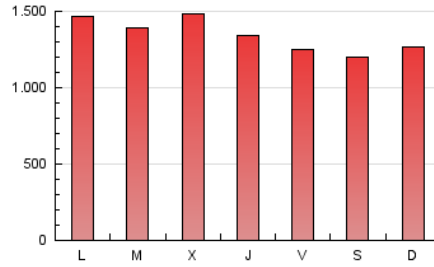

1. Cifras totales y promedios (Nacional e Internacional)

MES - AÑO	NAVEGADORES UNICOS	VISITAS	PAGINAS
Mayo - 2021	925.981	2.201.998	4.150.797
PROMEDIO DIARIO	57.732	71.032	133.897
PROMEDIO LUNES-VIERNES	60.008	73.854	138.964
PROMEDIO SABADO-DOMINGO	52.952	65.107	123.255
PAGINAS / VISITAS	1,89		
DURACION MEDIA VISITAS	0:02:29		
DURACION MEDIA PAGINAS	0:02:48		

2. Secciones (Nacional e Internacional)

	PAGINAS	%
HOME	431.487	10.40 %
RESTO	3.719.310	89.60 %

3. Por día del mes (Nacional e Internacional)

Día	N. únicos	Visitas	Páginas	Día	N. únicos	Visitas	Páginas	Día	N. únicos	Visitas	Páginas
1	48.295	60.169	118.219	11	58.492	72.422	140.985	21	57.119	69.220	127.810
2	48.960	60.481	118.670	12	84.379	100.805	171.061	22	49.548	60.328	116.343
3	56.745	70.865	138.154	13	62.794	77.196	142.215	23	57.201	70.434	132.954
4	55.060	68.574	129.709	14	56.108	69.292	135.506	24	61.748	75.908	142.225
5	62.824	76.965	142.043	15	48.719	59.965	112.855	25	68.763	83.540	153.446
6	54.852	67.628	130.239	16	50.265	62.530	118.066	26	60.277	74.209	138.295
7	49.002	60.940	121.555	17	57.779	72.655	137.234	27	51.395	63.292	120.982
8	54.773	68.268	128.608	18	56.320	69.593	133.067	28	45.809	57.318	113.667
9	60.384	73.242	135.637	19	58.384	73.512	140.513	29	53.965	65.791	122.839
10	67.292	82.652	153.922	20	64.620	79.044	142.870	30	57.405	69.863	128.356
								31	70.415	85.297	162.752

4. Gráficas (Nacional e Internacional)

4.1 Por día de la semana (promedio)

N. únicos / Visitas (x 100)

Páginas (x 100)

4.2 Por franja horaria (promedio)

Visitas (x 1000)

Páginas (x 1000)

4.3 Por meses