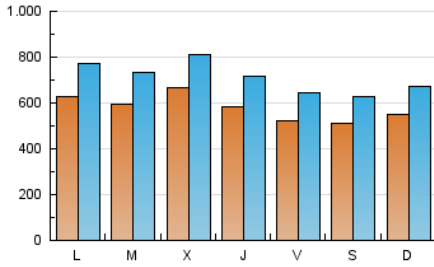

1. Cifras totales y promedios (Nacional e Internacional)

MES - AÑO	NAVEGADORES UNICOS	VISITAS	PAGINAS
Mayo - 2021	925.981	2.201.998	4.150.797
PROMEDIO DIARIO	57.732	71.032	133.897
PROMEDIO LUNES-VIERNES	60.008	73.854	138.964
PROMEDIO SABADO-DOMINGO	52.952	65.107	123.255
PAGINAS / VISITAS	1,89		
DURACION MEDIA VISITAS	0:02:29		
DURACION MEDIA PAGINAS	0:02:48		

2. Secciones (Nacional e Internacional)

	PAGINAS	%
HOME	431.487	10.40 %
RESTO	3.719.310	89.60 %

3. Por día del mes (Nacional e Internacional)

Día	N. únicos	Visitas	Páginas	Día	N. únicos	Visitas	Páginas	Día	N. únicos	Visitas	Páginas
1	48.295	60.169	118.219	11	58.492	72.422	140.985	21	57.119	69.220	127.810
2	48.960	60.481	118.670	12	84.379	100.805	171.061	22	49.548	60.328	116.343
3	56.745	70.865	138.154	13	62.794	77.196	142.215	23	57.201	70.434	132.954
4	55.060	68.574	129.709	14	56.108	69.292	135.506	24	61.748	75.908	142.225
5	62.824	76.965	142.043	15	48.719	59.965	112.855	25	68.763	83.540	153.446
6	54.852	67.628	130.239	16	50.265	62.530	118.066	26	60.277	74.209	138.295
7	49.002	60.940	121.555	17	57.779	72.655	137.234	27	51.395	63.292	120.982
8	54.773	68.268	128.608	18	56.320	69.593	133.067	28	45.809	57.318	113.667
9	60.384	73.242	135.637	19	58.384	73.512	140.513	29	53.965	65.791	122.839
10	67.292	82.652	153.922	20	64.620	79.044	142.870	30	57.405	69.863	128.356
								31	70.415	85.297	162.752

4. Gráficas (Nacional e Internacional)

4.1 Por día de la semana (promedio)

N. únicos / Visitas (x 100)

Páginas (x 100)

4.2 Por franja horaria (promedio)

Visitas (x 1000)

Páginas (x 1000)

4.3 Por meses