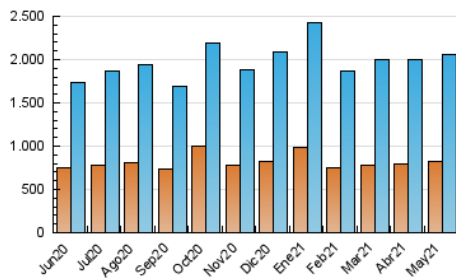

4.3 Por meses

N. únicos / Visitas (x 1000)