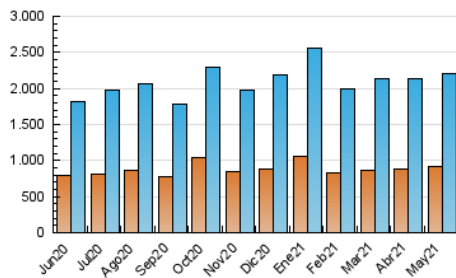

4.3 Por meses

N. únicos / Visitas (x 1000)