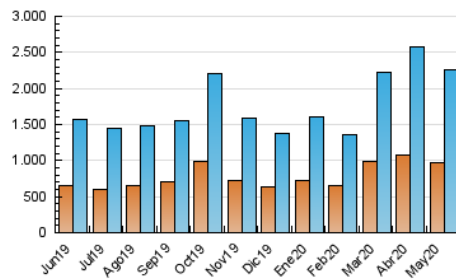

4.3 Por meses

N. únicos / Visitas (x 1000)