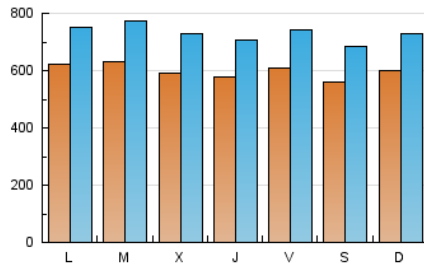

1. Cifras totales y promedios (Nacional)

MES - AÑO	NAVEGADORES UNICOS	VISITAS	PAGINAS
Mayo - 2020	967.184	2.262.120	4.352.782
PROMEDIO DIARIO	59.792	72.972	140.412
PROMEDIO LUNES-VIERNES	60.607	74.101	143.537
PROMEDIO SABADO-DOMINGO	58.080	70.600	133.850
PAGINAS / VISITAS	1,92		
DURACION MEDIA VISITAS	0:05:12		
DURACION MEDIA PAGINAS	0:05:39		

2. Secciones (Nacional)

	PAGINAS	%
HOME	577.283	13.26 %
RESTO	3.775.499	86.74 %

3. Por día del mes (Nacional)

Día	N. únicos	Visitas	Páginas	Día	N. únicos	Visitas	Páginas	Día	N. únicos	Visitas	Páginas
1	70.582	84.881	154.497	11	58.858	71.385	147.917	21	48.016	60.108	122.562
2	58.925	72.948	138.003	12	55.153	68.005	140.685	22	54.242	66.559	132.101
3	65.476	79.926	147.018	13	55.189	68.534	143.309	23	51.859	63.613	122.331
4	71.316	85.866	157.604	14	56.375	69.901	141.765	24	51.376	62.083	120.694
5	73.944	90.541	167.099	15	49.936	60.966	121.179	25	58.733	70.608	138.514
6	70.771	85.306	161.019	16	49.882	60.858	119.117	26	69.466	84.898	155.540
7	66.780	80.483	154.778	17	59.276	72.961	137.041	27	59.046	73.069	137.478
8	63.864	78.919	154.272	18	59.934	73.462	140.726	28	59.321	72.058	140.292
9	59.189	72.588	141.267	19	53.736	66.736	130.710	29	65.291	79.209	142.743
10	68.763	83.294	163.853	20	52.191	64.623	129.490	30	60.667	72.460	128.814
								31	55.389	65.272	120.364

4. Gráficas (Nacional)

4.1 Por día de la semana (promedio)

N. únicos / Visitas (x 100)

Páginas (x 100)

4.2 Por franja horaria (promedio)

Visitas (x 1000)

Páginas (x 1000)

4.3 Por meses