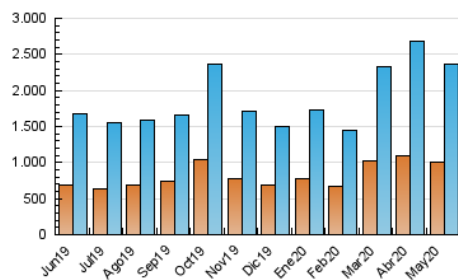

4.3 Por meses

N. únicos / Visitas (x 1000)