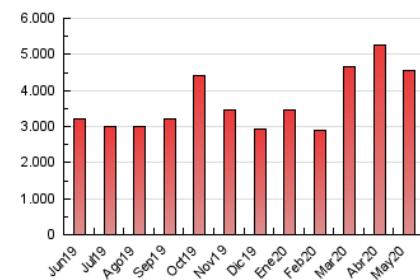

Páginas (x 1000)