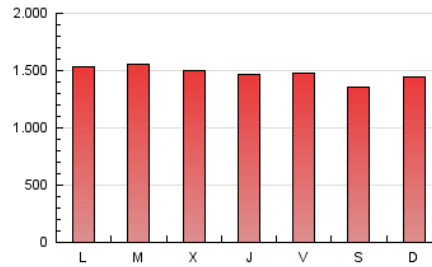

1. Cifras totales y promedios (Nacional e Internacional)

MES - AÑO	NAVEGADORES UNICOS	VISITAS	PAGINAS
Mayo - 2020	1.005.323	2.364.589	4.555.980
PROMEDIO DIARIO	62.665	76.277	146.967
PROMEDIO LUNES-VIERNES	63.519	77.462	150.331
PROMEDIO SABADO-DOMINGO	60.870	73.788	139.903
PAGINAS / VISITAS	1,93		
DURACION MEDIA VISITAS	0:05:21		
DURACION MEDIA PAGINAS	0:05:45		

2. Secciones (Nacional e Internacional)

	PAGINAS	%
HOME	626.419	13.75 %
RESTO	3.929.561	86.25 %

3. Por día del mes (Nacional e Internacional)

Día	N. únicos	Visitas	Páginas	Día	N. únicos	Visitas	Páginas	Día	N. únicos	Visitas	Páginas
1	73.368	87.945	160.144	11	62.692	75.711	156.188	21	50.670	63.151	128.474
2	61.585	76.089	143.824	12	58.109	71.440	147.868	22	57.292	69.945	139.018
3	68.058	83.061	153.369	13	58.030	71.932	151.079	23	54.964	66.939	128.261
4	74.194	89.230	164.244	14	59.495	73.419	150.654	24	53.992	65.089	126.543
5	76.737	93.946	173.717	15	52.610	63.923	127.088	25	61.466	73.879	145.024
6	73.531	88.709	168.159	16	52.627	63.892	125.318	26	72.615	88.472	162.209
7	69.990	84.115	161.218	17	61.838	76.112	143.263	27	62.092	76.412	144.222
8	66.625	82.141	160.445	18	62.682	76.653	147.506	28	62.406	75.523	147.215
9	62.114	75.687	147.115	19	56.262	69.838	136.928	29	68.136	82.547	149.626
10	71.604	86.892	170.356	20	54.900	67.778	135.922	30	63.622	75.625	134.725
								31	58.295	68.494	126.258

4. Gráficas (Nacional e Internacional)

4.1 Por día de la semana (promedio)

N. únicos / Visitas (x 100)

Páginas (x 100)

4.2 Por franja horaria (promedio)

Visitas (x 1000)

Páginas (x 1000)

4.3 Por meses