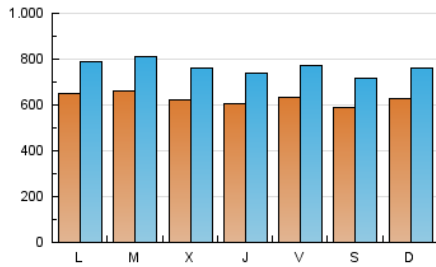

1. Cifras totales y promedios (Nacional e Internacional)

MES - AÑO	NAVEGADORES UNICOS	VISITAS	PAGINAS
Mayo - 2020	1.005.323	2.364.589	4.555.980
PROMEDIO DIARIO	62.665	76.277	146.967
PROMEDIO LUNES-VIERNES	63.519	77.462	150.331
PROMEDIO SABADO-DOMINGO	60.870	73.788	139.903
PAGINAS / VISITAS	1,93		
DURACION MEDIA VISITAS	0:05:21		
DURACION MEDIA PAGINAS	0:05:45		

2. Secciones (Nacional e Internacional)

	PAGINAS	%
HOME	626.419	13.75 %
RESTO	3.929.561	86.25 %

3. Por día del mes (Nacional e Internacional)

Día	N. únicos	Visitas	Páginas	Día	N. únicos	Visitas	Páginas	Día	N. únicos	Visitas	Páginas
1	73.368	87.945	160.144	11	62.692	75.711	156.188	21	50.670	63.151	128.474
2	61.585	76.089	143.824	12	58.109	71.440	147.868	22	57.292	69.945	139.018
3	68.058	83.061	153.369	13	58.030	71.932	151.079	23	54.964	66.939	128.261
4	74.194	89.230	164.244	14	59.495	73.419	150.654	24	53.992	65.089	126.543
5	76.737	93.946	173.717	15	52.610	63.923	127.088	25	61.466	73.879	145.024
6	73.531	88.709	168.159	16	52.627	63.892	125.318	26	72.615	88.472	162.209
7	69.990	84.115	161.218	17	61.838	76.112	143.263	27	62.092	76.412	144.222
8	66.625	82.141	160.445	18	62.682	76.653	147.506	28	62.406	75.523	147.215
9	62.114	75.687	147.115	19	56.262	69.838	136.928	29	68.136	82.547	149.626
10	71.604	86.892	170.356	20	54.900	67.778	135.922	30	63.622	75.625	134.725
								31	58.295	68.494	126.258

4. Gráficas (Nacional e Internacional)

4.1 Por día de la semana (promedio)

N. únicos / Visitas (x 100)

Páginas (x 100)

4.2 Por franja horaria (promedio)

Visitas (x 1000)

Páginas (x 1000)

4.3 Por meses