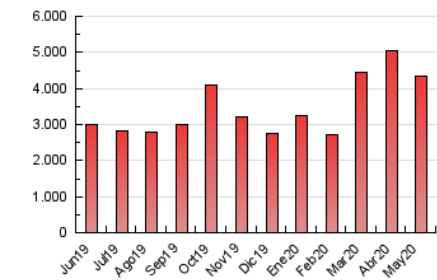

Páginas (x 1000)