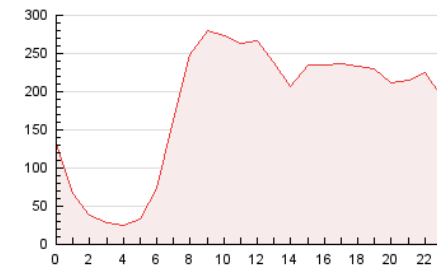

2. Secciones (Nacional)

	PAGINAS	%
HOME	577.283	13.26 %
RESTO	3.775.499	86.74 %

3. Por día del mes (Nacional)

Día	N. únicos	Visitas	Páginas	Día	N. únicos	Visitas	Páginas	Día	N. únicos	Visitas	Páginas
1	70.582	84.881	154.497	11	58.858	71.385	147.917	21	48.016	60.108	122.562
2	58.925	72.948	138.003	12	55.153	68.005	140.685	22	54.242	66.559	132.101
3	65.476	79.926	147.018	13	55.189	68.534	143.309	23	51.859	63.613	122.331
4	71.316	85.866	157.604	14	56.375	69.901	141.765	24	51.376	62.083	120.694
5	73.944	90.541	167.099	15	49.936	60.966	121.179	25	58.733	70.608	138.514
6	70.771	85.306	161.019	16	49.882	60.858	119.117	26	69.466	84.898	155.540
7	66.780	80.483	154.778	17	59.276	72.961	137.041	27	59.046	73.069	137.478
8	63.864	78.919	154.272	18	59.934	73.462	140.726	28	59.321	72.058	140.292
9	59.189	72.588	141.267	19	53.736	66.736	130.710	29	65.291	79.209	142.743
10	68.763	83.294	163.853	20	52.191	64.623	129.490	30	60.667	72.460	128.814
								31	55.389	65.272	120.364

4. Gráficas (Nacional)

4.1 Por día de la semana (promedio)

N. únicos / Visitas (x 100)

Páginas (x 100)

4.2 Por franja horaria (promedio)

Visitas (x 1000)

Páginas (x 1000)

4.3 Por meses