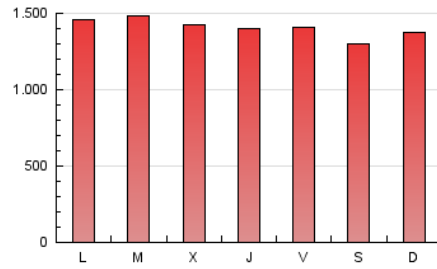

1. Cifras totales y promedios (Nacional)

MES - AÑO	NAVEGADORES UNICOS	VISITAS	PAGINAS
Mayo - 2020	967.184	2.262.120	4.352.782
PROMEDIO DIARIO	59.792	72.972	140.412
PROMEDIO LUNES-VIERNES	60.607	74.101	143.537
PROMEDIO SABADO-DOMINGO	58.080	70.600	133.850
PAGINAS / VISITAS	1,92		
DURACION MEDIA VISITAS	0:05:12		
DURACION MEDIA PAGINAS	0:05:39		

2. Secciones (Nacional)

	PAGINAS	%
HOME	577.283	13.26 %
RESTO	3.775.499	86.74 %

3. Por día del mes (Nacional)

Día	N. únicos	Visitas	Páginas	Día	N. únicos	Visitas	Páginas	Día	N. únicos	Visitas	Páginas
1	70.582	84.881	154.497	11	58.858	71.385	147.917	21	48.016	60.108	122.562
2	58.925	72.948	138.003	12	55.153	68.005	140.685	22	54.242	66.559	132.101
3	65.476	79.926	147.018	13	55.189	68.534	143.309	23	51.859	63.613	122.331
4	71.316	85.866	157.604	14	56.375	69.901	141.765	24	51.376	62.083	120.694
5	73.944	90.541	167.099	15	49.936	60.966	121.179	25	58.733	70.608	138.514
6	70.771	85.306	161.019	16	49.882	60.858	119.117	26	69.466	84.898	155.540
7	66.780	80.483	154.778	17	59.276	72.961	137.041	27	59.046	73.069	137.478
8	63.864	78.919	154.272	18	59.934	73.462	140.726	28	59.321	72.058	140.292
9	59.189	72.588	141.267	19	53.736	66.736	130.710	29	65.291	79.209	142.743
10	68.763	83.294	163.853	20	52.191	64.623	129.490	30	60.667	72.460	128.814
								31	55.389	65.272	120.364

4. Gráficas (Nacional)

4.1 Por día de la semana (promedio)

N. únicos / Visitas (x 100)

Páginas (x 100)

4.2 Por franja horaria (promedio)

Visitas (x 1000)

Páginas (x 1000)

4.3 Por meses