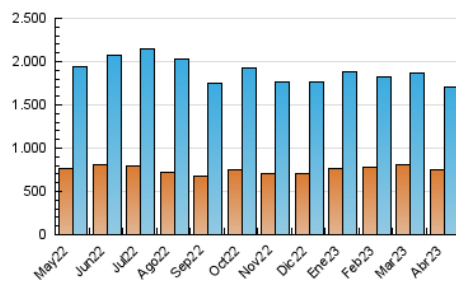

4.3 Por meses

N. únicos / Visitas (x 1000)