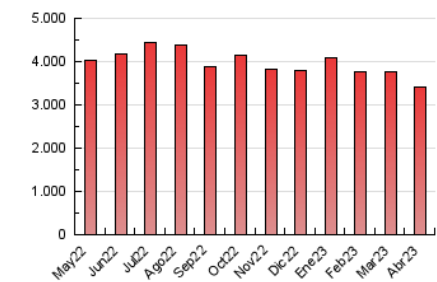

Páginas (x 1000)