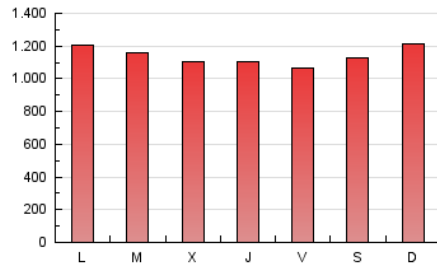

1. Cifras totales y promedios (Nacional e Internacional)

MES - AÑO	NAVEGADORES UNICOS	VISITAS	PAGINAS
Abril - 2023	799.908	1.785.084	3.422.809
PROMEDIO DIARIO	49.255	59.503	114.094
PROMEDIO LUNES-VIERNES	47.696	57.781	112.739
PROMEDIO SABADO-DOMINGO	52.373	62.947	116.802
PAGINAS / VISITAS	1,92		
DURACION MEDIA VISITAS	0:02:15		
DURACION MEDIA PAGINAS	0:02:26		

2. Secciones (Nacional e Internacional)

	PAGINAS	%
HOME	273.639	7.99 %
RESTO	3.149.170	92.01 %

3. Por día del mes (Nacional e Internacional)

Día	N. únicos	Visitas	Páginas	Día	N. únicos	Visitas	Páginas	Día	N. únicos	Visitas	Páginas
1	72.616	85.026	138.596	11	50.583	60.671	119.367	21	43.026	52.326	107.652
2	72.263	87.315	143.745	12	46.852	56.917	112.103	22	39.602	48.953	102.019
3	55.180	66.348	119.171	13	47.248	57.441	112.462	23	43.486	53.776	106.556
4	54.877	66.891	121.023	14	45.049	53.918	106.355	24	45.924	56.743	119.132
5	44.812	54.924	107.337	15	42.238	51.001	98.956	25	42.938	52.655	107.352
6	40.847	50.738	101.857	16	48.138	57.649	109.954	26	48.480	59.125	115.571
7	39.361	48.024	97.998	17	56.310	67.224	125.862	27	49.814	60.135	118.632
8	48.860	58.121	110.122	18	49.900	60.313	116.342	28	48.576	58.150	113.084
9	55.961	67.105	122.972	19	45.512	54.693	106.836	29	48.828	58.060	112.894
10	53.016	63.595	118.817	20	45.623	54.779	107.832	30	51.739	62.468	122.210

4. Gráficas (Nacional e Internacional)

4.1 Por día de la semana (promedio)

N. únicos / Visitas (x 100)

Páginas (x 100)

4.2 Por franja horaria (promedio)

Visitas_ (x 1000)

Páginas (x 1000)

4.3 Por meses