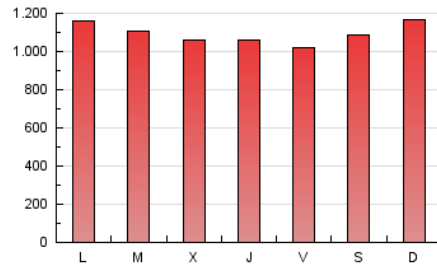

1. Cifras totales y promedios (Nacional)

MES - AÑO	NAVEGADORES UNICOS	VISITAS	PAGINAS
Abril - 2023	751.029	1.712.214	3.288.470
PROMEDIO DIARIO	47.163	57.074	109.616
PROMEDIO LUNES-VIERNES	45.602	55.331	108.160
PROMEDIO SABADO-DOMINGO	50.286	60.559	112.528
PAGINAS / VISITAS	1,92		
DURACION MEDIA VISITAS	0:02:13		
DURACION MEDIA PAGINAS	0:02:23		

2. Secciones (Nacional)

	PAGINAS	%
HOME	259.833	7.90 %
RESTO	3.028.637	92.10 %

3. Por día del mes (Nacional)

Día	N. únicos	Visitas	Páginas	Día	N. únicos	Visitas	Páginas	Día	N. únicos	Visitas	Páginas
1	70.053	82.030	133.702	11	48.270	58.076	114.384	21	41.115	50.236	103.440
2	69.532	84.218	138.591	12	44.778	54.672	107.662	22	37.916	47.137	98.273
3	52.813	63.381	113.416	13	45.441	54.987	108.034	23	41.465	51.509	102.305
4	51.810	63.132	114.380	14	42.974	51.665	102.328	24	43.823	54.337	114.287
5	42.657	52.261	102.422	15	40.512	48.926	95.253	25	41.035	50.373	103.238
6	38.766	48.195	96.771	16	46.163	55.480	106.006	26	46.582	56.823	111.371
7	37.445	45.856	93.951	17	53.970	64.629	121.152	27	47.983	57.997	114.740
8	46.719	55.552	105.248	18	47.804	57.828	111.811	28	46.645	56.014	109.317
9	53.421	64.379	118.074	19	43.517	52.438	102.795	29	47.049	56.015	109.383
10	50.743	61.054	114.147	20	43.867	52.671	103.544	30	50.034	60.343	118.445

4. Gráficas (Nacional)

4.1 Por día de la semana (promedio)

N. únicos / Visitas (x 100)

Páginas (x 100)

4.2 Por franja horaria (promedio)

Visitas_ (x 1000)

Páginas (x 1000)

4.3 Por meses