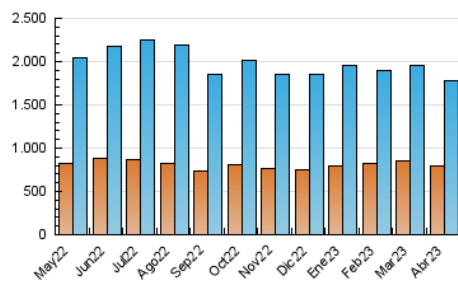

4.3 Por meses

N. únicos / Visitas (x 1000)