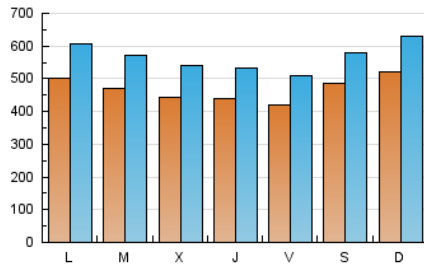

1. Cifras totales y promedios (Nacional)

MES - AÑO	NAVEGADORES UNICOS	VISITAS	PAGINAS
Abril - 2023	751.029	1.712.214	3.288.470
PROMEDIO DIARIO	47.163	57.074	109.616
PROMEDIO LUNES-VIERNES	45.602	55.331	108.160
PROMEDIO SABADO-DOMINGO	50.286	60.559	112.528
PAGINAS / VISITAS	1,92		
DURACION MEDIA VISITAS	0:02:13		
DURACION MEDIA PAGINAS	0:02:23		

2. Secciones (Nacional)

	PAGINAS	%
HOME	259.833	7.90 %
RESTO	3.028.637	92.10 %

3. Por día del mes (Nacional)

Día	N. únicos	Visitas	Páginas	Día	N. únicos	Visitas	Páginas	Día	N. únicos	Visitas	Páginas
1	70.053	82.030	133.702	11	48.270	58.076	114.384	21	41.115	50.236	103.440
2	69.532	84.218	138.591	12	44.778	54.672	107.662	22	37.916	47.137	98.273
3	52.813	63.381	113.416	13	45.441	54.987	108.034	23	41.465	51.509	102.305
4	51.810	63.132	114.380	14	42.974	51.665	102.328	24	43.823	54.337	114.287
5	42.657	52.261	102.422	15	40.512	48.926	95.253	25	41.035	50.373	103.238
6	38.766	48.195	96.771	16	46.163	55.480	106.006	26	46.582	56.823	111.371
7	37.445	45.856	93.951	17	53.970	64.629	121.152	27	47.983	57.997	114.740
8	46.719	55.552	105.248	18	47.804	57.828	111.811	28	46.645	56.014	109.317
9	53.421	64.379	118.074	19	43.517	52.438	102.795	29	47.049	56.015	109.383
10	50.743	61.054	114.147	20	43.867	52.671	103.544	30	50.034	60.343	118.445

4. Gráficas (Nacional)

4.1 Por día de la semana (promedio)

N. únicos / Visitas (x 100)

Páginas (x 100)

4.2 Por franja horaria (promedio)

Visitas_ (x 1000)

Páginas (x 1000)

4.3 Por meses