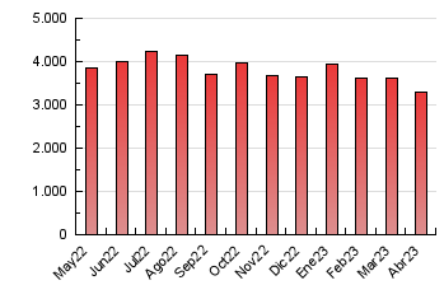

Páginas (x 1000)