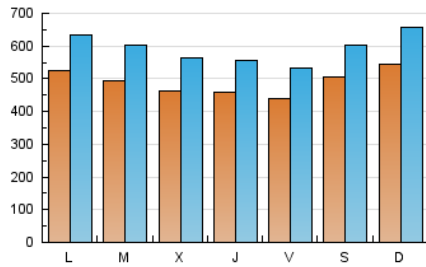

1. Cifras totales y promedios (Nacional e Internacional)

MES - AÑO	NAVEGADORES UNICOS	VISITAS	PAGINAS
Abril - 2023	799.908	1.785.084	3.422.809
PROMEDIO DIARIO	49.255	59.503	114.094
PROMEDIO LUNES-VIERNES	47.696	57.781	112.739
PROMEDIO SABADO-DOMINGO	52.373	62.947	116.802
PAGINAS / VISITAS	1,92		
DURACION MEDIA VISITAS	0:02:15		
DURACION MEDIA PAGINAS	0:02:26		

2. Secciones (Nacional e Internacional)

	PAGINAS	%
HOME	273.639	7.99 %
RESTO	3.149.170	92.01 %

3. Por día del mes (Nacional e Internacional)

Día	N. únicos	Visitas	Páginas	Día	N. únicos	Visitas	Páginas	Día	N. únicos	Visitas	Páginas
1	72.616	85.026	138.596	11	50.583	60.671	119.367	21	43.026	52.326	107.652
2	72.263	87.315	143.745	12	46.852	56.917	112.103	22	39.602	48.953	102.019
3	55.180	66.348	119.171	13	47.248	57.441	112.462	23	43.486	53.776	106.556
4	54.877	66.891	121.023	14	45.049	53.918	106.355	24	45.924	56.743	119.132
5	44.812	54.924	107.337	15	42.238	51.001	98.956	25	42.938	52.655	107.352
6	40.847	50.738	101.857	16	48.138	57.649	109.954	26	48.480	59.125	115.571
7	39.361	48.024	97.998	17	56.310	67.224	125.862	27	49.814	60.135	118.632
8	48.860	58.121	110.122	18	49.900	60.313	116.342	28	48.576	58.150	113.084
9	55.961	67.105	122.972	19	45.512	54.693	106.836	29	48.828	58.060	112.894
10	53.016	63.595	118.817	20	45.623	54.779	107.832	30	51.739	62.468	122.210

4. Gráficas (Nacional e Internacional)

4.1 Por día de la semana (promedio)

N. únicos / Visitas (x 100)

Páginas (x 100)

4.2 Por franja horaria (promedio)

Visitas_ (x 1000)

Páginas (x 1000)

4.3 Por meses