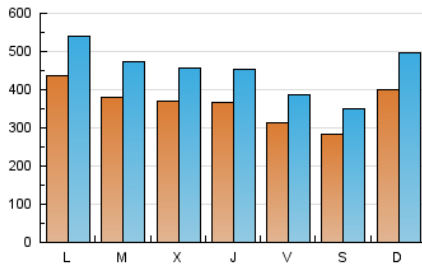

1. Cifras totales y promedios (Nacional)

MES - AÑO	NAVEGADORES UNICOS	VISITAS	PAGINAS
Abril - 2019	606.289	1.363.355	2.898.700
PROMEDIO DIARIO	36.740	45.445	96.623
PROMEDIO LUNES-VIERNES	37.679	46.589	99.071
PROMEDIO SABADO-DOMINGO	34.158	42.301	89.894
PAGINAS / VISITAS	2,13		
DURACION MEDIA VISITAS	0:05:53		
DURACION MEDIA PAGINAS	0:05:10		

2. Secciones (Nacional)

	PAGINAS	%
HOME	525.970	18.15 %
RESTO	2.372.730	81.85 %

3. Por día del mes (Nacional)

Día	N. únicos	Visitas	Páginas	Día	N. únicos	Visitas	Páginas	Día	N. únicos	Visitas	Páginas
1	37.106	45.774	94.461	11	36.261	45.051	93.299	21	37.458	46.170	95.165
2	32.648	40.785	85.345	12	31.280	38.694	81.542	22	41.457	50.940	99.814
3	31.987	39.783	84.017	13	25.042	30.726	65.936	23	41.424	49.999	98.486
4	38.855	47.943	92.854	14	39.246	47.919	91.184	24	42.765	52.239	103.215
5	33.026	40.856	83.287	15	37.116	46.012	92.660	25	39.807	49.087	101.449
6	29.135	35.710	72.750	16	34.232	43.031	89.397	26	34.829	42.835	90.334
7	32.674	40.481	81.321	17	33.353	41.247	87.078	27	28.743	35.785	77.337
8	46.625	56.919	111.084	18	31.556	39.039	85.337	28	50.246	63.485	155.677
9	42.064	51.602	103.730	19	26.029	32.020	73.686	29	56.008	70.832	213.337
10	40.108	49.843	101.154	20	30.722	38.130	79.778	30	40.402	50.418	113.986

4. Gráficas (Nacional)

4.1 Por día de la semana (promedio)

N. únicos / Visitas (x 100)

Páginas (x 100)

4.2 Por franja horaria (promedio)

Visitas (x 1000)

Páginas (x 1000)

4.3 Por meses