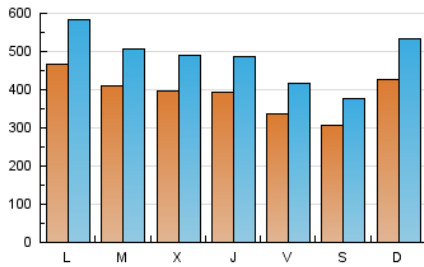

1. Cifras totales y promedios (Nacional e Internacional)

MES - AÑO	NAVEGADORES UNICOS	VISITAS	PAGINAS
Abril - 2019	631.506	1.465.820	3.107.429
PROMEDIO DIARIO	39.404	48.861	103.581
PROMEDIO LUNES-VIERNES	40.399	50.072	106.246
PROMEDIO SABADO-DOMINGO	36.667	45.529	96.253
PAGINAS / VISITAS	2,12		
DURACION MEDIA VISITAS	0:05:58		
DURACION MEDIA PAGINAS	0:05:18		

2. Secciones (Nacional e Internacional)

	PAGINAS	%
HOME	591.370	19.03 %
RESTO	2.516.059	80.97 %

3. Por día del mes (Nacional e Internacional)

Día	N. únicos	Visitas	Páginas	Día	N. únicos	Visitas	Páginas	Día	N. únicos	Visitas	Páginas
1	39.804	49.280	101.928	11	39.185	48.550	100.080	21	39.977	49.455	101.335
2	35.299	44.061	92.123	12	33.585	41.653	87.467	22	43.951	54.252	106.042
3	34.237	42.696	90.220	13	27.211	33.382	71.064	23	43.954	53.469	104.962
4	41.756	51.622	99.743	14	42.001	51.398	97.637	24	45.303	55.419	109.906
5	35.680	44.115	89.712	15	40.081	49.832	99.625	25	42.555	52.624	108.436
6	31.208	38.475	78.343	16	37.006	46.676	96.495	26	37.287	45.962	96.623
7	35.287	43.525	87.145	17	36.027	44.558	93.675	27	30.779	38.503	82.556
8	49.540	60.830	118.676	18	33.985	42.105	91.490	28	53.953	68.616	167.191
9	45.145	55.125	110.900	19	28.013	34.556	78.800	29	60.387	76.719	229.674
10	42.827	53.349	108.153	20	32.918	40.878	84.754	30	43.165	54.135	122.674

4. Gráficas (Nacional e Internacional)

4.1 Por día de la semana (promedio)

N. únicos / Visitas (x 100)

Páginas (x 100)

4.2 Por franja horaria (promedio)

Visitas (x 1000)

Páginas (x 1000)

4.3 Por meses