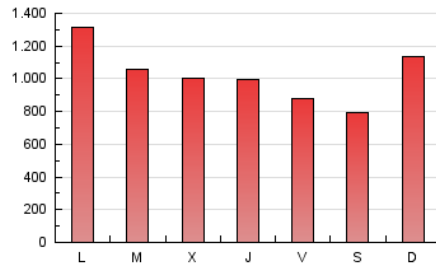

1. Cifras totales y promedios (Nacional e Internacional)

MES - AÑO	NAVEGADORES UNICOS	VISITAS	PAGINAS
Abril - 2019	631.506	1.465.820	3.107.429
PROMEDIO DIARIO	39.404	48.861	103.581
PROMEDIO LUNES-VIERNES	40.399	50.072	106.246
PROMEDIO SABADO-DOMINGO	36.667	45.529	96.253
PAGINAS / VISITAS	2,12		
DURACION MEDIA VISITAS	0:05:58		
DURACION MEDIA PAGINAS	0:05:18		

2. Secciones (Nacional e Internacional)

	PAGINAS	%
HOME	591.370	19.03 %
RESTO	2.516.059	80.97 %

3. Por día del mes (Nacional e Internacional)

Día	N. únicos	Visitas	Páginas	Día	N. únicos	Visitas	Páginas	Día	N. únicos	Visitas	Páginas
1	39.804	49.280	101.928	11	39.185	48.550	100.080	21	39.977	49.455	101.335
2	35.299	44.061	92.123	12	33.585	41.653	87.467	22	43.951	54.252	106.042
3	34.237	42.696	90.220	13	27.211	33.382	71.064	23	43.954	53.469	104.962
4	41.756	51.622	99.743	14	42.001	51.398	97.637	24	45.303	55.419	109.906
5	35.680	44.115	89.712	15	40.081	49.832	99.625	25	42.555	52.624	108.436
6	31.208	38.475	78.343	16	37.006	46.676	96.495	26	37.287	45.962	96.623
7	35.287	43.525	87.145	17	36.027	44.558	93.675	27	30.779	38.503	82.556
8	49.540	60.830	118.676	18	33.985	42.105	91.490	28	53.953	68.616	167.191
9	45.145	55.125	110.900	19	28.013	34.556	78.800	29	60.387	76.719	229.674
10	42.827	53.349	108.153	20	32.918	40.878	84.754	30	43.165	54.135	122.674

4. Gráficas (Nacional e Internacional)

4.1 Por día de la semana (promedio)

N. únicos / Visitas (x 100)

Páginas (x 100)

4.2 Por franja horaria (promedio)

Visitas (x 1000)

Páginas (x 1000)

4.3 Por meses