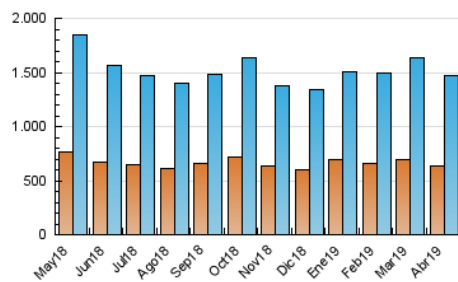

4.3 Por meses

N. únicos / Visitas (x 1000)