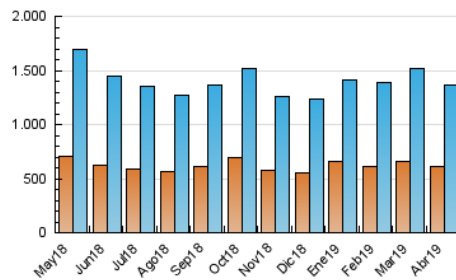

4.3 Por meses

N. únicos / Visitas (x 1000)