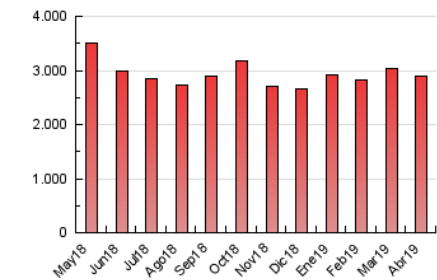

Páginas (x 1000)