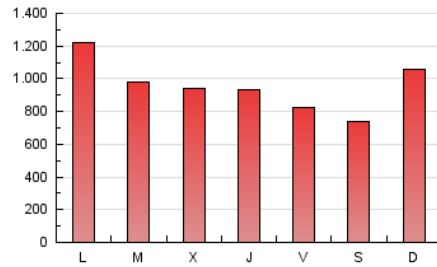

1. Cifras totales y promedios (Nacional)

MES - AÑO	NAVEGADORES UNICOS	VISITAS	PAGINAS
Abril - 2019	606.289	1.363.355	2.898.700
PROMEDIO DIARIO	36.740	45.445	96.623
PROMEDIO LUNES-VIERNES	37.679	46.589	99.071
PROMEDIO SABADO-DOMINGO	34.158	42.301	89.894
PAGINAS / VISITAS	2,13		
DURACION MEDIA VISITAS	0:05:53		
DURACION MEDIA PAGINAS	0:05:10		

2. Secciones (Nacional)

	PAGINAS	%
HOME	525.970	18.15 %
RESTO	2.372.730	81.85 %

3. Por día del mes (Nacional)

Día	N. únicos	Visitas	Páginas	Día	N. únicos	Visitas	Páginas	Día	N. únicos	Visitas	Páginas
1	37.106	45.774	94.461	11	36.261	45.051	93.299	21	37.458	46.170	95.165
2	32.648	40.785	85.345	12	31.280	38.694	81.542	22	41.457	50.940	99.814
3	31.987	39.783	84.017	13	25.042	30.726	65.936	23	41.424	49.999	98.486
4	38.855	47.943	92.854	14	39.246	47.919	91.184	24	42.765	52.239	103.215
5	33.026	40.856	83.287	15	37.116	46.012	92.660	25	39.807	49.087	101.449
6	29.135	35.710	72.750	16	34.232	43.031	89.397	26	34.829	42.835	90.334
7	32.674	40.481	81.321	17	33.353	41.247	87.078	27	28.743	35.785	77.337
8	46.625	56.919	111.084	18	31.556	39.039	85.337	28	50.246	63.485	155.677
9	42.064	51.602	103.730	19	26.029	32.020	73.686	29	56.008	70.832	213.337
10	40.108	49.843	101.154	20	30.722	38.130	79.778	30	40.402	50.418	113.986

4. Gráficas (Nacional)

4.1 Por día de la semana (promedio)

N. únicos / Visitas (x 100)

Páginas (x 100)

4.2 Por franja horaria (promedio)

Visitas (x 1000)

Páginas (x 1000)

4.3 Por meses