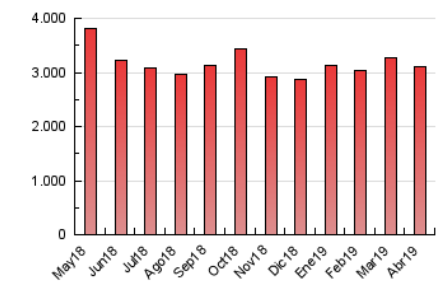

Páginas (x 1000)