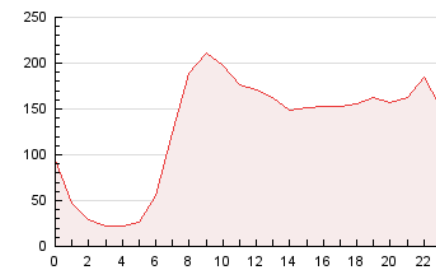

2. Secciones (Nacional e Internacional)

	PAGINAS	%
HOME	591.370	19.03 %
RESTO	2.516.059	80.97 %

3. Por día del mes (Nacional e Internacional)

Día	N. únicos	Visitas	Páginas	Día	N. únicos	Visitas	Páginas	Día	N. únicos	Visitas	Páginas
1	39.804	49.280	101.928	11	39.185	48.550	100.080	21	39.977	49.455	101.335
2	35.299	44.061	92.123	12	33.585	41.653	87.467	22	43.951	54.252	106.042
3	34.237	42.696	90.220	13	27.211	33.382	71.064	23	43.954	53.469	104.962
4	41.756	51.622	99.743	14	42.001	51.398	97.637	24	45.303	55.419	109.906
5	35.680	44.115	89.712	15	40.081	49.832	99.625	25	42.555	52.624	108.436
6	31.208	38.475	78.343	16	37.006	46.676	96.495	26	37.287	45.962	96.623
7	35.287	43.525	87.145	17	36.027	44.558	93.675	27	30.779	38.503	82.556
8	49.540	60.830	118.676	18	33.985	42.105	91.490	28	53.953	68.616	167.191
9	45.145	55.125	110.900	19	28.013	34.556	78.800	29	60.387	76.719	229.674
10	42.827	53.349	108.153	20	32.918	40.878	84.754	30	43.165	54.135	122.674

4. Gráficas (Nacional e Internacional)

4.1 Por día de la semana (promedio)

N. únicos / Visitas (x 100)

Páginas (x 100)

4.2 Por franja horaria (promedio)

Visitas (x 1000)

Páginas (x 1000)

4.3 Por meses