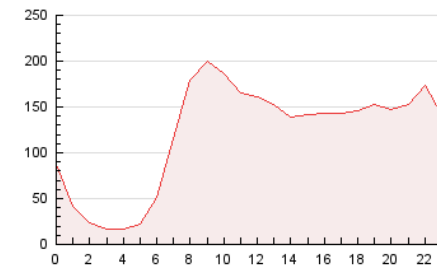

2. Secciones (Nacional)

	PAGINAS	%
HOME	525.970	18.15 %
RESTO	2.372.730	81.85 %

3. Por día del mes (Nacional)

Día	N. únicos	Visitas	Páginas	Día	N. únicos	Visitas	Páginas	Día	N. únicos	Visitas	Páginas
1	37.106	45.774	94.461	11	36.261	45.051	93.299	21	37.458	46.170	95.165
2	32.648	40.785	85.345	12	31.280	38.694	81.542	22	41.457	50.940	99.814
3	31.987	39.783	84.017	13	25.042	30.726	65.936	23	41.424	49.999	98.486
4	38.855	47.943	92.854	14	39.246	47.919	91.184	24	42.765	52.239	103.215
5	33.026	40.856	83.287	15	37.116	46.012	92.660	25	39.807	49.087	101.449
6	29.135	35.710	72.750	16	34.232	43.031	89.397	26	34.829	42.835	90.334
7	32.674	40.481	81.321	17	33.353	41.247	87.078	27	28.743	35.785	77.337
8	46.625	56.919	111.084	18	31.556	39.039	85.337	28	50.246	63.485	155.677
9	42.064	51.602	103.730	19	26.029	32.020	73.686	29	56.008	70.832	213.337
10	40.108	49.843	101.154	20	30.722	38.130	79.778	30	40.402	50.418	113.986

4. Gráficas (Nacional)

4.1 Por día de la semana (promedio)

N. únicos / Visitas (x 100)

Páginas (x 100)

4.2 Por franja horaria (promedio)

Visitas (x 1000)

Páginas (x 1000)

4.3 Por meses