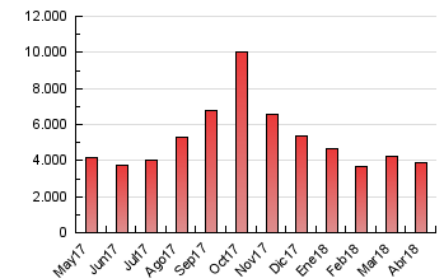

Páginas (x 1000)