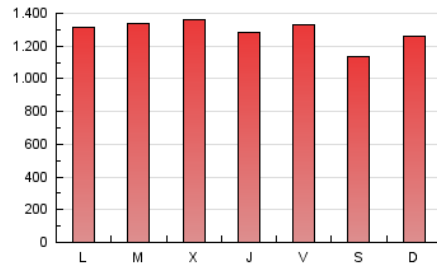

1. Cifras totales y promedios (Nacional e Internacional)

MES - AÑO	NAVEGADORES UNICOS	VISITAS	PAGINAS
Abril - 2018	750.730	1.840.526	3.861.808
PROMEDIO DIARIO	48.587	61.351	128.727
PROMEDIO LUNES-VIERNES	49.935	63.074	132.322
PROMEDIO SABADO-DOMINGO	45.442	57.330	120.338
PAGINAS / VISITAS	2,10		
DURACION MEDIA VISITAS	0:06:59		
DURACION MEDIA PAGINAS	0:06:19		

2. Secciones (Nacional e Internacional)

	PAGINAS	%
HOME	1.001.476	25.93 %
RESTO	2.860.332	74.07 %

3. Por día del mes (Nacional e Internacional)

Día	N. únicos	Visitas	Páginas	Día	N. únicos	Visitas	Páginas	Día	N. únicos	Visitas	Páginas
1	52.352	66.204	131.510	11	61.098	76.170	157.218	21	35.530	44.294	93.731
2	54.156	68.264	137.677	12	50.980	64.710	136.001	22	40.524	50.811	115.125
3	56.591	72.115	151.106	13	51.437	67.229	141.387	23	42.142	53.159	117.204
4	50.366	64.105	132.739	14	41.665	52.304	110.454	24	48.077	59.253	122.660
5	48.867	63.135	131.276	15	48.673	62.383	127.263	25	49.366	61.362	124.823
6	57.928	75.724	160.814	16	56.238	70.698	149.105	26	44.153	55.402	119.153
7	51.436	67.035	140.784	17	45.446	57.217	119.533	27	39.090	48.667	107.623
8	56.242	70.638	146.753	18	50.221	62.948	130.559	28	42.716	52.971	109.972
9	53.824	67.949	145.351	19	49.397	62.277	125.714	29	39.838	49.328	107.448
10	52.978	67.203	141.596	20	47.128	58.740	121.210	30	39.153	48.231	106.019

4. Gráficas (Nacional e Internacional)

4.1 Por día de la semana (promedio)

N. únicos / Visitas (x 100)

Páginas (x 100)

4.2 Por franja horaria (promedio)

Visitas (x 1000)

Páginas (x 1000)

4.3 Por meses