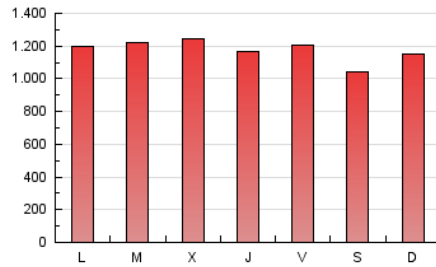

1. Cifras totales y promedios (Nacional)

MES - AÑO	NAVEGADORES UNICOS	VISITAS	PAGINAS
Abril - 2018	685.662	1.681.411	3.528.589
PROMEDIO DIARIO	44.369	56.047	117.620
PROMEDIO LUNES-VIERNES	45.598	57.598	120.728
PROMEDIO SABADO-DOMINGO	41.500	52.428	110.367
PAGINAS / VISITAS	2,10		
DURACION MEDIA VISITAS	0:06:48		
DURACION MEDIA PAGINAS	0:06:03		

2. Secciones (Nacional)

	PAGINAS	%
HOME	875.853	24.82 %
RESTO	2.652.736	75.18 %

3. Por día del mes (Nacional)

Día	N. únicos	Visitas	Páginas	Día	N. únicos	Visitas	Páginas	Día	N. únicos	Visitas	Páginas
1	47.259	60.025	119.952	11	55.509	69.580	142.629	21	32.701	40.564	85.741
2	49.555	62.358	125.771	12	46.321	58.843	123.777	22	36.881	46.323	105.141
3	51.589	65.451	136.969	13	47.121	61.585	129.573	23	38.600	48.480	106.649
4	45.954	58.290	120.823	14	38.175	47.985	101.672	24	44.235	54.625	112.819
5	43.849	56.761	117.878	15	43.939	56.606	116.325	25	45.225	56.468	115.005
6	52.802	68.579	144.994	16	51.885	65.057	137.103	26	40.532	51.063	109.929
7	47.264	61.436	128.338	17	41.807	52.480	109.288	27	35.581	44.534	98.823
8	51.151	64.523	134.984	18	46.370	57.883	119.900	28	39.451	49.117	101.900
9	48.293	61.232	131.704	19	45.475	57.319	115.410	29	36.682	45.273	99.253
10	48.007	61.009	128.916	20	43.194	54.041	110.225	30	35.654	43.921	97.098

4. Gráficas (Nacional)

4.1 Por día de la semana (promedio)

N. únicos / Visitas (x 100)

Páginas (x 100)

4.2 Por franja horaria (promedio)

Visitas (x 1000)

Páginas (x 1000)

4.3 Por meses