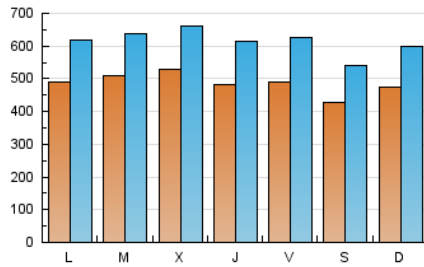

1. Cifras totales y promedios (Nacional e Internacional)

MES - AÑO	NAVEGADORES UNICOS	VISITAS	PAGINAS
Abril - 2018	750.730	1.840.526	3.861.808
PROMEDIO DIARIO	48.587	61.351	128.727
PROMEDIO LUNES-VIERNES	49.935	63.074	132.322
PROMEDIO SABADO-DOMINGO	45.442	57.330	120.338
PAGINAS / VISITAS	2,10		
DURACION MEDIA VISITAS	0:06:59		
DURACION MEDIA PAGINAS	0:06:19		

2. Secciones (Nacional e Internacional)

	PAGINAS	%
HOME	1.001.476	25.93 %
RESTO	2.860.332	74.07 %

3. Por día del mes (Nacional e Internacional)

Día	N. únicos	Visitas	Páginas	Día	N. únicos	Visitas	Páginas	Día	N. únicos	Visitas	Páginas
1	52.352	66.204	131.510	11	61.098	76.170	157.218	21	35.530	44.294	93.731
2	54.156	68.264	137.677	12	50.980	64.710	136.001	22	40.524	50.811	115.125
3	56.591	72.115	151.106	13	51.437	67.229	141.387	23	42.142	53.159	117.204
4	50.366	64.105	132.739	14	41.665	52.304	110.454	24	48.077	59.253	122.660
5	48.867	63.135	131.276	15	48.673	62.383	127.263	25	49.366	61.362	124.823
6	57.928	75.724	160.814	16	56.238	70.698	149.105	26	44.153	55.402	119.153
7	51.436	67.035	140.784	17	45.446	57.217	119.533	27	39.090	48.667	107.623
8	56.242	70.638	146.753	18	50.221	62.948	130.559	28	42.716	52.971	109.972
9	53.824	67.949	145.351	19	49.397	62.277	125.714	29	39.838	49.328	107.448
10	52.978	67.203	141.596	20	47.128	58.740	121.210	30	39.153	48.231	106.019

4. Gráficas (Nacional e Internacional)

4.1 Por día de la semana (promedio)

N. únicos / Visitas (x 100)

Páginas (x 100)

4.2 Por franja horaria (promedio)

Visitas (x 1000)

Páginas (x 1000)

4.3 Por meses