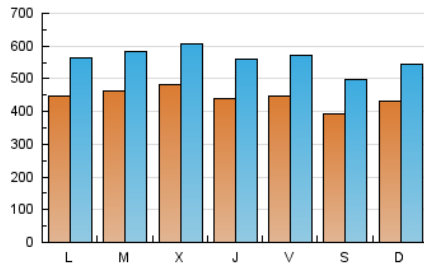

1. Cifras totales y promedios (Nacional)

MES - AÑO	NAVEGADORES UNICOS	VISITAS	PAGINAS
Abril - 2018	685.662	1.681.411	3.528.589
PROMEDIO DIARIO	44.369	56.047	117.620
PROMEDIO LUNES-VIERNES	45.598	57.598	120.728
PROMEDIO SABADO-DOMINGO	41.500	52.428	110.367
PAGINAS / VISITAS	2,10		
DURACION MEDIA VISITAS	0:06:48		
DURACION MEDIA PAGINAS	0:06:03		

2. Secciones (Nacional)

	PAGINAS	%
HOME	875.853	24.82 %
RESTO	2.652.736	75.18 %

3. Por día del mes (Nacional)

Día	N. únicos	Visitas	Páginas	Día	N. únicos	Visitas	Páginas	Día	N. únicos	Visitas	Páginas
1	47.259	60.025	119.952	11	55.509	69.580	142.629	21	32.701	40.564	85.741
2	49.555	62.358	125.771	12	46.321	58.843	123.777	22	36.881	46.323	105.141
3	51.589	65.451	136.969	13	47.121	61.585	129.573	23	38.600	48.480	106.649
4	45.954	58.290	120.823	14	38.175	47.985	101.672	24	44.235	54.625	112.819
5	43.849	56.761	117.878	15	43.939	56.606	116.325	25	45.225	56.468	115.005
6	52.802	68.579	144.994	16	51.885	65.057	137.103	26	40.532	51.063	109.929
7	47.264	61.436	128.338	17	41.807	52.480	109.288	27	35.581	44.534	98.823
8	51.151	64.523	134.984	18	46.370	57.883	119.900	28	39.451	49.117	101.900
9	48.293	61.232	131.704	19	45.475	57.319	115.410	29	36.682	45.273	99.253
10	48.007	61.009	128.916	20	43.194	54.041	110.225	30	35.654	43.921	97.098

4. Gráficas (Nacional)

4.1 Por día de la semana (promedio)

N. únicos / Visitas (x 100)

Páginas (x 100)

4.2 Por franja horaria (promedio)

Visitas (x 1000)

Páginas (x 1000)

4.3 Por meses