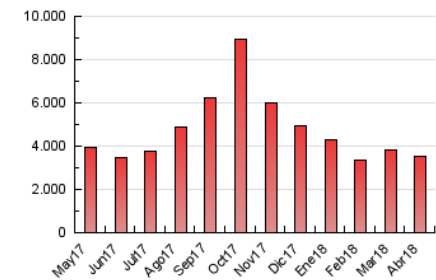

Páginas (x 1000)