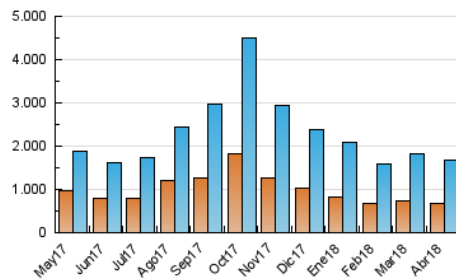

4.3 Por meses

N. únicos / Visitas (x 1000)