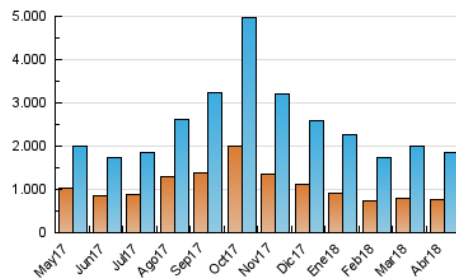

4.3 Por meses

N. únicos / Visitas (x 1000)