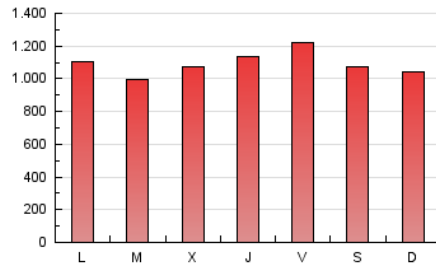

1. Cifras totales y promedios (Nacional e Internacional)

MES - AÑO	NAVEGADORES UNICOS	VISITAS	PAGINAS
Marzo - 2026	689.444	1.710.603	3.377.859
PROMEDIO DIARIO	45.128	54.011	108.950
PROMEDIO LUNES-VIERNES	45.833	54.775	110.223
PROMEDIO SABADO-DOMINGO	43.403	52.143	105.838
PAGINAS / VISITAS	2,02		
DURACION MEDIA VISITAS	0:02:19		
TIEMPO INTERACCIÓN MEDIO	0:02:35		

2. Secciones (Nacional e Internacional)

	PAGINAS	%
HOME	415.568	12.30 %
RESTO	2.961.867	87.70 %

3. Por día del mes (Nacional e Internacional)

Día	N. únicos	Visitas	Páginas	Día	N. únicos	Visitas	Páginas	Día	N. únicos	Visitas	Páginas
1	42.826	51.865	102.397	11	47.302	56.833	115.593	21	43.948	51.778	105.032
2	54.617	62.414	124.115	12	57.310	68.758	128.526	22	36.587	44.880	92.636
3	46.796	55.907	104.668	13	54.025	63.494	123.532	23	39.472	47.871	99.871
4	41.534	51.350	100.299	14	48.795	57.530	116.619	24	37.341	44.783	95.213
5	43.956	52.905	106.498	15	49.972	61.173	118.540	25	38.613	44.732	100.206
6	41.822	50.849	104.978	16	53.552	64.433	125.915	26	41.091	49.300	104.914
7	45.989	56.366	106.512	17	42.360	49.932	99.626	27	53.482	61.036	133.176
8	43.437	51.409	103.626	18	53.070	64.259	114.588	28	39.348	47.747	101.996
9	38.380	46.796	95.701	19	49.710	59.486	114.629	29	39.723	46.535	105.180
10	37.165	44.999	93.689	20	54.965	65.190	125.258	30	41.323	49.892	107.708
								31	40.443	49.836	106.194

4. Gráficas (Nacional e Internacional)

4.1 Por día de la semana (promedio)

N. únicos / Visitas (x 100)

Páginas (x 100)

4.2 Por franja horaria (promedio)

Visitas_ (x 1000)

Páginas (x 1000)

4.3 Por meses