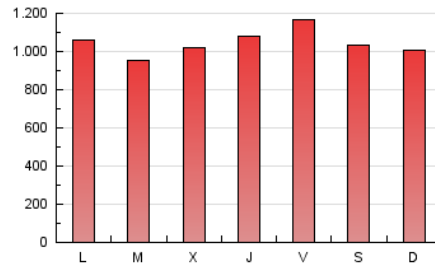

1. Cifras totales y promedios (Nacional)

MES - AÑO	NAVEGADORES UNICOS	VISITAS	PAGINAS
Marzo - 2026	584.078	1.608.156	3.231.526
PROMEDIO DIARIO	41.785	50.658	104.243
PROMEDIO LUNES-VIERNES	42.168	51.122	105.171
PROMEDIO SABADO-DOMINGO	40.849	49.524	101.973
PAGINAS / VISITAS	2,06		
DURACION MEDIA VISITAS	0:02:26		
TIEMPO INTERACCIÓN MEDIO	0:03:02		

2. Secciones (Nacional)

	PAGINAS	%
HOME	386.173	11.95 %
RESTO	2.845.353	88.05 %

3. Por día del mes (Nacional)

Día	N. únicos	Visitas	Páginas	Día	N. únicos	Visitas	Páginas	Día	N. únicos	Visitas	Páginas
1	40.429	49.252	99.315	11	44.798	54.437	111.535	21	40.994	49.014	101.022
2	50.117	58.042	118.443	12	55.036	66.380	124.845	22	34.279	42.682	89.054
3	43.040	52.125	99.287	13	51.153	61.220	119.285	23	36.765	45.334	95.888
4	37.777	47.651	95.010	14	46.462	55.336	112.745	24	35.018	42.792	91.507
5	41.246	49.958	102.452	15	47.406	58.532	114.259	25	36.357	42.404	96.445
6	38.656	47.478	100.394	16	49.195	59.965	120.254	26	37.491	45.729	100.165
7	42.417	52.506	101.751	17	37.448	45.026	93.375	27	50.619	58.522	128.916
8	41.208	49.083	100.033	18	45.049	55.928	105.625	28	37.109	45.237	98.191
9	36.244	44.411	92.203	19	42.177	51.906	105.653	29	37.335	44.078	101.391
10	34.710	42.300	89.939	20	48.000	58.153	116.983	30	38.888	47.393	103.605
								31	37.907	47.528	101.956

4. Gráficas (Nacional)

4.1 Por día de la semana (promedio)

N. únicos / Visitas (x 100)

Páginas (x 100)

4.2 Por franja horaria (promedio)

Visitas_ (x 1000)

Páginas (x 1000)

4.3 Por meses