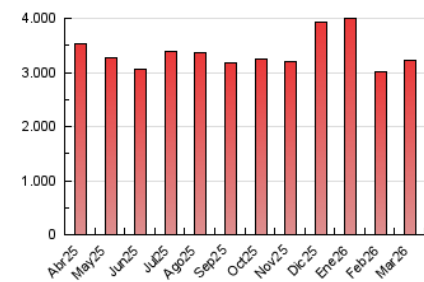

1. Cifras totales y promedios (Nacional)

MES - AÑO	NAVEGADORES UNICOS	VISITAS	PAGINAS
Marzo - 2026	584.078	1.608.156	3.231.526
PROMEDIO DIARIO	41.785	50.658	104.243
PROMEDIO LUNES-VIERNES	42.168	51.122	105.171
PROMEDIO SABADO-DOMINGO	40.849	49.524	101.973
PAGINAS / VISITAS	2,06		
DURACION MEDIA VISITAS	0:02:26		
TIEMPO INTERACCIÓN MEDIO	0:03:02		

2. Secciones (Nacional)

	PAGINAS	%
HOME	386.173	11.95 %
RESTO	2.845.353	88.05 %

3. Por día del mes (Nacional)

Día	N. únicos	Visitas	Páginas	Día	N. únicos	Visitas	Páginas	Día	N. únicos	Visitas	Páginas
1	40.429	49.252	99.315	11	44.798	54.437	111.535	21	40.994	49.014	101.022
2	50.117	58.042	118.443	12	55.036	66.380	124.845	22	34.279	42.682	89.054
3	43.040	52.125	99.287	13	51.153	61.220	119.285	23	36.765	45.334	95.888
4	37.777	47.651	95.010	14	46.462	55.336	112.745	24	35.018	42.792	91.507
5	41.246	49.958	102.452	15	47.406	58.532	114.259	25	36.357	42.404	96.445
6	38.656	47.478	100.394	16	49.195	59.965	120.254	26	37.491	45.729	100.165
7	42.417	52.506	101.751	17	37.448	45.026	93.375	27	50.619	58.522	128.916
8	41.208	49.083	100.033	18	45.049	55.928	105.625	28	37.109	45.237	98.191
9	36.244	44.411	92.203	19	42.177	51.906	105.653	29	37.335	44.078	101.391
10	34.710	42.300	89.939	20	48.000	58.153	116.983	30	38.888	47.393	103.605
								31	37.907	47.528	101.956

4. Gráficas (Nacional)

4.1 Por día de la semana (promedio)

N. únicos / Visitas (x 100)

Páginas (x 100)

4.2 Por franja horaria (promedio)

Visitas_ (x 1000)

Páginas (x 1000)

4.3 Por meses

N. únicos / Visitas (x 1000)

Páginas (x 1000)

5. Observaciones

Este Medio Electrónico de Comunicación ha sido medido por la herramienta Google Analytics de Google (GA4).

6. Definiciones básicas (Para más información ver Normas Técnicas para el Control de los Medios Electrónicos de Comunicación)