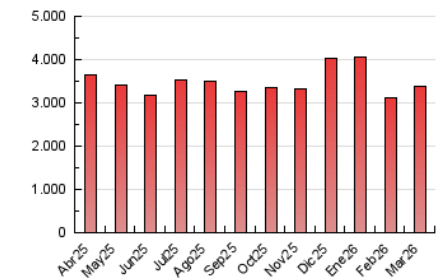

Páginas (x 1000)