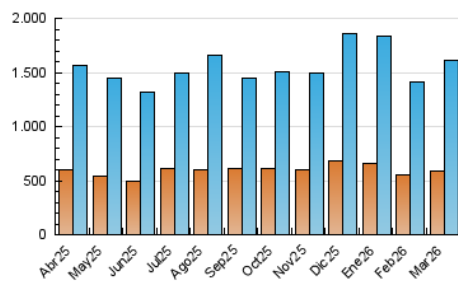

1. Cifras totales y promedios (Nacional)

MES - AÑO	NAVEGADORES UNICOS	VISITAS	PAGINAS
Marzo - 2026	584.078	1.608.156	3.231.526
PROMEDIO DIARIO	41.785	50.658	104.243
PROMEDIO LUNES-VIERNES	42.168	51.122	105.171
PROMEDIO SABADO-DOMINGO	40.849	49.524	101.973
PAGINAS / VISITAS	2,06		
DURACION MEDIA VISITAS	0:02:26		
TIEMPO INTERACCIÓN MEDIO	0:03:02		

2. Secciones (Nacional)

	PAGINAS	%
HOME	386.173	11.95 %
RESTO	2.845.353	88.05 %

3. Por día del mes (Nacional)

Día	N. únicos	Visitas	Páginas	Día	N. únicos	Visitas	Páginas	Día	N. únicos	Visitas	Páginas
1	40.429	49.252	99.315	11	44.798	54.437	111.535	21	40.994	49.014	101.022
2	50.117	58.042	118.443	12	55.036	66.380	124.845	22	34.279	42.682	89.054
3	43.040	52.125	99.287	13	51.153	61.220	119.285	23	36.765	45.334	95.888
4	37.777	47.651	95.010	14	46.462	55.336	112.745	24	35.018	42.792	91.507
5	41.246	49.958	102.452	15	47.406	58.532	114.259	25	36.357	42.404	96.445
6	38.656	47.478	100.394	16	49.195	59.965	120.254	26	37.491	45.729	100.165
7	42.417	52.506	101.751	17	37.448	45.026	93.375	27	50.619	58.522	128.916
8	41.208	49.083	100.033	18	45.049	55.928	105.625	28	37.109	45.237	98.191
9	36.244	44.411	92.203	19	42.177	51.906	105.653	29	37.335	44.078	101.391
10	34.710	42.300	89.939	20	48.000	58.153	116.983	30	38.888	47.393	103.605
								31	37.907	47.528	101.956

4. Gráficas (Nacional)

4.1 Por día de la semana (promedio)

N. únicos / Visitas (x 100)

Páginas (x 100)

4.2 Por franja horaria (promedio)

Visitas_ (x 1000)

Páginas (x 1000)

4.3 Por meses

N. únicos / Visitas (x 1000)

Páginas (x 1000)

5. Observaciones

Este Medio Electrónico de Comunicación ha sido medido por la herramienta Google Analytics de Google (GA4).

6. Definiciones básicas (Para más información ver Normas Técnicas para el Control de los Medios Electrónicos de Comunicación)