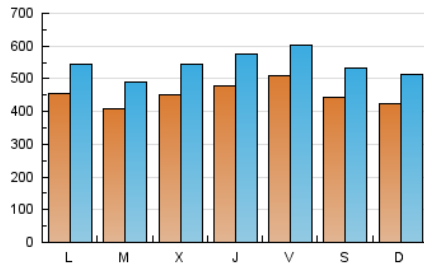

1. Cifras totales y promedios (Nacional e Internacional)

MES - AÑO	NAVEGADORES UNICOS	VISITAS	PAGINAS
Marzo - 2026	689.444	1.710.603	3.377.859
PROMEDIO DIARIO	45.128	54.011	108.950
PROMEDIO LUNES-VIERNES	45.833	54.775	110.223
PROMEDIO SABADO-DOMINGO	43.403	52.143	105.838
PAGINAS / VISITAS	2,02		
DURACION MEDIA VISITAS	0:02:19		
TIEMPO INTERACCIÓN MEDIO	0:02:35		

2. Secciones (Nacional e Internacional)

	PAGINAS	%
HOME	415.568	12.30 %
RESTO	2.961.867	87.70 %

3. Por día del mes (Nacional e Internacional)

Día	N. únicos	Visitas	Páginas	Día	N. únicos	Visitas	Páginas	Día	N. únicos	Visitas	Páginas
1	42.826	51.865	102.397	11	47.302	56.833	115.593	21	43.948	51.778	105.032
2	54.617	62.414	124.115	12	57.310	68.758	128.526	22	36.587	44.880	92.636
3	46.796	55.907	104.668	13	54.025	63.494	123.532	23	39.472	47.871	99.871
4	41.534	51.350	100.299	14	48.795	57.530	116.619	24	37.341	44.783	95.213
5	43.956	52.905	106.498	15	49.972	61.173	118.540	25	38.613	44.732	100.206
6	41.822	50.849	104.978	16	53.552	64.433	125.915	26	41.091	49.300	104.914
7	45.989	56.366	106.512	17	42.360	49.932	99.626	27	53.482	61.036	133.176
8	43.437	51.409	103.626	18	53.070	64.259	114.588	28	39.348	47.747	101.996
9	38.380	46.796	95.701	19	49.710	59.486	114.629	29	39.723	46.535	105.180
10	37.165	44.999	93.689	20	54.965	65.190	125.258	30	41.323	49.892	107.708
								31	40.443	49.836	106.194

4. Gráficas (Nacional e Internacional)

4.1 Por día de la semana (promedio)

N. únicos / Visitas (x 100)

Páginas (x 100)

4.2 Por franja horaria (promedio)

Visitas_ (x 1000)

Páginas (x 1000)

4.3 Por meses