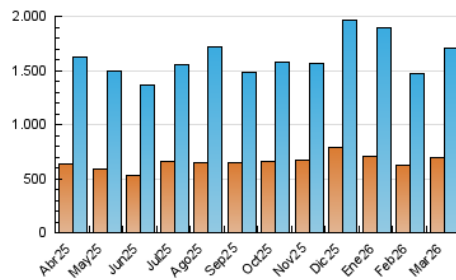

4.3 Por meses

N. únicos / Visitas (x 1000)