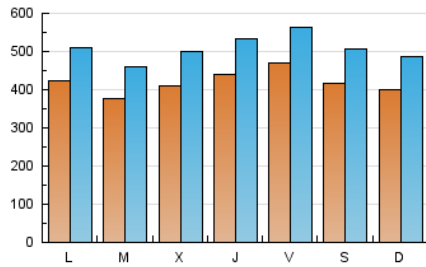

1. Cifras totales y promedios (Nacional)

MES - AÑO	NAVEGADORES UNICOS	VISITAS	PAGINAS
Marzo - 2026	584.078	1.608.156	3.231.526
PROMEDIO DIARIO	41.785	50.658	104.243
PROMEDIO LUNES-VIERNES	42.168	51.122	105.171
PROMEDIO SABADO-DOMINGO	40.849	49.524	101.973
PAGINAS / VISITAS	2,06		
DURACION MEDIA VISITAS	0:02:26		
TIEMPO INTERACCIÓN MEDIO	0:03:02		

2. Secciones (Nacional)

	PAGINAS	%
HOME	386.173	11.95 %
RESTO	2.845.353	88.05 %

3. Por día del mes (Nacional)

Día	N. únicos	Visitas	Páginas	Día	N. únicos	Visitas	Páginas	Día	N. únicos	Visitas	Páginas
1	40.429	49.252	99.315	11	44.798	54.437	111.535	21	40.994	49.014	101.022
2	50.117	58.042	118.443	12	55.036	66.380	124.845	22	34.279	42.682	89.054
3	43.040	52.125	99.287	13	51.153	61.220	119.285	23	36.765	45.334	95.888
4	37.777	47.651	95.010	14	46.462	55.336	112.745	24	35.018	42.792	91.507
5	41.246	49.958	102.452	15	47.406	58.532	114.259	25	36.357	42.404	96.445
6	38.656	47.478	100.394	16	49.195	59.965	120.254	26	37.491	45.729	100.165
7	42.417	52.506	101.751	17	37.448	45.026	93.375	27	50.619	58.522	128.916
8	41.208	49.083	100.033	18	45.049	55.928	105.625	28	37.109	45.237	98.191
9	36.244	44.411	92.203	19	42.177	51.906	105.653	29	37.335	44.078	101.391
10	34.710	42.300	89.939	20	48.000	58.153	116.983	30	38.888	47.393	103.605
								31	37.907	47.528	101.956

4. Gráficas (Nacional)

4.1 Por día de la semana (promedio)

N. únicos / Visitas (x 100)

Páginas (x 100)

4.2 Por franja horaria (promedio)

Visitas_ (x 1000)

Páginas (x 1000)

4.3 Por meses