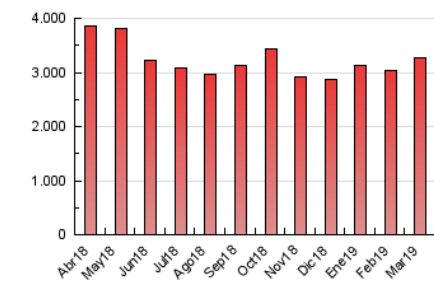

Páginas (x 1000)