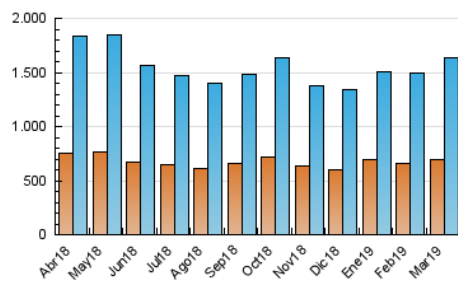

4.3 Por meses

N. únicos / Visitas (x 1000)