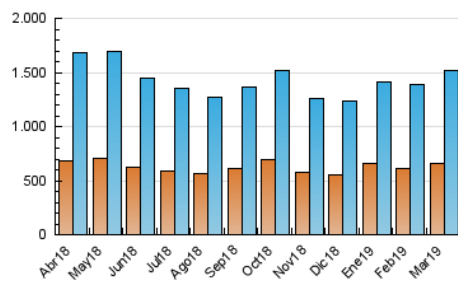

2. Secciones (Nacional)

	PAGINAS	%
HOME	598.400	19.66 %
RESTO	2.445.605	80.34 %

3. Por día del mes (Nacional)

Día	N. únicos	Visitas	Páginas	Día	N. únicos	Visitas	Páginas	Día	N. únicos	Visitas	Páginas
1	33.271	40.923	88.475	11	39.691	48.401	104.079	21	45.073	55.669	109.196
2	31.195	37.581	76.232	12	39.559	49.141	101.579	22	38.189	46.628	94.947
3	34.519	41.465	84.198	13	40.724	49.809	103.743	23	36.015	43.654	83.229
4	37.898	47.120	99.271	14	43.846	53.035	104.146	24	38.998	47.265	91.105
5	47.038	57.798	114.515	15	44.037	53.867	106.925	25	41.161	50.773	100.614
6	56.637	69.040	133.317	16	37.115	46.845	89.744	26	39.630	49.566	102.872
7	45.210	55.714	110.908	17	38.068	46.661	91.140	27	40.325	50.850	100.188
8	37.466	45.746	95.212	18	47.179	58.587	114.919	28	38.590	47.916	95.173
9	31.196	37.802	77.592	19	47.766	59.614	114.682	29	37.972	47.385	93.386
10	37.421	45.231	92.841	20	49.444	61.384	116.928	30	29.337	35.922	71.231
								31	33.308	40.618	81.618

4. Gráficas (Nacional)

4.1 Por día de la semana (promedio)

N. únicos / Visitas (x 100)

Páginas (x 100)

4.2 Por franja horaria (promedio)

Visitas (x 1000)

Páginas (x 1000)

4.3 Por meses

N. únicos / Visitas (x 1000)

Páginas (x 1000)

5. Observaciones

Este Medio Electrónico de Comunicación ha sido medido por la herramienta Google Analytics de Google

6. Definiciones básicas (Para más información ver Normas Técnicas para el Control de los Medios Electrónicos de Comunicación)

Visita:

Una secuencia ininterrumpida de páginas servidas a un usuario válido. Si dicho usuario no realiza peticiones de páginas en un periodo de tiempo (30 min) la siguiente petición constituirá el inicio de una nueva visita.