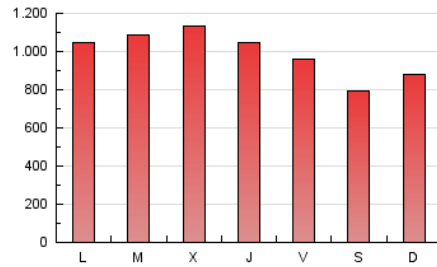

1. Cifras totales y promedios (Nacional)

MES - AÑO	NAVEGADORES UNICOS	VISITAS	PAGINAS
Marzo - 2019	654.282	1.522.010	3.044.005
PROMEDIO DIARIO	39.932	49.097	98.194
PROMEDIO LUNES-VIERNES	42.415	52.332	105.004
PROMEDIO SABADO-DOMINGO	34.717	42.304	83.893
PAGINAS / VISITAS	2,00		
DURACION MEDIA VISITAS	0:05:36		
DURACION MEDIA PAGINAS	0:05:30		

2. Secciones (Nacional)

	PAGINAS	%
HOME	598.400	19.66 %
RESTO	2.445.605	80.34 %

3. Por día del mes (Nacional)

Día	N. únicos	Visitas	Páginas	Día	N. únicos	Visitas	Páginas	Día	N. únicos	Visitas	Páginas
1	33.271	40.923	88.475	11	39.691	48.401	104.079	21	45.073	55.669	109.196
2	31.195	37.581	76.232	12	39.559	49.141	101.579	22	38.189	46.628	94.947
3	34.519	41.465	84.198	13	40.724	49.809	103.743	23	36.015	43.654	83.229
4	37.898	47.120	99.271	14	43.846	53.035	104.146	24	38.998	47.265	91.105
5	47.038	57.798	114.515	15	44.037	53.867	106.925	25	41.161	50.773	100.614
6	56.637	69.040	133.317	16	37.115	46.845	89.744	26	39.630	49.566	102.872
7	45.210	55.714	110.908	17	38.068	46.661	91.140	27	40.325	50.850	100.188
8	37.466	45.746	95.212	18	47.179	58.587	114.919	28	38.590	47.916	95.173
9	31.196	37.802	77.592	19	47.766	59.614	114.682	29	37.972	47.385	93.386
10	37.421	45.231	92.841	20	49.444	61.384	116.928	30	29.337	35.922	71.231
								31	33.308	40.618	81.618

4. Gráficas (Nacional)

4.1 Por día de la semana (promedio)

N. únicos / Visitas (x 100)

Páginas (x 100)

4.2 Por franja horaria (promedio)

Visitas (x 1000)

Páginas (x 1000)

4.3 Por meses