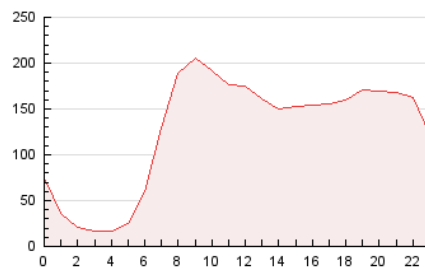

2. Secciones (Nacional)

	PAGINAS	%
HOME	598.400	19.66 %
RESTO	2.445.605	80.34 %

3. Por día del mes (Nacional)

Día	N. únicos	Visitas	Páginas	Día	N. únicos	Visitas	Páginas	Día	N. únicos	Visitas	Páginas
1	33.271	40.923	88.475	11	39.691	48.401	104.079	21	45.073	55.669	109.196
2	31.195	37.581	76.232	12	39.559	49.141	101.579	22	38.189	46.628	94.947
3	34.519	41.465	84.198	13	40.724	49.809	103.743	23	36.015	43.654	83.229
4	37.898	47.120	99.271	14	43.846	53.035	104.146	24	38.998	47.265	91.105
5	47.038	57.798	114.515	15	44.037	53.867	106.925	25	41.161	50.773	100.614
6	56.637	69.040	133.317	16	37.115	46.845	89.744	26	39.630	49.566	102.872
7	45.210	55.714	110.908	17	38.068	46.661	91.140	27	40.325	50.850	100.188
8	37.466	45.746	95.212	18	47.179	58.587	114.919	28	38.590	47.916	95.173
9	31.196	37.802	77.592	19	47.766	59.614	114.682	29	37.972	47.385	93.386
10	37.421	45.231	92.841	20	49.444	61.384	116.928	30	29.337	35.922	71.231
								31	33.308	40.618	81.618

4. Gráficas (Nacional)

4.1 Por día de la semana (promedio)

N. únicos / Visitas (x 100)

Páginas (x 100)

4.2 Por franja horaria (promedio)

Visitas (x 1000)

Páginas (x 1000)

4.3 Por meses