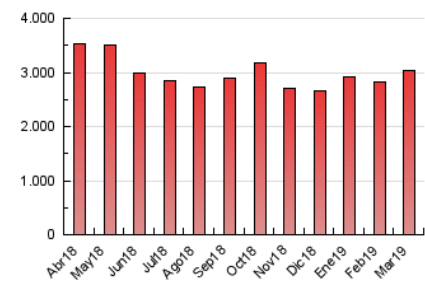

Páginas (x 1000)