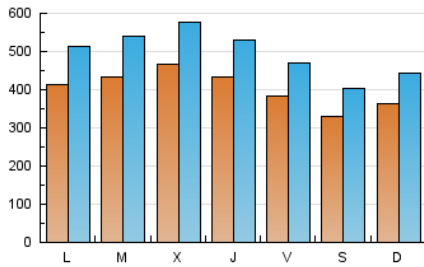

1. Cifras totales y promedios (Nacional)

MES - AÑO	NAVEGADORES UNICOS	VISITAS	PAGINAS
Marzo - 2019	654.282	1.522.010	3.044.005
PROMEDIO DIARIO	39.932	49.097	98.194
PROMEDIO LUNES-VIERNES	42.415	52.332	105.004
PROMEDIO SABADO-DOMINGO	34.717	42.304	83.893
PAGINAS / VISITAS	2,00		
DURACION MEDIA VISITAS	0:05:36		
DURACION MEDIA PAGINAS	0:05:30		

2. Secciones (Nacional)

	PAGINAS	%
HOME	598.400	19.66 %
RESTO	2.445.605	80.34 %

3. Por día del mes (Nacional)

Día	N. únicos	Visitas	Páginas	Día	N. únicos	Visitas	Páginas	Día	N. únicos	Visitas	Páginas
1	33.271	40.923	88.475	11	39.691	48.401	104.079	21	45.073	55.669	109.196
2	31.195	37.581	76.232	12	39.559	49.141	101.579	22	38.189	46.628	94.947
3	34.519	41.465	84.198	13	40.724	49.809	103.743	23	36.015	43.654	83.229
4	37.898	47.120	99.271	14	43.846	53.035	104.146	24	38.998	47.265	91.105
5	47.038	57.798	114.515	15	44.037	53.867	106.925	25	41.161	50.773	100.614
6	56.637	69.040	133.317	16	37.115	46.845	89.744	26	39.630	49.566	102.872
7	45.210	55.714	110.908	17	38.068	46.661	91.140	27	40.325	50.850	100.188
8	37.466	45.746	95.212	18	47.179	58.587	114.919	28	38.590	47.916	95.173
9	31.196	37.802	77.592	19	47.766	59.614	114.682	29	37.972	47.385	93.386
10	37.421	45.231	92.841	20	49.444	61.384	116.928	30	29.337	35.922	71.231
								31	33.308	40.618	81.618

4. Gráficas (Nacional)

4.1 Por día de la semana (promedio)

N. únicos / Visitas (x 100)

Páginas (x 100)

4.2 Por franja horaria (promedio)

Visitas (x 1000)

Páginas (x 1000)

4.3 Por meses