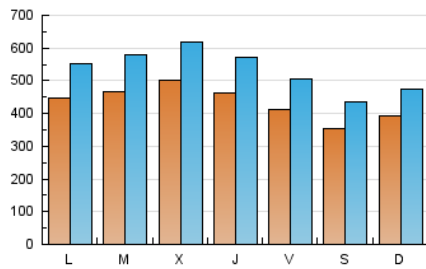

1. Cifras totales y promedios (Nacional e Internacional)

MES - AÑO	NAVEGADORES UNICOS	VISITAS	PAGINAS
Marzo - 2019	693.049	1.634.239	3.266.362
PROMEDIO DIARIO	42.849	52.717	105.367
PROMEDIO LUNES-VIERNES	45.523	56.183	112.718
PROMEDIO SABADO-DOMINGO	37.234	45.441	89.928
PAGINAS / VISITAS	2,00		
DURACION MEDIA VISITAS	0:05:36		
DURACION MEDIA PAGINAS	0:05:35		

2. Secciones (Nacional e Internacional)

	PAGINAS	%
HOME	669.576	20.50 %
RESTO	2.596.786	79.50 %

3. Por día del mes (Nacional e Internacional)

Día	N. únicos	Visitas	Páginas	Día	N. únicos	Visitas	Páginas	Día	N. únicos	Visitas	Páginas
1	35.964	44.394	95.459	11	42.846	52.236	111.580	21	48.273	59.584	116.662
2	33.725	40.689	81.822	12	42.824	52.978	109.317	22	40.971	50.129	101.390
3	37.322	44.730	90.469	13	43.864	53.670	111.869	23	38.351	46.585	88.593
4	41.024	50.981	107.082	14	47.245	57.028	111.844	24	41.513	50.397	97.047
5	50.350	61.874	122.693	15	47.104	57.758	114.825	25	44.156	54.400	107.752
6	60.605	73.879	143.475	16	39.772	50.379	96.716	26	42.590	53.302	110.378
7	48.413	59.808	119.405	17	41.005	50.088	98.429	27	43.259	54.557	107.817
8	40.562	49.342	102.161	18	50.485	62.628	123.007	28	41.341	51.475	103.119
9	33.364	40.657	83.168	19	50.872	63.568	122.035	29	40.654	50.856	100.646
10	40.192	48.682	99.342	20	52.579	65.387	124.566	30	31.630	38.791	76.656
								31	35.466	43.407	87.038

4. Gráficas (Nacional e Internacional)

4.1 Por día de la semana (promedio)

N. únicos / Visitas (x 100)

Páginas (x 100)

4.2 Por franja horaria (promedio)

Visitas (x 1000)

Páginas (x 1000)

4.3 Por meses