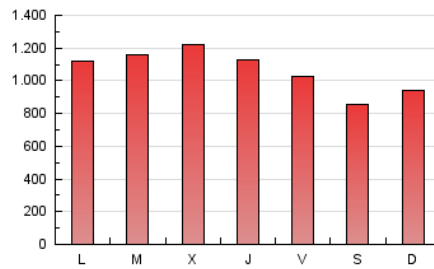

1. Cifras totales y promedios (Nacional e Internacional)

MES - AÑO	NAVEGADORES UNICOS	VISITAS	PAGINAS
Marzo - 2019	693.049	1.634.239	3.266.362
PROMEDIO DIARIO	42.849	52.717	105.367
PROMEDIO LUNES-VIERNES	45.523	56.183	112.718
PROMEDIO SABADO-DOMINGO	37.234	45.441	89.928
PAGINAS / VISITAS	2,00		
DURACION MEDIA VISITAS	0:05:36		
DURACION MEDIA PAGINAS	0:05:35		

2. Secciones (Nacional e Internacional)

	PAGINAS	%
HOME	669.576	20.50 %
RESTO	2.596.786	79.50 %

3. Por día del mes (Nacional e Internacional)

Día	N. únicos	Visitas	Páginas	Día	N. únicos	Visitas	Páginas	Día	N. únicos	Visitas	Páginas
1	35.964	44.394	95.459	11	42.846	52.236	111.580	21	48.273	59.584	116.662
2	33.725	40.689	81.822	12	42.824	52.978	109.317	22	40.971	50.129	101.390
3	37.322	44.730	90.469	13	43.864	53.670	111.869	23	38.351	46.585	88.593
4	41.024	50.981	107.082	14	47.245	57.028	111.844	24	41.513	50.397	97.047
5	50.350	61.874	122.693	15	47.104	57.758	114.825	25	44.156	54.400	107.752
6	60.605	73.879	143.475	16	39.772	50.379	96.716	26	42.590	53.302	110.378
7	48.413	59.808	119.405	17	41.005	50.088	98.429	27	43.259	54.557	107.817
8	40.562	49.342	102.161	18	50.485	62.628	123.007	28	41.341	51.475	103.119
9	33.364	40.657	83.168	19	50.872	63.568	122.035	29	40.654	50.856	100.646
10	40.192	48.682	99.342	20	52.579	65.387	124.566	30	31.630	38.791	76.656
								31	35.466	43.407	87.038

4. Gráficas (Nacional e Internacional)

4.1 Por día de la semana (promedio)

N. únicos / Visitas (x 100)

Páginas (x 100)

4.2 Por franja horaria (promedio)

Visitas (x 1000)

Páginas (x 1000)

4.3 Por meses