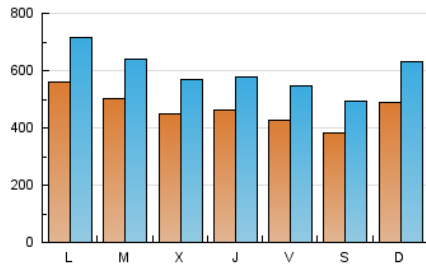

1. Cifras totales y promedios (Nacional)

MES - AÑO	NAVEGADORES UNICOS	VISITAS	PAGINAS
Marzo - 2018	735.870	1.832.554	3.831.543
PROMEDIO DIARIO	46.288	59.115	123.598
PROMEDIO LUNES-VIERNES	47.606	60.567	127.234
PROMEDIO SABADO-DOMINGO	43.064	55.565	114.711
PAGINAS / VISITAS	2,09		
DURACION MEDIA VISITAS	0:06:59		
DURACION MEDIA PAGINAS	0:06:15		

2. Secciones (Nacional)

	PAGINAS	%
HOME	1.038.159	27.10 %
RESTO	2.793.384	72.90 %

3. Por día del mes (Nacional)

Día	N. únicos	Visitas	Páginas	Día	N. únicos	Visitas	Páginas	Día	N. únicos	Visitas	Páginas
1	41.806	53.630	115.001	11	46.506	57.550	117.466	21	45.080	56.737	119.131
2	36.684	46.728	107.866	12	56.818	68.776	135.726	22	50.834	65.393	136.827
3	33.768	42.994	90.838	13	51.714	63.910	126.818	23	61.176	81.939	169.092
4	42.104	53.672	110.304	14	41.985	51.940	109.698	24	55.345	73.810	153.168
5	46.253	57.666	126.445	15	42.690	52.786	109.653	25	70.234	95.885	182.408
6	46.774	58.780	123.796	16	34.506	43.283	96.288	26	77.726	105.790	218.103
7	42.265	52.649	111.808	17	31.081	38.687	84.948	27	58.741	77.744	157.738
8	44.844	54.731	110.817	18	36.850	45.835	98.623	28	50.751	66.092	138.835
9	41.978	51.891	111.924	19	43.322	54.594	117.778	29	49.862	63.221	131.044
10	32.927	41.561	89.000	20	43.444	55.468	119.421	30	38.083	48.725	105.337
								31	38.763	50.087	105.642

4. Gráficas (Nacional)

4.1 Por día de la semana (promedio)

N. únicos / Visitas (x 100)

Páginas (x 100)

4.2 Por franja horaria (promedio)

Visitas (x 1000)

Páginas (x 1000)

4.3 Por meses