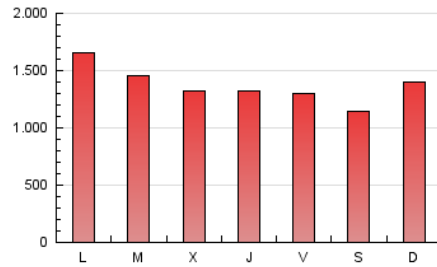

1. Cifras totales y promedios (Nacional e Internacional)

MES - AÑO	NAVEGADORES UNICOS	VISITAS	PAGINAS
Marzo - 2018	801.843	2.010.201	4.216.830
PROMEDIO DIARIO	50.816	64.845	136.027
PROMEDIO LUNES-VIERNES	52.224	66.423	140.123
PROMEDIO SABADO-DOMINGO	47.376	60.989	126.014
PAGINAS / VISITAS	2,10		
DURACION MEDIA VISITAS	0:07:06		
DURACION MEDIA PAGINAS	0:06:25		

2. Secciones (Nacional e Internacional)

	PAGINAS	%
HOME	1.189.819	28.22 %
RESTO	3.027.011	71.78 %

3. Por día del mes (Nacional e Internacional)

Día	N. únicos	Visitas	Páginas	Día	N. únicos	Visitas	Páginas	Día	N. únicos	Visitas	Páginas
1	45.644	58.575	125.825	11	50.741	62.307	127.767	21	49.284	61.823	130.501
2	40.203	51.309	117.933	12	61.200	74.217	147.264	22	55.252	71.286	150.213
3	36.909	46.914	99.451	13	55.930	68.970	137.787	23	67.012	89.705	186.356
4	45.700	58.040	119.301	14	46.021	56.660	120.418	24	60.895	81.139	169.610
5	50.347	62.430	136.663	15	46.313	57.421	119.798	25	78.187	106.838	204.404
6	51.143	63.761	134.365	16	37.886	47.417	105.861	26	87.456	119.251	248.270
7	46.031	57.330	122.004	17	34.082	42.274	92.332	27	65.783	87.011	177.911
8	48.603	59.345	120.248	18	40.491	50.191	107.716	28	56.562	73.780	156.806
9	46.091	56.798	122.598	19	46.891	59.335	127.912	29	55.602	70.551	146.847
10	36.242	45.556	97.219	20	47.334	60.244	130.116	30	42.329	54.082	117.011
								31	43.139	55.641	116.323

4. Gráficas (Nacional e Internacional)

4.1 Por día de la semana (promedio)

N. únicos / Visitas (x 100)

Páginas (x 100)

4.2 Por franja horaria (promedio)

Visitas (x 1000)

Páginas (x 1000)

4.3 Por meses