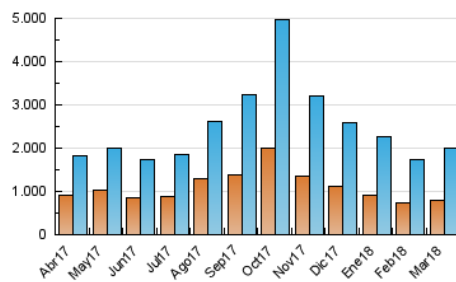

4.3 Por meses

N. únicos / Visitas (x 1000)