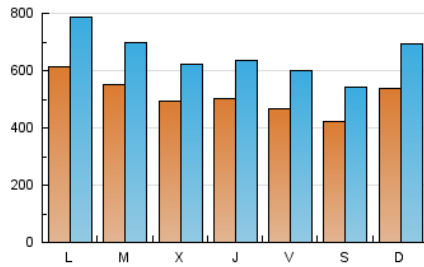

1. Cifras totales y promedios (Nacional e Internacional)

MES - AÑO	NAVEGADORES UNICOS	VISITAS	PAGINAS
Marzo - 2018	801.843	2.010.201	4.216.830
PROMEDIO DIARIO	50.816	64.845	136.027
PROMEDIO LUNES-VIERNES	52.224	66.423	140.123
PROMEDIO SABADO-DOMINGO	47.376	60.989	126.014
PAGINAS / VISITAS	2,10		
DURACION MEDIA VISITAS	0:07:06		
DURACION MEDIA PAGINAS	0:06:25		

2. Secciones (Nacional e Internacional)

	PAGINAS	%
HOME	1.189.819	28.22 %
RESTO	3.027.011	71.78 %

3. Por día del mes (Nacional e Internacional)

Día	N. únicos	Visitas	Páginas	Día	N. únicos	Visitas	Páginas	Día	N. únicos	Visitas	Páginas
1	45.644	58.575	125.825	11	50.741	62.307	127.767	21	49.284	61.823	130.501
2	40.203	51.309	117.933	12	61.200	74.217	147.264	22	55.252	71.286	150.213
3	36.909	46.914	99.451	13	55.930	68.970	137.787	23	67.012	89.705	186.356
4	45.700	58.040	119.301	14	46.021	56.660	120.418	24	60.895	81.139	169.610
5	50.347	62.430	136.663	15	46.313	57.421	119.798	25	78.187	106.838	204.404
6	51.143	63.761	134.365	16	37.886	47.417	105.861	26	87.456	119.251	248.270
7	46.031	57.330	122.004	17	34.082	42.274	92.332	27	65.783	87.011	177.911
8	48.603	59.345	120.248	18	40.491	50.191	107.716	28	56.562	73.780	156.806
9	46.091	56.798	122.598	19	46.891	59.335	127.912	29	55.602	70.551	146.847
10	36.242	45.556	97.219	20	47.334	60.244	130.116	30	42.329	54.082	117.011
								31	43.139	55.641	116.323

4. Gráficas (Nacional e Internacional)

4.1 Por día de la semana (promedio)

N. únicos / Visitas (x 100)

Páginas (x 100)

4.2 Por franja horaria (promedio)

Visitas (x 1000)

Páginas (x 1000)

4.3 Por meses