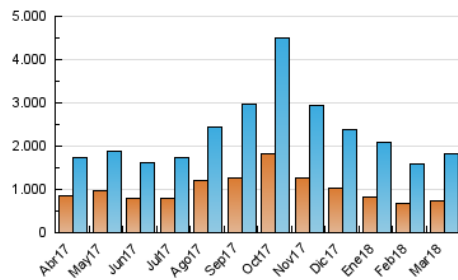

4.3 Por meses

N. únicos / Visitas (x 1000)