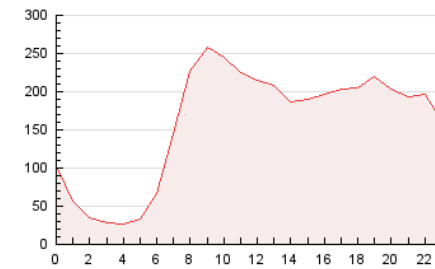

2. Secciones (Nacional)

	PAGINAS	%
HOME	1.038.159	27.10 %
RESTO	2.793.384	72.90 %

3. Por día del mes (Nacional)

Día	N. únicos	Visitas	Páginas	Día	N. únicos	Visitas	Páginas	Día	N. únicos	Visitas	Páginas
1	41.806	53.630	115.001	11	46.506	57.550	117.466	21	45.080	56.737	119.131
2	36.684	46.728	107.866	12	56.818	68.776	135.726	22	50.834	65.393	136.827
3	33.768	42.994	90.838	13	51.714	63.910	126.818	23	61.176	81.939	169.092
4	42.104	53.672	110.304	14	41.985	51.940	109.698	24	55.345	73.810	153.168
5	46.253	57.666	126.445	15	42.690	52.786	109.653	25	70.234	95.885	182.408
6	46.774	58.780	123.796	16	34.506	43.283	96.288	26	77.726	105.790	218.103
7	42.265	52.649	111.808	17	31.081	38.687	84.948	27	58.741	77.744	157.738
8	44.844	54.731	110.817	18	36.850	45.835	98.623	28	50.751	66.092	138.835
9	41.978	51.891	111.924	19	43.322	54.594	117.778	29	49.862	63.221	131.044
10	32.927	41.561	89.000	20	43.444	55.468	119.421	30	38.083	48.725	105.337
								31	38.763	50.087	105.642

4. Gráficas (Nacional)

4.1 Por día de la semana (promedio)

N. únicos / Visitas (x 100)

Páginas (x 100)

4.2 Por franja horaria (promedio)

Visitas (x 1000)

Páginas (x 1000)

4.3 Por meses