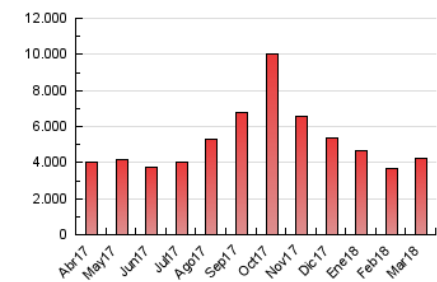

Páginas (x 1000)