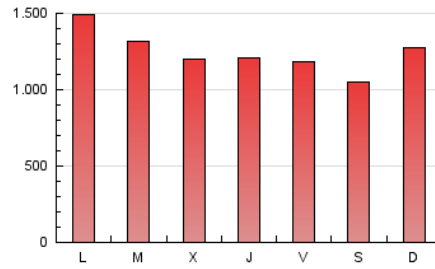

1. Cifras totales y promedios (Nacional)

MES - AÑO	NAVEGADORES UNICOS	VISITAS	PAGINAS
Marzo - 2018	735.870	1.832.554	3.831.543
PROMEDIO DIARIO	46.288	59.115	123.598
PROMEDIO LUNES-VIERNES	47.606	60.567	127.234
PROMEDIO SABADO-DOMINGO	43.064	55.565	114.711
PAGINAS / VISITAS	2,09		
DURACION MEDIA VISITAS	0:06:59		
DURACION MEDIA PAGINAS	0:06:15		

2. Secciones (Nacional)

	PAGINAS	%
HOME	1.038.159	27.10 %
RESTO	2.793.384	72.90 %

3. Por día del mes (Nacional)

Día	N. únicos	Visitas	Páginas	Día	N. únicos	Visitas	Páginas	Día	N. únicos	Visitas	Páginas
1	41.806	53.630	115.001	11	46.506	57.550	117.466	21	45.080	56.737	119.131
2	36.684	46.728	107.866	12	56.818	68.776	135.726	22	50.834	65.393	136.827
3	33.768	42.994	90.838	13	51.714	63.910	126.818	23	61.176	81.939	169.092
4	42.104	53.672	110.304	14	41.985	51.940	109.698	24	55.345	73.810	153.168
5	46.253	57.666	126.445	15	42.690	52.786	109.653	25	70.234	95.885	182.408
6	46.774	58.780	123.796	16	34.506	43.283	96.288	26	77.726	105.790	218.103
7	42.265	52.649	111.808	17	31.081	38.687	84.948	27	58.741	77.744	157.738
8	44.844	54.731	110.817	18	36.850	45.835	98.623	28	50.751	66.092	138.835
9	41.978	51.891	111.924	19	43.322	54.594	117.778	29	49.862	63.221	131.044
10	32.927	41.561	89.000	20	43.444	55.468	119.421	30	38.083	48.725	105.337
								31	38.763	50.087	105.642

4. Gráficas (Nacional)

4.1 Por día de la semana (promedio)

N. únicos / Visitas (x 100)

Páginas (x 100)

4.2 Por franja horaria (promedio)

Visitas (x 1000)

Páginas (x 1000)

4.3 Por meses