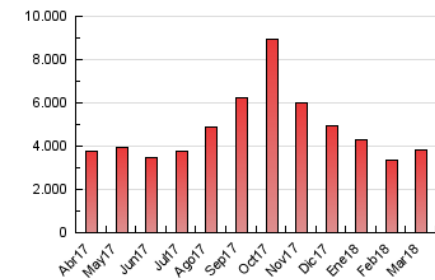

Páginas (x 1000)