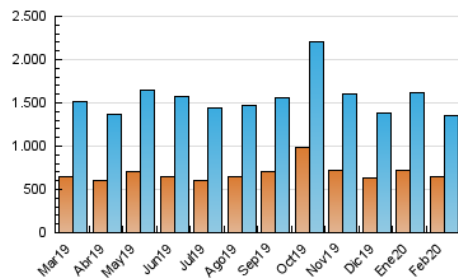

4.3 Por meses

N. únicos / Visitas (x 1000)