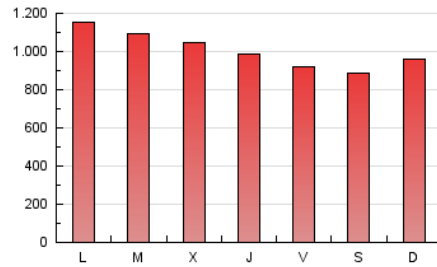

1. Cifras totales y promedios (Nacional e Internacional)

MES - AÑO	NAVEGADORES UNICOS	VISITAS	PAGINAS
Febrero - 2020	674.064	1.445.023	2.909.677
PROMEDIO DIARIO	41.409	49.828	100.334
PROMEDIO LUNES-VIERNES	42.520	51.208	104.111
PROMEDIO SABADO-DOMINGO	38.940	46.762	91.939
PAGINAS / VISITAS	2,01		
DURACION MEDIA VISITAS	0:05:31		
DURACION MEDIA PAGINAS	0:05:26		

2. Secciones (Nacional e Internacional)

	PAGINAS	%
HOME	398.873	13.71 %
RESTO	2.510.804	86.29 %

3. Por día del mes (Nacional e Internacional)

Día	N. únicos	Visitas	Páginas	Día	N. únicos	Visitas	Páginas	Día	N. únicos	Visitas	Páginas
1	35.372	42.657	85.810	11	44.260	53.531	109.601	21	33.630	40.577	85.818
2	44.984	53.331	101.060	12	39.003	47.495	100.017	22	29.450	35.665	74.459
3	46.270	55.928	113.599	13	37.473	44.908	93.125	23	34.918	42.036	88.619
4	43.430	52.282	107.029	14	36.597	44.539	92.056	24	53.783	63.390	121.939
5	43.621	52.448	105.756	15	36.565	44.580	86.418	25	47.865	58.237	116.453
6	38.109	46.464	96.754	16	42.368	50.582	97.014	26	48.532	58.837	114.446
7	37.289	44.459	92.147	17	47.839	58.481	115.448	27	45.117	53.685	108.859
8	35.405	42.392	83.547	18	42.380	51.041	104.808	28	40.574	48.860	99.100
9	41.724	49.469	97.609	19	41.203	49.124	99.480	29	49.672	60.149	112.918
10	45.377	54.488	110.815	20	38.051	45.388	94.973				

4. Gráficas (Nacional e Internacional)

4.1 Por día de la semana (promedio)

N. únicos / Visitas (x 100)

Páginas (x 100)

4.2 Por franja horaria (promedio)

Visitas (x 1000)

Páginas (x 1000)

4.3 Por meses