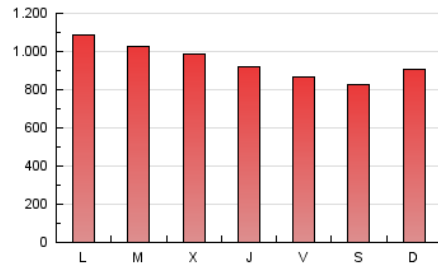

1. Cifras totales y promedios (Nacional)

MES - AÑO	NAVEGADORES UNICOS	VISITAS	PAGINAS
Febrero - 2020	650.095	1.351.568	2.730.064
PROMEDIO DIARIO	38.633	46.606	94.140
PROMEDIO LUNES-VIERNES	39.740	47.963	97.812
PROMEDIO SABADO-DOMINGO	36.174	43.590	85.981
PAGINAS / VISITAS	2,02		
DURACION MEDIA VISITAS	0:05:14		
DURACION MEDIA PAGINAS	0:05:08		

2. Secciones (Nacional)

	PAGINAS	%
HOME	355.734	13.03 %
RESTO	2.374.330	86.97 %

3. Por día del mes (Nacional)

Día	N. únicos	Visitas	Páginas	Día	N. únicos	Visitas	Páginas	Día	N. únicos	Visitas	Páginas
1	32.706	39.617	79.903	11	41.419	50.180	102.934	21	31.142	37.697	80.334
2	42.202	50.242	95.154	12	36.533	44.512	94.094	22	27.077	33.037	69.537
3	42.986	52.289	106.843	13	34.928	42.071	87.521	23	32.252	39.092	83.010
4	40.634	48.923	100.564	14	34.278	41.842	86.644	24	50.620	59.891	115.132
5	40.617	49.103	99.577	15	34.354	41.838	81.371	25	44.822	54.589	109.661
6	35.330	43.317	90.490	16	39.743	47.625	91.420	26	45.571	54.993	107.449
7	34.776	41.528	86.535	17	45.320	55.170	108.708	27	42.405	50.413	102.197
8	33.141	39.610	78.132	18	39.569	47.736	98.181	28	37.670	45.499	92.716
9	38.977	46.454	91.858	19	38.452	46.017	93.339	29	45.111	54.796	103.448
10	42.521	51.207	104.444	20	35.212	42.280	88.868				

4. Gráficas (Nacional)

4.1 Por día de la semana (promedio)

N. únicos / Visitas (x 100)

Páginas (x 100)

4.2 Por franja horaria (promedio)

Visitas (x 1000)

Páginas (x 1000)

4.3 Por meses