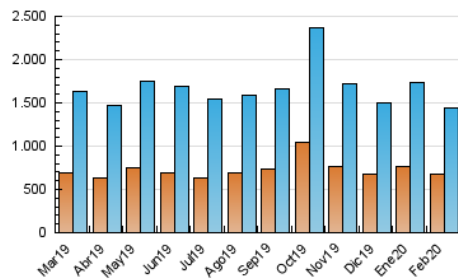

4.3 Por meses

N. únicos / Visitas (x 1000)