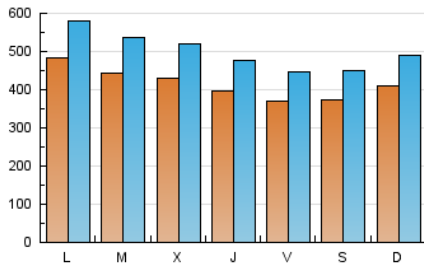

1. Cifras totales y promedios (Nacional e Internacional)

MES - AÑO	NAVEGADORES UNICOS	VISITAS	PAGINAS
Febrero - 2020	674.064	1.445.023	2.909.677
PROMEDIO DIARIO	41.409	49.828	100.334
PROMEDIO LUNES-VIERNES	42.520	51.208	104.111
PROMEDIO SABADO-DOMINGO	38.940	46.762	91.939
PAGINAS / VISITAS	2,01		
DURACION MEDIA VISITAS	0:05:31		
DURACION MEDIA PAGINAS	0:05:26		

2. Secciones (Nacional e Internacional)

	PAGINAS	%
HOME	398.873	13.71 %
RESTO	2.510.804	86.29 %

3. Por día del mes (Nacional e Internacional)

Día	N. únicos	Visitas	Páginas	Día	N. únicos	Visitas	Páginas	Día	N. únicos	Visitas	Páginas
1	35.372	42.657	85.810	11	44.260	53.531	109.601	21	33.630	40.577	85.818
2	44.984	53.331	101.060	12	39.003	47.495	100.017	22	29.450	35.665	74.459
3	46.270	55.928	113.599	13	37.473	44.908	93.125	23	34.918	42.036	88.619
4	43.430	52.282	107.029	14	36.597	44.539	92.056	24	53.783	63.390	121.939
5	43.621	52.448	105.756	15	36.565	44.580	86.418	25	47.865	58.237	116.453
6	38.109	46.464	96.754	16	42.368	50.582	97.014	26	48.532	58.837	114.446
7	37.289	44.459	92.147	17	47.839	58.481	115.448	27	45.117	53.685	108.859
8	35.405	42.392	83.547	18	42.380	51.041	104.808	28	40.574	48.860	99.100
9	41.724	49.469	97.609	19	41.203	49.124	99.480	29	49.672	60.149	112.918
10	45.377	54.488	110.815	20	38.051	45.388	94.973				

4. Gráficas (Nacional e Internacional)

4.1 Por día de la semana (promedio)

N. únicos / Visitas (x 100)

Páginas (x 100)

4.2 Por franja horaria (promedio)

Visitas (x 1000)

Páginas (x 1000)

4.3 Por meses