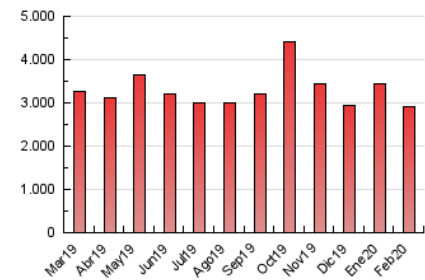

Páginas (x 1000)