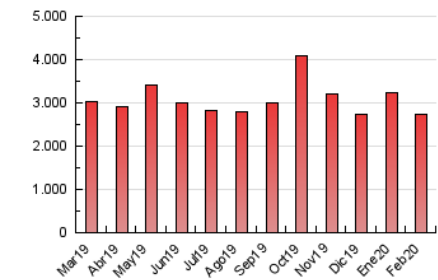

Páginas (x 1000)