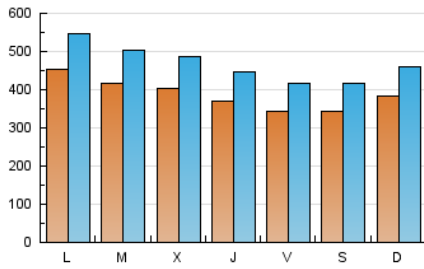

1. Cifras totales y promedios (Nacional)

MES - AÑO	NAVEGADORES UNICOS	VISITAS	PAGINAS
Febrero - 2020	650.095	1.351.568	2.730.064
PROMEDIO DIARIO	38.633	46.606	94.140
PROMEDIO LUNES-VIERNES	39.740	47.963	97.812
PROMEDIO SABADO-DOMINGO	36.174	43.590	85.981
PAGINAS / VISITAS	2,02		
DURACION MEDIA VISITAS	0:05:14		
DURACION MEDIA PAGINAS	0:05:08		

2. Secciones (Nacional)

	PAGINAS	%
HOME	355.734	13.03 %
RESTO	2.374.330	86.97 %

3. Por día del mes (Nacional)

Día	N. únicos	Visitas	Páginas	Día	N. únicos	Visitas	Páginas	Día	N. únicos	Visitas	Páginas
1	32.706	39.617	79.903	11	41.419	50.180	102.934	21	31.142	37.697	80.334
2	42.202	50.242	95.154	12	36.533	44.512	94.094	22	27.077	33.037	69.537
3	42.986	52.289	106.843	13	34.928	42.071	87.521	23	32.252	39.092	83.010
4	40.634	48.923	100.564	14	34.278	41.842	86.644	24	50.620	59.891	115.132
5	40.617	49.103	99.577	15	34.354	41.838	81.371	25	44.822	54.589	109.661
6	35.330	43.317	90.490	16	39.743	47.625	91.420	26	45.571	54.993	107.449
7	34.776	41.528	86.535	17	45.320	55.170	108.708	27	42.405	50.413	102.197
8	33.141	39.610	78.132	18	39.569	47.736	98.181	28	37.670	45.499	92.716
9	38.977	46.454	91.858	19	38.452	46.017	93.339	29	45.111	54.796	103.448
10	42.521	51.207	104.444	20	35.212	42.280	88.868				

4. Gráficas (Nacional)

4.1 Por día de la semana (promedio)

N. únicos / Visitas (x 100)

Páginas (x 100)

4.2 Por franja horaria (promedio)

Visitas (x 1000)

Páginas (x 1000)

4.3 Por meses