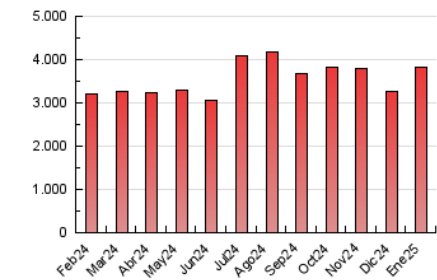

Páginas (x 1000)