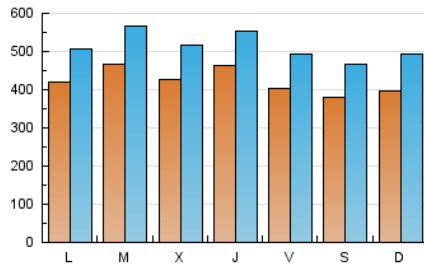

1. Cifras totales y promedios (Nacional e Internacional)

MES - AÑO	NAVEGADORES UNICOS	VISITAS	PAGINAS
Enero - 2025	634.981	1.574.095	3.828.454
PROMEDIO DIARIO	42.279	51.395	123.499
PROMEDIO LUNES-VIERNES	43.471	52.623	126.946
PROMEDIO SABADO-DOMINGO	38.850	47.867	113.587
PAGINAS / VISITAS	2,40		
DURACION MEDIA VISITAS	0:03:10		
TIEMPO INTERACCIÓN MEDIO	0:03:28		

2. Secciones (Nacional e Internacional)

	PAGINAS	%
HOME	436.210	11.39 %
RESTO	3.392.244	88.61 %

3. Por día del mes (Nacional e Internacional)

Día	N. únicos	Visitas	Páginas	Día	N. únicos	Visitas	Páginas	Día	N. únicos	Visitas	Páginas
1	32.785	40.473	89.265	11	44.677	54.094	133.416	21	43.889	53.896	128.412
2	34.791	42.990	104.059	12	44.065	54.877	127.626	22	46.314	55.697	129.758
3	37.735	47.901	111.515	13	43.287	53.211	130.159	23	42.622	53.389	127.604
4	41.335	51.716	118.861	14	57.303	67.624	162.762	24	38.565	47.053	115.447
5	39.149	48.262	108.521	15	50.111	60.802	146.238	25	33.160	40.884	99.957
6	38.627	47.017	107.749	16	65.269	73.583	181.005	26	37.933	45.424	109.502
7	39.747	48.210	117.718	17	41.178	50.669	120.443	27	46.148	52.890	133.863
8	37.753	46.745	113.019	18	32.415	39.518	97.181	28	46.175	57.108	136.504
9	40.486	50.022	127.082	19	38.067	48.157	113.629	29	45.824	54.263	131.521
10	43.943	53.474	135.387	20	39.673	49.148	122.005	30	48.124	56.624	134.755
								31	39.489	47.536	113.491

4. Gráficas (Nacional e Internacional)

4.1 Por día de la semana (promedio)

N. únicos / Visitas (x 100)

Páginas (x 100)

4.2 Por franja horaria (promedio)

Visitas_ (x 1000)

Páginas (x 1000)

4.3 Por meses