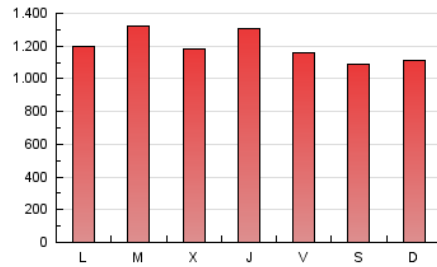

1. Cifras totales y promedios (Nacional)

MES - AÑO	NAVEGADORES UNICOS	VISITAS	PAGINAS
Enero - 2025	598.766	1.535.046	3.712.262
PROMEDIO DIARIO	40.772	49.669	119.750
PROMEDIO LUNES-VIERNES	41.889	50.857	123.047
PROMEDIO SABADO-DOMINGO	37.559	46.253	110.272
PAGINAS / VISITAS	2,41		
DURACION MEDIA VISITAS	0:03:08		
TIEMPO INTERACCIÓN MEDIO	0:03:36		

2. Secciones (Nacional)

	PAGINAS	%
HOME	419.295	11.29 %
RESTO	3.292.967	88.71 %

3. Por día del mes (Nacional)

Día	N. únicos	Visitas	Páginas	Día	N. únicos	Visitas	Páginas	Día	N. únicos	Visitas	Páginas
1	31.660	39.207	86.204	11	43.365	52.883	129.937	21	42.106	51.972	124.325
2	33.410	41.605	100.858	12	42.848	52.900	124.188	22	44.776	53.767	125.344
3	36.218	46.097	108.131	13	41.615	51.056	125.803	23	40.974	51.992	123.684
4	39.986	49.478	115.489	14	55.594	65.504	158.695	24	37.004	45.372	112.030
5	37.952	46.749	105.468	15	48.540	59.101	142.154	25	32.005	39.532	96.862
6	37.424	45.907	104.833	16	63.446	71.765	176.922	26	36.532	43.957	105.891
7	38.351	46.648	114.168	17	39.610	48.861	116.654	27	44.216	51.134	129.370
8	36.490	45.278	109.881	18	31.159	38.071	94.083	28	44.265	54.815	131.795
9	39.026	48.212	123.511	19	36.625	46.454	110.258	29	44.131	51.919	127.178
10	42.337	52.106	131.494	20	38.076	46.895	118.203	30	46.340	54.623	129.205
								31	37.848	45.874	109.644

4. Gráficas (Nacional)

4.1 Por día de la semana (promedio)

N. únicos / Visitas (x 100)

Páginas (x 100)

4.2 Por franja horaria (promedio)

Visitas_ (x 1000)

Páginas (x 1000)

4.3 Por meses