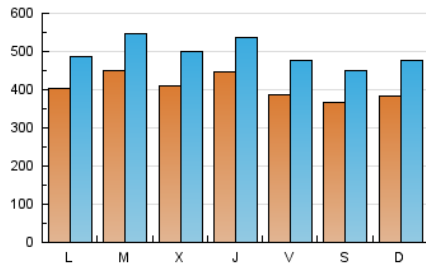

1. Cifras totales y promedios (Nacional)

MES - AÑO	NAVEGADORES UNICOS	VISITAS	PAGINAS
Enero - 2025	598.766	1.535.046	3.712.262
PROMEDIO DIARIO	40.772	49.669	119.750
PROMEDIO LUNES-VIERNES	41.889	50.857	123.047
PROMEDIO SABADO-DOMINGO	37.559	46.253	110.272
PAGINAS / VISITAS	2,41		
DURACION MEDIA VISITAS	0:03:08		
TIEMPO INTERACCIÓN MEDIO	0:03:36		

2. Secciones (Nacional)

	PAGINAS	%
HOME	419.295	11.29 %
RESTO	3.292.967	88.71 %

3. Por día del mes (Nacional)

Día	N. únicos	Visitas	Páginas	Día	N. únicos	Visitas	Páginas	Día	N. únicos	Visitas	Páginas
1	31.660	39.207	86.204	11	43.365	52.883	129.937	21	42.106	51.972	124.325
2	33.410	41.605	100.858	12	42.848	52.900	124.188	22	44.776	53.767	125.344
3	36.218	46.097	108.131	13	41.615	51.056	125.803	23	40.974	51.992	123.684
4	39.986	49.478	115.489	14	55.594	65.504	158.695	24	37.004	45.372	112.030
5	37.952	46.749	105.468	15	48.540	59.101	142.154	25	32.005	39.532	96.862
6	37.424	45.907	104.833	16	63.446	71.765	176.922	26	36.532	43.957	105.891
7	38.351	46.648	114.168	17	39.610	48.861	116.654	27	44.216	51.134	129.370
8	36.490	45.278	109.881	18	31.159	38.071	94.083	28	44.265	54.815	131.795
9	39.026	48.212	123.511	19	36.625	46.454	110.258	29	44.131	51.919	127.178
10	42.337	52.106	131.494	20	38.076	46.895	118.203	30	46.340	54.623	129.205
								31	37.848	45.874	109.644

4. Gráficas (Nacional)

4.1 Por día de la semana (promedio)

N. únicos / Visitas (x 100)

Páginas (x 100)

4.2 Por franja horaria (promedio)

Visitas_ (x 1000)

Páginas (x 1000)

4.3 Por meses