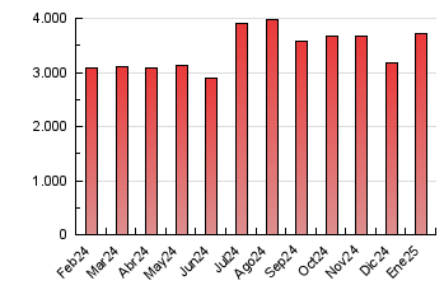

1. Cifras totales y promedios (Nacional)

MES - AÑO	NAVEGADORES UNICOS	VISITAS	PAGINAS
Enero - 2025	598.766	1.535.046	3.712.262
PROMEDIO DIARIO	40.772	49.669	119.750
PROMEDIO LUNES-VIERNES	41.889	50.857	123.047
PROMEDIO SABADO-DOMINGO	37.559	46.253	110.272
PAGINAS / VISITAS	2,41		
DURACION MEDIA VISITAS	0:03:08		
TIEMPO INTERACCIÓN MEDIO	0:03:36		

2. Secciones (Nacional)

	PAGINAS	%
HOME	419.295	11.29 %
RESTO	3.292.967	88.71 %

3. Por día del mes (Nacional)

Día	N. únicos	Visitas	Páginas	Día	N. únicos	Visitas	Páginas	Día	N. únicos	Visitas	Páginas
1	31.660	39.207	86.204	11	43.365	52.883	129.937	21	42.106	51.972	124.325
2	33.410	41.605	100.858	12	42.848	52.900	124.188	22	44.776	53.767	125.344
3	36.218	46.097	108.131	13	41.615	51.056	125.803	23	40.974	51.992	123.684
4	39.986	49.478	115.489	14	55.594	65.504	158.695	24	37.004	45.372	112.030
5	37.952	46.749	105.468	15	48.540	59.101	142.154	25	32.005	39.532	96.862
6	37.424	45.907	104.833	16	63.446	71.765	176.922	26	36.532	43.957	105.891
7	38.351	46.648	114.168	17	39.610	48.861	116.654	27	44.216	51.134	129.370
8	36.490	45.278	109.881	18	31.159	38.071	94.083	28	44.265	54.815	131.795
9	39.026	48.212	123.511	19	36.625	46.454	110.258	29	44.131	51.919	127.178
10	42.337	52.106	131.494	20	38.076	46.895	118.203	30	46.340	54.623	129.205
								31	37.848	45.874	109.644

4. Gráficas (Nacional)

4.1 Por día de la semana (promedio)

N. únicos / Visitas (x 100)

Páginas (x 100)

4.2 Por franja horaria (promedio)

Visitas_ (x 1000)

Páginas (x 1000)

4.3 Por meses

N. únicos / Visitas (x 1000)

Páginas (x 1000)

5. Observaciones

Este Medio Electrónico de Comunicación ha sido medido por la herramienta Google Analytics de Google (GA4).

6. Definiciones básicas (Para más información ver Normas Técnicas para el Control de los Medios Electrónicos de Comunicación)