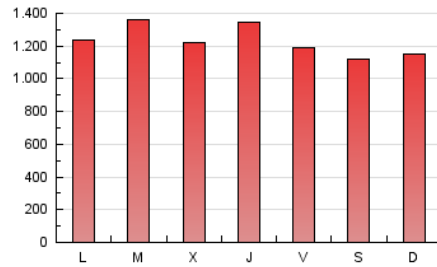

1. Cifras totales y promedios (Nacional e Internacional)

MES - AÑO	NAVEGADORES UNICOS	VISITAS	PAGINAS
Enero - 2025	634.981	1.574.095	3.828.454
PROMEDIO DIARIO	42.279	51.395	123.499
PROMEDIO LUNES-VIERNES	43.471	52.623	126.946
PROMEDIO SABADO-DOMINGO	38.850	47.867	113.587
PAGINAS / VISITAS	2,40		
DURACION MEDIA VISITAS	0:03:10		
TIEMPO INTERACCIÓN MEDIO	0:03:28		

2. Secciones (Nacional e Internacional)

	PAGINAS	%
HOME	436.210	11.39 %
RESTO	3.392.244	88.61 %

3. Por día del mes (Nacional e Internacional)

Día	N. únicos	Visitas	Páginas	Día	N. únicos	Visitas	Páginas	Día	N. únicos	Visitas	Páginas
1	32.785	40.473	89.265	11	44.677	54.094	133.416	21	43.889	53.896	128.412
2	34.791	42.990	104.059	12	44.065	54.877	127.626	22	46.314	55.697	129.758
3	37.735	47.901	111.515	13	43.287	53.211	130.159	23	42.622	53.389	127.604
4	41.335	51.716	118.861	14	57.303	67.624	162.762	24	38.565	47.053	115.447
5	39.149	48.262	108.521	15	50.111	60.802	146.238	25	33.160	40.884	99.957
6	38.627	47.017	107.749	16	65.269	73.583	181.005	26	37.933	45.424	109.502
7	39.747	48.210	117.718	17	41.178	50.669	120.443	27	46.148	52.890	133.863
8	37.753	46.745	113.019	18	32.415	39.518	97.181	28	46.175	57.108	136.504
9	40.486	50.022	127.082	19	38.067	48.157	113.629	29	45.824	54.263	131.521
10	43.943	53.474	135.387	20	39.673	49.148	122.005	30	48.124	56.624	134.755
								31	39.489	47.536	113.491

4. Gráficas (Nacional e Internacional)

4.1 Por día de la semana (promedio)

N. únicos / Visitas (x 100)

Páginas (x 100)

4.2 Por franja horaria (promedio)

Visitas_ (x 1000)

Páginas (x 1000)

4.3 Por meses