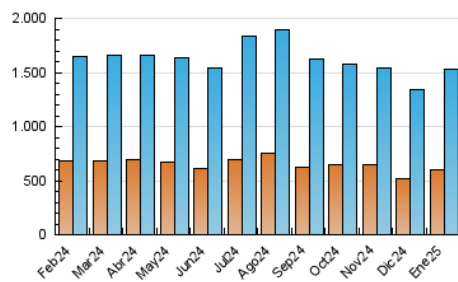

2. Secciones (Nacional)

	PAGINAS	%
HOME	419.295	11.29 %
RESTO	3.292.967	88.71 %

3. Por día del mes (Nacional)

Día	N. únicos	Visitas	Páginas	Día	N. únicos	Visitas	Páginas	Día	N. únicos	Visitas	Páginas
1	31.660	39.207	86.204	11	43.365	52.883	129.937	21	42.106	51.972	124.325
2	33.410	41.605	100.858	12	42.848	52.900	124.188	22	44.776	53.767	125.344
3	36.218	46.097	108.131	13	41.615	51.056	125.803	23	40.974	51.992	123.684
4	39.986	49.478	115.489	14	55.594	65.504	158.695	24	37.004	45.372	112.030
5	37.952	46.749	105.468	15	48.540	59.101	142.154	25	32.005	39.532	96.862
6	37.424	45.907	104.833	16	63.446	71.765	176.922	26	36.532	43.957	105.891
7	38.351	46.648	114.168	17	39.610	48.861	116.654	27	44.216	51.134	129.370
8	36.490	45.278	109.881	18	31.159	38.071	94.083	28	44.265	54.815	131.795
9	39.026	48.212	123.511	19	36.625	46.454	110.258	29	44.131	51.919	127.178
10	42.337	52.106	131.494	20	38.076	46.895	118.203	30	46.340	54.623	129.205
								31	37.848	45.874	109.644

4. Gráficas (Nacional)

4.1 Por día de la semana (promedio)

N. únicos / Visitas (x 100)

Páginas (x 100)

4.2 Por franja horaria (promedio)

Visitas_ (x 1000)

Páginas (x 1000)

4.3 Por meses

N. únicos / Visitas (x 1000)

Páginas (x 1000)

5. Observaciones

Este Medio Electrónico de Comunicación ha sido medido por la herramienta Google Analytics de Google (GA4).

6. Definiciones básicas (Para más información ver Normas Técnicas para el Control de los Medios Electrónicos de Comunicación)

Visita:

Una secuencia ininterrumpida de páginas servidas a un usuario válido. Si dicho usuario no realiza peticiones de páginas en un periodo de tiempo (30 min) la siguiente petición constituirá el inicio de una nueva visita.