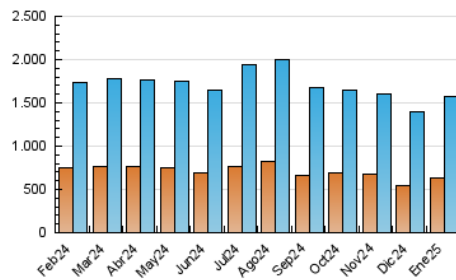

4.3 Por meses

N. únicos / Visitas (x 1000)