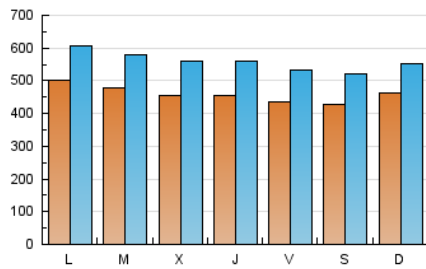

1. Cifras totales y promedios (Nacional e Internacional)

MES - AÑO	NAVEGADORES UNICOS	VISITAS	PAGINAS
Enero - 2020	768.614	1.729.110	3.455.522
PROMEDIO DIARIO	45.845	55.778	111.468
PROMEDIO LUNES-VIERNES	46.252	56.505	114.390
PROMEDIO SABADO-DOMINGO	44.674	53.687	103.070
PAGINAS / VISITAS	2,00		
DURACION MEDIA VISITAS	0:05:13		
DURACION MEDIA PAGINAS	0:05:12		

2. Secciones (Nacional e Internacional)

	PAGINAS	%
HOME	529.865	15.33 %
RESTO	2.925.657	84.67 %

3. Por día del mes (Nacional e Internacional)

Día	N. únicos	Visitas	Páginas	Día	N. únicos	Visitas	Páginas	Día	N. únicos	Visitas	Páginas
1	32.933	41.011	83.222	11	36.127	43.989	88.673	21	55.813	67.314	134.753
2	42.665	52.966	106.291	12	40.825	49.195	98.242	22	64.498	79.699	163.313
3	47.310	58.766	114.511	13	51.257	62.952	122.733	23	57.502	70.966	146.662
4	41.150	50.645	97.443	14	47.303	58.063	115.709	24	42.508	51.671	109.525
5	32.399	39.907	81.934	15	46.271	55.654	109.667	25	53.690	64.293	117.985
6	38.528	47.488	91.521	16	45.313	55.385	109.568	26	64.409	75.003	135.811
7	43.358	52.433	105.398	17	41.408	49.695	103.803	27	54.258	65.341	130.878
8	40.543	50.256	105.651	18	40.721	48.976	94.969	28	44.166	53.710	111.928
9	41.719	51.330	106.931	19	48.072	57.488	109.503	29	43.888	53.476	110.977
10	48.270	59.485	118.865	20	56.136	67.273	130.131	30	40.089	48.598	103.066
								31	38.067	46.082	95.859

4. Gráficas (Nacional e Internacional)

4.1 Por día de la semana (promedio)

N. únicos / Visitas (x 100)

Páginas (x 100)

4.2 Por franja horaria (promedio)

Visitas (x 1000)

Páginas (x 1000)

4.3 Por meses