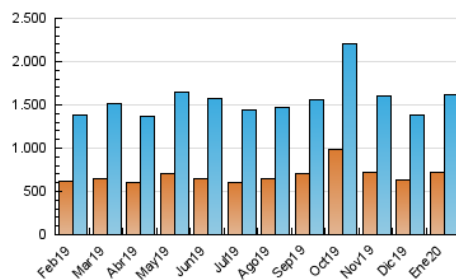

4.3 Por meses

N. únicos / Visitas (x 1000)