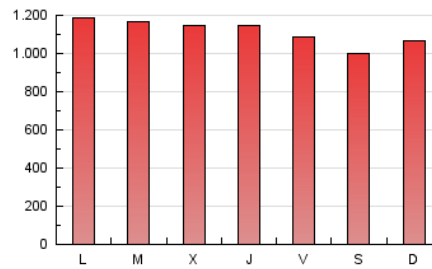

1. Cifras totales y promedios (Nacional e Internacional)

MES - AÑO	NAVEGADORES UNICOS	VISITAS	PAGINAS
Enero - 2020	768.614	1.729.110	3.455.522
PROMEDIO DIARIO	45.845	55.778	111.468
PROMEDIO LUNES-VIERNES	46.252	56.505	114.390
PROMEDIO SABADO-DOMINGO	44.674	53.687	103.070
PAGINAS / VISITAS	2,00		
DURACION MEDIA VISITAS	0:05:13		
DURACION MEDIA PAGINAS	0:05:12		

2. Secciones (Nacional e Internacional)

	PAGINAS	%
HOME	529.865	15.33 %
RESTO	2.925.657	84.67 %

3. Por día del mes (Nacional e Internacional)

Día	N. únicos	Visitas	Páginas	Día	N. únicos	Visitas	Páginas	Día	N. únicos	Visitas	Páginas
1	32.933	41.011	83.222	11	36.127	43.989	88.673	21	55.813	67.314	134.753
2	42.665	52.966	106.291	12	40.825	49.195	98.242	22	64.498	79.699	163.313
3	47.310	58.766	114.511	13	51.257	62.952	122.733	23	57.502	70.966	146.662
4	41.150	50.645	97.443	14	47.303	58.063	115.709	24	42.508	51.671	109.525
5	32.399	39.907	81.934	15	46.271	55.654	109.667	25	53.690	64.293	117.985
6	38.528	47.488	91.521	16	45.313	55.385	109.568	26	64.409	75.003	135.811
7	43.358	52.433	105.398	17	41.408	49.695	103.803	27	54.258	65.341	130.878
8	40.543	50.256	105.651	18	40.721	48.976	94.969	28	44.166	53.710	111.928
9	41.719	51.330	106.931	19	48.072	57.488	109.503	29	43.888	53.476	110.977
10	48.270	59.485	118.865	20	56.136	67.273	130.131	30	40.089	48.598	103.066
								31	38.067	46.082	95.859

4. Gráficas (Nacional e Internacional)

4.1 Por día de la semana (promedio)

N. únicos / Visitas (x 100)

Páginas (x 100)

4.2 Por franja horaria (promedio)

Visitas (x 1000)

Páginas (x 1000)

4.3 Por meses