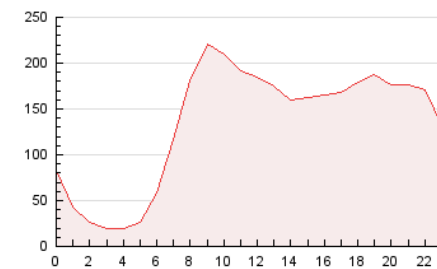

2. Secciones (Nacional)

	PAGINAS	%
HOME	471.958	14.60 %
RESTO	2.760.359	85.40 %

3. Por día del mes (Nacional)

Día	N. únicos	Visitas	Páginas	Día	N. únicos	Visitas	Páginas	Día	N. únicos	Visitas	Páginas
1	30.775	38.199	78.074	11	33.643	41.017	83.545	21	52.061	63.109	126.216
2	38.702	48.359	98.115	12	38.504	46.251	92.727	22	60.392	74.694	152.143
3	43.709	54.414	106.426	13	48.129	59.130	115.128	23	53.549	66.210	136.822
4	38.149	46.955	90.855	14	43.975	54.065	107.438	24	39.355	47.930	102.123
5	29.878	36.843	76.319	15	42.985	51.915	101.651	25	50.319	60.543	111.094
6	36.029	44.346	85.554	16	42.109	51.564	102.538	26	60.871	71.110	128.992
7	40.536	49.039	99.010	17	38.310	46.269	96.568	27	50.718	61.082	123.106
8	37.707	46.824	98.737	18	37.919	45.612	88.836	28	41.012	49.995	104.718
9	38.807	47.860	100.309	19	44.925	53.872	103.112	29	40.774	49.902	103.848
10	45.080	55.574	110.521	20	52.743	63.270	122.323	30	36.796	44.926	95.603
								31	35.251	42.924	89.866

4. Gráficas (Nacional)

4.1 Por día de la semana (promedio)

N. únicos / Visitas (x 100)

Páginas (x 100)

4.2 Por franja horaria (promedio)

Visitas (x 1000)

Páginas (x 1000)

4.3 Por meses