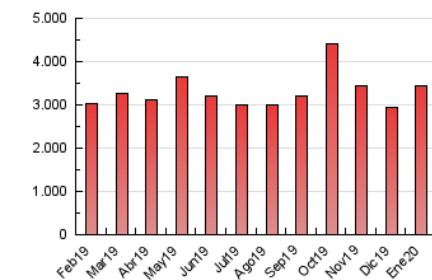

Páginas (x 1000)