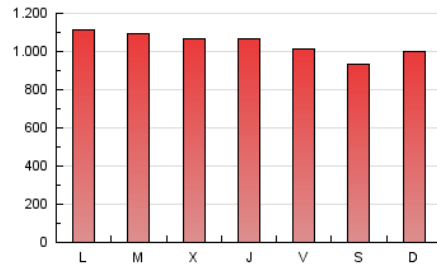

1. Cifras totales y promedios (Nacional)

MES - AÑO	NAVEGADORES UNICOS	VISITAS	PAGINAS
Enero - 2020	727.228	1.613.803	3.232.317
PROMEDIO DIARIO	42.700	52.058	104.268
PROMEDIO LUNES-VIERNES	43.022	52.678	106.819
PROMEDIO SABADO-DOMINGO	41.776	50.275	96.935
PAGINAS / VISITAS	2,00		
DURACION MEDIA VISITAS	0:05:06		
DURACION MEDIA PAGINAS	0:05:02		

2. Secciones (Nacional)

	PAGINAS	%
HOME	471.958	14.60 %
RESTO	2.760.359	85.40 %

3. Por día del mes (Nacional)

Día	N. únicos	Visitas	Páginas	Día	N. únicos	Visitas	Páginas	Día	N. únicos	Visitas	Páginas
1	30.775	38.199	78.074	11	33.643	41.017	83.545	21	52.061	63.109	126.216
2	38.702	48.359	98.115	12	38.504	46.251	92.727	22	60.392	74.694	152.143
3	43.709	54.414	106.426	13	48.129	59.130	115.128	23	53.549	66.210	136.822
4	38.149	46.955	90.855	14	43.975	54.065	107.438	24	39.355	47.930	102.123
5	29.878	36.843	76.319	15	42.985	51.915	101.651	25	50.319	60.543	111.094
6	36.029	44.346	85.554	16	42.109	51.564	102.538	26	60.871	71.110	128.992
7	40.536	49.039	99.010	17	38.310	46.269	96.568	27	50.718	61.082	123.106
8	37.707	46.824	98.737	18	37.919	45.612	88.836	28	41.012	49.995	104.718
9	38.807	47.860	100.309	19	44.925	53.872	103.112	29	40.774	49.902	103.848
10	45.080	55.574	110.521	20	52.743	63.270	122.323	30	36.796	44.926	95.603
								31	35.251	42.924	89.866

4. Gráficas (Nacional)

4.1 Por día de la semana (promedio)

N. únicos / Visitas (x 100)

Páginas (x 100)

4.2 Por franja horaria (promedio)

Visitas (x 1000)

Páginas (x 1000)

4.3 Por meses