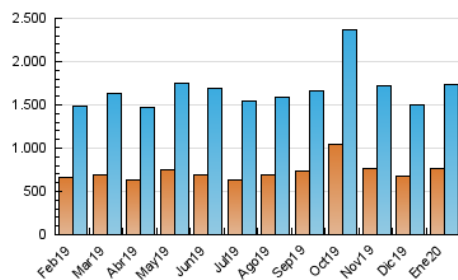

4.3 Por meses

N. únicos / Visitas (x 1000)