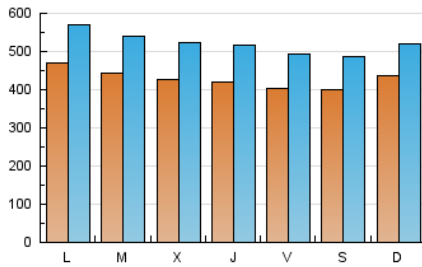

1. Cifras totales y promedios (Nacional)

MES - AÑO	NAVEGADORES UNICOS	VISITAS	PAGINAS
Enero - 2020	727.228	1.613.803	3.232.317
PROMEDIO DIARIO	42.700	52.058	104.268
PROMEDIO LUNES-VIERNES	43.022	52.678	106.819
PROMEDIO SABADO-DOMINGO	41.776	50.275	96.935
PAGINAS / VISITAS	2,00		
DURACION MEDIA VISITAS	0:05:06		
DURACION MEDIA PAGINAS	0:05:02		

2. Secciones (Nacional)

	PAGINAS	%
HOME	471.958	14.60 %
RESTO	2.760.359	85.40 %

3. Por día del mes (Nacional)

Día	N. únicos	Visitas	Páginas	Día	N. únicos	Visitas	Páginas	Día	N. únicos	Visitas	Páginas
1	30.775	38.199	78.074	11	33.643	41.017	83.545	21	52.061	63.109	126.216
2	38.702	48.359	98.115	12	38.504	46.251	92.727	22	60.392	74.694	152.143
3	43.709	54.414	106.426	13	48.129	59.130	115.128	23	53.549	66.210	136.822
4	38.149	46.955	90.855	14	43.975	54.065	107.438	24	39.355	47.930	102.123
5	29.878	36.843	76.319	15	42.985	51.915	101.651	25	50.319	60.543	111.094
6	36.029	44.346	85.554	16	42.109	51.564	102.538	26	60.871	71.110	128.992
7	40.536	49.039	99.010	17	38.310	46.269	96.568	27	50.718	61.082	123.106
8	37.707	46.824	98.737	18	37.919	45.612	88.836	28	41.012	49.995	104.718
9	38.807	47.860	100.309	19	44.925	53.872	103.112	29	40.774	49.902	103.848
10	45.080	55.574	110.521	20	52.743	63.270	122.323	30	36.796	44.926	95.603
								31	35.251	42.924	89.866

4. Gráficas (Nacional)

4.1 Por día de la semana (promedio)

N. únicos / Visitas (x 100)

Páginas (x 100)

4.2 Por franja horaria (promedio)

Visitas (x 1000)

Páginas (x 1000)

4.3 Por meses