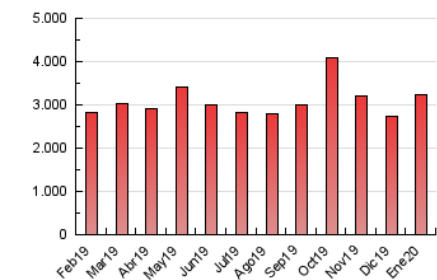

Páginas (x 1000)