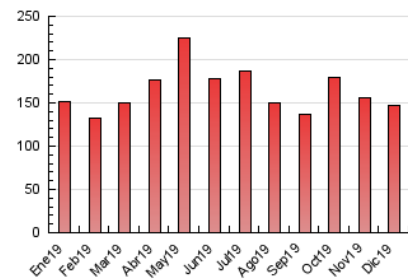

### 3. Por día del mes (Nacional e Internacional)

Día	N. únicos	Visitas	Páginas	Día	N. únicos	Visitas	Páginas	Día	N. únicos	Visitas	Páginas
1	1.555	1.697	3.082	11	3.187	3.541	6.130	21	1.948	2.118	3.517
2	2.284	2.643	4.687	12	2.670	2.978	5.309	22	1.612	1.785	2.868
3	4.760	5.272	8.321	13	2.053	2.333	4.338	23	1.733	1.940	3.523
4	7.031	7.555	11.615	14	1.835	2.027	3.378	24	2.872	3.090	5.040
5	3.537	3.939	6.814	15	2.033	2.213	3.452	25	2.256	2.417	3.603
6	2.031	2.241	3.910	16	2.583	2.931	5.192	26	1.874	2.042	3.143
7	1.474	1.631	2.625	17	2.684	2.968	5.186	27	1.656	1.869	3.547
8	1.664	1.828	3.242	18	3.310	3.690	6.761	28	2.637	2.969	4.929
9	2.224	2.504	5.117	19	2.756	3.065	5.268	29	1.717	1.882	3.208
10	3.318	3.782	7.179	20	3.258	3.539	5.685	30	1.668	1.844	3.014
								31	1.791	1.961	3.337

4. Gráficas (Nacional e Internacional)

4.1 Por día de la semana (promedio)

N. únicos / Visitas (x 100)

Páginas (x 100)

4.2 Por franja horaria (promedio)

Visitas (x 1000)

Páginas (x 1000)

4.3 Por meses

N. únicos / Visitas (x 1000)

Páginas (x 1000)