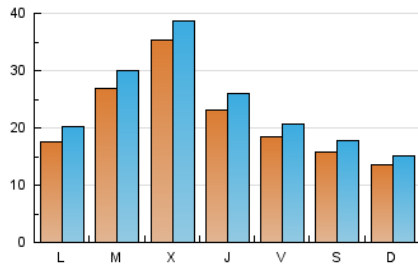

4. Gráficas (Nacional)

4.1 Por día de la semana (promedio)

N. únicos / Visitas (x 100)