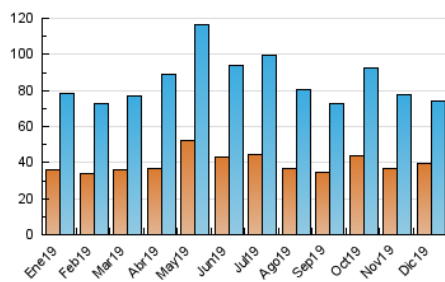

#### 3. Por día del mes (Nacional)

Día	N. únicos	Visitas	Páginas	Día	N. únicos	Visitas	Páginas	Día	N. únicos	Visitas	Páginas
1	1.215	1.353	2.719	11	2.836	3.183	5.700	21	1.458	1.627	2.998
2	1.885	2.232	4.236	12	2.307	2.599	4.874	22	1.173	1.341	2.391
3	4.313	4.807	7.769	13	1.666	1.934	3.871	23	1.440	1.641	3.207
4	6.574	7.082	11.046	14	1.460	1.643	2.935	24	2.561	2.771	4.694
5	3.017	3.397	6.125	15	1.700	1.876	3.073	25	1.896	2.055	3.228
6	1.572	1.764	3.277	16	2.258	2.599	4.836	26	1.567	1.732	2.815
7	1.145	1.294	2.215	17	2.269	2.547	4.727	27	1.303	1.514	3.152
8	1.341	1.496	2.854	18	2.808	3.179	6.202	28	2.242	2.566	4.490
9	1.897	2.167	4.676	19	2.393	2.700	4.875	29	1.367	1.527	2.815
10	2.918	3.357	6.589	20	2.822	3.097	5.214	30	1.269	1.445	2.601
								31	1.388	1.556	2.892

4. Gráficas (Nacional)

4.1 Por día de la semana (promedio)

N. únicos / Visitas (x 100)

Páginas (x 100)

4.2 Por franja horaria (promedio)

Visitas (x 1000)

Páginas (x 1000)

4.3 Por meses

N. únicos / Visitas (x 1000)

Páginas (x 1000)