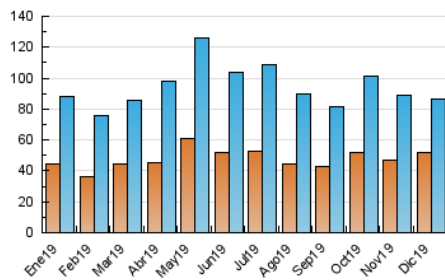

### 3. Por día del mes (Nacional e Internacional)

Día	N. únicos	Visitas	Páginas	Día	N. únicos	Visitas	Páginas	Día	N. únicos	Visitas	Páginas
1	1.555	1.697	3.082	11	3.187	3.541	6.130	21	1.948	2.118	3.517
2	2.284	2.643	4.687	12	2.670	2.978	5.309	22	1.612	1.785	2.868
3	4.760	5.272	8.321	13	2.053	2.333	4.338	23	1.733	1.940	3.523
4	7.031	7.555	11.615	14	1.835	2.027	3.378	24	2.872	3.090	5.040
5	3.537	3.939	6.814	15	2.033	2.213	3.452	25	2.256	2.417	3.603
6	2.031	2.241	3.910	16	2.583	2.931	5.192	26	1.874	2.042	3.143
7	1.474	1.631	2.625	17	2.684	2.968	5.186	27	1.656	1.869	3.547
8	1.664	1.828	3.242	18	3.310	3.690	6.761	28	2.637	2.969	4.929
9	2.224	2.504	5.117	19	2.756	3.065	5.268	29	1.717	1.882	3.208
10	3.318	3.782	7.179	20	3.258	3.539	5.685	30	1.668	1.844	3.014
								31	1.791	1.961	3.337

4. Gráficas (Nacional e Internacional)

4.1 Por día de la semana (promedio)

N. únicos / Visitas (x 100)

Páginas (x 100)

4.2 Por franja horaria (promedio)

Visitas (x 1000)

Páginas (x 1000)

4.3 Por meses

N. únicos / Visitas (x 1000)

Páginas (x 1000)