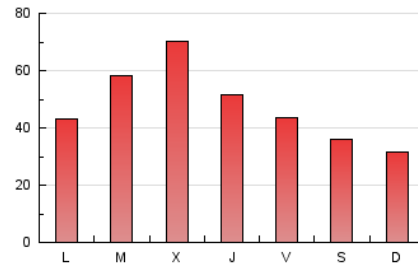

### 3. Por día del mes (Nacional e Internacional)

Día	N. únicos	Visitas	Páginas	Día	N. únicos	Visitas	Páginas	Día	N. únicos	Visitas	Páginas
1	1.555	1.697	3.082	11	3.187	3.541	6.130	21	1.948	2.118	3.517
2	2.284	2.643	4.687	12	2.670	2.978	5.309	22	1.612	1.785	2.868
3	4.760	5.272	8.321	13	2.053	2.333	4.338	23	1.733	1.940	3.523
4	7.031	7.555	11.615	14	1.835	2.027	3.378	24	2.872	3.090	5.040
5	3.537	3.939	6.814	15	2.033	2.213	3.452	25	2.256	2.417	3.603
6	2.031	2.241	3.910	16	2.583	2.931	5.192	26	1.874	2.042	3.143
7	1.474	1.631	2.625	17	2.684	2.968	5.186	27	1.656	1.869	3.547
8	1.664	1.828	3.242	18	3.310	3.690	6.761	28	2.637	2.969	4.929
9	2.224	2.504	5.117	19	2.756	3.065	5.268	29	1.717	1.882	3.208
10	3.318	3.782	7.179	20	3.258	3.539	5.685	30	1.668	1.844	3.014
								31	1.791	1.961	3.337

4. Gráficas (Nacional e Internacional)

4.1 Por día de la semana (promedio)

N. únicos / Visitas (x 100)

Páginas (x 100)

4.2 Por franja horaria (promedio)

Visitas (x 1000)

Páginas (x 1000)

4.3 Por meses