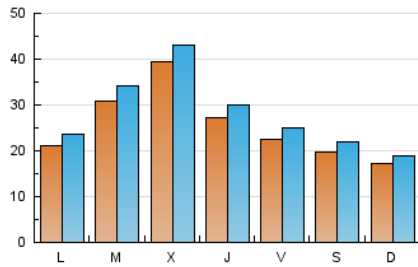

4. Gráficas (Nacional e Internacional)

4.1 Por día de la semana (promedio)

N. únicos / Visitas (x 100)