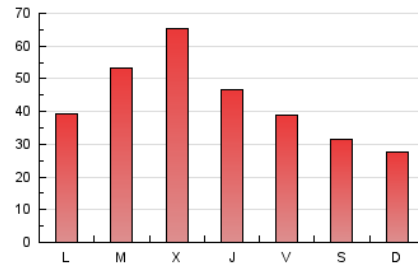

#### 2. Secciones (Nacional)

	PAGINAS	%
<b>HOME</b>	27.562	20.71 %
<b>RESTO</b>	105.534	79.29 %

#### 3. Por día del mes (Nacional)

Día	N. únicos	Visitas	Páginas	Día	N. únicos	Visitas	Páginas	Día	N. únicos	Visitas	Páginas
1	1.215	1.353	2.719	11	2.836	3.183	5.700	21	1.458	1.627	2.998
2	1.885	2.232	4.236	12	2.307	2.599	4.874	22	1.173	1.341	2.391
3	4.313	4.807	7.769	13	1.666	1.934	3.871	23	1.440	1.641	3.207
4	6.574	7.082	11.046	14	1.460	1.643	2.935	24	2.561	2.771	4.694
5	3.017	3.397	6.125	15	1.700	1.876	3.073	25	1.896	2.055	3.228
6	1.572	1.764	3.277	16	2.258	2.599	4.836	26	1.567	1.732	2.815
7	1.145	1.294	2.215	17	2.269	2.547	4.727	27	1.303	1.514	3.152
8	1.341	1.496	2.854	18	2.808	3.179	6.202	28	2.242	2.566	4.490
9	1.897	2.167	4.676	19	2.393	2.700	4.875	29	1.367	1.527	2.815
10	2.918	3.357	6.589	20	2.822	3.097	5.214	30	1.269	1.445	2.601
								31	1.388	1.556	2.892

4. Gráficas (Nacional)

4.1 Por día de la semana (promedio)

N. únicos / Visitas (x 100)

Páginas (x 100)

4.2 Por franja horaria (promedio)

Visitas (x 1000)

Páginas (x 1000)

4.3 Por meses