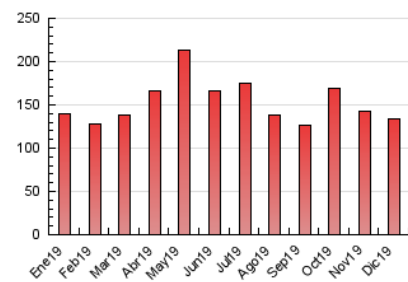

#### 3. Por día del mes (Nacional)

Día	N. únicos	Visitas	Páginas	Día	N. únicos	Visitas	Páginas	Día	N. únicos	Visitas	Páginas
1	1.215	1.353	2.719	11	2.836	3.183	5.700	21	1.458	1.627	2.998
2	1.885	2.232	4.236	12	2.307	2.599	4.874	22	1.173	1.341	2.391
3	4.313	4.807	7.769	13	1.666	1.934	3.871	23	1.440	1.641	3.207
4	6.574	7.082	11.046	14	1.460	1.643	2.935	24	2.561	2.771	4.694
5	3.017	3.397	6.125	15	1.700	1.876	3.073	25	1.896	2.055	3.228
6	1.572	1.764	3.277	16	2.258	2.599	4.836	26	1.567	1.732	2.815
7	1.145	1.294	2.215	17	2.269	2.547	4.727	27	1.303	1.514	3.152
8	1.341	1.496	2.854	18	2.808	3.179	6.202	28	2.242	2.566	4.490
9	1.897	2.167	4.676	19	2.393	2.700	4.875	29	1.367	1.527	2.815
10	2.918	3.357	6.589	20	2.822	3.097	5.214	30	1.269	1.445	2.601
								31	1.388	1.556	2.892

4. Gráficas (Nacional)

4.1 Por día de la semana (promedio)

N. únicos / Visitas (x 100)

Páginas (x 100)

4.2 Por franja horaria (promedio)

Visitas (x 1000)

Páginas (x 1000)

4.3 Por meses

N. únicos / Visitas (x 1000)

Páginas (x 1000)