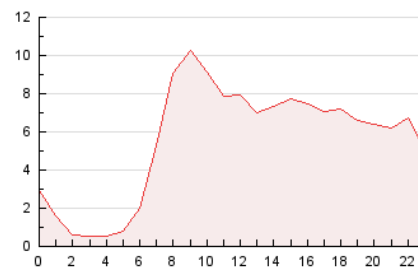

#### 3. Por día del mes (Nacional)

Día	N. únicos	Visitas	Páginas	Día	N. únicos	Visitas	Páginas	Día	N. únicos	Visitas	Páginas
1	1.215	1.353	2.719	11	2.836	3.183	5.700	21	1.458	1.627	2.998
2	1.885	2.232	4.236	12	2.307	2.599	4.874	22	1.173	1.341	2.391
3	4.313	4.807	7.769	13	1.666	1.934	3.871	23	1.440	1.641	3.207
4	6.574	7.082	11.046	14	1.460	1.643	2.935	24	2.561	2.771	4.694
5	3.017	3.397	6.125	15	1.700	1.876	3.073	25	1.896	2.055	3.228
6	1.572	1.764	3.277	16	2.258	2.599	4.836	26	1.567	1.732	2.815
7	1.145	1.294	2.215	17	2.269	2.547	4.727	27	1.303	1.514	3.152
8	1.341	1.496	2.854	18	2.808	3.179	6.202	28	2.242	2.566	4.490
9	1.897	2.167	4.676	19	2.393	2.700	4.875	29	1.367	1.527	2.815
10	2.918	3.357	6.589	20	2.822	3.097	5.214	30	1.269	1.445	2.601
								31	1.388	1.556	2.892

4. Gráficas (Nacional)

4.1 Por día de la semana (promedio)

N. únicos / Visitas (x 100)

Páginas (x 100)

4.2 Por franja horaria (promedio)

Visitas (x 1000)

Páginas (x 1000)

4.3 Por meses