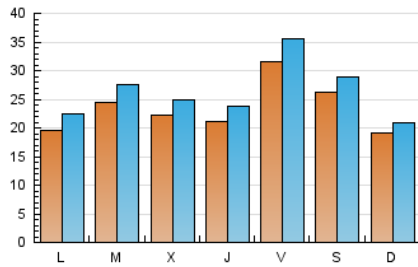

4. Gráficas (Nacional e Internacional)

4.1 Por día de la semana (promedio)

N. únicos / Visitas (x 100)