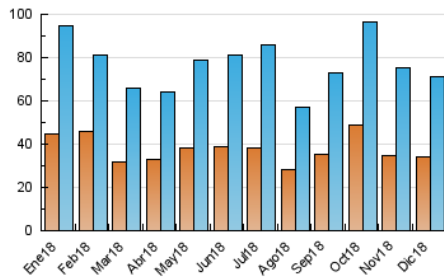

#### 3. Por día del mes (Nacional)

Día	N. únicos	Visitas	Páginas	Día	N. únicos	Visitas	Páginas	Día	N. únicos	Visitas	Páginas
1	2.157	2.366	3.956	11	3.392	3.807	6.797	21	2.390	2.696	4.352
2	1.571	1.701	3.092	12	2.738	3.027	5.379	22	1.397	1.586	2.778
3	1.384	1.598	3.276	13	1.772	2.057	4.084	23	1.205	1.363	2.197
4	2.253	2.605	4.561	14	2.342	2.703	4.897	24	1.196	1.336	2.246
5	1.958	2.248	4.353	15	3.885	4.290	6.896	25	1.047	1.168	1.996
6	2.093	2.368	3.768	16	2.567	2.777	4.270	26	1.177	1.322	2.425
7	2.195	2.411	3.879	17	1.504	1.762	3.509	27	1.801	2.037	3.598
8	1.618	1.754	2.824	18	1.845	2.171	4.229	28	4.319	4.952	7.986
9	1.405	1.561	2.805	19	1.684	1.966	4.092	29	2.525	2.901	4.801
10	3.075	3.577	7.117	20	1.625	1.873	3.581	30	1.596	1.799	2.802
								31	1.416	1.604	2.710

#### 4.1 Por día de la semana (promedio)

N. únicos / Visitas (x 100)

Páginas (x 100)

#### 4.2 Por franja horaria (promedio)

Visitas (x 1000)

Páginas (x 1000)

#### 4.3 Por meses

N. únicos / Visitas (x 1000)

Páginas (x 1000)