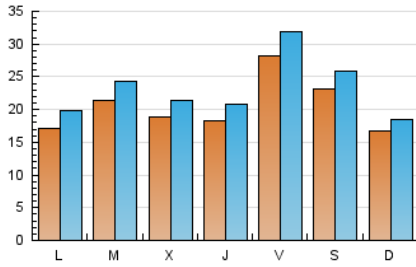

4. Gráficas (Nacional)

4.1 Por día de la semana (promedio)

N. únicos / Visitas (x 100)