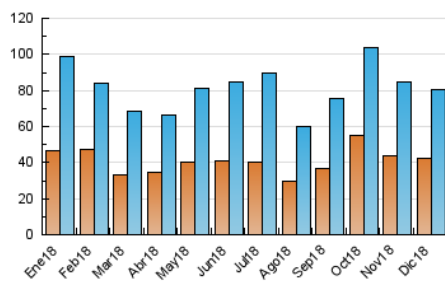

### 3. Por día del mes (Nacional e Internacional)

Día	N. únicos	Visitas	Páginas	Día	N. únicos	Visitas	Páginas	Día	N. únicos	Visitas	Páginas
1	2.438	2.658	4.311	11	3.777	4.204	7.342	21	2.673	2.988	4.682
2	1.805	1.947	3.414	12	3.107	3.403	5.816	22	1.682	1.875	3.098
3	1.669	1.894	3.626	13	2.042	2.335	4.551	23	1.442	1.605	2.450
4	2.542	2.901	4.920	14	2.628	3.001	5.252	24	1.440	1.580	2.499
5	2.428	2.731	4.925	15	4.165	4.578	7.259	25	1.350	1.472	2.565
6	2.410	2.698	4.181	16	2.731	2.951	4.495	26	1.452	1.599	2.715
7	2.568	2.800	4.411	17	1.659	1.931	3.728	27	2.085	2.326	3.935
8	1.944	2.087	3.228	18	2.087	2.422	4.597	28	4.777	5.425	8.523
9	1.681	1.847	3.155	19	1.930	2.224	4.408	29	2.904	3.288	5.249
10	3.369	3.893	7.527	20	1.913	2.169	3.917	30	1.862	2.069	3.098
								31	1.687	1.877	3.008

4. Gráficas (Nacional e Internacional)

4.1 Por día de la semana (promedio)

N. únicos / Visitas (x 100)

Páginas (x 100)

4.2 Por franja horaria (promedio)

Visitas (x 1000)

Páginas (x 1000)

4.3 Por meses

N. únicos / Visitas (x 1000)

Páginas (x 1000)