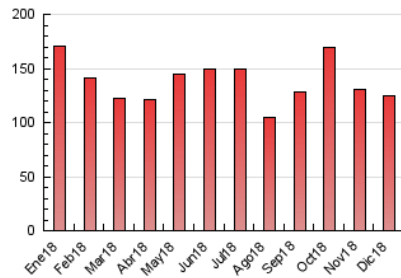

#### 3. Por día del mes (Nacional)

Día	N. únicos	Visitas	Páginas	Día	N. únicos	Visitas	Páginas	Día	N. únicos	Visitas	Páginas
1	2.157	2.366	3.956	11	3.392	3.807	6.797	21	2.390	2.696	4.352
2	1.571	1.701	3.092	12	2.738	3.027	5.379	22	1.397	1.586	2.778
3	1.384	1.598	3.276	13	1.772	2.057	4.084	23	1.205	1.363	2.197
4	2.253	2.605	4.561	14	2.342	2.703	4.897	24	1.196	1.336	2.246
5	1.958	2.248	4.353	15	3.885	4.290	6.896	25	1.047	1.168	1.996
6	2.093	2.368	3.768	16	2.567	2.777	4.270	26	1.177	1.322	2.425
7	2.195	2.411	3.879	17	1.504	1.762	3.509	27	1.801	2.037	3.598
8	1.618	1.754	2.824	18	1.845	2.171	4.229	28	4.319	4.952	7.986
9	1.405	1.561	2.805	19	1.684	1.966	4.092	29	2.525	2.901	4.801
10	3.075	3.577	7.117	20	1.625	1.873	3.581	30	1.596	1.799	2.802
								31	1.416	1.604	2.710

#### 4.1 Por día de la semana (promedio)

N. únicos / Visitas (x 100)

Páginas (x 100)

#### 4.2 Por franja horaria (promedio)

Visitas (x 1000)

Páginas (x 1000)

#### 4.3 Por meses

N. únicos / Visitas (x 1000)

Páginas (x 1000)