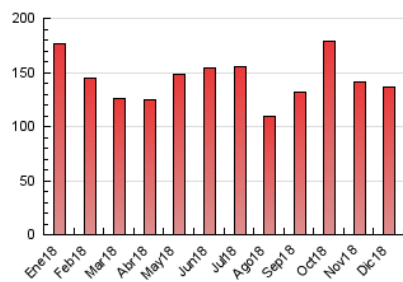

Páginas (x 1000)