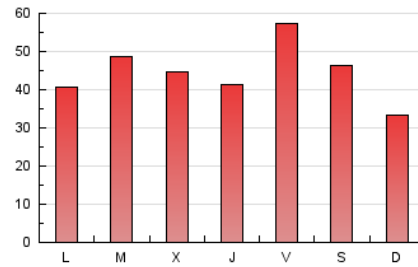

### 3. Por día del mes (Nacional e Internacional)

Día	N. únicos	Visitas	Páginas	Día	N. únicos	Visitas	Páginas	Día	N. únicos	Visitas	Páginas
1	2.438	2.658	4.311	11	3.777	4.204	7.342	21	2.673	2.988	4.682
2	1.805	1.947	3.414	12	3.107	3.403	5.816	22	1.682	1.875	3.098
3	1.669	1.894	3.626	13	2.042	2.335	4.551	23	1.442	1.605	2.450
4	2.542	2.901	4.920	14	2.628	3.001	5.252	24	1.440	1.580	2.499
5	2.428	2.731	4.925	15	4.165	4.578	7.259	25	1.350	1.472	2.565
6	2.410	2.698	4.181	16	2.731	2.951	4.495	26	1.452	1.599	2.715
7	2.568	2.800	4.411	17	1.659	1.931	3.728	27	2.085	2.326	3.935
8	1.944	2.087	3.228	18	2.087	2.422	4.597	28	4.777	5.425	8.523
9	1.681	1.847	3.155	19	1.930	2.224	4.408	29	2.904	3.288	5.249
10	3.369	3.893	7.527	20	1.913	2.169	3.917	30	1.862	2.069	3.098
								31	1.687	1.877	3.008

4. Gráficas (Nacional e Internacional)

4.1 Por día de la semana (promedio)

N. únicos / Visitas (x 100)

Páginas (x 100)

4.2 Por franja horaria (promedio)

Visitas (x 1000)

Páginas (x 1000)

4.3 Por meses