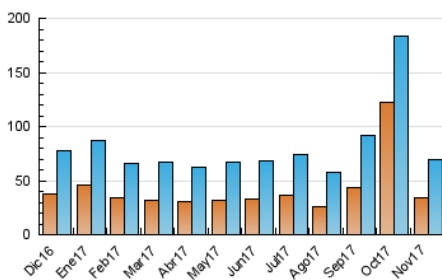

#### 3. Por día del mes (Nacional)

Día	N. únicos	Visitas	Páginas	Día	N. únicos	Visitas	Páginas	Día	N. únicos	Visitas	Páginas
1	2.088	2.339	4.021	11	1.096	1.231	2.487	21	2.074	2.335	4.346
2	1.871	2.126	4.121	12	1.026	1.150	2.154	22	1.945	2.205	4.051
3	2.773	3.095	5.844	13	1.213	1.436	3.139	23	1.666	1.871	3.894
4	1.840	2.089	3.854	14	1.937	2.212	4.572	24	3.008	3.341	5.953
5	1.164	1.298	2.401	15	1.946	2.179	4.074	25	2.070	2.257	3.718
6	1.630	1.868	3.966	16	1.655	1.898	3.866	26	1.222	1.342	2.347
7	2.730	3.068	5.774	17	5.380	6.079	9.240	27	1.605	1.807	3.954
8	2.388	2.779	5.560	18	3.672	4.096	6.908	28	1.938	2.206	4.904
9	1.534	1.768	3.719	19	1.730	1.916	3.639	29	2.282	2.609	4.801
10	1.362	1.526	3.114	20	3.091	3.485	6.761	30	1.658	1.871	3.790

4. Gráficas (Nacional)

4.1 Por día de la semana (promedio)

N. únicos / Visitas (x 100)

Páginas (x 100)

4.2 Por franja horaria (promedio)

Visitas (x 1000)

Páginas (x 1000)

4.3 Por meses

N. únicos / Visitas (x 1000)

Páginas (x 1000)