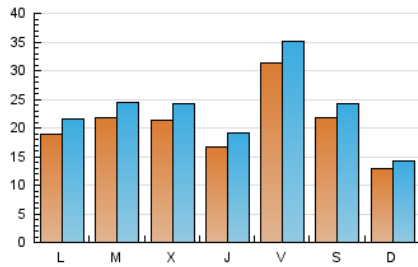

4. Gráficas (Nacional)

4.1 Por día de la semana (promedio)

N. únicos / Visitas (x 100)