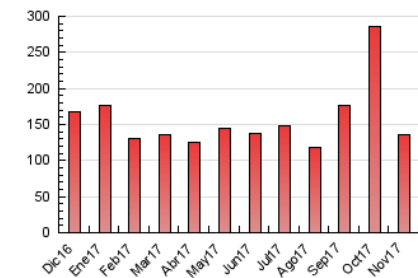

### 3. Por día del mes (Nacional e Internacional)

Día	N. únicos	Visitas	Páginas	Día	N. únicos	Visitas	Páginas	Día	N. únicos	Visitas	Páginas
1	2.137	2.396	4.169	11	1.170	1.309	2.601	21	2.165	2.439	4.507
2	1.933	2.198	4.246	12	1.064	1.194	2.220	22	2.015	2.284	4.178
3	2.853	3.186	6.004	13	1.256	1.486	3.244	23	1.714	1.927	3.996
4	1.898	2.152	3.937	14	2.015	2.298	4.713	24	3.097	3.442	6.123
5	1.200	1.337	2.460	15	2.013	2.256	4.190	25	2.159	2.350	3.848
6	1.688	1.934	4.070	16	1.714	1.962	3.967	26	1.273	1.398	2.428
7	2.814	3.159	5.979	17	5.511	6.224	9.471	27	1.661	1.876	4.054
8	2.479	2.883	5.762	18	3.792	4.229	7.113	28	2.006	2.291	5.036
9	1.588	1.830	3.815	19	1.803	1.998	3.759	29	2.379	2.718	4.955
10	1.491	1.669	3.308	20	3.179	3.584	6.931	30	1.719	1.934	3.919

4. Gráficas (Nacional e Internacional)

4.1 Por día de la semana (promedio)

N. únicos / Visitas (x 100)

Páginas (x 100)

4.2 Por franja horaria (promedio)

Visitas (x 1000)

Páginas (x 1000)

4.3 Por meses

N. únicos / Visitas (x 1000)

Páginas (x 1000)