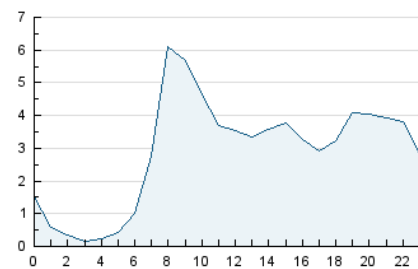

#### 3. Por día del mes (Nacional)

Día	N. únicos	Visitas	Páginas	Día	N. únicos	Visitas	Páginas	Día	N. únicos	Visitas	Páginas
1	2.088	2.339	4.021	11	1.096	1.231	2.487	21	2.074	2.335	4.346
2	1.871	2.126	4.121	12	1.026	1.150	2.154	22	1.945	2.205	4.051
3	2.773	3.095	5.844	13	1.213	1.436	3.139	23	1.666	1.871	3.894
4	1.840	2.089	3.854	14	1.937	2.212	4.572	24	3.008	3.341	5.953
5	1.164	1.298	2.401	15	1.946	2.179	4.074	25	2.070	2.257	3.718
6	1.630	1.868	3.966	16	1.655	1.898	3.866	26	1.222	1.342	2.347
7	2.730	3.068	5.774	17	5.380	6.079	9.240	27	1.605	1.807	3.954
8	2.388	2.779	5.560	18	3.672	4.096	6.908	28	1.938	2.206	4.904
9	1.534	1.768	3.719	19	1.730	1.916	3.639	29	2.282	2.609	4.801
10	1.362	1.526	3.114	20	3.091	3.485	6.761	30	1.658	1.871	3.790

4. Gráficas (Nacional)

4.1 Por día de la semana (promedio)

N. únicos / Visitas (x 100)

Páginas (x 100)

4.2 Por franja horaria (promedio)

Visitas (x 1000)

Páginas (x 1000)

4.3 Por meses