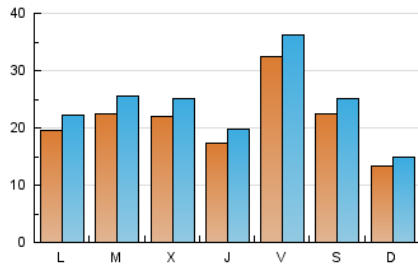

4. Gráficas (Nacional e Internacional)

4.1 Por día de la semana (promedio)

N. únicos / Visitas (x 100)