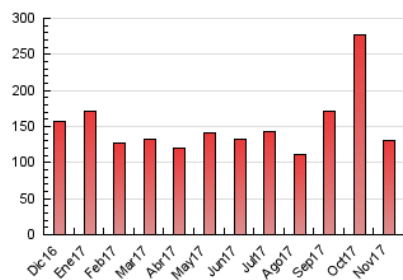

#### 3. Por día del mes (Nacional)

Día	N. únicos	Visitas	Páginas	Día	N. únicos	Visitas	Páginas	Día	N. únicos	Visitas	Páginas
1	2.088	2.339	4.021	11	1.096	1.231	2.487	21	2.074	2.335	4.346
2	1.871	2.126	4.121	12	1.026	1.150	2.154	22	1.945	2.205	4.051
3	2.773	3.095	5.844	13	1.213	1.436	3.139	23	1.666	1.871	3.894
4	1.840	2.089	3.854	14	1.937	2.212	4.572	24	3.008	3.341	5.953
5	1.164	1.298	2.401	15	1.946	2.179	4.074	25	2.070	2.257	3.718
6	1.630	1.868	3.966	16	1.655	1.898	3.866	26	1.222	1.342	2.347
7	2.730	3.068	5.774	17	5.380	6.079	9.240	27	1.605	1.807	3.954
8	2.388	2.779	5.560	18	3.672	4.096	6.908	28	1.938	2.206	4.904
9	1.534	1.768	3.719	19	1.730	1.916	3.639	29	2.282	2.609	4.801
10	1.362	1.526	3.114	20	3.091	3.485	6.761	30	1.658	1.871	3.790

4. Gráficas (Nacional)

4.1 Por día de la semana (promedio)

N. únicos / Visitas (x 100)

Páginas (x 100)

4.2 Por franja horaria (promedio)

Visitas (x 1000)

Páginas (x 1000)

4.3 Por meses

N. únicos / Visitas (x 1000)

Páginas (x 1000)