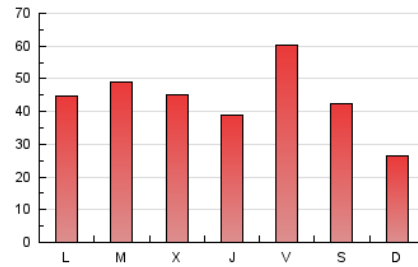

#### 3. Por día del mes (Nacional)

Día	N. únicos	Visitas	Páginas	Día	N. únicos	Visitas	Páginas	Día	N. únicos	Visitas	Páginas
1	2.088	2.339	4.021	11	1.096	1.231	2.487	21	2.074	2.335	4.346
2	1.871	2.126	4.121	12	1.026	1.150	2.154	22	1.945	2.205	4.051
3	2.773	3.095	5.844	13	1.213	1.436	3.139	23	1.666	1.871	3.894
4	1.840	2.089	3.854	14	1.937	2.212	4.572	24	3.008	3.341	5.953
5	1.164	1.298	2.401	15	1.946	2.179	4.074	25	2.070	2.257	3.718
6	1.630	1.868	3.966	16	1.655	1.898	3.866	26	1.222	1.342	2.347
7	2.730	3.068	5.774	17	5.380	6.079	9.240	27	1.605	1.807	3.954
8	2.388	2.779	5.560	18	3.672	4.096	6.908	28	1.938	2.206	4.904
9	1.534	1.768	3.719	19	1.730	1.916	3.639	29	2.282	2.609	4.801
10	1.362	1.526	3.114	20	3.091	3.485	6.761	30	1.658	1.871	3.790

4. Gráficas (Nacional)

4.1 Por día de la semana (promedio)

N. únicos / Visitas (x 100)

Páginas (x 100)

4.2 Por franja horaria (promedio)

Visitas (x 1000)

Páginas (x 1000)

4.3 Por meses