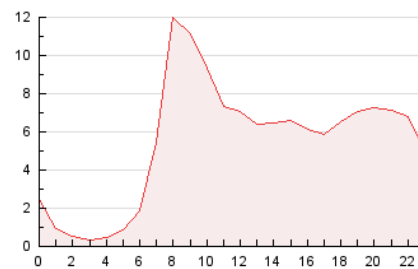

#### 3. Por día del mes (Nacional)

Día	N. únicos	Visitas	Páginas	Día	N. únicos	Visitas	Páginas	Día	N. únicos	Visitas	Páginas
1	2.088	2.339	4.021	11	1.096	1.231	2.487	21	2.074	2.335	4.346
2	1.871	2.126	4.121	12	1.026	1.150	2.154	22	1.945	2.205	4.051
3	2.773	3.095	5.844	13	1.213	1.436	3.139	23	1.666	1.871	3.894
4	1.840	2.089	3.854	14	1.937	2.212	4.572	24	3.008	3.341	5.953
5	1.164	1.298	2.401	15	1.946	2.179	4.074	25	2.070	2.257	3.718
6	1.630	1.868	3.966	16	1.655	1.898	3.866	26	1.222	1.342	2.347
7	2.730	3.068	5.774	17	5.380	6.079	9.240	27	1.605	1.807	3.954
8	2.388	2.779	5.560	18	3.672	4.096	6.908	28	1.938	2.206	4.904
9	1.534	1.768	3.719	19	1.730	1.916	3.639	29	2.282	2.609	4.801
10	1.362	1.526	3.114	20	3.091	3.485	6.761	30	1.658	1.871	3.790

4. Gráficas (Nacional)

4.1 Por día de la semana (promedio)

N. únicos / Visitas (x 100)

Páginas (x 100)

4.2 Por franja horaria (promedio)

Visitas (x 1000)

Páginas (x 1000)

4.3 Por meses