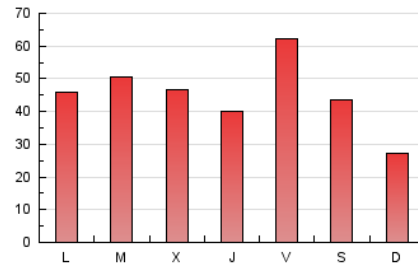

### 3. Por día del mes (Nacional e Internacional)

Día	N. únicos	Visitas	Páginas	Día	N. únicos	Visitas	Páginas	Día	N. únicos	Visitas	Páginas
1	2.137	2.396	4.169	11	1.170	1.309	2.601	21	2.165	2.439	4.507
2	1.933	2.198	4.246	12	1.064	1.194	2.220	22	2.015	2.284	4.178
3	2.853	3.186	6.004	13	1.256	1.486	3.244	23	1.714	1.927	3.996
4	1.898	2.152	3.937	14	2.015	2.298	4.713	24	3.097	3.442	6.123
5	1.200	1.337	2.460	15	2.013	2.256	4.190	25	2.159	2.350	3.848
6	1.688	1.934	4.070	16	1.714	1.962	3.967	26	1.273	1.398	2.428
7	2.814	3.159	5.979	17	5.511	6.224	9.471	27	1.661	1.876	4.054
8	2.479	2.883	5.762	18	3.792	4.229	7.113	28	2.006	2.291	5.036
9	1.588	1.830	3.815	19	1.803	1.998	3.759	29	2.379	2.718	4.955
10	1.491	1.669	3.308	20	3.179	3.584	6.931	30	1.719	1.934	3.919

4. Gráficas (Nacional e Internacional)

4.1 Por día de la semana (promedio)

N. únicos / Visitas (x 100)

Páginas (x 100)

4.2 Por franja horaria (promedio)

Visitas (x 1000)

Páginas (x 1000)

4.3 Por meses