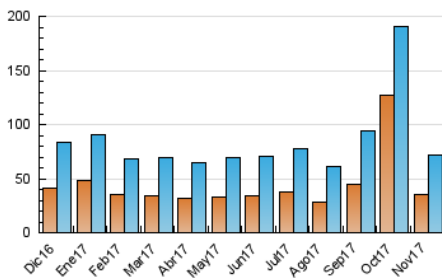

### 3. Por día del mes (Nacional e Internacional)

Día	N. únicos	Visitas	Páginas	Día	N. únicos	Visitas	Páginas	Día	N. únicos	Visitas	Páginas
1	2.137	2.396	4.169	11	1.170	1.309	2.601	21	2.165	2.439	4.507
2	1.933	2.198	4.246	12	1.064	1.194	2.220	22	2.015	2.284	4.178
3	2.853	3.186	6.004	13	1.256	1.486	3.244	23	1.714	1.927	3.996
4	1.898	2.152	3.937	14	2.015	2.298	4.713	24	3.097	3.442	6.123
5	1.200	1.337	2.460	15	2.013	2.256	4.190	25	2.159	2.350	3.848
6	1.688	1.934	4.070	16	1.714	1.962	3.967	26	1.273	1.398	2.428
7	2.814	3.159	5.979	17	5.511	6.224	9.471	27	1.661	1.876	4.054
8	2.479	2.883	5.762	18	3.792	4.229	7.113	28	2.006	2.291	5.036
9	1.588	1.830	3.815	19	1.803	1.998	3.759	29	2.379	2.718	4.955
10	1.491	1.669	3.308	20	3.179	3.584	6.931	30	1.719	1.934	3.919

4. Gráficas (Nacional e Internacional)

4.1 Por día de la semana (promedio)

N. únicos / Visitas (x 100)

Páginas (x 100)

4.2 Por franja horaria (promedio)

Visitas (x 1000)

Páginas (x 1000)

4.3 Por meses

N. únicos / Visitas (x 1000)

Páginas (x 1000)