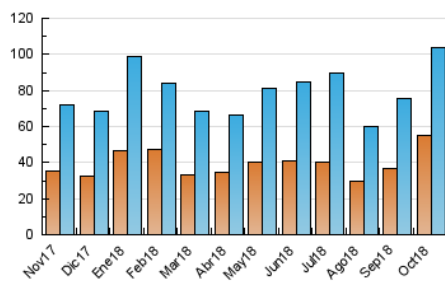

4.3 Por meses

N. únicos / Visitas (x 1000)