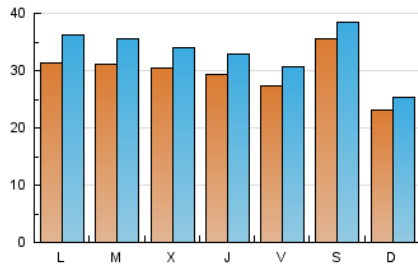

2. Secciones (Nacional e Internacional)

	PAGINAS	%
HOME	32.972	18.48 %
RESTO	145.459	81.52 %

3. Por día del mes (Nacional e Internacional)

Día	N. únicos	Visitas	Páginas	Día	N. únicos	Visitas	Páginas	Día	N. únicos	Visitas	Páginas
1	6.020	7.124	12.756	11	2.154	2.475	4.630	21	3.981	4.224	5.634
2	4.166	4.742	8.727	12	1.954	2.203	3.922	22	3.821	4.331	7.205
3	3.283	3.693	6.356	13	1.728	1.915	3.301	23	3.050	3.408	5.930
4	3.181	3.575	5.968	14	1.605	1.793	3.872	24	2.888	3.270	5.791
5	3.104	3.560	6.584	15	2.022	2.327	5.392	25	2.439	2.735	4.921
6	1.945	2.192	3.591	16	3.052	3.503	7.485	26	2.178	2.463	4.110
7	2.019	2.274	3.784	17	3.749	4.158	7.164	27	1.818	2.006	3.184
8	2.104	2.436	4.910	18	3.943	4.349	7.139	28	1.634	1.824	3.027
9	2.352	2.749	5.064	19	3.654	4.012	6.114	29	1.679	1.903	3.627
10	2.352	2.709	5.041	20	8.761	9.262	11.843	30	2.940	3.345	6.105
								31	2.903	3.225	5.254

4. Gráficas (Nacional e Internacional)

4.1 Por día de la semana (promedio)

N. únicos / Visitas (x 100)

Páginas (x 100)

4.2 Por franja horaria (promedio)

Visitas (x 1000)

Páginas (x 1000)

4.3 Por meses