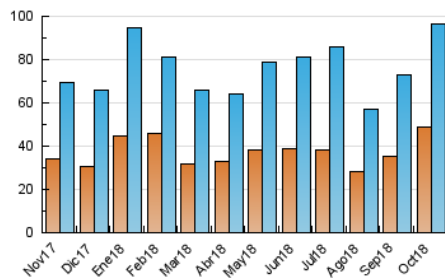

2. Secciones (Nacional)

	PAGINAS	%
HOME	31.952	18.88 %
RESTO	137.247	81.12 %

3. Por día del mes (Nacional)

Día	N. únicos	Visitas	Páginas	Día	N. únicos	Visitas	Páginas	Día	N. únicos	Visitas	Páginas
1	5.868	6.946	12.465	11	2.078	2.393	4.514	21	3.600	3.835	5.197
2	4.039	4.605	8.526	12	1.852	2.088	3.747	22	3.511	4.011	6.828
3	3.188	3.590	6.189	13	1.498	1.680	3.027	23	2.683	3.031	5.500
4	3.055	3.438	5.754	14	1.366	1.541	3.543	24	2.501	2.877	5.338
5	3.004	3.446	6.419	15	1.780	2.079	5.094	25	2.144	2.430	4.571
6	1.894	2.139	3.504	16	2.762	3.208	7.125	26	1.857	2.131	3.748
7	1.943	2.193	3.657	17	3.363	3.764	6.701	27	1.601	1.785	2.923
8	2.008	2.330	4.743	18	3.537	3.936	6.674	28	1.407	1.589	2.770
9	2.289	2.676	4.929	19	3.305	3.657	5.634	29	1.450	1.659	3.345
10	2.261	2.609	4.787	20	8.300	8.805	11.345	30	2.607	3.001	5.706
								31	2.580	2.889	4.896

4. Gráficas (Nacional)

4.1 Por día de la semana (promedio)

N. únicos / Visitas (x 100)

Páginas (x 100)

4.2 Por franja horaria (promedio)

Visitas (x 1000)

Páginas (x 1000)

4.3 Por meses

N. únicos / Visitas (x 1000)

Páginas (x 1000)

5. Observaciones

Este Medio Electrónico de Comunicación ha sido medido por la herramienta Google Analytics de Google

6. Definiciones básicas (Para más información ver Normas Técnicas para el Control de los Medios Electrónicos de Comunicación)

Visita:

Una secuencia ininterrumpida de páginas servidas a un usuario válido. Si dicho usuario no realiza peticiones de páginas en un periodo de tiempo (30 min) la siguiente petición constituirá el inicio de una nueva visita.