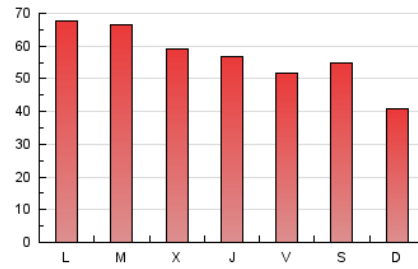

anoiadiari.cat

1. Cifras totales y promedios (Nacional e Internacional)

MES - AÑO	NAVEGADORES UNICOS	VISITAS	PAGINAS
Octubre - 2018	55.171	103.785	178.431
PROMEDIO DIARIO	2.983	3.348	5.756
PROMEDIO LUNES-VIERNES	2.999	3.404	6.095
PROMEDIO SABADO-DOMINGO	2.936	3.186	4.780
PAGINAS / VISITAS	1,72		
DURACION MEDIA VISITAS	0:01:09		
DURACION MEDIA PAGINAS	0:01:36		

2. Secciones (Nacional e Internacional)

	PAGINAS	%
HOME	32.972	18.48 %
RESTO	145.459	81.52 %

3. Por día del mes (Nacional e Internacional)

Día	N. únicos	Visitas	Páginas	Día	N. únicos	Visitas	Páginas	Día	N. únicos	Visitas	Páginas
1	6.020	7.124	12.756	11	2.154	2.475	4.630	21	3.981	4.224	5.634
2	4.166	4.742	8.727	12	1.954	2.203	3.922	22	3.821	4.331	7.205
3	3.283	3.693	6.356	13	1.728	1.915	3.301	23	3.050	3.408	5.930
4	3.181	3.575	5.968	14	1.605	1.793	3.872	24	2.888	3.270	5.791
5	3.104	3.560	6.584	15	2.022	2.327	5.392	25	2.439	2.735	4.921
6	1.945	2.192	3.591	16	3.052	3.503	7.485	26	2.178	2.463	4.110
7	2.019	2.274	3.784	17	3.749	4.158	7.164	27	1.818	2.006	3.184
8	2.104	2.436	4.910	18	3.943	4.349	7.139	28	1.634	1.824	3.027
9	2.352	2.749	5.064	19	3.654	4.012	6.114	29	1.679	1.903	3.627
10	2.352	2.709	5.041	20	8.761	9.262	11.843	30	2.940	3.345	6.105
								31	2.903	3.225	5.254

4. Gráficas (Nacional e Internacional)

4.1 Por día de la semana (promedio)

N. únicos / Visitas (x 100)

Páginas (x 100)

4.2 Por franja horaria (promedio)

Visitas (x 1000)

Páginas (x 1000)

4.3 Por meses