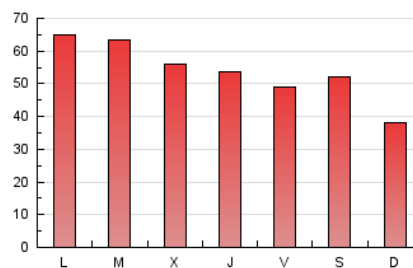

anoiadiari.cat

1. Cifras totales y promedios (Nacional)

MES - AÑO	NAVEGADORES UNICOS	VISITAS	PAGINAS
Octubre - 2018	48.709	96.361	169.199
PROMEDIO DIARIO	2.753	3.108	5.458
PROMEDIO LUNES-VIERNES	2.771	3.165	5.793
PROMEDIO SABADO-DOMINGO	2.701	2.946	4.496
PAGINAS / VISITAS	1,76		
DURACION MEDIA VISITAS	0:01:12		
DURACION MEDIA PAGINAS	0:01:35		

2. Secciones (Nacional)

	PAGINAS	%
HOME	31.952	18.88 %
RESTO	137.247	81.12 %

3. Por día del mes (Nacional)

Día	N. únicos	Visitas	Páginas	Día	N. únicos	Visitas	Páginas	Día	N. únicos	Visitas	Páginas
1	5.868	6.946	12.465	11	2.078	2.393	4.514	21	3.600	3.835	5.197
2	4.039	4.605	8.526	12	1.852	2.088	3.747	22	3.511	4.011	6.828
3	3.188	3.590	6.189	13	1.498	1.680	3.027	23	2.683	3.031	5.500
4	3.055	3.438	5.754	14	1.366	1.541	3.543	24	2.501	2.877	5.338
5	3.004	3.446	6.419	15	1.780	2.079	5.094	25	2.144	2.430	4.571
6	1.894	2.139	3.504	16	2.762	3.208	7.125	26	1.857	2.131	3.748
7	1.943	2.193	3.657	17	3.363	3.764	6.701	27	1.601	1.785	2.923
8	2.008	2.330	4.743	18	3.537	3.936	6.674	28	1.407	1.589	2.770
9	2.289	2.676	4.929	19	3.305	3.657	5.634	29	1.450	1.659	3.345
10	2.261	2.609	4.787	20	8.300	8.805	11.345	30	2.607	3.001	5.706
								31	2.580	2.889	4.896

4. Gráficas (Nacional)

4.1 Por día de la semana (promedio)

N. únicos / Visitas (x 100)

Páginas (x 100)

4.2 Por franja horaria (promedio)

Visitas (x 1000)

Páginas (x 1000)

4.3 Por meses