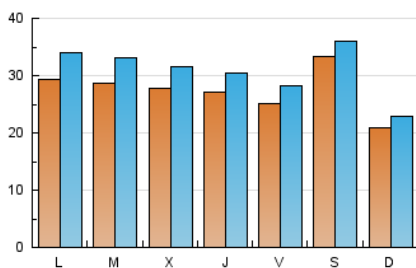

2. Secciones (Nacional)

	PAGINAS	%
HOME	31.952	18.88 %
RESTO	137.247	81.12 %

3. Por día del mes (Nacional)

Día	N. únicos	Visitas	Páginas	Día	N. únicos	Visitas	Páginas	Día	N. únicos	Visitas	Páginas
1	5.868	6.946	12.465	11	2.078	2.393	4.514	21	3.600	3.835	5.197
2	4.039	4.605	8.526	12	1.852	2.088	3.747	22	3.511	4.011	6.828
3	3.188	3.590	6.189	13	1.498	1.680	3.027	23	2.683	3.031	5.500
4	3.055	3.438	5.754	14	1.366	1.541	3.543	24	2.501	2.877	5.338
5	3.004	3.446	6.419	15	1.780	2.079	5.094	25	2.144	2.430	4.571
6	1.894	2.139	3.504	16	2.762	3.208	7.125	26	1.857	2.131	3.748
7	1.943	2.193	3.657	17	3.363	3.764	6.701	27	1.601	1.785	2.923
8	2.008	2.330	4.743	18	3.537	3.936	6.674	28	1.407	1.589	2.770
9	2.289	2.676	4.929	19	3.305	3.657	5.634	29	1.450	1.659	3.345
10	2.261	2.609	4.787	20	8.300	8.805	11.345	30	2.607	3.001	5.706
								31	2.580	2.889	4.896

4. Gráficas (Nacional)

4.1 Por día de la semana (promedio)

N. únicos / Visitas (x 100)

Páginas (x 100)

4.2 Por franja horaria (promedio)

Visitas (x 1000)

Páginas (x 1000)

4.3 Por meses