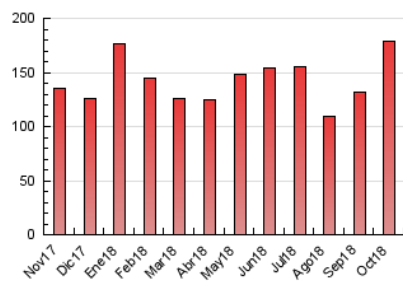

Páginas (x 1000)