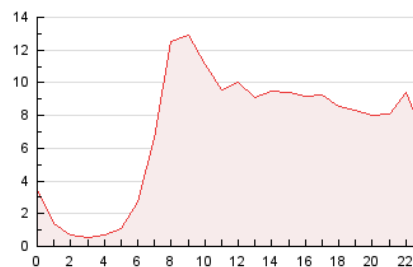

2. Secciones (Nacional)

	PAGINAS	%
HOME	31.952	18.88 %
RESTO	137.247	81.12 %

3. Por día del mes (Nacional)

Día	N. únicos	Visitas	Páginas	Día	N. únicos	Visitas	Páginas	Día	N. únicos	Visitas	Páginas
1	5.868	6.946	12.465	11	2.078	2.393	4.514	21	3.600	3.835	5.197
2	4.039	4.605	8.526	12	1.852	2.088	3.747	22	3.511	4.011	6.828
3	3.188	3.590	6.189	13	1.498	1.680	3.027	23	2.683	3.031	5.500
4	3.055	3.438	5.754	14	1.366	1.541	3.543	24	2.501	2.877	5.338
5	3.004	3.446	6.419	15	1.780	2.079	5.094	25	2.144	2.430	4.571
6	1.894	2.139	3.504	16	2.762	3.208	7.125	26	1.857	2.131	3.748
7	1.943	2.193	3.657	17	3.363	3.764	6.701	27	1.601	1.785	2.923
8	2.008	2.330	4.743	18	3.537	3.936	6.674	28	1.407	1.589	2.770
9	2.289	2.676	4.929	19	3.305	3.657	5.634	29	1.450	1.659	3.345
10	2.261	2.609	4.787	20	8.300	8.805	11.345	30	2.607	3.001	5.706
								31	2.580	2.889	4.896

4. Gráficas (Nacional)

4.1 Por día de la semana (promedio)

N. únicos / Visitas (x 100)

Páginas (x 100)

4.2 Por franja horaria (promedio)

Visitas (x 1000)

Páginas (x 1000)

4.3 Por meses