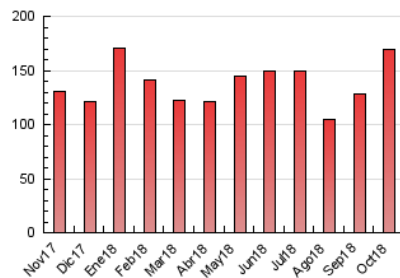

2. Secciones (Nacional)

	PAGINAS	%
HOME	31.952	18.88 %
RESTO	137.247	81.12 %

3. Por día del mes (Nacional)

Día	N. únicos	Visitas	Páginas	Día	N. únicos	Visitas	Páginas	Día	N. únicos	Visitas	Páginas
1	5.868	6.946	12.465	11	2.078	2.393	4.514	21	3.600	3.835	5.197
2	4.039	4.605	8.526	12	1.852	2.088	3.747	22	3.511	4.011	6.828
3	3.188	3.590	6.189	13	1.498	1.680	3.027	23	2.683	3.031	5.500
4	3.055	3.438	5.754	14	1.366	1.541	3.543	24	2.501	2.877	5.338
5	3.004	3.446	6.419	15	1.780	2.079	5.094	25	2.144	2.430	4.571
6	1.894	2.139	3.504	16	2.762	3.208	7.125	26	1.857	2.131	3.748
7	1.943	2.193	3.657	17	3.363	3.764	6.701	27	1.601	1.785	2.923
8	2.008	2.330	4.743	18	3.537	3.936	6.674	28	1.407	1.589	2.770
9	2.289	2.676	4.929	19	3.305	3.657	5.634	29	1.450	1.659	3.345
10	2.261	2.609	4.787	20	8.300	8.805	11.345	30	2.607	3.001	5.706
								31	2.580	2.889	4.896

4. Gráficas (Nacional)

4.1 Por día de la semana (promedio)

N. únicos / Visitas (x 100)

Páginas (x 100)

4.2 Por franja horaria (promedio)

Visitas (x 1000)

Páginas (x 1000)

4.3 Por meses

N. únicos / Visitas (x 1000)

Páginas (x 1000)

5. Observaciones

Este Medio Electrónico de Comunicación ha sido medido por la herramienta Google Analytics de Google

6. Definiciones básicas (Para más información ver Normas Técnicas para el Control de los Medios Electrónicos de Comunicación)

Visita:

Una secuencia ininterrumpida de páginas servidas a un usuario válido. Si dicho usuario no realiza peticiones de páginas en un periodo de tiempo (30 min) la siguiente petición constituirá el inicio de una nueva visita.