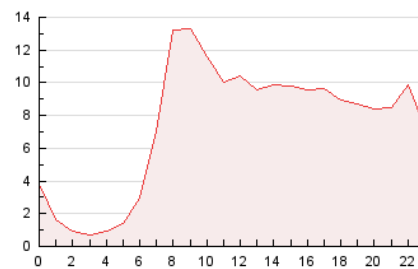

2. Secciones (Nacional e Internacional)

	PAGINAS	%
HOME	32.972	18.48 %
RESTO	145.459	81.52 %

3. Por día del mes (Nacional e Internacional)

Día	N. únicos	Visitas	Páginas	Día	N. únicos	Visitas	Páginas	Día	N. únicos	Visitas	Páginas
1	6.020	7.124	12.756	11	2.154	2.475	4.630	21	3.981	4.224	5.634
2	4.166	4.742	8.727	12	1.954	2.203	3.922	22	3.821	4.331	7.205
3	3.283	3.693	6.356	13	1.728	1.915	3.301	23	3.050	3.408	5.930
4	3.181	3.575	5.968	14	1.605	1.793	3.872	24	2.888	3.270	5.791
5	3.104	3.560	6.584	15	2.022	2.327	5.392	25	2.439	2.735	4.921
6	1.945	2.192	3.591	16	3.052	3.503	7.485	26	2.178	2.463	4.110
7	2.019	2.274	3.784	17	3.749	4.158	7.164	27	1.818	2.006	3.184
8	2.104	2.436	4.910	18	3.943	4.349	7.139	28	1.634	1.824	3.027
9	2.352	2.749	5.064	19	3.654	4.012	6.114	29	1.679	1.903	3.627
10	2.352	2.709	5.041	20	8.761	9.262	11.843	30	2.940	3.345	6.105
								31	2.903	3.225	5.254

4. Gráficas (Nacional e Internacional)

4.1 Por día de la semana (promedio)

N. únicos / Visitas (x 100)

Páginas (x 100)

4.2 Por franja horaria (promedio)

Visitas (x 1000)

Páginas (x 1000)

4.3 Por meses