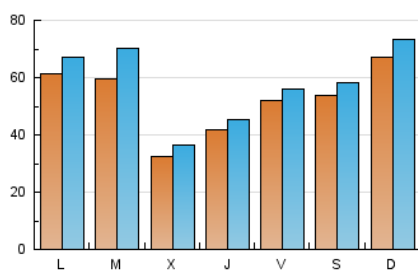

anoiadiari.cat

1. Cifras totales y promedios (Nacional)

MES - AÑO	NAVEGADORES UNICOS	VISITAS	PAGINAS
Octubre - 2017	122.323	183.951	277.584
PROMEDIO DIARIO	5.351	5.934	8.954
PROMEDIO LUNES-VIERNES	5.039	5.632	8.873
PROMEDIO SABADO-DOMINGO	6.114	6.673	9.153
PAGINAS / VISITAS	1,51		
DURACION MEDIA VISITAS	0:01:00		
DURACION MEDIA PAGINAS	0:01:57		

2. Secciones (Nacional)

	PAGINAS	%
HOME	35.410	12.76 %
RESTO	242.174	87.24 %

3. Por día del mes (Nacional)

Día	N. únicos	Visitas	Páginas	Día	N. únicos	Visitas	Páginas	Día	N. únicos	Visitas	Páginas
1	3.973	5.148	9.553	11	3.565	3.922	5.895	21	1.419	1.591	2.578
2	3.440	4.098	9.313	12	10.256	10.727	12.881	22	1.538	1.719	3.197
3	13.417	17.037	26.897	13	13.601	14.315	16.887	23	2.440	2.767	5.648
4	3.509	3.992	8.265	14	13.371	14.215	17.171	24	2.620	2.981	5.567
5	2.006	2.326	5.225	15	23.974	25.382	30.565	25	2.230	2.527	5.130
6	2.168	2.496	5.355	16	20.817	22.221	27.781	26	2.077	2.372	4.832
7	5.338	5.996	8.957	17	6.662	7.339	10.423	27	2.168	2.475	4.848
8	2.925	3.228	5.354	18	3.710	4.112	6.995	28	1.361	1.499	2.684
9	2.380	2.731	6.123	19	2.362	2.688	4.817	29	1.124	1.277	2.317
10	5.240	5.732	8.746	20	2.792	3.203	5.990	30	1.569	1.772	3.628
								31	1.835	2.063	3.962

4. Gráficas (Nacional)

4.1 Por día de la semana (promedio)

N. únicos / Visitas (x 100)

Páginas (x 100)

4.2 Por franja horaria (promedio)

Visitas (x 1000)

Páginas (x 1000)

4.3 Por meses