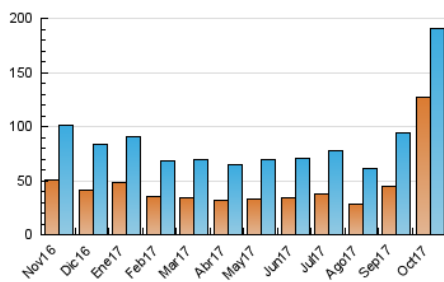

4.3 Por meses

N. únicos / Visitas (x 1000)