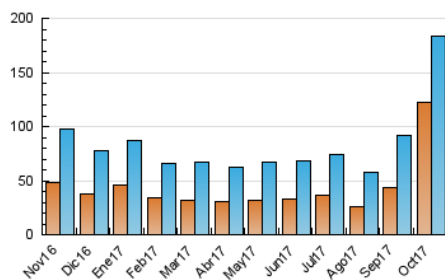

4.3 Por meses

N. únicos / Visitas (x 1000)