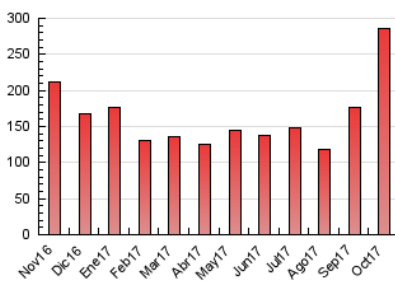

Páginas (x 1000)