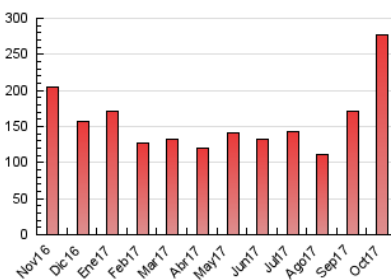

Páginas (x 1000)