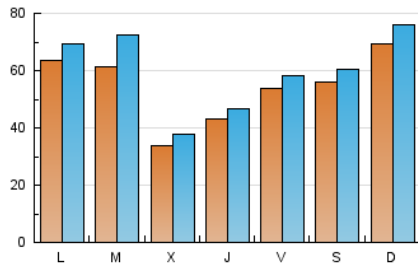

anoiadiari.cat

1. Cifras totales y promedios (Nacional e Internacional)

MES - AÑO	NAVEGADORES UNICOS	VISITAS	PAGINAS
Octubre - 2017	127.147	190.339	286.126
PROMEDIO DIARIO	5.539	6.140	9.230
PROMEDIO LUNES-VIERNES	5.214	5.825	9.139
PROMEDIO SABADO-DOMINGO	6.336	6.910	9.451
PAGINAS / VISITAS	1,50		
DURACION MEDIA VISITAS	0:00:59		
DURACION MEDIA PAGINAS	0:01:58		

2. Secciones (Nacional e Internacional)

	PAGINAS	%
HOME	36.736	12.84 %
RESTO	249.390	87.16 %

3. Por día del mes (Nacional e Internacional)

Día	N. únicos	Visitas	Páginas	Día	N. únicos	Visitas	Páginas	Día	N. únicos	Visitas	Páginas
1	4.077	5.285	9.840	11	3.672	4.052	6.057	21	1.461	1.635	2.640
2	3.528	4.215	9.565	12	10.588	11.079	13.290	22	1.589	1.774	3.293
3	13.791	17.467	27.574	13	14.139	14.892	17.532	23	2.521	2.857	5.794
4	3.635	4.146	8.522	14	13.999	14.876	17.912	24	2.729	3.098	5.729
5	2.078	2.407	5.383	15	24.823	26.262	31.563	25	2.330	2.634	5.284
6	2.239	2.579	5.486	16	21.564	23.017	28.686	26	2.140	2.446	4.958
7	5.490	6.164	9.215	17	6.918	7.621	10.767	27	2.251	2.573	4.993
8	3.022	3.333	5.482	18	3.843	4.252	7.213	28	1.402	1.544	2.752
9	2.468	2.832	6.287	19	2.462	2.802	4.997	29	1.157	1.315	2.364
10	5.385	5.895	8.942	20	2.892	3.314	6.200	30	1.624	1.839	3.728
								31	1.901	2.134	4.078

4. Gráficas (Nacional e Internacional)

4.1 Por día de la semana (promedio)

N. únicos / Visitas (x 100)

Páginas (x 100)

4.2 Por franja horaria (promedio)

Visitas (x 1000)

Páginas (x 1000)

4.3 Por meses