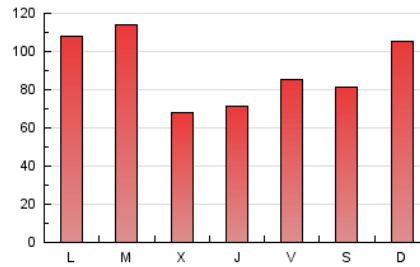

anoiadiari.cat

1. Cifras totales y promedios (Nacional e Internacional)

MES - AÑO	NAVEGADORES UNICOS	VISITAS	PAGINAS
Octubre - 2017	127.147	190.339	286.126
PROMEDIO DIARIO	5.539	6.140	9.230
PROMEDIO LUNES-VIERNES	5.214	5.825	9.139
PROMEDIO SABADO-DOMINGO	6.336	6.910	9.451
PAGINAS / VISITAS	1,50		
DURACION MEDIA VISITAS	0:00:59		
DURACION MEDIA PAGINAS	0:01:58		

2. Secciones (Nacional e Internacional)

	PAGINAS	%
HOME	36.736	12.84 %
RESTO	249.390	87.16 %

3. Por día del mes (Nacional e Internacional)

Día	N. únicos	Visitas	Páginas	Día	N. únicos	Visitas	Páginas	Día	N. únicos	Visitas	Páginas
1	4.077	5.285	9.840	11	3.672	4.052	6.057	21	1.461	1.635	2.640
2	3.528	4.215	9.565	12	10.588	11.079	13.290	22	1.589	1.774	3.293
3	13.791	17.467	27.574	13	14.139	14.892	17.532	23	2.521	2.857	5.794
4	3.635	4.146	8.522	14	13.999	14.876	17.912	24	2.729	3.098	5.729
5	2.078	2.407	5.383	15	24.823	26.262	31.563	25	2.330	2.634	5.284
6	2.239	2.579	5.486	16	21.564	23.017	28.686	26	2.140	2.446	4.958
7	5.490	6.164	9.215	17	6.918	7.621	10.767	27	2.251	2.573	4.993
8	3.022	3.333	5.482	18	3.843	4.252	7.213	28	1.402	1.544	2.752
9	2.468	2.832	6.287	19	2.462	2.802	4.997	29	1.157	1.315	2.364
10	5.385	5.895	8.942	20	2.892	3.314	6.200	30	1.624	1.839	3.728
								31	1.901	2.134	4.078

4. Gráficas (Nacional e Internacional)

4.1 Por día de la semana (promedio)

N. únicos / Visitas (x 100)

Páginas (x 100)

4.2 Por franja horaria (promedio)

Visitas (x 1000)

Páginas (x 1000)

4.3 Por meses