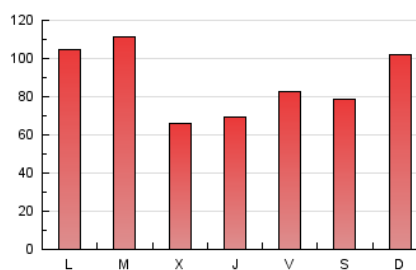

anoiadiari.cat

1. Cifras totales y promedios (Nacional)

MES - AÑO	NAVEGADORES UNICOS	VISITAS	PAGINAS
Octubre - 2017	122.323	183.951	277.584
PROMEDIO DIARIO	5.351	5.934	8.954
PROMEDIO LUNES-VIERNES	5.039	5.632	8.873
PROMEDIO SABADO-DOMINGO	6.114	6.673	9.153
PAGINAS / VISITAS	1,51		
DURACION MEDIA VISITAS	0:01:00		
DURACION MEDIA PAGINAS	0:01:57		

2. Secciones (Nacional)

	PAGINAS	%
HOME	35.410	12.76 %
RESTO	242.174	87.24 %

3. Por día del mes (Nacional)

Día	N. únicos	Visitas	Páginas	Día	N. únicos	Visitas	Páginas	Día	N. únicos	Visitas	Páginas
1	3.973	5.148	9.553	11	3.565	3.922	5.895	21	1.419	1.591	2.578
2	3.440	4.098	9.313	12	10.256	10.727	12.881	22	1.538	1.719	3.197
3	13.417	17.037	26.897	13	13.601	14.315	16.887	23	2.440	2.767	5.648
4	3.509	3.992	8.265	14	13.371	14.215	17.171	24	2.620	2.981	5.567
5	2.006	2.326	5.225	15	23.974	25.382	30.565	25	2.230	2.527	5.130
6	2.168	2.496	5.355	16	20.817	22.221	27.781	26	2.077	2.372	4.832
7	5.338	5.996	8.957	17	6.662	7.339	10.423	27	2.168	2.475	4.848
8	2.925	3.228	5.354	18	3.710	4.112	6.995	28	1.361	1.499	2.684
9	2.380	2.731	6.123	19	2.362	2.688	4.817	29	1.124	1.277	2.317
10	5.240	5.732	8.746	20	2.792	3.203	5.990	30	1.569	1.772	3.628
								31	1.835	2.063	3.962

4. Gráficas (Nacional)

4.1 Por día de la semana (promedio)

N. únicos / Visitas (x 100)

Páginas (x 100)

4.2 Por franja horaria (promedio)

Visitas (x 1000)

Páginas (x 1000)

4.3 Por meses