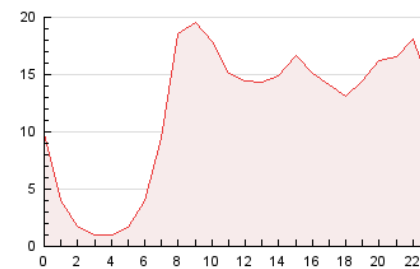

2. Secciones (Nacional e Internacional)

	PAGINAS	%
HOME	36.736	12.84 %
RESTO	249.390	87.16 %

3. Por día del mes (Nacional e Internacional)

Día	N. únicos	Visitas	Páginas	Día	N. únicos	Visitas	Páginas	Día	N. únicos	Visitas	Páginas
1	4.077	5.285	9.840	11	3.672	4.052	6.057	21	1.461	1.635	2.640
2	3.528	4.215	9.565	12	10.588	11.079	13.290	22	1.589	1.774	3.293
3	13.791	17.467	27.574	13	14.139	14.892	17.532	23	2.521	2.857	5.794
4	3.635	4.146	8.522	14	13.999	14.876	17.912	24	2.729	3.098	5.729
5	2.078	2.407	5.383	15	24.823	26.262	31.563	25	2.330	2.634	5.284
6	2.239	2.579	5.486	16	21.564	23.017	28.686	26	2.140	2.446	4.958
7	5.490	6.164	9.215	17	6.918	7.621	10.767	27	2.251	2.573	4.993
8	3.022	3.333	5.482	18	3.843	4.252	7.213	28	1.402	1.544	2.752
9	2.468	2.832	6.287	19	2.462	2.802	4.997	29	1.157	1.315	2.364
10	5.385	5.895	8.942	20	2.892	3.314	6.200	30	1.624	1.839	3.728
								31	1.901	2.134	4.078

4. Gráficas (Nacional e Internacional)

4.1 Por día de la semana (promedio)

N. únicos / Visitas (x 100)

Páginas (x 100)

4.2 Por franja horaria (promedio)

Visitas (x 1000)

Páginas (x 1000)

4.3 Por meses