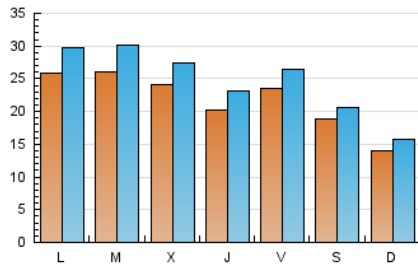

4. Gráficas (Nacional)

4.1 Por día de la semana (promedio)

N. únicos / Visitas (x 100)