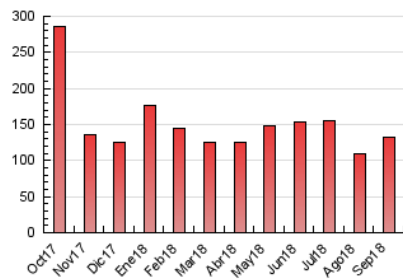

### 3. Por día del mes (Nacional e Internacional)

Día	N. únicos	Visitas	Páginas	Día	N. únicos	Visitas	Páginas	Día	N. únicos	Visitas	Páginas
1	1.394	1.550	2.655	11	1.199	1.325	2.086	21	2.039	2.299	4.368
2	1.377	1.551	2.725	12	1.642	1.915	3.851	22	1.413	1.578	2.742
3	1.661	1.904	3.656	13	2.015	2.328	4.226	23	1.452	1.622	2.687
4	1.757	1.975	3.745	14	1.912	2.152	3.573	24	3.669	4.155	7.039
5	2.330	2.606	4.487	15	1.729	1.876	2.916	25	4.837	5.562	9.091
6	1.799	2.049	3.722	16	1.198	1.351	2.308	26	3.350	3.847	6.997
7	1.547	1.737	3.269	17	3.941	4.639	7.839	27	2.660	3.030	5.811
8	1.416	1.556	2.540	18	3.095	3.681	6.824	28	4.204	4.727	7.617
9	1.361	1.505	2.543	19	2.640	2.995	5.753	29	3.793	4.125	6.206
10	1.482	1.695	3.091	20	1.871	2.158	4.123	30	1.974	2.168	3.440

4. Gráficas (Nacional e Internacional)

4.1 Por día de la semana (promedio)

N. únicos / Visitas (x 100)

Páginas (x 100)

4.2 Por franja horaria (promedio)

Visitas (x 1000)

Páginas (x 1000)

4.3 Por meses

N. únicos / Visitas (x 1000)

Páginas (x 1000)