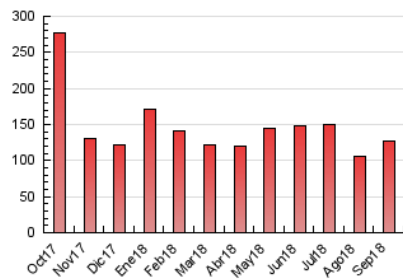

#### 3. Por día del mes (Nacional)

Día	N. únicos	Visitas	Páginas	Día	N. únicos	Visitas	Páginas	Día	N. únicos	Visitas	Páginas
1	1.361	1.515	2.605	11	1.149	1.268	2.020	21	1.980	2.228	4.262
2	1.294	1.463	2.617	12	1.599	1.863	3.755	22	1.363	1.522	2.669
3	1.505	1.736	3.443	13	1.952	2.254	4.099	23	1.400	1.566	2.601
4	1.636	1.849	3.574	14	1.858	2.088	3.483	24	3.572	4.048	6.855
5	2.231	2.489	4.281	15	1.675	1.815	2.832	25	4.661	5.368	8.834
6	1.733	1.967	3.549	16	1.164	1.316	2.258	26	3.255	3.735	6.806
7	1.473	1.655	3.128	17	3.822	4.500	7.605	27	2.565	2.920	5.645
8	1.353	1.489	2.436	18	2.999	3.569	6.646	28	4.072	4.584	7.405
9	1.253	1.391	2.413	19	2.553	2.895	5.590	29	3.686	4.011	6.061
10	1.419	1.617	2.977	20	1.809	2.089	3.993	30	1.928	2.114	3.343

4. Gráficas (Nacional)

4.1 Por día de la semana (promedio)

N. únicos / Visitas (x 100)

Páginas (x 100)

4.2 Por franja horaria (promedio)

Visitas (x 1000)

Páginas (x 1000)

4.3 Por meses

N. únicos / Visitas (x 1000)

Páginas (x 1000)