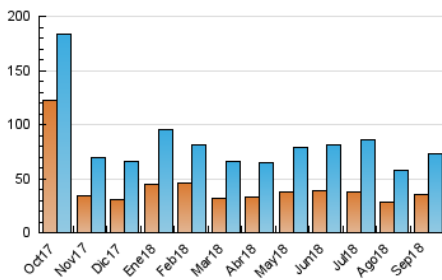

#### 3. Por día del mes (Nacional)

Día	N. únicos	Visitas	Páginas	Día	N. únicos	Visitas	Páginas	Día	N. únicos	Visitas	Páginas
1	1.361	1.515	2.605	11	1.149	1.268	2.020	21	1.980	2.228	4.262
2	1.294	1.463	2.617	12	1.599	1.863	3.755	22	1.363	1.522	2.669
3	1.505	1.736	3.443	13	1.952	2.254	4.099	23	1.400	1.566	2.601
4	1.636	1.849	3.574	14	1.858	2.088	3.483	24	3.572	4.048	6.855
5	2.231	2.489	4.281	15	1.675	1.815	2.832	25	4.661	5.368	8.834
6	1.733	1.967	3.549	16	1.164	1.316	2.258	26	3.255	3.735	6.806
7	1.473	1.655	3.128	17	3.822	4.500	7.605	27	2.565	2.920	5.645
8	1.353	1.489	2.436	18	2.999	3.569	6.646	28	4.072	4.584	7.405
9	1.253	1.391	2.413	19	2.553	2.895	5.590	29	3.686	4.011	6.061
10	1.419	1.617	2.977	20	1.809	2.089	3.993	30	1.928	2.114	3.343

4. Gráficas (Nacional)

4.1 Por día de la semana (promedio)

N. únicos / Visitas (x 100)

Páginas (x 100)

4.2 Por franja horaria (promedio)

Visitas (x 1000)

Páginas (x 1000)

4.3 Por meses

N. únicos / Visitas (x 1000)

Páginas (x 1000)