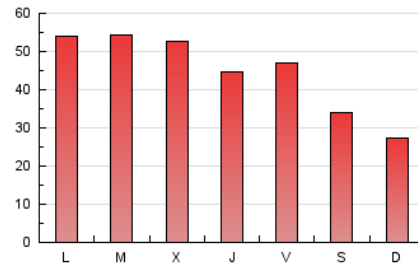

### 3. Por día del mes (Nacional e Internacional)

Día	N. únicos	Visitas	Páginas	Día	N. únicos	Visitas	Páginas	Día	N. únicos	Visitas	Páginas
1	1.394	1.550	2.655	11	1.199	1.325	2.086	21	2.039	2.299	4.368
2	1.377	1.551	2.725	12	1.642	1.915	3.851	22	1.413	1.578	2.742
3	1.661	1.904	3.656	13	2.015	2.328	4.226	23	1.452	1.622	2.687
4	1.757	1.975	3.745	14	1.912	2.152	3.573	24	3.669	4.155	7.039
5	2.330	2.606	4.487	15	1.729	1.876	2.916	25	4.837	5.562	9.091
6	1.799	2.049	3.722	16	1.198	1.351	2.308	26	3.350	3.847	6.997
7	1.547	1.737	3.269	17	3.941	4.639	7.839	27	2.660	3.030	5.811
8	1.416	1.556	2.540	18	3.095	3.681	6.824	28	4.204	4.727	7.617
9	1.361	1.505	2.543	19	2.640	2.995	5.753	29	3.793	4.125	6.206
10	1.482	1.695	3.091	20	1.871	2.158	4.123	30	1.974	2.168	3.440

4. Gráficas (Nacional e Internacional)

4.1 Por día de la semana (promedio)

N. únicos / Visitas (x 100)

Páginas (x 100)

4.2 Por franja horaria (promedio)

Visitas (x 1000)

Páginas (x 1000)

4.3 Por meses