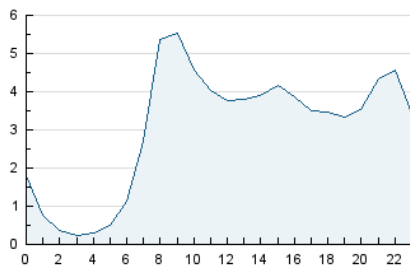

#### 3. Por día del mes (Nacional)

Día	N. únicos	Visitas	Páginas	Día	N. únicos	Visitas	Páginas	Día	N. únicos	Visitas	Páginas
1	1.361	1.515	2.605	11	1.149	1.268	2.020	21	1.980	2.228	4.262
2	1.294	1.463	2.617	12	1.599	1.863	3.755	22	1.363	1.522	2.669
3	1.505	1.736	3.443	13	1.952	2.254	4.099	23	1.400	1.566	2.601
4	1.636	1.849	3.574	14	1.858	2.088	3.483	24	3.572	4.048	6.855
5	2.231	2.489	4.281	15	1.675	1.815	2.832	25	4.661	5.368	8.834
6	1.733	1.967	3.549	16	1.164	1.316	2.258	26	3.255	3.735	6.806
7	1.473	1.655	3.128	17	3.822	4.500	7.605	27	2.565	2.920	5.645
8	1.353	1.489	2.436	18	2.999	3.569	6.646	28	4.072	4.584	7.405
9	1.253	1.391	2.413	19	2.553	2.895	5.590	29	3.686	4.011	6.061
10	1.419	1.617	2.977	20	1.809	2.089	3.993	30	1.928	2.114	3.343

4. Gráficas (Nacional)

4.1 Por día de la semana (promedio)

N. únicos / Visitas (x 100)

Páginas (x 100)

4.2 Por franja horaria (promedio)

Visitas (x 1000)

Páginas (x 1000)

4.3 Por meses