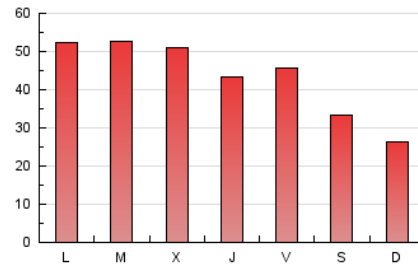

#### 3. Por día del mes (Nacional)

Día	N. únicos	Visitas	Páginas	Día	N. únicos	Visitas	Páginas	Día	N. únicos	Visitas	Páginas
1	1.361	1.515	2.605	11	1.149	1.268	2.020	21	1.980	2.228	4.262
2	1.294	1.463	2.617	12	1.599	1.863	3.755	22	1.363	1.522	2.669
3	1.505	1.736	3.443	13	1.952	2.254	4.099	23	1.400	1.566	2.601
4	1.636	1.849	3.574	14	1.858	2.088	3.483	24	3.572	4.048	6.855
5	2.231	2.489	4.281	15	1.675	1.815	2.832	25	4.661	5.368	8.834
6	1.733	1.967	3.549	16	1.164	1.316	2.258	26	3.255	3.735	6.806
7	1.473	1.655	3.128	17	3.822	4.500	7.605	27	2.565	2.920	5.645
8	1.353	1.489	2.436	18	2.999	3.569	6.646	28	4.072	4.584	7.405
9	1.253	1.391	2.413	19	2.553	2.895	5.590	29	3.686	4.011	6.061
10	1.419	1.617	2.977	20	1.809	2.089	3.993	30	1.928	2.114	3.343

4. Gráficas (Nacional)

4.1 Por día de la semana (promedio)

N. únicos / Visitas (x 100)

Páginas (x 100)

4.2 Por franja horaria (promedio)

Visitas (x 1000)

Páginas (x 1000)

4.3 Por meses