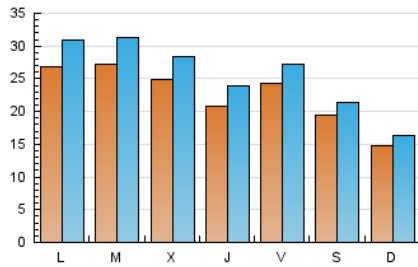

4. Gráficas (Nacional e Internacional)

4.1 Por día de la semana (promedio)

N. únicos / Visitas (x 100)