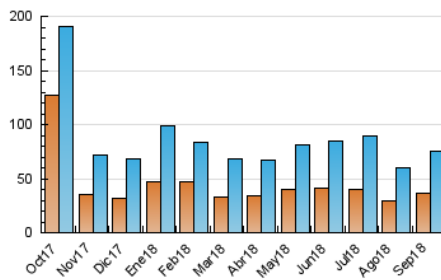

### 3. Por día del mes (Nacional e Internacional)

Día	N. únicos	Visitas	Páginas	Día	N. únicos	Visitas	Páginas	Día	N. únicos	Visitas	Páginas
1	1.394	1.550	2.655	11	1.199	1.325	2.086	21	2.039	2.299	4.368
2	1.377	1.551	2.725	12	1.642	1.915	3.851	22	1.413	1.578	2.742
3	1.661	1.904	3.656	13	2.015	2.328	4.226	23	1.452	1.622	2.687
4	1.757	1.975	3.745	14	1.912	2.152	3.573	24	3.669	4.155	7.039
5	2.330	2.606	4.487	15	1.729	1.876	2.916	25	4.837	5.562	9.091
6	1.799	2.049	3.722	16	1.198	1.351	2.308	26	3.350	3.847	6.997
7	1.547	1.737	3.269	17	3.941	4.639	7.839	27	2.660	3.030	5.811
8	1.416	1.556	2.540	18	3.095	3.681	6.824	28	4.204	4.727	7.617
9	1.361	1.505	2.543	19	2.640	2.995	5.753	29	3.793	4.125	6.206
10	1.482	1.695	3.091	20	1.871	2.158	4.123	30	1.974	2.168	3.440

4. Gráficas (Nacional e Internacional)

4.1 Por día de la semana (promedio)

N. únicos / Visitas (x 100)

Páginas (x 100)

4.2 Por franja horaria (promedio)

Visitas (x 1000)

Páginas (x 1000)

4.3 Por meses

N. únicos / Visitas (x 1000)

Páginas (x 1000)