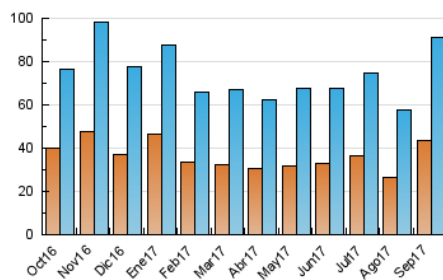

#### 3. Por día del mes (Nacional)

Día	N. únicos	Visitas	Páginas	Día	N. únicos	Visitas	Páginas	Día	N. únicos	Visitas	Páginas
1	2.544	2.927	5.709	11	1.250	1.387	2.384	21	3.226	3.650	7.342
2	1.663	1.881	3.787	12	2.327	2.649	5.106	22	5.619	6.394	10.759
3	5.711	6.504	11.286	13	2.617	2.912	5.974	23	2.462	2.758	4.650
4	2.653	3.086	7.382	14	2.251	2.549	4.877	24	1.585	1.775	3.162
5	3.186	3.542	6.745	15	3.892	4.237	6.969	25	1.825	2.097	5.085
6	2.697	2.997	5.637	16	2.149	2.355	3.822	26	2.505	2.937	5.368
7	2.723	3.010	5.426	17	1.733	1.883	2.966	27	3.372	3.832	7.081
8	2.742	3.126	5.840	18	1.566	1.795	3.962	28	4.176	4.908	9.208
9	1.878	2.091	3.915	19	1.812	2.030	4.360	29	3.536	4.112	7.437
10	1.372	1.524	3.094	20	2.996	3.534	6.478	30	2.371	2.765	5.161

4. Gráficas (Nacional)

4.1 Por día de la semana (promedio)

N. únicos / Visitas (x 100)

Páginas (x 100)

4.2 Por franja horaria (promedio)

Visitas (x 1000)

Páginas (x 1000)

4.3 Por meses

N. únicos / Visitas (x 1000)

Páginas (x 1000)