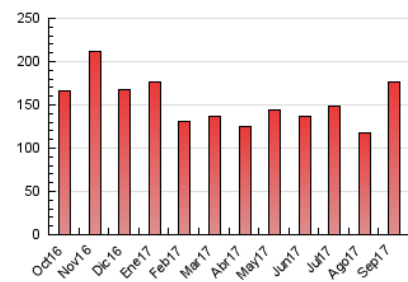

### 3. Por día del mes (Nacional e Internacional)

Día	N. únicos	Visitas	Páginas	Día	N. únicos	Visitas	Páginas	Día	N. únicos	Visitas	Páginas
1	2.611	3.001	5.840	11	1.308	1.458	2.498	21	3.335	3.772	7.533
2	1.711	1.936	3.876	12	2.398	2.733	5.281	22	5.788	6.589	11.030
3	5.851	6.661	11.534	13	2.704	3.016	6.156	23	2.542	2.844	4.775
4	2.730	3.180	7.562	14	2.331	2.635	5.018	24	1.631	1.829	3.264
5	3.268	3.639	6.943	15	4.000	4.358	7.187	25	1.894	2.171	5.213
6	2.783	3.098	5.843	16	2.240	2.454	3.960	26	2.608	3.060	5.594
7	2.838	3.138	5.656	17	1.781	1.935	3.048	27	3.489	3.971	7.329
8	2.847	3.248	6.090	18	1.625	1.866	4.083	28	4.268	5.019	9.402
9	1.968	2.188	4.079	19	1.889	2.119	4.515	29	3.624	4.211	7.625
10	1.428	1.585	3.202	20	3.080	3.632	6.654	30	2.438	2.839	5.272

4. Gráficas (Nacional e Internacional)

4.1 Por día de la semana (promedio)

N. únicos / Visitas (x 100)

Páginas (x 100)

4.2 Por franja horaria (promedio)

Visitas (x 1000)

Páginas (x 1000)

4.3 Por meses

N. únicos / Visitas (x 1000)

Páginas (x 1000)