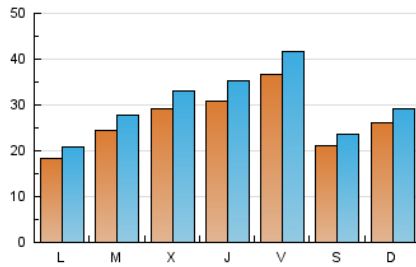

4. Gráficas (Nacional)

4.1 Por día de la semana (promedio)

N. únicos / Visitas (x 100)