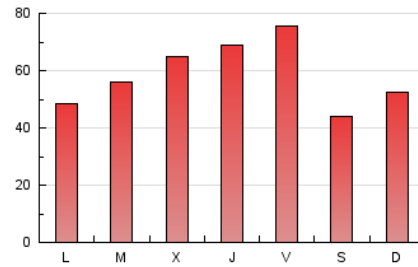

### 3. Por día del mes (Nacional e Internacional)

Día	N. únicos	Visitas	Páginas	Día	N. únicos	Visitas	Páginas	Día	N. únicos	Visitas	Páginas
1	2.611	3.001	5.840	11	1.308	1.458	2.498	21	3.335	3.772	7.533
2	1.711	1.936	3.876	12	2.398	2.733	5.281	22	5.788	6.589	11.030
3	5.851	6.661	11.534	13	2.704	3.016	6.156	23	2.542	2.844	4.775
4	2.730	3.180	7.562	14	2.331	2.635	5.018	24	1.631	1.829	3.264
5	3.268	3.639	6.943	15	4.000	4.358	7.187	25	1.894	2.171	5.213
6	2.783	3.098	5.843	16	2.240	2.454	3.960	26	2.608	3.060	5.594
7	2.838	3.138	5.656	17	1.781	1.935	3.048	27	3.489	3.971	7.329
8	2.847	3.248	6.090	18	1.625	1.866	4.083	28	4.268	5.019	9.402
9	1.968	2.188	4.079	19	1.889	2.119	4.515	29	3.624	4.211	7.625
10	1.428	1.585	3.202	20	3.080	3.632	6.654	30	2.438	2.839	5.272

4. Gráficas (Nacional e Internacional)

4.1 Por día de la semana (promedio)

N. únicos / Visitas (x 100)

Páginas (x 100)

4.2 Por franja horaria (promedio)

Visitas (x 1000)

Páginas (x 1000)

4.3 Por meses