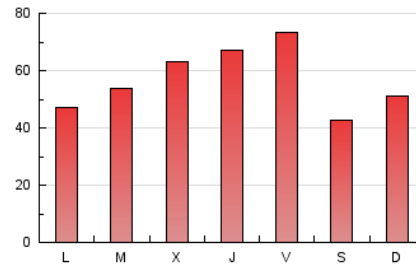

#### 3. Por día del mes (Nacional)

Día	N. únicos	Visitas	Páginas	Día	N. únicos	Visitas	Páginas	Día	N. únicos	Visitas	Páginas
1	2.544	2.927	5.709	11	1.250	1.387	2.384	21	3.226	3.650	7.342
2	1.663	1.881	3.787	12	2.327	2.649	5.106	22	5.619	6.394	10.759
3	5.711	6.504	11.286	13	2.617	2.912	5.974	23	2.462	2.758	4.650
4	2.653	3.086	7.382	14	2.251	2.549	4.877	24	1.585	1.775	3.162
5	3.186	3.542	6.745	15	3.892	4.237	6.969	25	1.825	2.097	5.085
6	2.697	2.997	5.637	16	2.149	2.355	3.822	26	2.505	2.937	5.368
7	2.723	3.010	5.426	17	1.733	1.883	2.966	27	3.372	3.832	7.081
8	2.742	3.126	5.840	18	1.566	1.795	3.962	28	4.176	4.908	9.208
9	1.878	2.091	3.915	19	1.812	2.030	4.360	29	3.536	4.112	7.437
10	1.372	1.524	3.094	20	2.996	3.534	6.478	30	2.371	2.765	5.161

4. Gráficas (Nacional)

4.1 Por día de la semana (promedio)

N. únicos / Visitas (x 100)

Páginas (x 100)

4.2 Por franja horaria (promedio)

Visitas (x 1000)

Páginas (x 1000)

4.3 Por meses