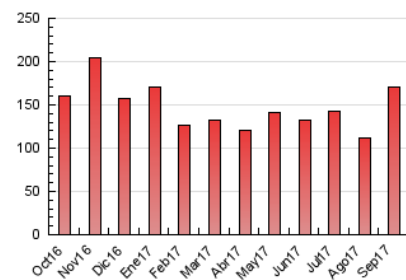

#### 3. Por día del mes (Nacional)

Día	N. únicos	Visitas	Páginas	Día	N. únicos	Visitas	Páginas	Día	N. únicos	Visitas	Páginas
1	2.544	2.927	5.709	11	1.250	1.387	2.384	21	3.226	3.650	7.342
2	1.663	1.881	3.787	12	2.327	2.649	5.106	22	5.619	6.394	10.759
3	5.711	6.504	11.286	13	2.617	2.912	5.974	23	2.462	2.758	4.650
4	2.653	3.086	7.382	14	2.251	2.549	4.877	24	1.585	1.775	3.162
5	3.186	3.542	6.745	15	3.892	4.237	6.969	25	1.825	2.097	5.085
6	2.697	2.997	5.637	16	2.149	2.355	3.822	26	2.505	2.937	5.368
7	2.723	3.010	5.426	17	1.733	1.883	2.966	27	3.372	3.832	7.081
8	2.742	3.126	5.840	18	1.566	1.795	3.962	28	4.176	4.908	9.208
9	1.878	2.091	3.915	19	1.812	2.030	4.360	29	3.536	4.112	7.437
10	1.372	1.524	3.094	20	2.996	3.534	6.478	30	2.371	2.765	5.161

4. Gráficas (Nacional)

4.1 Por día de la semana (promedio)

N. únicos / Visitas (x 100)

Páginas (x 100)

4.2 Por franja horaria (promedio)

Visitas (x 1000)

Páginas (x 1000)

4.3 Por meses

N. únicos / Visitas (x 1000)

Páginas (x 1000)