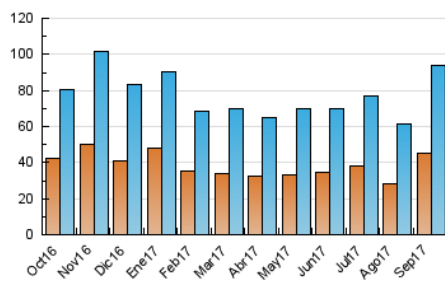

### 3. Por día del mes (Nacional e Internacional)

Día	N. únicos	Visitas	Páginas	Día	N. únicos	Visitas	Páginas	Día	N. únicos	Visitas	Páginas
1	2.611	3.001	5.840	11	1.308	1.458	2.498	21	3.335	3.772	7.533
2	1.711	1.936	3.876	12	2.398	2.733	5.281	22	5.788	6.589	11.030
3	5.851	6.661	11.534	13	2.704	3.016	6.156	23	2.542	2.844	4.775
4	2.730	3.180	7.562	14	2.331	2.635	5.018	24	1.631	1.829	3.264
5	3.268	3.639	6.943	15	4.000	4.358	7.187	25	1.894	2.171	5.213
6	2.783	3.098	5.843	16	2.240	2.454	3.960	26	2.608	3.060	5.594
7	2.838	3.138	5.656	17	1.781	1.935	3.048	27	3.489	3.971	7.329
8	2.847	3.248	6.090	18	1.625	1.866	4.083	28	4.268	5.019	9.402
9	1.968	2.188	4.079	19	1.889	2.119	4.515	29	3.624	4.211	7.625
10	1.428	1.585	3.202	20	3.080	3.632	6.654	30	2.438	2.839	5.272

4. Gráficas (Nacional e Internacional)

4.1 Por día de la semana (promedio)

N. únicos / Visitas (x 100)

Páginas (x 100)

4.2 Por franja horaria (promedio)

Visitas (x 1000)

Páginas (x 1000)

4.3 Por meses

N. únicos / Visitas (x 1000)

Páginas (x 1000)