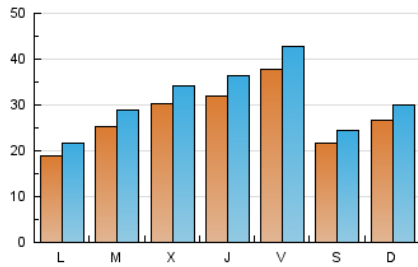

4. Gráficas (Nacional e Internacional)

4.1 Por día de la semana (promedio)

N. únicos / Visitas (x 100)