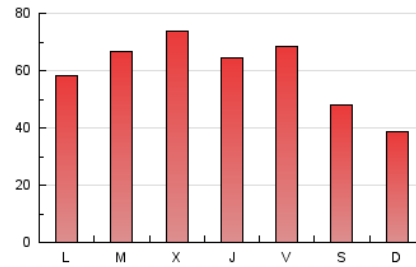

### 3. Por día del mes (Nacional e Internacional)

Día	N. únicos	Visitas	Páginas	Día	N. únicos	Visitas	Páginas	Día	N. únicos	Visitas	Páginas
1	3.910	4.484	7.438	11	3.001	3.428	6.098	21	2.755	2.966	4.388
2	3.437	3.881	6.559	12	2.898	3.352	5.874	22	2.244	2.634	4.989
3	2.551	2.910	5.553	13	2.155	2.382	3.997	23	2.399	2.813	5.084
4	2.392	2.781	4.870	14	1.631	1.853	2.952	24	5.816	6.719	11.781
5	4.624	5.424	9.284	15	2.073	2.400	4.010	25	3.581	4.242	8.053
6	2.950	3.266	5.526	16	2.660	3.023	4.738	26	2.524	2.944	5.552
7	2.418	2.679	4.296	17	2.823	3.307	5.545	27	2.618	2.964	4.860
8	3.078	3.574	6.962	18	3.266	3.875	6.798	28	2.164	2.361	3.756
9	3.492	3.982	7.119	19	3.537	4.032	6.699	29	2.724	3.159	5.769
10	3.285	3.790	6.376	20	2.621	2.864	4.764	30	5.047	5.841	9.733
								31	4.353	4.789	7.539

4. Gráficas (Nacional e Internacional)

4.1 Por día de la semana (promedio)

N. únicos / Visitas (x 100)

Páginas (x 100)

4.2 Por franja horaria (promedio)

Visitas (x 1000)

Páginas (x 1000)

4.3 Por meses