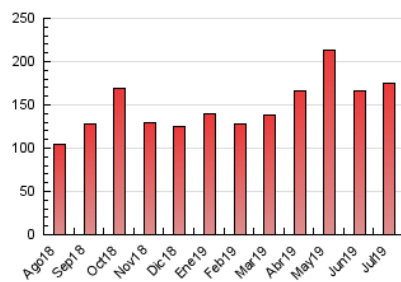

#### 3. Por día del mes (Nacional)

Día	N. únicos	Visitas	Páginas	Día	N. únicos	Visitas	Páginas	Día	N. únicos	Visitas	Páginas
1	3.568	4.126	7.032	11	2.830	3.245	5.842	21	2.440	2.645	4.039
2	3.142	3.570	6.175	12	2.593	3.035	5.460	22	1.957	2.338	4.640
3	2.294	2.633	5.125	13	1.883	2.105	3.701	23	2.136	2.538	4.734
4	2.078	2.453	4.480	14	1.415	1.633	2.709	24	5.461	6.339	11.277
5	4.386	5.163	8.943	15	1.863	2.176	3.729	25	3.166	3.803	7.486
6	2.707	3.011	5.208	16	2.402	2.745	4.406	26	2.215	2.627	5.168
7	2.221	2.477	4.051	17	2.505	2.976	5.161	27	2.332	2.672	4.498
8	2.939	3.418	6.704	18	2.926	3.516	6.377	28	1.896	2.084	3.455
9	3.367	3.840	6.885	19	3.158	3.643	6.262	29	2.455	2.877	5.399
10	3.187	3.671	6.185	20	1.919	2.149	3.993	30	4.766	5.545	9.302
								31	4.001	4.419	7.097

4. Gráficas (Nacional)

4.1 Por día de la semana (promedio)

N. únicos / Visitas (x 100)

Páginas (x 100)

4.2 Por franja horaria (promedio)

Visitas (x 1000)

Páginas (x 1000)

4.3 Por meses

N. únicos / Visitas (x 1000)

Páginas (x 1000)