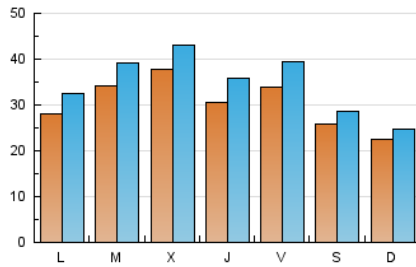

4. Gráficas (Nacional e Internacional)

4.1 Por día de la semana (promedio)

N. únicos / Visitas (x 100)