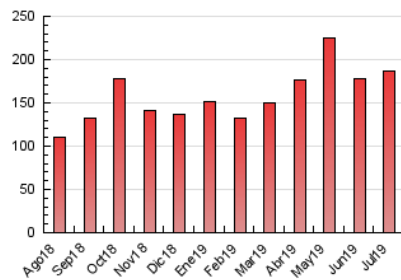

### 3. Por día del mes (Nacional e Internacional)

Día	N. únicos	Visitas	Páginas	Día	N. únicos	Visitas	Páginas	Día	N. únicos	Visitas	Páginas
1	3.910	4.484	7.438	11	3.001	3.428	6.098	21	2.755	2.966	4.388
2	3.437	3.881	6.559	12	2.898	3.352	5.874	22	2.244	2.634	4.989
3	2.551	2.910	5.553	13	2.155	2.382	3.997	23	2.399	2.813	5.084
4	2.392	2.781	4.870	14	1.631	1.853	2.952	24	5.816	6.719	11.781
5	4.624	5.424	9.284	15	2.073	2.400	4.010	25	3.581	4.242	8.053
6	2.950	3.266	5.526	16	2.660	3.023	4.738	26	2.524	2.944	5.552
7	2.418	2.679	4.296	17	2.823	3.307	5.545	27	2.618	2.964	4.860
8	3.078	3.574	6.962	18	3.266	3.875	6.798	28	2.164	2.361	3.756
9	3.492	3.982	7.119	19	3.537	4.032	6.699	29	2.724	3.159	5.769
10	3.285	3.790	6.376	20	2.621	2.864	4.764	30	5.047	5.841	9.733
								31	4.353	4.789	7.539

4. Gráficas (Nacional e Internacional)

4.1 Por día de la semana (promedio)

N. únicos / Visitas (x 100)

Páginas (x 100)

4.2 Por franja horaria (promedio)

Visitas (x 1000)

Páginas (x 1000)

4.3 Por meses

N. únicos / Visitas (x 1000)

Páginas (x 1000)