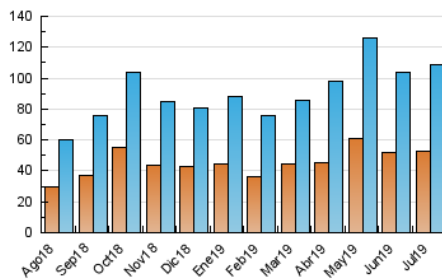

### 3. Por día del mes (Nacional e Internacional)

Día	N. únicos	Visitas	Páginas	Día	N. únicos	Visitas	Páginas	Día	N. únicos	Visitas	Páginas
1	3.910	4.484	7.438	11	3.001	3.428	6.098	21	2.755	2.966	4.388
2	3.437	3.881	6.559	12	2.898	3.352	5.874	22	2.244	2.634	4.989
3	2.551	2.910	5.553	13	2.155	2.382	3.997	23	2.399	2.813	5.084
4	2.392	2.781	4.870	14	1.631	1.853	2.952	24	5.816	6.719	11.781
5	4.624	5.424	9.284	15	2.073	2.400	4.010	25	3.581	4.242	8.053
6	2.950	3.266	5.526	16	2.660	3.023	4.738	26	2.524	2.944	5.552
7	2.418	2.679	4.296	17	2.823	3.307	5.545	27	2.618	2.964	4.860
8	3.078	3.574	6.962	18	3.266	3.875	6.798	28	2.164	2.361	3.756
9	3.492	3.982	7.119	19	3.537	4.032	6.699	29	2.724	3.159	5.769
10	3.285	3.790	6.376	20	2.621	2.864	4.764	30	5.047	5.841	9.733
								31	4.353	4.789	7.539

4. Gráficas (Nacional e Internacional)

4.1 Por día de la semana (promedio)

N. únicos / Visitas (x 100)

Páginas (x 100)

4.2 Por franja horaria (promedio)

Visitas (x 1000)

Páginas (x 1000)

4.3 Por meses

N. únicos / Visitas (x 1000)

Páginas (x 1000)