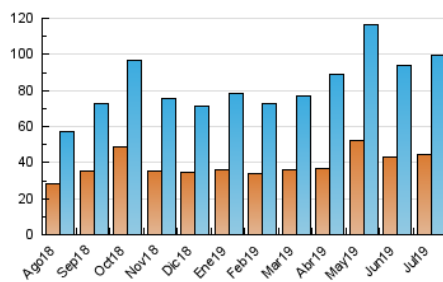

#### 3. Por día del mes (Nacional)

Día	N. únicos	Visitas	Páginas	Día	N. únicos	Visitas	Páginas	Día	N. únicos	Visitas	Páginas
1	3.568	4.126	7.032	11	2.830	3.245	5.842	21	2.440	2.645	4.039
2	3.142	3.570	6.175	12	2.593	3.035	5.460	22	1.957	2.338	4.640
3	2.294	2.633	5.125	13	1.883	2.105	3.701	23	2.136	2.538	4.734
4	2.078	2.453	4.480	14	1.415	1.633	2.709	24	5.461	6.339	11.277
5	4.386	5.163	8.943	15	1.863	2.176	3.729	25	3.166	3.803	7.486
6	2.707	3.011	5.208	16	2.402	2.745	4.406	26	2.215	2.627	5.168
7	2.221	2.477	4.051	17	2.505	2.976	5.161	27	2.332	2.672	4.498
8	2.939	3.418	6.704	18	2.926	3.516	6.377	28	1.896	2.084	3.455
9	3.367	3.840	6.885	19	3.158	3.643	6.262	29	2.455	2.877	5.399
10	3.187	3.671	6.185	20	1.919	2.149	3.993	30	4.766	5.545	9.302
								31	4.001	4.419	7.097

4. Gráficas (Nacional)

4.1 Por día de la semana (promedio)

N. únicos / Visitas (x 100)

Páginas (x 100)

4.2 Por franja horaria (promedio)

Visitas (x 1000)

Páginas (x 1000)

4.3 Por meses

N. únicos / Visitas (x 1000)

Páginas (x 1000)