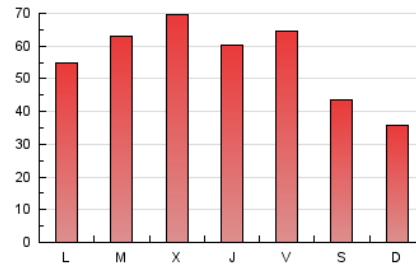

#### 3. Por día del mes (Nacional)

Día	N. únicos	Visitas	Páginas	Día	N. únicos	Visitas	Páginas	Día	N. únicos	Visitas	Páginas
1	3.568	4.126	7.032	11	2.830	3.245	5.842	21	2.440	2.645	4.039
2	3.142	3.570	6.175	12	2.593	3.035	5.460	22	1.957	2.338	4.640
3	2.294	2.633	5.125	13	1.883	2.105	3.701	23	2.136	2.538	4.734
4	2.078	2.453	4.480	14	1.415	1.633	2.709	24	5.461	6.339	11.277
5	4.386	5.163	8.943	15	1.863	2.176	3.729	25	3.166	3.803	7.486
6	2.707	3.011	5.208	16	2.402	2.745	4.406	26	2.215	2.627	5.168
7	2.221	2.477	4.051	17	2.505	2.976	5.161	27	2.332	2.672	4.498
8	2.939	3.418	6.704	18	2.926	3.516	6.377	28	1.896	2.084	3.455
9	3.367	3.840	6.885	19	3.158	3.643	6.262	29	2.455	2.877	5.399
10	3.187	3.671	6.185	20	1.919	2.149	3.993	30	4.766	5.545	9.302
								31	4.001	4.419	7.097

4. Gráficas (Nacional)

4.1 Por día de la semana (promedio)

N. únicos / Visitas (x 100)

Páginas (x 100)

4.2 Por franja horaria (promedio)

Visitas (x 1000)

Páginas (x 1000)

4.3 Por meses