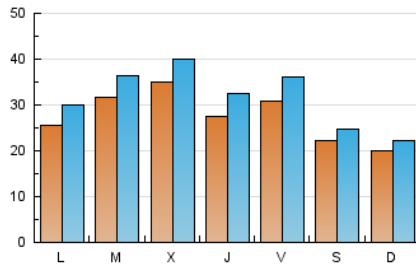

4. Gráficas (Nacional)

4.1 Por día de la semana (promedio)

N. únicos / Visitas (x 100)