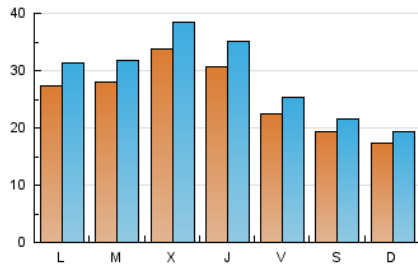

4. Gráficas (Nacional e Internacional)

4.1 Por día de la semana (promedio)

N. únicos / Visitas (x 100)