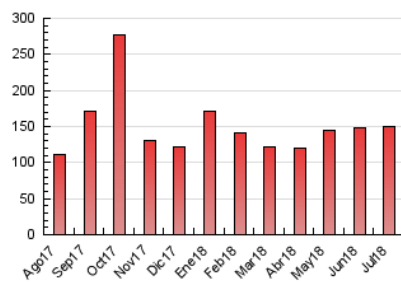

#### 3. Por día del mes (Nacional)

Día	N. únicos	Visitas	Páginas	Día	N. únicos	Visitas	Páginas	Día	N. únicos	Visitas	Páginas
1	1.000	1.127	2.077	11	3.223	3.656	6.199	21	1.514	1.704	2.899
2	1.711	1.984	3.577	12	4.213	4.894	8.620	22	1.439	1.668	2.877
3	2.328	2.670	5.119	13	2.471	2.767	4.871	23	3.356	3.815	6.254
4	1.819	2.042	3.902	14	2.834	3.123	4.660	24	3.182	3.554	6.383
5	1.945	2.230	4.705	15	2.591	2.870	4.576	25	3.403	3.741	5.854
6	1.990	2.271	4.298	16	2.651	3.077	5.532	26	2.816	3.126	4.904
7	1.655	1.851	3.117	17	2.771	3.179	5.991	27	2.012	2.281	4.108
8	2.086	2.284	3.566	18	4.567	5.371	8.726	28	1.372	1.543	2.864
9	2.716	3.121	5.756	19	2.794	3.243	6.073	29	1.168	1.308	2.481
10	2.639	3.029	5.279	20	2.021	2.305	3.911	30	2.708	3.031	5.180
								31	2.546	2.849	5.556

4. Gráficas (Nacional)

4.1 Por día de la semana (promedio)

N. únicos / Visitas (x 100)

Páginas (x 100)

4.2 Por franja horaria (promedio)

Visitas (x 1000)

Páginas (x 1000)

4.3 Por meses

N. únicos / Visitas (x 1000)

Páginas (x 1000)