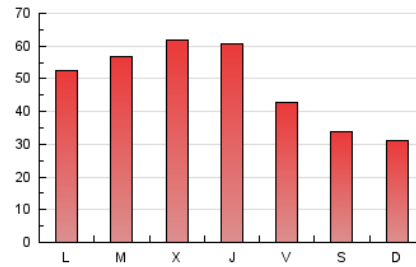

#### 3. Por día del mes (Nacional)

Día	N. únicos	Visitas	Páginas	Día	N. únicos	Visitas	Páginas	Día	N. únicos	Visitas	Páginas
1	1.000	1.127	2.077	11	3.223	3.656	6.199	21	1.514	1.704	2.899
2	1.711	1.984	3.577	12	4.213	4.894	8.620	22	1.439	1.668	2.877
3	2.328	2.670	5.119	13	2.471	2.767	4.871	23	3.356	3.815	6.254
4	1.819	2.042	3.902	14	2.834	3.123	4.660	24	3.182	3.554	6.383
5	1.945	2.230	4.705	15	2.591	2.870	4.576	25	3.403	3.741	5.854
6	1.990	2.271	4.298	16	2.651	3.077	5.532	26	2.816	3.126	4.904
7	1.655	1.851	3.117	17	2.771	3.179	5.991	27	2.012	2.281	4.108
8	2.086	2.284	3.566	18	4.567	5.371	8.726	28	1.372	1.543	2.864
9	2.716	3.121	5.756	19	2.794	3.243	6.073	29	1.168	1.308	2.481
10	2.639	3.029	5.279	20	2.021	2.305	3.911	30	2.708	3.031	5.180
								31	2.546	2.849	5.556

4. Gráficas (Nacional)

4.1 Por día de la semana (promedio)

N. únicos / Visitas (x 100)

Páginas (x 100)

4.2 Por franja horaria (promedio)

Visitas (x 1000)

Páginas (x 1000)

4.3 Por meses