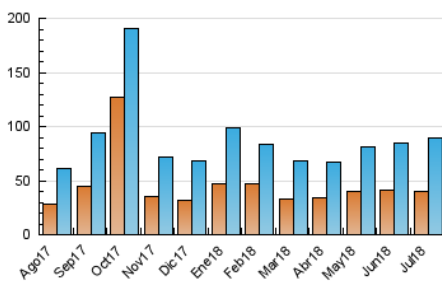

### 3. Por día del mes (Nacional e Internacional)

Día	N. únicos	Visitas	Páginas	Día	N. únicos	Visitas	Páginas	Día	N. únicos	Visitas	Páginas
1	1.034	1.166	2.146	11	3.369	3.821	6.439	21	1.601	1.797	3.020
2	1.769	2.052	3.748	12	4.356	5.055	8.878	22	1.509	1.741	2.980
3	2.431	2.788	5.313	13	2.572	2.877	5.023	23	3.488	3.969	6.490
4	1.925	2.160	4.094	14	2.936	3.227	4.807	24	3.291	3.677	6.617
5	2.069	2.373	4.934	15	2.702	2.987	4.720	25	3.527	3.890	6.078
6	2.118	2.415	4.579	16	2.748	3.189	5.678	26	2.924	3.248	5.079
7	1.737	1.943	3.252	17	2.898	3.319	6.204	27	2.110	2.389	4.288
8	2.157	2.363	3.679	18	4.715	5.539	8.964	28	1.436	1.611	2.962
9	2.835	3.260	5.975	19	2.952	3.411	6.322	29	1.218	1.363	2.579
10	2.751	3.161	5.505	20	2.137	2.429	4.101	30	2.823	3.164	5.377
								31	2.642	2.960	5.764

4. Gráficas (Nacional e Internacional)

4.1 Por día de la semana (promedio)

N. únicos / Visitas (x 100)

Páginas (x 100)

4.2 Por franja horaria (promedio)

Visitas (x 1000)

Páginas (x 1000)

4.3 Por meses

N. únicos / Visitas (x 1000)

Páginas (x 1000)