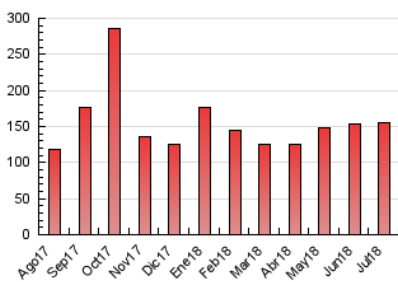

### 3. Por día del mes (Nacional e Internacional)

Día	N. únicos	Visitas	Páginas	Día	N. únicos	Visitas	Páginas	Día	N. únicos	Visitas	Páginas
1	1.034	1.166	2.146	11	3.369	3.821	6.439	21	1.601	1.797	3.020
2	1.769	2.052	3.748	12	4.356	5.055	8.878	22	1.509	1.741	2.980
3	2.431	2.788	5.313	13	2.572	2.877	5.023	23	3.488	3.969	6.490
4	1.925	2.160	4.094	14	2.936	3.227	4.807	24	3.291	3.677	6.617
5	2.069	2.373	4.934	15	2.702	2.987	4.720	25	3.527	3.890	6.078
6	2.118	2.415	4.579	16	2.748	3.189	5.678	26	2.924	3.248	5.079
7	1.737	1.943	3.252	17	2.898	3.319	6.204	27	2.110	2.389	4.288
8	2.157	2.363	3.679	18	4.715	5.539	8.964	28	1.436	1.611	2.962
9	2.835	3.260	5.975	19	2.952	3.411	6.322	29	1.218	1.363	2.579
10	2.751	3.161	5.505	20	2.137	2.429	4.101	30	2.823	3.164	5.377
								31	2.642	2.960	5.764

4. Gráficas (Nacional e Internacional)

4.1 Por día de la semana (promedio)

N. únicos / Visitas (x 100)

Páginas (x 100)

4.2 Por franja horaria (promedio)

Visitas (x 1000)

Páginas (x 1000)

4.3 Por meses

N. únicos / Visitas (x 1000)

Páginas (x 1000)