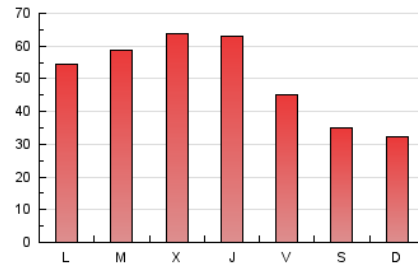

### 1. Cifras totales y promedios (Nacional e Internacional)

MES - AÑO	NAVEGADORES UNICOS	VISITAS	PAGINAS
Julio - 2018	40.460	89.344	155.595
<b>PROMEDIO DIARIO</b>	<b>2.541</b>	<b>2.882</b>	<b>5.019</b>
<b>PROMEDIO LUNES-VIERNES</b>	2.839	3.234	5.702
<b>PROMEDIO SABADO-DOMINGO</b>	1.814	2.022	3.349
<b>PAGINAS / VISITAS</b>	1,74		
<b>DURACION MEDIA VISITAS</b>	0:01:10		
<b>DURACION MEDIA PAGINAS</b>	0:01:34		

### 3. Por día del mes (Nacional e Internacional)

Día	N. únicos	Visitas	Páginas	Día	N. únicos	Visitas	Páginas	Día	N. únicos	Visitas	Páginas
1	1.034	1.166	2.146	11	3.369	3.821	6.439	21	1.601	1.797	3.020
2	1.769	2.052	3.748	12	4.356	5.055	8.878	22	1.509	1.741	2.980
3	2.431	2.788	5.313	13	2.572	2.877	5.023	23	3.488	3.969	6.490
4	1.925	2.160	4.094	14	2.936	3.227	4.807	24	3.291	3.677	6.617
5	2.069	2.373	4.934	15	2.702	2.987	4.720	25	3.527	3.890	6.078
6	2.118	2.415	4.579	16	2.748	3.189	5.678	26	2.924	3.248	5.079
7	1.737	1.943	3.252	17	2.898	3.319	6.204	27	2.110	2.389	4.288
8	2.157	2.363	3.679	18	4.715	5.539	8.964	28	1.436	1.611	2.962
9	2.835	3.260	5.975	19	2.952	3.411	6.322	29	1.218	1.363	2.579
10	2.751	3.161	5.505	20	2.137	2.429	4.101	30	2.823	3.164	5.377
								31	2.642	2.960	5.764

4. Gráficas (Nacional e Internacional)

4.1 Por día de la semana (promedio)

N. únicos / Visitas (x 100)

Páginas (x 100)

4.2 Por franja horaria (promedio)

Visitas (x 1000)

Páginas (x 1000)

4.3 Por meses