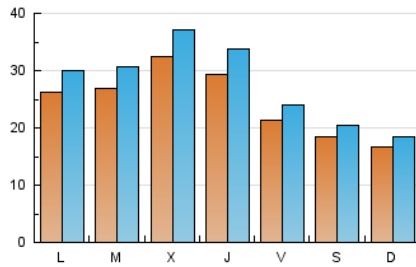

4. Gráficas (Nacional)

4.1 Por día de la semana (promedio)

N. únicos / Visitas (x 100)