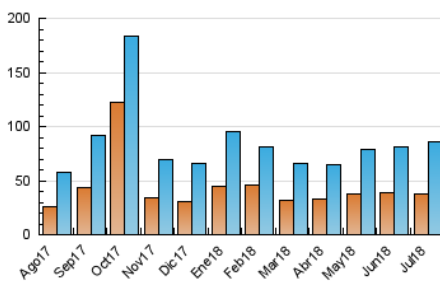

#### 3. Por día del mes (Nacional)

Día	N. únicos	Visitas	Páginas	Día	N. únicos	Visitas	Páginas	Día	N. únicos	Visitas	Páginas
1	1.000	1.127	2.077	11	3.223	3.656	6.199	21	1.514	1.704	2.899
2	1.711	1.984	3.577	12	4.213	4.894	8.620	22	1.439	1.668	2.877
3	2.328	2.670	5.119	13	2.471	2.767	4.871	23	3.356	3.815	6.254
4	1.819	2.042	3.902	14	2.834	3.123	4.660	24	3.182	3.554	6.383
5	1.945	2.230	4.705	15	2.591	2.870	4.576	25	3.403	3.741	5.854
6	1.990	2.271	4.298	16	2.651	3.077	5.532	26	2.816	3.126	4.904
7	1.655	1.851	3.117	17	2.771	3.179	5.991	27	2.012	2.281	4.108
8	2.086	2.284	3.566	18	4.567	5.371	8.726	28	1.372	1.543	2.864
9	2.716	3.121	5.756	19	2.794	3.243	6.073	29	1.168	1.308	2.481
10	2.639	3.029	5.279	20	2.021	2.305	3.911	30	2.708	3.031	5.180
								31	2.546	2.849	5.556

4. Gráficas (Nacional)

4.1 Por día de la semana (promedio)

N. únicos / Visitas (x 100)

Páginas (x 100)

4.2 Por franja horaria (promedio)

Visitas (x 1000)

Páginas (x 1000)

4.3 Por meses

N. únicos / Visitas (x 1000)

Páginas (x 1000)