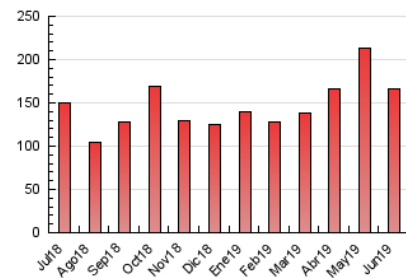

#### 3. Por día del mes (Nacional)

Día	N. únicos	Visitas	Páginas	Día	N. únicos	Visitas	Páginas	Día	N. únicos	Visitas	Páginas
1	1.899	2.139	3.519	11	2.771	3.342	6.621	21	2.159	2.543	4.560
2	1.365	1.533	2.473	12	3.263	4.037	7.538	22	1.885	2.080	3.134
3	2.246	2.579	4.843	13	4.111	4.940	8.998	23	1.167	1.319	2.229
4	2.755	3.213	5.994	14	5.413	6.334	11.090	24	1.494	1.699	2.966
5	2.766	3.195	5.923	15	4.396	5.361	10.459	25	2.514	2.943	5.321
6	1.991	2.312	4.636	16	2.699	3.057	5.486	26	2.556	2.926	5.176
7	3.181	3.663	6.839	17	3.253	3.837	7.308	27	4.049	4.669	7.868
8	2.831	3.122	4.888	18	3.056	3.550	6.668	28	3.849	4.379	6.770
9	1.677	1.872	3.125	19	2.126	2.486	4.176	29	2.363	2.638	4.243
10	2.137	2.593	4.953	20	1.943	2.301	4.256	30	2.781	3.144	4.599

4. Gráficas (Nacional)

4.1 Por día de la semana (promedio)

N. únicos / Visitas (x 100)

Páginas (x 100)

4.2 Por franja horaria (promedio)

Visitas (x 1000)

Páginas (x 1000)

4.3 Por meses

N. únicos / Visitas (x 1000)

Páginas (x 1000)