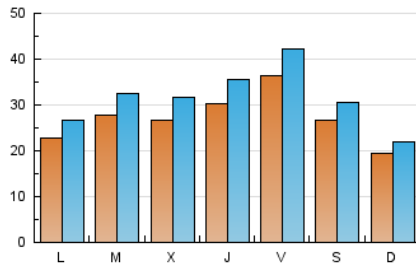

4. Gráficas (Nacional)

4.1 Por día de la semana (promedio)

N. únicos / Visitas (x 100)