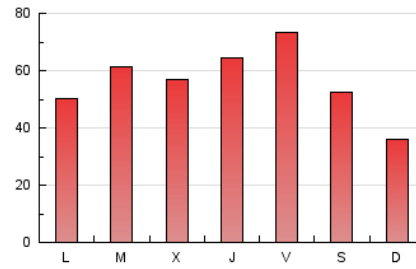

#### 3. Por día del mes (Nacional)

Día	N. únicos	Visitas	Páginas	Día	N. únicos	Visitas	Páginas	Día	N. únicos	Visitas	Páginas
1	1.899	2.139	3.519	11	2.771	3.342	6.621	21	2.159	2.543	4.560
2	1.365	1.533	2.473	12	3.263	4.037	7.538	22	1.885	2.080	3.134
3	2.246	2.579	4.843	13	4.111	4.940	8.998	23	1.167	1.319	2.229
4	2.755	3.213	5.994	14	5.413	6.334	11.090	24	1.494	1.699	2.966
5	2.766	3.195	5.923	15	4.396	5.361	10.459	25	2.514	2.943	5.321
6	1.991	2.312	4.636	16	2.699	3.057	5.486	26	2.556	2.926	5.176
7	3.181	3.663	6.839	17	3.253	3.837	7.308	27	4.049	4.669	7.868
8	2.831	3.122	4.888	18	3.056	3.550	6.668	28	3.849	4.379	6.770
9	1.677	1.872	3.125	19	2.126	2.486	4.176	29	2.363	2.638	4.243
10	2.137	2.593	4.953	20	1.943	2.301	4.256	30	2.781	3.144	4.599

4. Gráficas (Nacional)

4.1 Por día de la semana (promedio)

N. únicos / Visitas (x 100)

Páginas (x 100)

4.2 Por franja horaria (promedio)

Visitas (x 1000)

Páginas (x 1000)

4.3 Por meses