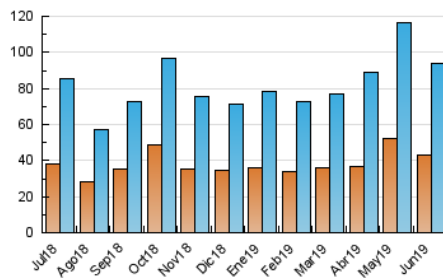

#### 3. Por día del mes (Nacional)

Día	N. únicos	Visitas	Páginas	Día	N. únicos	Visitas	Páginas	Día	N. únicos	Visitas	Páginas
1	1.899	2.139	3.519	11	2.771	3.342	6.621	21	2.159	2.543	4.560
2	1.365	1.533	2.473	12	3.263	4.037	7.538	22	1.885	2.080	3.134
3	2.246	2.579	4.843	13	4.111	4.940	8.998	23	1.167	1.319	2.229
4	2.755	3.213	5.994	14	5.413	6.334	11.090	24	1.494	1.699	2.966
5	2.766	3.195	5.923	15	4.396	5.361	10.459	25	2.514	2.943	5.321
6	1.991	2.312	4.636	16	2.699	3.057	5.486	26	2.556	2.926	5.176
7	3.181	3.663	6.839	17	3.253	3.837	7.308	27	4.049	4.669	7.868
8	2.831	3.122	4.888	18	3.056	3.550	6.668	28	3.849	4.379	6.770
9	1.677	1.872	3.125	19	2.126	2.486	4.176	29	2.363	2.638	4.243
10	2.137	2.593	4.953	20	1.943	2.301	4.256	30	2.781	3.144	4.599

4. Gráficas (Nacional)

4.1 Por día de la semana (promedio)

N. únicos / Visitas (x 100)

Páginas (x 100)

4.2 Por franja horaria (promedio)

Visitas (x 1000)

Páginas (x 1000)

4.3 Por meses

N. únicos / Visitas (x 1000)

Páginas (x 1000)