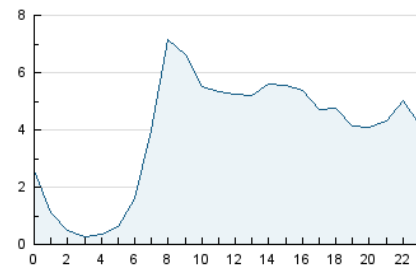

#### 3. Por día del mes (Nacional)

Día	N. únicos	Visitas	Páginas	Día	N. únicos	Visitas	Páginas	Día	N. únicos	Visitas	Páginas
1	1.899	2.139	3.519	11	2.771	3.342	6.621	21	2.159	2.543	4.560
2	1.365	1.533	2.473	12	3.263	4.037	7.538	22	1.885	2.080	3.134
3	2.246	2.579	4.843	13	4.111	4.940	8.998	23	1.167	1.319	2.229
4	2.755	3.213	5.994	14	5.413	6.334	11.090	24	1.494	1.699	2.966
5	2.766	3.195	5.923	15	4.396	5.361	10.459	25	2.514	2.943	5.321
6	1.991	2.312	4.636	16	2.699	3.057	5.486	26	2.556	2.926	5.176
7	3.181	3.663	6.839	17	3.253	3.837	7.308	27	4.049	4.669	7.868
8	2.831	3.122	4.888	18	3.056	3.550	6.668	28	3.849	4.379	6.770
9	1.677	1.872	3.125	19	2.126	2.486	4.176	29	2.363	2.638	4.243
10	2.137	2.593	4.953	20	1.943	2.301	4.256	30	2.781	3.144	4.599

4. Gráficas (Nacional)

4.1 Por día de la semana (promedio)

N. únicos / Visitas (x 100)

Páginas (x 100)

4.2 Por franja horaria (promedio)

Visitas (x 1000)

Páginas (x 1000)

4.3 Por meses