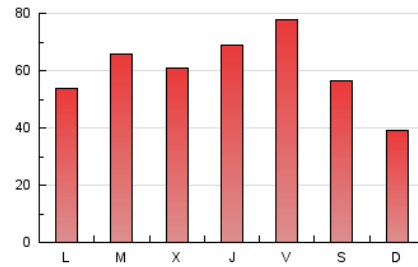

### 1. Cifras totales y promedios (Nacional e Internacional)

MES - AÑO	NAVEGADORES UNICOS	VISITAS	PAGINAS
Junio - 2019	51.520	103.535	178.565
<b>PROMEDIO DIARIO</b>	<b>2.999</b>	<b>3.451</b>	<b>5.952</b>
<b>PROMEDIO LUNES-VIERNES</b>	3.191	3.704	6.536
<b>PROMEDIO SABADO-DOMINGO</b>	2.615	2.946	4.784
<b>PAGINAS / VISITAS</b>	1,72		
<b>DURACION MEDIA VISITAS</b>	0:01:11		
<b>DURACION MEDIA PAGINAS</b>	0:01:38		

### 3. Por día del mes (Nacional e Internacional)

Día	N. únicos	Visitas	Páginas	Día	N. únicos	Visitas	Páginas	Día	N. únicos	Visitas	Páginas
1	2.184	2.429	3.831	11	3.059	3.648	7.023	21	2.441	2.842	4.921
2	1.568	1.741	2.699	12	3.625	4.415	7.998	22	2.202	2.408	3.502
3	2.491	2.831	5.148	13	4.502	5.351	9.563	23	1.428	1.586	2.531
4	3.028	3.495	6.333	14	5.785	6.722	11.588	24	1.733	1.957	3.289
5	3.043	3.487	6.258	15	4.783	5.776	11.016	25	2.853	3.303	5.781
6	2.292	2.626	5.005	16	3.077	3.454	5.949	26	2.849	3.240	5.581
7	3.457	3.958	7.213	17	3.594	4.202	7.789	27	4.380	5.020	8.349
8	3.144	3.447	5.271	18	3.394	3.911	7.109	28	4.260	4.805	7.300
9	1.963	2.162	3.438	19	2.433	2.808	4.541	29	2.665	2.952	4.590
10	2.399	2.871	5.344	20	2.204	2.579	4.591	30	3.137	3.509	5.014

4. Gráficas (Nacional e Internacional)

4.1 Por día de la semana (promedio)

N. únicos / Visitas (x 100)

Páginas (x 100)

4.2 Por franja horaria (promedio)

Visitas (x 1000)

Páginas (x 1000)

4.3 Por meses