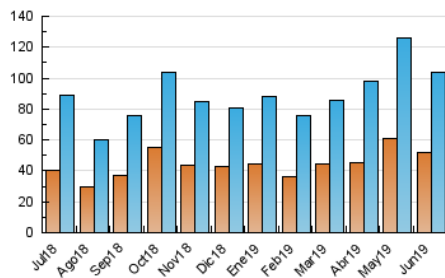

### 3. Por día del mes (Nacional e Internacional)

Día	N. únicos	Visitas	Páginas	Día	N. únicos	Visitas	Páginas	Día	N. únicos	Visitas	Páginas
1	2.184	2.429	3.831	11	3.059	3.648	7.023	21	2.441	2.842	4.921
2	1.568	1.741	2.699	12	3.625	4.415	7.998	22	2.202	2.408	3.502
3	2.491	2.831	5.148	13	4.502	5.351	9.563	23	1.428	1.586	2.531
4	3.028	3.495	6.333	14	5.785	6.722	11.588	24	1.733	1.957	3.289
5	3.043	3.487	6.258	15	4.783	5.776	11.016	25	2.853	3.303	5.781
6	2.292	2.626	5.005	16	3.077	3.454	5.949	26	2.849	3.240	5.581
7	3.457	3.958	7.213	17	3.594	4.202	7.789	27	4.380	5.020	8.349
8	3.144	3.447	5.271	18	3.394	3.911	7.109	28	4.260	4.805	7.300
9	1.963	2.162	3.438	19	2.433	2.808	4.541	29	2.665	2.952	4.590
10	2.399	2.871	5.344	20	2.204	2.579	4.591	30	3.137	3.509	5.014

4. Gráficas (Nacional e Internacional)

4.1 Por día de la semana (promedio)

N. únicos / Visitas (x 100)

Páginas (x 100)

4.2 Por franja horaria (promedio)

Visitas (x 1000)

Páginas (x 1000)

4.3 Por meses

N. únicos / Visitas (x 1000)

Páginas (x 1000)