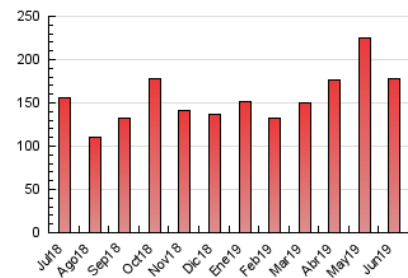

### 1. Cifras totales y promedios (Nacional e Internacional)

MES - AÑO	NAVEGADORES UNICOS	VISITAS	PAGINAS
Junio - 2019	51.520	103.535	178.565
<b>PROMEDIO DIARIO</b>	<b>2.999</b>	<b>3.451</b>	<b>5.952</b>
<b>PROMEDIO LUNES-VIERNES</b>	3.191	3.704	6.536
<b>PROMEDIO SABADO-DOMINGO</b>	2.615	2.946	4.784
<b>PAGINAS / VISITAS</b>	1,72		
<b>DURACION MEDIA VISITAS</b>	0:01:11		
<b>DURACION MEDIA PAGINAS</b>	0:01:38		

### 3. Por día del mes (Nacional e Internacional)

Día	N. únicos	Visitas	Páginas	Día	N. únicos	Visitas	Páginas	Día	N. únicos	Visitas	Páginas
1	2.184	2.429	3.831	11	3.059	3.648	7.023	21	2.441	2.842	4.921
2	1.568	1.741	2.699	12	3.625	4.415	7.998	22	2.202	2.408	3.502
3	2.491	2.831	5.148	13	4.502	5.351	9.563	23	1.428	1.586	2.531
4	3.028	3.495	6.333	14	5.785	6.722	11.588	24	1.733	1.957	3.289
5	3.043	3.487	6.258	15	4.783	5.776	11.016	25	2.853	3.303	5.781
6	2.292	2.626	5.005	16	3.077	3.454	5.949	26	2.849	3.240	5.581
7	3.457	3.958	7.213	17	3.594	4.202	7.789	27	4.380	5.020	8.349
8	3.144	3.447	5.271	18	3.394	3.911	7.109	28	4.260	4.805	7.300
9	1.963	2.162	3.438	19	2.433	2.808	4.541	29	2.665	2.952	4.590
10	2.399	2.871	5.344	20	2.204	2.579	4.591	30	3.137	3.509	5.014

4. Gráficas (Nacional e Internacional)

4.1 Por día de la semana (promedio)

N. únicos / Visitas (x 100)

Páginas (x 100)

4.2 Por franja horaria (promedio)

Visitas (x 1000)

Páginas (x 1000)

4.3 Por meses

N. únicos / Visitas (x 1000)

Páginas (x 1000)