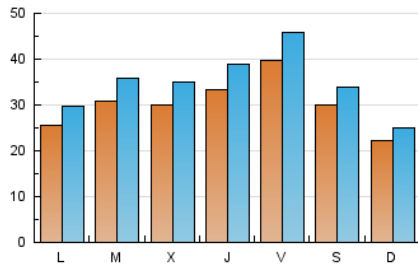

4. Gráficas (Nacional e Internacional)

4.1 Por día de la semana (promedio)

N. únicos / Visitas (x 100)