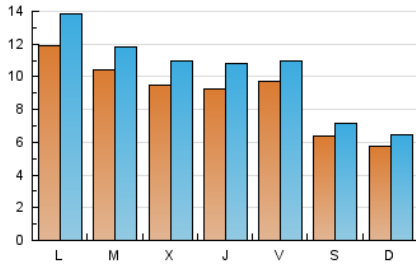

4. Gráficas (Nacional)

4.1 Por día de la semana (promedio)

N. únicos / Visitas (x 100)