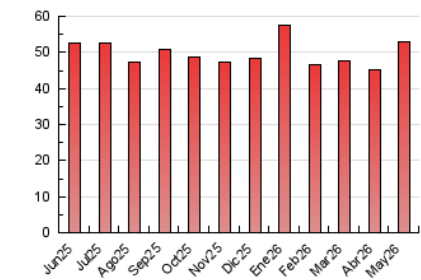

### 3. Por día del mes (Nacional e Internacional)

Día	N. únicos	Visitas	Páginas	Día	N. únicos	Visitas	Páginas	Día	N. únicos	Visitas	Páginas
1	886	1.005	1.591	11	1.218	1.398	2.067	21	811	958	1.741
2	742	822	1.270	12	1.282	1.448	2.366	22	1.533	1.667	2.381
3	634	712	1.104	13	1.150	1.305	2.507	23	709	767	1.245
4	891	1.049	1.721	14	1.133	1.319	2.195	24	677	747	1.182
5	923	1.052	1.737	15	996	1.148	1.892	25	1.346	1.552	2.841
6	817	957	1.602	16	655	735	1.093	26	1.306	1.475	2.513
7	822	946	1.556	17	491	552	964	27	1.158	1.327	2.209
8	699	792	1.290	18	1.401	1.626	2.519	28	1.034	1.196	2.001
9	594	680	1.082	19	746	866	1.454	29	904	1.055	1.794
10	539	614	1.362	20	751	877	1.463	30	607	700	1.171
								31	579	650	1.099

4. Gráficas (Nacional e Internacional)

4.1 Por día de la semana (promedio)

N. únicos / Visitas (x 100)

Páginas (x 100)

4.2 Por franja horaria (promedio)

Visitas\_ (x 1000)

Páginas (x 1000)

4.3 Por meses

N. únicos / Visitas (x 1000)

Páginas (x 1000)