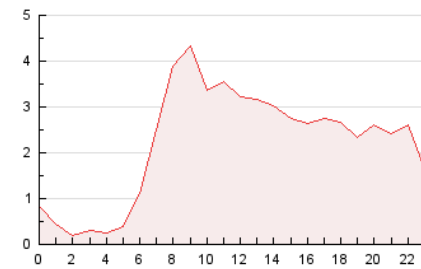

### 3. Por día del mes (Nacional e Internacional)

Día	N. únicos	Visitas	Páginas	Día	N. únicos	Visitas	Páginas	Día	N. únicos	Visitas	Páginas
1	886	1.005	1.591	11	1.218	1.398	2.067	21	811	958	1.741
2	742	822	1.270	12	1.282	1.448	2.366	22	1.533	1.667	2.381
3	634	712	1.104	13	1.150	1.305	2.507	23	709	767	1.245
4	891	1.049	1.721	14	1.133	1.319	2.195	24	677	747	1.182
5	923	1.052	1.737	15	996	1.148	1.892	25	1.346	1.552	2.841
6	817	957	1.602	16	655	735	1.093	26	1.306	1.475	2.513
7	822	946	1.556	17	491	552	964	27	1.158	1.327	2.209
8	699	792	1.290	18	1.401	1.626	2.519	28	1.034	1.196	2.001
9	594	680	1.082	19	746	866	1.454	29	904	1.055	1.794
10	539	614	1.362	20	751	877	1.463	30	607	700	1.171
								31	579	650	1.099

4. Gráficas (Nacional e Internacional)

4.1 Por día de la semana (promedio)

N. únicos / Visitas (x 100)

Páginas (x 100)

4.2 Por franja horaria (promedio)

Visitas\_ (x 1000)

Páginas (x 1000)

4.3 Por meses