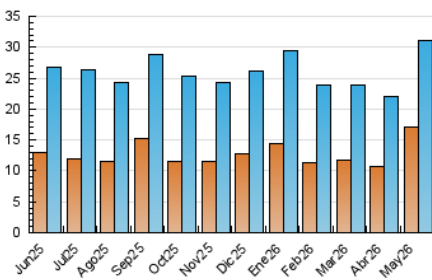

#### 4.1 Por día de la semana (promedio)

N. únicos / Visitas (x 100)

Páginas (x 100)

#### 4.2 Por franja horaria (promedio)

Visitas\_ (x 1000)

Páginas (x 1000)

#### 4.3 Por meses

N. únicos / Visitas (x 1000)

Páginas (x 1000)

## 5. Observaciones

Este Medio Electrónico de Comunicación ha sido medido por la herramienta Google Analytics de Google (GA4).