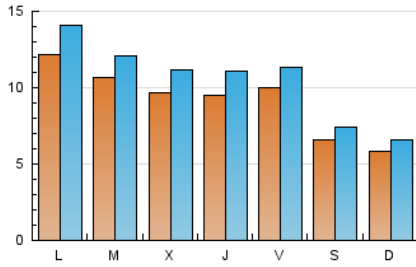

4. Gráficas (Nacional e Internacional)

4.1 Por día de la semana (promedio)

N. únicos / Visitas (x 100)