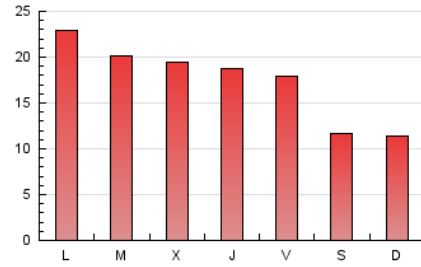

### 1. Cifras totales y promedios (Nacional e Internacional)

MES - AÑO	NAVEGADORES UNICOS	VISITAS	PAGINAS
Mayo - 2026	17.555	31.932	52.809
<b>PROMEDIO DIARIO</b>	<b>904</b>	<b>1.032</b>	<b>1.710</b>
<b>PROMEDIO LUNES-VIERNES</b>	1.038	1.191	1.973
<b>PROMEDIO SABADO-DOMINGO</b>	623	698	1.157
<b>PAGINAS / VISITAS</b>	1,66		
<b>DURACION MEDIA VISITAS</b>	0:02:07		
<b>TIEMPO INTERACCIÓN MEDIO</b>	0:01:33		

### 3. Por día del mes (Nacional e Internacional)

Día	N. únicos	Visitas	Páginas	Día	N. únicos	Visitas	Páginas	Día	N. únicos	Visitas	Páginas
1	886	1.005	1.591	11	1.218	1.398	2.067	21	811	958	1.741
2	742	822	1.270	12	1.282	1.448	2.366	22	1.533	1.667	2.381
3	634	712	1.104	13	1.150	1.305	2.507	23	709	767	1.245
4	891	1.049	1.721	14	1.133	1.319	2.195	24	677	747	1.182
5	923	1.052	1.737	15	996	1.148	1.892	25	1.346	1.552	2.841
6	817	957	1.602	16	655	735	1.093	26	1.306	1.475	2.513
7	822	946	1.556	17	491	552	964	27	1.158	1.327	2.209
8	699	792	1.290	18	1.401	1.626	2.519	28	1.034	1.196	2.001
9	594	680	1.082	19	746	866	1.454	29	904	1.055	1.794
10	539	614	1.362	20	751	877	1.463	30	607	700	1.171
								31	579	650	1.099

4. Gráficas (Nacional e Internacional)

4.1 Por día de la semana (promedio)

N. únicos / Visitas (x 100)

Páginas (x 100)

4.2 Por franja horaria (promedio)

Visitas\_ (x 1000)

Páginas (x 1000)

4.3 Por meses