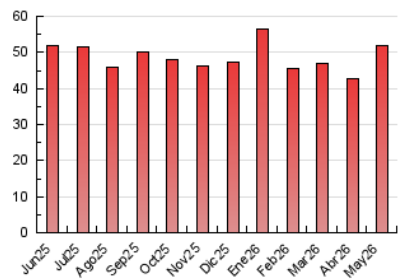

#### 4.1 Por día de la semana (promedio)

N. únicos / Visitas (x 100)

Páginas (x 100)

#### 4.2 Por franja horaria (promedio)

Visitas\_ (x 1000)

Páginas (x 1000)

#### 4.3 Por meses

N. únicos / Visitas (x 1000)

Páginas (x 1000)