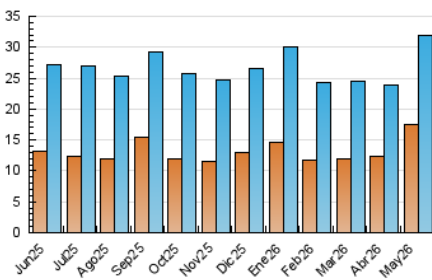

### 3. Por día del mes (Nacional e Internacional)

Día	N. únicos	Visitas	Páginas	Día	N. únicos	Visitas	Páginas	Día	N. únicos	Visitas	Páginas
1	886	1.005	1.591	11	1.218	1.398	2.067	21	811	958	1.741
2	742	822	1.270	12	1.282	1.448	2.366	22	1.533	1.667	2.381
3	634	712	1.104	13	1.150	1.305	2.507	23	709	767	1.245
4	891	1.049	1.721	14	1.133	1.319	2.195	24	677	747	1.182
5	923	1.052	1.737	15	996	1.148	1.892	25	1.346	1.552	2.841
6	817	957	1.602	16	655	735	1.093	26	1.306	1.475	2.513
7	822	946	1.556	17	491	552	964	27	1.158	1.327	2.209
8	699	792	1.290	18	1.401	1.626	2.519	28	1.034	1.196	2.001
9	594	680	1.082	19	746	866	1.454	29	904	1.055	1.794
10	539	614	1.362	20	751	877	1.463	30	607	700	1.171
								31	579	650	1.099

4. Gráficas (Nacional e Internacional)

4.1 Por día de la semana (promedio)

N. únicos / Visitas (x 100)

Páginas (x 100)

4.2 Por franja horaria (promedio)

Visitas\_ (x 1000)

Páginas (x 1000)

4.3 Por meses

N. únicos / Visitas (x 1000)

Páginas (x 1000)

### Duración Visita:

Tiempo en segundos de todas las visitas de dos o más páginas vistas, dividido por el número total de visitas de dos o más páginas vistas.