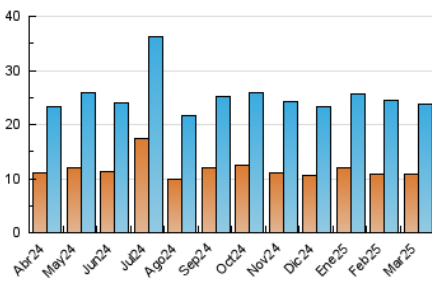

##### 4.1 Por día de la semana (promedio)

N. únicos / Visitas (x 100)

Páginas (x 100)

##### 4.2 Por franja horaria (promedio)

Visitas\_ (x 1000)

Páginas (x 1000)

##### 4.3 Por meses

N. únicos / Visitas (x 1000)

Páginas (x 1000)