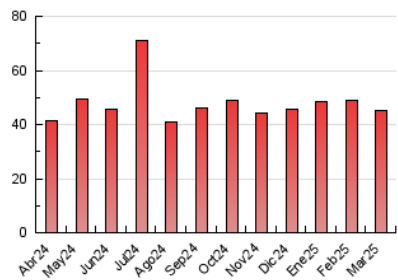

### 3. Por día del mes (Nacional e Internacional)

Día	N. únicos	Visitas	Páginas	Día	N. únicos	Visitas	Páginas	Día	N. únicos	Visitas	Páginas
1	621	728	1.500	11	818	955	1.762	21	621	741	1.416
2	606	705	1.265	12	747	881	1.696	22	468	536	1.010
3	828	989	2.022	13	718	849	1.527	23	523	604	1.044
4	712	857	1.741	14	753	859	1.593	24	723	845	1.667
5	763	891	1.800	15	467	524	820	25	663	780	1.578
6	1.284	1.451	2.266	16	491	549	864	26	721	858	1.792
7	779	913	1.597	17	677	811	1.617	27	686	817	1.642
8	528	612	1.119	18	709	823	1.578	28	657	769	1.457
9	570	651	1.021	19	596	733	1.331	29	541	602	1.045
10	725	865	1.435	20	675	779	1.360	30	488	555	1.001
								31	715	841	1.530

##### 4.1 Por día de la semana (promedio)

N. únicos / Visitas (x 100)

Páginas (x 100)

##### 4.2 Por franja horaria (promedio)

Visitas\_ (x 1000)

Páginas (x 1000)

##### 4.3 Por meses

N. únicos / Visitas (x 1000)

Páginas (x 1000)