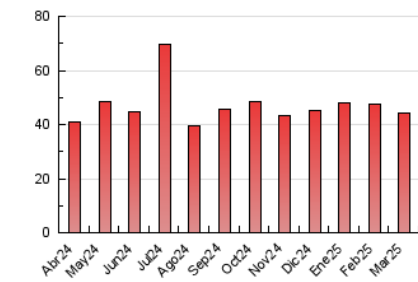

#### 3. Por día del mes (Nacional)

Día	N. únicos	Visitas	Páginas	Día	N. únicos	Visitas	Páginas	Día	N. únicos	Visitas	Páginas
<b>1</b>	604	708	1.473	<b>11</b>	800	937	1.734	<b>21</b>	612	731	1.401
<b>2</b>	592	690	1.233	<b>12</b>	731	859	1.667	<b>22</b>	457	523	983
<b>3</b>	816	976	2.007	<b>13</b>	698	828	1.492	<b>23</b>	506	581	999
<b>4</b>	698	842	1.719	<b>14</b>	742	846	1.572	<b>24</b>	703	822	1.632
<b>5</b>	748	874	1.774	<b>15</b>	459	510	798	<b>25</b>	646	760	1.551
<b>6</b>	1.270	1.436	2.239	<b>16</b>	476	533	834	<b>26</b>	701	835	1.761
<b>7</b>	762	892	1.552	<b>17</b>	661	790	1.591	<b>27</b>	672	802	1.577
<b>8</b>	518	600	1.103	<b>18</b>	697	806	1.558	<b>28</b>	640	752	1.431
<b>9</b>	560	639	1.009	<b>19</b>	581	713	1.308	<b>29</b>	525	582	1.010
<b>10</b>	712	852	1.422	<b>20</b>	662	765	1.340	<b>30</b>	474	540	981
								<b>31</b>	702	823	1.505

##### 4.1 Por día de la semana (promedio)

N. únicos / Visitas (x 100)

Páginas (x 100)

##### 4.2 Por franja horaria (promedio)

Visitas\_ (x 1000)

Páginas (x 1000)

##### 4.3 Por meses

N. únicos / Visitas (x 1000)

Páginas (x 1000)