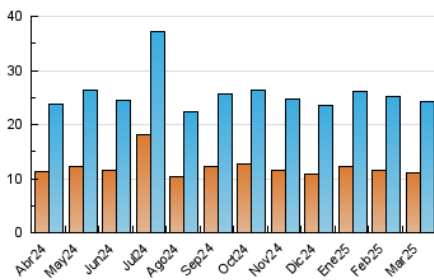

### 3. Por día del mes (Nacional e Internacional)

Día	N. únicos	Visitas	Páginas	Día	N. únicos	Visitas	Páginas	Día	N. únicos	Visitas	Páginas
1	621	728	1.500	11	818	955	1.762	21	621	741	1.416
2	606	705	1.265	12	747	881	1.696	22	468	536	1.010
3	828	989	2.022	13	718	849	1.527	23	523	604	1.044
4	712	857	1.741	14	753	859	1.593	24	723	845	1.667
5	763	891	1.800	15	467	524	820	25	663	780	1.578
6	1.284	1.451	2.266	16	491	549	864	26	721	858	1.792
7	779	913	1.597	17	677	811	1.617	27	686	817	1.642
8	528	612	1.119	18	709	823	1.578	28	657	769	1.457
9	570	651	1.021	19	596	733	1.331	29	541	602	1.045
10	725	865	1.435	20	675	779	1.360	30	488	555	1.001
								31	715	841	1.530

##### 4.1 Por día de la semana (promedio)

N. únicos / Visitas (x 100)

Páginas (x 100)

##### 4.2 Por franja horaria (promedio)

Visitas\_ (x 1000)

Páginas (x 1000)

##### 4.3 Por meses

N. únicos / Visitas (x 1000)

Páginas (x 1000)