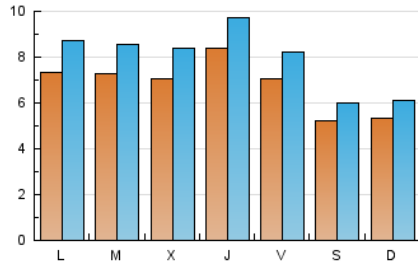

4. Gráficas (Nacional e Internacional)

4.1 Por día de la semana (promedio)

N. únicos / Visitas (x 100)