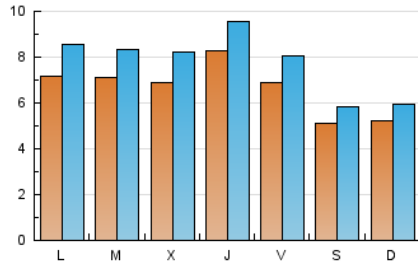

4. Gráficas (Nacional)

4.1 Por día de la semana (promedio)

N. únicos / Visitas (x 100)