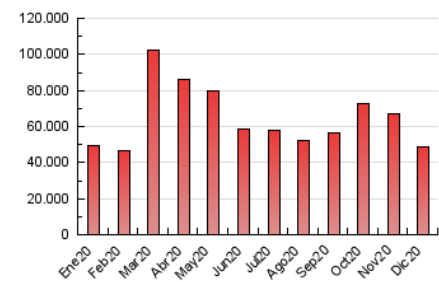

Páginas (x 1000)