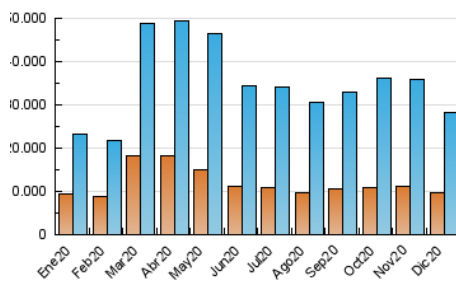

4.3 Por meses

N. únicos / Visitas (x 1000)