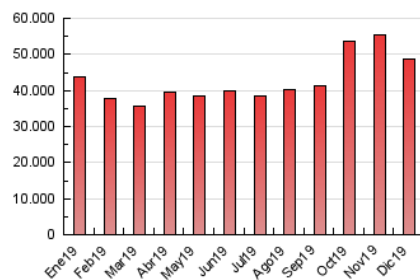

### 3. Por día del mes (Nacional e Internacional)

Día	N. únicos	Visitas	Páginas	Día	N. únicos	Visitas	Páginas	Día	N. únicos	Visitas	Páginas
1	554.300	681.086	1.444.587	11	620.629	757.157	1.523.044	21	638.441	751.240	1.481.669
2	624.767	772.841	1.585.885	12	539.810	675.316	1.405.470	22	654.951	793.047	1.615.223
3	529.133	663.250	1.320.191	13	571.577	687.608	1.434.197	23	599.542	714.952	1.410.488
4	542.655	687.743	1.408.249	14	488.457	585.510	1.217.688	24	420.455	507.023	1.050.387
5	652.587	789.603	1.610.894	15	978.913	1.146.307	2.416.167	25	490.936	602.884	1.286.237
6	977.934	1.116.031	2.325.073	16	624.542	738.032	1.440.527	26	572.209	694.084	1.456.139
7	681.984	788.025	1.646.599	17	578.251	701.693	1.388.647	27	519.836	633.882	1.297.827
8	913.907	1.060.580	2.257.782	18	697.940	852.760	1.740.783	28	565.371	663.904	1.346.701
9	894.259	1.045.554	2.123.599	19	644.739	800.665	1.623.152	29	618.460	728.930	1.465.239
10	587.188	720.777	1.450.274	20	569.965	683.576	1.381.690	30	895.899	1.046.231	2.133.775
								31	615.007	718.080	1.497.238

4. Gráficas (Nacional e Internacional)

4.1 Por día de la semana (promedio)

N. únicos / Visitas (x 100)

Páginas (x 100)

4.2 Por franja horaria (promedio)

Visitas (x 1000)

Páginas (x 1000)

4.3 Por meses

N. únicos / Visitas (x 1000)

Páginas (x 1000)