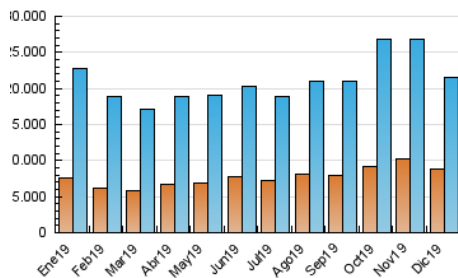

#### 3. Por día del mes (Nacional)

Día	N. únicos	Visitas	Páginas	Día	N. únicos	Visitas	Páginas	Día	N. únicos	Visitas	Páginas
1	500.124	618.757	1.317.247	11	551.366	677.572	1.387.276	21	558.602	664.687	1.343.319
2	554.810	693.980	1.433.118	12	480.121	607.957	1.282.892	22	586.208	713.429	1.482.185
3	473.185	597.209	1.198.853	13	505.637	615.021	1.302.728	23	525.911	634.445	1.277.949
4	485.575	621.270	1.285.307	14	418.656	506.902	1.083.152	24	367.406	447.567	947.381
5	594.383	720.119	1.480.945	15	916.668	1.073.966	2.283.264	25	446.497	549.526	1.190.535
6	903.303	1.033.786	2.170.860	16	560.783	667.700	1.320.979	26	492.604	603.996	1.302.861
7	619.387	716.110	1.513.848	17	524.152	638.769	1.284.023	27	440.118	544.787	1.154.067
8	839.146	977.033	2.100.775	18	619.113	764.009	1.593.280	28	499.218	591.057	1.225.536
9	823.759	963.089	1.973.925	19	567.113	709.604	1.466.308	29	558.665	659.246	1.347.465
10	520.065	644.741	1.315.796	20	493.813	597.765	1.238.519	30	817.703	961.105	1.985.870
								31	558.268	653.015	1.380.031

4. Gráficas (Nacional)

4.1 Por día de la semana (promedio)

N. únicos / Visitas (x 100)

Páginas (x 100)

4.2 Por franja horaria (promedio)

Visitas (x 1000)

Páginas (x 1000)

4.3 Por meses

N. únicos / Visitas (x 1000)

Páginas (x 1000)