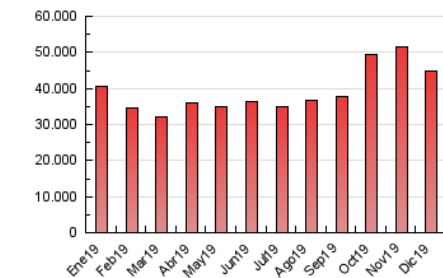

#### 3. Por día del mes (Nacional)

Día	N. únicos	Visitas	Páginas	Día	N. únicos	Visitas	Páginas	Día	N. únicos	Visitas	Páginas
1	500.124	618.757	1.317.247	11	551.366	677.572	1.387.276	21	558.602	664.687	1.343.319
2	554.810	693.980	1.433.118	12	480.121	607.957	1.282.892	22	586.208	713.429	1.482.185
3	473.185	597.209	1.198.853	13	505.637	615.021	1.302.728	23	525.911	634.445	1.277.949
4	485.575	621.270	1.285.307	14	418.656	506.902	1.083.152	24	367.406	447.567	947.381
5	594.383	720.119	1.480.945	15	916.668	1.073.966	2.283.264	25	446.497	549.526	1.190.535
6	903.303	1.033.786	2.170.860	16	560.783	667.700	1.320.979	26	492.604	603.996	1.302.861
7	619.387	716.110	1.513.848	17	524.152	638.769	1.284.023	27	440.118	544.787	1.154.067
8	839.146	977.033	2.100.775	18	619.113	764.009	1.593.280	28	499.218	591.057	1.225.536
9	823.759	963.089	1.973.925	19	567.113	709.604	1.466.308	29	558.665	659.246	1.347.465
10	520.065	644.741	1.315.796	20	493.813	597.765	1.238.519	30	817.703	961.105	1.985.870
								31	558.268	653.015	1.380.031

4. Gráficas (Nacional)

4.1 Por día de la semana (promedio)

N. únicos / Visitas (x 100)

Páginas (x 100)

4.2 Por franja horaria (promedio)

Visitas (x 1000)

Páginas (x 1000)

4.3 Por meses

N. únicos / Visitas (x 1000)

Páginas (x 1000)