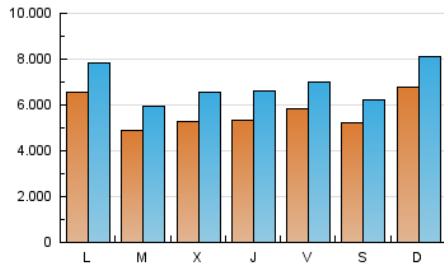

4. Gráficas (Nacional)

4.1 Por día de la semana (promedio)

N. únicos / Visitas (x 100)