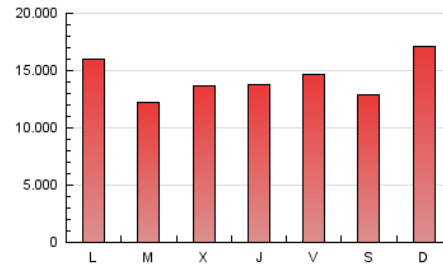

#### 2. Secciones (Nacional)

	PAGINAS	%
<b>HOME</b>	12.076.306	27.03 %
<b>RESTO</b>	32.593.988	72.97 %

#### 3. Por día del mes (Nacional)

Día	N. únicos	Visitas	Páginas	Día	N. únicos	Visitas	Páginas	Día	N. únicos	Visitas	Páginas
1	500.124	618.757	1.317.247	11	551.366	677.572	1.387.276	21	558.602	664.687	1.343.319
2	554.810	693.980	1.433.118	12	480.121	607.957	1.282.892	22	586.208	713.429	1.482.185
3	473.185	597.209	1.198.853	13	505.637	615.021	1.302.728	23	525.911	634.445	1.277.949
4	485.575	621.270	1.285.307	14	418.656	506.902	1.083.152	24	367.406	447.567	947.381
5	594.383	720.119	1.480.945	15	916.668	1.073.966	2.283.264	25	446.497	549.526	1.190.535
6	903.303	1.033.786	2.170.860	16	560.783	667.700	1.320.979	26	492.604	603.996	1.302.861
7	619.387	716.110	1.513.848	17	524.152	638.769	1.284.023	27	440.118	544.787	1.154.067
8	839.146	977.033	2.100.775	18	619.113	764.009	1.593.280	28	499.218	591.057	1.225.536
9	823.759	963.089	1.973.925	19	567.113	709.604	1.466.308	29	558.665	659.246	1.347.465
10	520.065	644.741	1.315.796	20	493.813	597.765	1.238.519	30	817.703	961.105	1.985.870
								31	558.268	653.015	1.380.031

4. Gráficas (Nacional)

4.1 Por día de la semana (promedio)

N. únicos / Visitas (x 100)

Páginas (x 100)

4.2 Por franja horaria (promedio)

Visitas (x 1000)

Páginas (x 1000)

4.3 Por meses