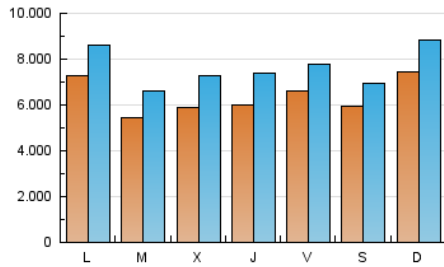

4. Gráficas (Nacional e Internacional)

4.1 Por día de la semana (promedio)

N. únicos / Visitas (x 100)