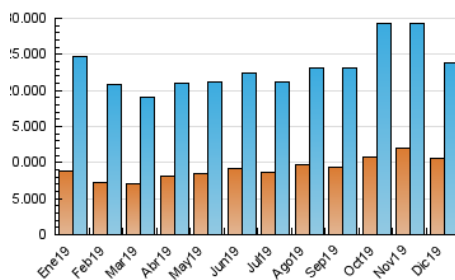

### 3. Por día del mes (Nacional e Internacional)

Día	N. únicos	Visitas	Páginas	Día	N. únicos	Visitas	Páginas	Día	N. únicos	Visitas	Páginas
1	554.300	681.086	1.444.587	11	620.629	757.157	1.523.044	21	638.441	751.240	1.481.669
2	624.767	772.841	1.585.885	12	539.810	675.316	1.405.470	22	654.951	793.047	1.615.223
3	529.133	663.250	1.320.191	13	571.577	687.608	1.434.197	23	599.542	714.952	1.410.488
4	542.655	687.743	1.408.249	14	488.457	585.510	1.217.688	24	420.455	507.023	1.050.387
5	652.587	789.603	1.610.894	15	978.913	1.146.307	2.416.167	25	490.936	602.884	1.286.237
6	977.934	1.116.031	2.325.073	16	624.542	738.032	1.440.527	26	572.209	694.084	1.456.139
7	681.984	788.025	1.646.599	17	578.251	701.693	1.388.647	27	519.836	633.882	1.297.827
8	913.907	1.060.580	2.257.782	18	697.940	852.760	1.740.783	28	565.371	663.904	1.346.701
9	894.259	1.045.554	2.123.599	19	644.739	800.665	1.623.152	29	618.460	728.930	1.465.239
10	587.188	720.777	1.450.274	20	569.965	683.576	1.381.690	30	895.899	1.046.231	2.133.775
								31	615.007	718.080	1.497.238

4. Gráficas (Nacional e Internacional)

4.1 Por día de la semana (promedio)

N. únicos / Visitas (x 100)

Páginas (x 100)

4.2 Por franja horaria (promedio)

Visitas (x 1000)

Páginas (x 1000)

4.3 Por meses

N. únicos / Visitas (x 1000)

Páginas (x 1000)