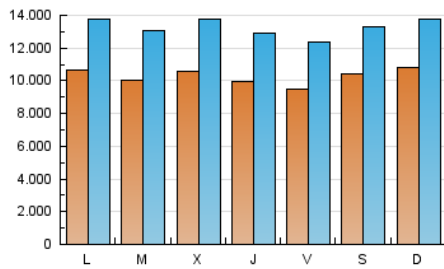

1. Cifras totales y promedios (Nacional e Internacional)

MES - AÑO	NAVEGADORES UNICOS	VISITAS	PAGINAS
Noviembre - 2020	13.615.197	39.913.920	73.737.850
PROMEDIO DIARIO	1.031.030	1.330.464	2.457.928
PROMEDIO LUNES-VIERNES	1.016.237	1.319.886	2.427.309
PROMEDIO SABADO-DOMINGO	1.065.549	1.355.147	2.529.374
PAGINAS / VISITAS	1,85		
DURACION MEDIA VISITAS	0:02:33		
DURACION MEDIA PAGINAS	0:03:00		

2. Secciones (Nacional e Internacional)

	PAGINAS	%
HOME	27.377.277	37.13 %
RESTO	46.360.573	62.87 %

3. Por día del mes (Nacional e Internacional)

Día	N. únicos	Visitas	Páginas	Día	N. únicos	Visitas	Páginas	Día	N. únicos	Visitas	Páginas
1	1.005.360	1.357.594	5.446.128	11	1.015.587	1.270.758	2.071.651	21	917.575	1.165.905	1.900.510
2	1.035.070	1.410.632	5.730.761	12	967.902	1.231.558	2.022.737	22	1.014.126	1.268.225	2.043.062
3	1.127.022	1.499.004	4.093.719	13	864.583	1.114.527	1.848.323	23	1.151.657	1.446.817	2.284.786
4	1.074.050	1.560.586	2.681.939	14	1.012.048	1.289.728	2.095.158	24	844.360	1.075.411	1.779.450
5	824.838	1.181.097	2.110.160	15	918.924	1.167.486	1.954.868	25	820.425	1.061.794	1.832.205
6	1.288.631	1.690.635	2.690.991	16	1.054.137	1.332.687	2.154.582	26	934.503	1.196.568	2.033.884
7	1.327.925	1.706.974	2.674.938	17	1.031.784	1.302.740	2.151.115	27	823.281	1.075.080	1.864.494
8	1.122.860	1.448.523	2.369.777	18	1.309.719	1.612.627	2.499.879	28	918.654	1.155.740	1.865.667
9	1.046.061	1.404.194	2.502.425	19	1.249.002	1.555.762	2.448.793	29	1.352.467	1.636.146	2.414.262
10	1.007.672	1.352.852	2.331.548	20	816.235	1.056.778	1.785.079	30	1.054.448	1.285.492	2.054.959

4. Gráficas (Nacional e Internacional)

4.1 Por día de la semana (promedio)

N. únicos / Visitas (x 100)

Páginas (x 100)

4.2 Por franja horaria (promedio)

Visitas (x 1000)

Páginas (x 1000)

4.3 Por meses