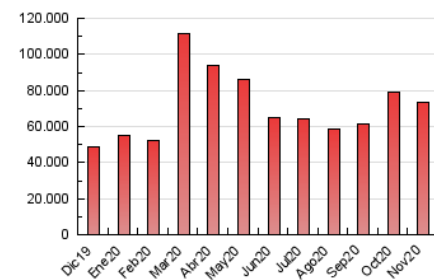

Páginas (x 1000)