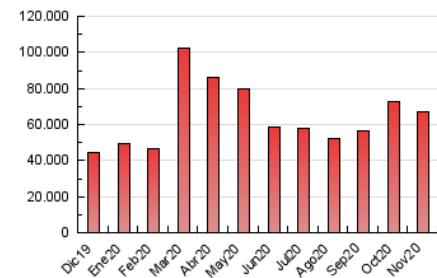

Páginas (x 1000)