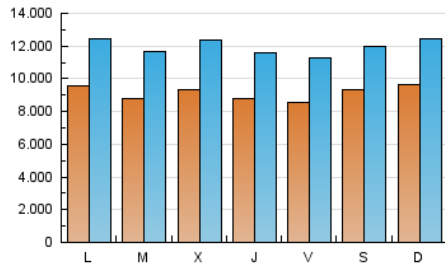

1. Cifras totales y promedios (Nacional)

MES - AÑO	NAVEGADORES UNICOS	VISITAS	PAGINAS
Noviembre - 2020	11.319.779	35.990.205	67.265.768
PROMEDIO DIARIO	918.242	1.199.674	2.242.192
PROMEDIO LUNES-VIERNES	904.061	1.189.398	2.212.849
PROMEDIO SABADO-DOMINGO	951.333	1.223.649	2.310.660
PAGINAS / VISITAS	1,87		
DURACION MEDIA VISITAS	0:02:37		
DURACION MEDIA PAGINAS	0:03:00		

2. Secciones (Nacional)

	PAGINAS	%
HOME	24.951.789	37.09 %
RESTO	42.313.979	62.91 %

3. Por día del mes (Nacional)

Día	N. únicos	Visitas	Páginas	Día	N. únicos	Visitas	Páginas	Día	N. únicos	Visitas	Páginas
1	918.519	1.246.493	5.016.182	11	884.720	1.128.363	1.863.619	21	831.690	1.068.555	1.753.334
2	930.026	1.286.253	5.244.857	12	861.487	1.112.620	1.846.530	22	889.346	1.127.134	1.837.733
3	1.012.629	1.362.573	3.751.713	13	780.895	1.012.515	1.695.138	23	1.027.011	1.307.850	2.080.810
4	945.898	1.394.999	2.431.472	14	918.843	1.175.368	1.926.057	24	739.321	961.644	1.613.375
5	724.919	1.054.055	1.917.259	15	818.647	1.055.710	1.791.395	25	721.948	947.319	1.661.331
6	1.191.667	1.566.851	2.501.275	16	964.036	1.224.270	1.991.477	26	824.516	1.071.761	1.847.186
7	1.175.681	1.517.166	2.409.929	17	919.534	1.176.460	1.962.872	27	731.497	970.675	1.706.449
8	969.422	1.279.637	2.132.052	18	1.182.027	1.472.755	2.295.327	28	812.530	1.037.317	1.696.948
9	914.265	1.246.166	2.267.881	19	1.107.876	1.396.922	2.219.385	29	1.227.317	1.505.463	2.232.308
10	854.593	1.173.315	2.070.401	20	721.690	947.571	1.624.787	30	944.723	1.162.425	1.876.686

4. Gráficas (Nacional)

4.1 Por día de la semana (promedio)

N. únicos / Visitas (x 100)

Páginas (x 100)

4.2 Por franja horaria (promedio)

Visitas (x 1000)

Páginas (x 1000)

4.3 Por meses