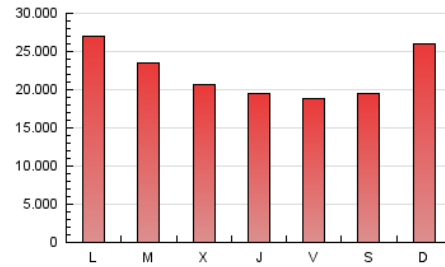

1. Cifras totales y promedios (Nacional)

MES - AÑO	NAVEGADORES UNICOS	VISITAS	PAGINAS
Noviembre - 2020	11.319.779	35.990.205	67.265.768
PROMEDIO DIARIO	918.242	1.199.674	2.242.192
PROMEDIO LUNES-VIERNES	904.061	1.189.398	2.212.849
PROMEDIO SABADO-DOMINGO	951.333	1.223.649	2.310.660
PAGINAS / VISITAS	1,87		
DURACION MEDIA VISITAS	0:02:37		
DURACION MEDIA PAGINAS	0:03:00		

2. Secciones (Nacional)

	PAGINAS	%
HOME	24.951.789	37.09 %
RESTO	42.313.979	62.91 %

3. Por día del mes (Nacional)

Día	N. únicos	Visitas	Páginas	Día	N. únicos	Visitas	Páginas	Día	N. únicos	Visitas	Páginas
1	918.519	1.246.493	5.016.182	11	884.720	1.128.363	1.863.619	21	831.690	1.068.555	1.753.334
2	930.026	1.286.253	5.244.857	12	861.487	1.112.620	1.846.530	22	889.346	1.127.134	1.837.733
3	1.012.629	1.362.573	3.751.713	13	780.895	1.012.515	1.695.138	23	1.027.011	1.307.850	2.080.810
4	945.898	1.394.999	2.431.472	14	918.843	1.175.368	1.926.057	24	739.321	961.644	1.613.375
5	724.919	1.054.055	1.917.259	15	818.647	1.055.710	1.791.395	25	721.948	947.319	1.661.331
6	1.191.667	1.566.851	2.501.275	16	964.036	1.224.270	1.991.477	26	824.516	1.071.761	1.847.186
7	1.175.681	1.517.166	2.409.929	17	919.534	1.176.460	1.962.872	27	731.497	970.675	1.706.449
8	969.422	1.279.637	2.132.052	18	1.182.027	1.472.755	2.295.327	28	812.530	1.037.317	1.696.948
9	914.265	1.246.166	2.267.881	19	1.107.876	1.396.922	2.219.385	29	1.227.317	1.505.463	2.232.308
10	854.593	1.173.315	2.070.401	20	721.690	947.571	1.624.787	30	944.723	1.162.425	1.876.686

4. Gráficas (Nacional)

4.1 Por día de la semana (promedio)

N. únicos / Visitas (x 100)

Páginas (x 100)

4.2 Por franja horaria (promedio)

Visitas (x 1000)

Páginas (x 1000)

4.3 Por meses