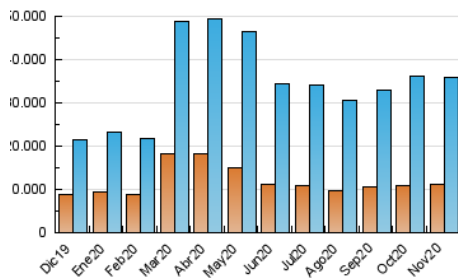

4.3 Por meses

N. únicos / Visitas (x 1000)