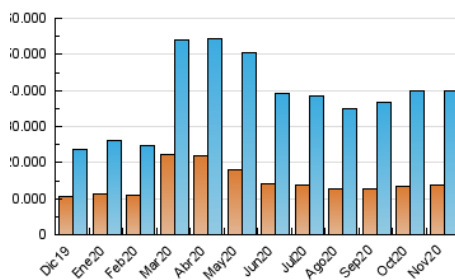

4.3 Por meses

N. únicos / Visitas (x 1000)