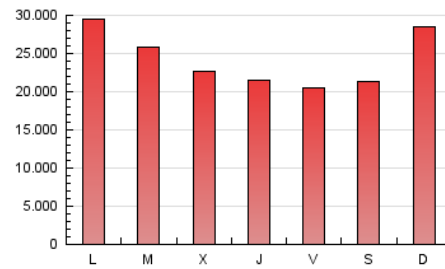

1. Cifras totales y promedios (Nacional e Internacional)

MES - AÑO	NAVEGADORES UNICOS	VISITAS	PAGINAS
Noviembre - 2020	13.615.197	39.913.920	73.737.850
PROMEDIO DIARIO	1.031.030	1.330.464	2.457.928
PROMEDIO LUNES-VIERNES	1.016.237	1.319.886	2.427.309
PROMEDIO SABADO-DOMINGO	1.065.549	1.355.147	2.529.374
PAGINAS / VISITAS	1,85		
DURACION MEDIA VISITAS	0:02:33		
DURACION MEDIA PAGINAS	0:03:00		

2. Secciones (Nacional e Internacional)

	PAGINAS	%
HOME	27.377.277	37.13 %
RESTO	46.360.573	62.87 %

3. Por día del mes (Nacional e Internacional)

Día	N. únicos	Visitas	Páginas	Día	N. únicos	Visitas	Páginas	Día	N. únicos	Visitas	Páginas
1	1.005.360	1.357.594	5.446.128	11	1.015.587	1.270.758	2.071.651	21	917.575	1.165.905	1.900.510
2	1.035.070	1.410.632	5.730.761	12	967.902	1.231.558	2.022.737	22	1.014.126	1.268.225	2.043.062
3	1.127.022	1.499.004	4.093.719	13	864.583	1.114.527	1.848.323	23	1.151.657	1.446.817	2.284.786
4	1.074.050	1.560.586	2.681.939	14	1.012.048	1.289.728	2.095.158	24	844.360	1.075.411	1.779.450
5	824.838	1.181.097	2.110.160	15	918.924	1.167.486	1.954.868	25	820.425	1.061.794	1.832.205
6	1.288.631	1.690.635	2.690.991	16	1.054.137	1.332.687	2.154.582	26	934.503	1.196.568	2.033.884
7	1.327.925	1.706.974	2.674.938	17	1.031.784	1.302.740	2.151.115	27	823.281	1.075.080	1.864.494
8	1.122.860	1.448.523	2.369.777	18	1.309.719	1.612.627	2.499.879	28	918.654	1.155.740	1.865.667
9	1.046.061	1.404.194	2.502.425	19	1.249.002	1.555.762	2.448.793	29	1.352.467	1.636.146	2.414.262
10	1.007.672	1.352.852	2.331.548	20	816.235	1.056.778	1.785.079	30	1.054.448	1.285.492	2.054.959

4. Gráficas (Nacional e Internacional)

4.1 Por día de la semana (promedio)

N. únicos / Visitas (x 100)

Páginas (x 100)

4.2 Por franja horaria (promedio)

Visitas (x 1000)

Páginas (x 1000)

4.3 Por meses