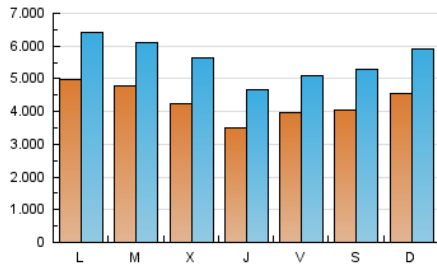

1. Cifras totales y promedios (Nacional)

MES - AÑO	NAVEGADORES UNICOS	VISITAS	PAGINAS
Noviembre - 2018	6.009.701	16.625.351	29.125.321
PROMEDIO DIARIO	425.023	554.178	970.844
PROMEDIO LUNES-VIERNES	423.537	551.927	967.327
PROMEDIO SABADO-DOMINGO	429.107	560.370	980.515
PAGINAS / VISITAS	1,75		
DURACION MEDIA VISITAS	0:02:22		
DURACION MEDIA PAGINAS	0:03:09		

2. Secciones (Nacional)

	PAGINAS	%
HOME	11.112.883	38.16 %
RESTO	18.012.438	61.84 %

3. Por día del mes (Nacional)

Día	N. únicos	Visitas	Páginas	Día	N. únicos	Visitas	Páginas	Día	N. únicos	Visitas	Páginas
1	333.732	463.610	862.490	11	472.896	622.117	1.100.052	21	618.256	829.944	1.445.976
2	449.916	621.661	1.103.407	12	552.625	705.790	1.272.268	22	502.196	641.887	1.117.369
3	348.315	449.056	804.367	13	526.111	677.159	1.175.406	23	501.435	666.674	1.137.201
4	430.557	575.382	1.075.221	14	485.702	653.396	1.148.434	24	455.602	608.106	1.009.627
5	482.006	627.540	1.115.833	15	479.693	641.376	1.121.003	25	423.586	559.867	937.239
6	535.278	702.837	1.241.502	16	596.560	711.743	1.175.229	26	482.927	647.116	1.118.942
7	459.849	634.157	1.137.194	17	396.824	492.312	834.882	27	286.299	327.127	536.201
8	410.687	552.255	1.044.496	18	486.267	613.437	1.093.527	28	128.531	138.108	226.576
9	408.561	525.678	946.019	19	473.604	588.208	1.044.433	29	22.122	25.421	39.771
10	418.808	562.682	989.206	20	563.253	739.205	1.239.965	30	18.479	21.500	31.485

4. Gráficas (Nacional)

4.1 Por día de la semana (promedio)

N. únicos / Visitas (x 100)

Páginas (x 100)

4.2 Por franja horaria (promedio)

Visitas (x 1000)

Páginas (x 1000)

4.3 Por meses