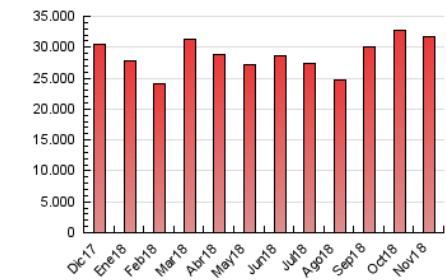

Páginas (x 1000)