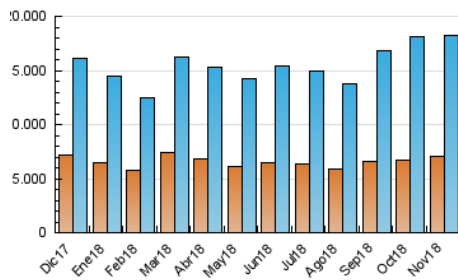

4.3 Por meses

N. únicos / Visitas (x 1000)