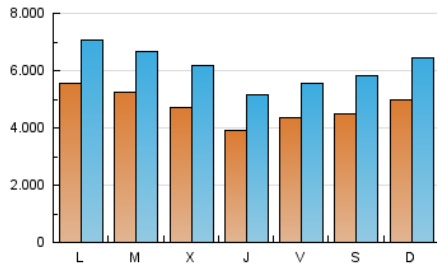

1. Cifras totales y promedios (Nacional e Internacional)

MES - AÑO	NAVEGADORES UNICOS	VISITAS	PAGINAS
Noviembre - 2018	7.024.079	18.231.601	31.650.540
PROMEDIO DIARIO	470.642	607.720	1.055.018
PROMEDIO LUNES-VIERNES	469.644	605.945	1.051.886
PROMEDIO SABADO-DOMINGO	473.388	612.603	1.063.630
PAGINAS / VISITAS	1,74		
DURACION MEDIA VISITAS	0:02:20		
DURACION MEDIA PAGINAS	0:03:10		

2. Secciones (Nacional e Internacional)

	PAGINAS	%
HOME	11.908.947	37.63 %
RESTO	19.741.593	62.37 %

3. Por día del mes (Nacional e Internacional)

Día	N. únicos	Visitas	Páginas	Día	N. únicos	Visitas	Páginas	Día	N. únicos	Visitas	Páginas
1	376.595	515.468	946.057	11	517.317	676.078	1.187.538	21	672.705	896.924	1.553.260
2	497.656	679.290	1.198.193	12	619.030	778.485	1.384.302	22	554.039	703.166	1.212.785
3	391.388	499.269	885.185	13	576.415	739.438	1.273.149	23	554.337	725.646	1.228.239
4	475.972	629.423	1.166.424	14	539.084	715.200	1.244.068	24	500.182	663.204	1.092.940
5	530.645	689.196	1.214.663	15	535.865	706.454	1.221.816	25	471.693	613.239	1.019.586
6	591.981	767.276	1.345.332	16	648.922	771.993	1.269.037	26	539.163	712.059	1.218.900
7	511.796	699.970	1.242.104	17	438.740	538.681	907.347	27	321.826	363.967	589.159
8	462.505	613.348	1.143.405	18	524.789	661.960	1.172.804	28	154.710	165.132	264.565
9	458.453	585.477	1.039.155	19	524.839	646.893	1.137.238	29	25.591	28.983	44.264
10	467.025	618.966	1.077.218	20	614.930	802.252	1.337.386	30	21.077	24.164	34.421

4. Gráficas (Nacional e Internacional)

4.1 Por día de la semana (promedio)

N. únicos / Visitas (x 100)

Páginas (x 100)

4.2 Por franja horaria (promedio)

Visitas (x 1000)

Páginas (x 1000)

4.3 Por meses