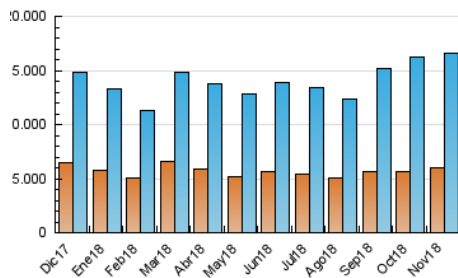

4.3 Por meses

N. únicos / Visitas (x 1000)