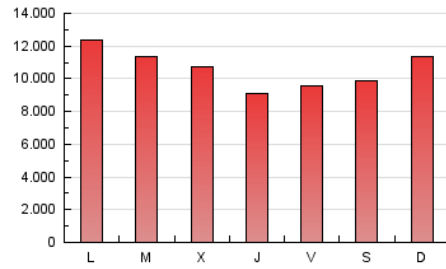

1. Cifras totales y promedios (Nacional e Internacional)

MES - AÑO	NAVEGADORES UNICOS	VISITAS	PAGINAS
Noviembre - 2018	7.024.079	18.231.601	31.650.540
PROMEDIO DIARIO	470.642	607.720	1.055.018
PROMEDIO LUNES-VIERNES	469.644	605.945	1.051.886
PROMEDIO SABADO-DOMINGO	473.388	612.603	1.063.630
PAGINAS / VISITAS	1,74		
DURACION MEDIA VISITAS	0:02:20		
DURACION MEDIA PAGINAS	0:03:10		

2. Secciones (Nacional e Internacional)

	PAGINAS	%
HOME	11.908.947	37.63 %
RESTO	19.741.593	62.37 %

3. Por día del mes (Nacional e Internacional)

Día	N. únicos	Visitas	Páginas	Día	N. únicos	Visitas	Páginas	Día	N. únicos	Visitas	Páginas
1	376.595	515.468	946.057	11	517.317	676.078	1.187.538	21	672.705	896.924	1.553.260
2	497.656	679.290	1.198.193	12	619.030	778.485	1.384.302	22	554.039	703.166	1.212.785
3	391.388	499.269	885.185	13	576.415	739.438	1.273.149	23	554.337	725.646	1.228.239
4	475.972	629.423	1.166.424	14	539.084	715.200	1.244.068	24	500.182	663.204	1.092.940
5	530.645	689.196	1.214.663	15	535.865	706.454	1.221.816	25	471.693	613.239	1.019.586
6	591.981	767.276	1.345.332	16	648.922	771.993	1.269.037	26	539.163	712.059	1.218.900
7	511.796	699.970	1.242.104	17	438.740	538.681	907.347	27	321.826	363.967	589.159
8	462.505	613.348	1.143.405	18	524.789	661.960	1.172.804	28	154.710	165.132	264.565
9	458.453	585.477	1.039.155	19	524.839	646.893	1.137.238	29	25.591	28.983	44.264
10	467.025	618.966	1.077.218	20	614.930	802.252	1.337.386	30	21.077	24.164	34.421

4. Gráficas (Nacional e Internacional)

4.1 Por día de la semana (promedio)

N. únicos / Visitas (x 100)

Páginas (x 100)

4.2 Por franja horaria (promedio)

Visitas (x 1000)

Páginas (x 1000)

4.3 Por meses