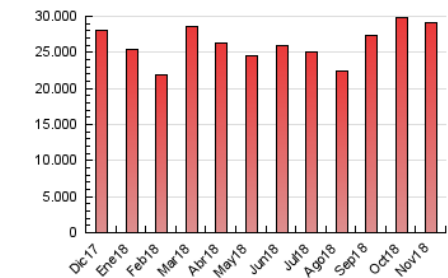

Páginas (x 1000)