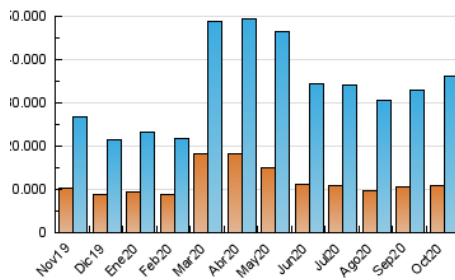

#### 3. Por día del mes (Nacional)

Día	N. únicos	Visitas	Páginas	Día	N. únicos	Visitas	Páginas	Día	N. únicos	Visitas	Páginas
1	875.707	1.189.416	2.130.526	11	1.063.928	1.377.642	2.249.400	21	714.042	1.019.815	1.827.868
2	860.357	1.171.377	2.045.490	12	1.243.356	1.612.328	2.624.070	22	735.487	1.078.264	2.023.694
3	831.579	1.098.734	1.876.082	13	964.263	1.291.189	2.206.148	23	817.574	1.139.844	2.049.407
4	1.159.295	1.483.434	2.292.994	14	785.817	1.095.480	1.991.330	24	857.674	1.140.877	1.884.557
5	988.033	1.311.761	2.217.120	15	852.876	1.163.008	2.033.772	25	784.897	1.151.359	2.031.503
6	966.411	1.258.524	2.094.982	16	797.443	1.064.856	1.854.553	26	686.214	980.417	1.763.804
7	870.424	1.170.140	2.005.040	17	698.897	951.962	1.627.951	27	610.549	919.996	1.740.298
8	1.020.289	1.394.364	2.419.904	18	885.494	1.178.252	1.947.002	28	914.176	1.271.318	3.725.281
9	952.704	1.311.322	2.320.385	19	879.075	1.203.853	2.061.651	29	726.787	1.058.016	4.987.917
10	778.287	1.077.498	1.913.342	20	826.109	1.146.091	2.027.691	30	638.067	905.461	4.499.295
								31	667.914	926.682	4.094.995

##### 4.1 Por día de la semana (promedio)

N. únicos / Visitas (x 100)

Páginas (x 100)

##### 4.2 Por franja horaria (promedio)

Visitas (x 1000)

Páginas (x 1000)

##### 4.3 Por meses

N. únicos / Visitas (x 1000)

Páginas (x 1000)