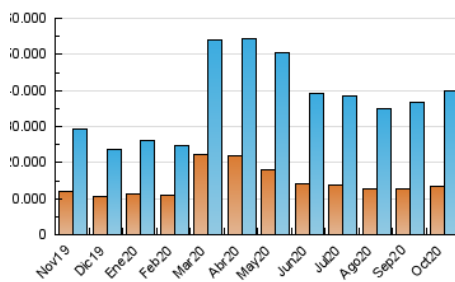

### 1. Cifras totales y promedios (Nacional e Internacional)

MES - AÑO	NAVEGADORES UNICOS	VISITAS	PAGINAS
Octubre - 2020	13.244.068	39.892.977	79.124.842
<b>PROMEDIO DIARIO</b>	<b>956.457</b>	<b>1.286.870</b>	<b>2.552.414</b>
<b>PROMEDIO LUNES-VIERNES</b>	958.114	1.295.874	2.613.557
<b>PROMEDIO SABADO-DOMINGO</b>	952.407	1.264.860	2.402.954
<b>PAGINAS / VISITAS</b>	1,98		
<b>DURACION MEDIA VISITAS</b>	0:02:51		
<b>DURACION MEDIA PAGINAS</b>	0:02:53		

### 3. Por día del mes (Nacional e Internacional)

Día	N. únicos	Visitas	Páginas	Día	N. únicos	Visitas	Páginas	Día	N. únicos	Visitas	Páginas
1	964.398	1.296.043	2.298.486	11	1.170.247	1.498.735	2.428.284	21	818.617	1.140.511	2.010.465
2	953.793	1.284.835	2.217.349	12	1.344.927	1.733.960	2.811.057	22	838.586	1.195.297	2.208.762
3	931.928	1.212.337	2.044.014	13	1.064.534	1.411.453	2.392.076	23	927.330	1.265.562	2.239.770
4	1.256.231	1.597.151	2.459.119	14	878.547	1.211.962	2.172.861	24	953.100	1.251.462	2.048.885
5	1.127.766	1.456.317	2.428.116	15	969.877	1.301.624	2.239.846	25	869.197	1.261.876	2.198.597
6	1.089.858	1.393.654	2.291.746	16	916.425	1.202.262	2.055.488	26	777.375	1.095.356	1.939.008
7	989.525	1.302.950	2.202.308	17	793.722	1.070.306	1.799.617	27	693.561	1.026.124	1.906.677
8	1.178.330	1.575.522	2.680.395	18	976.376	1.288.005	2.110.668	28	1.015.211	1.383.290	4.032.309
9	1.065.786	1.448.068	2.528.195	19	1.000.143	1.342.574	2.265.297	29	822.068	1.171.408	5.449.481
10	869.614	1.181.902	2.072.190	20	919.831	1.260.945	2.206.563	30	722.024	1.009.519	4.921.998
								31	751.248	1.021.967	4.465.215

4. Gráficas (Nacional e Internacional)

4.1 Por día de la semana (promedio)

N. únicos / Visitas (x 100)

Páginas (x 100)

4.2 Por franja horaria (promedio)

Visitas (x 1000)

Páginas (x 1000)

4.3 Por meses

N. únicos / Visitas (x 1000)

Páginas (x 1000)