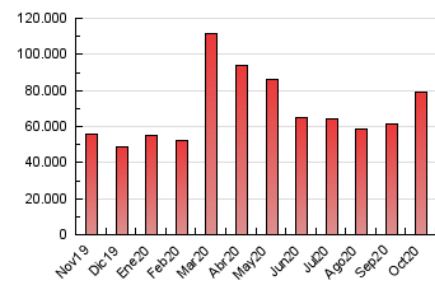

### 1. Cifras totales y promedios (Nacional e Internacional)

MES - AÑO	NAVEGADORES UNICOS	VISITAS	PAGINAS
Octubre - 2020	13.244.068	39.892.977	79.124.842
<b>PROMEDIO DIARIO</b>	<b>956.457</b>	<b>1.286.870</b>	<b>2.552.414</b>
<b>PROMEDIO LUNES-VIERNES</b>	958.114	1.295.874	2.613.557
<b>PROMEDIO SABADO-DOMINGO</b>	952.407	1.264.860	2.402.954
<b>PAGINAS / VISITAS</b>	1,98		
<b>DURACION MEDIA VISITAS</b>	0:02:51		
<b>DURACION MEDIA PAGINAS</b>	0:02:53		

### 3. Por día del mes (Nacional e Internacional)

Día	N. únicos	Visitas	Páginas	Día	N. únicos	Visitas	Páginas	Día	N. únicos	Visitas	Páginas
1	964.398	1.296.043	2.298.486	11	1.170.247	1.498.735	2.428.284	21	818.617	1.140.511	2.010.465
2	953.793	1.284.835	2.217.349	12	1.344.927	1.733.960	2.811.057	22	838.586	1.195.297	2.208.762
3	931.928	1.212.337	2.044.014	13	1.064.534	1.411.453	2.392.076	23	927.330	1.265.562	2.239.770
4	1.256.231	1.597.151	2.459.119	14	878.547	1.211.962	2.172.861	24	953.100	1.251.462	2.048.885
5	1.127.766	1.456.317	2.428.116	15	969.877	1.301.624	2.239.846	25	869.197	1.261.876	2.198.597
6	1.089.858	1.393.654	2.291.746	16	916.425	1.202.262	2.055.488	26	777.375	1.095.356	1.939.008
7	989.525	1.302.950	2.202.308	17	793.722	1.070.306	1.799.617	27	693.561	1.026.124	1.906.677
8	1.178.330	1.575.522	2.680.395	18	976.376	1.288.005	2.110.668	28	1.015.211	1.383.290	4.032.309
9	1.065.786	1.448.068	2.528.195	19	1.000.143	1.342.574	2.265.297	29	822.068	1.171.408	5.449.481
10	869.614	1.181.902	2.072.190	20	919.831	1.260.945	2.206.563	30	722.024	1.009.519	4.921.998
								31	751.248	1.021.967	4.465.215

4. Gráficas (Nacional e Internacional)

4.1 Por día de la semana (promedio)

N. únicos / Visitas (x 100)

Páginas (x 100)

4.2 Por franja horaria (promedio)

Visitas (x 1000)

Páginas (x 1000)

4.3 Por meses

N. únicos / Visitas (x 1000)

Páginas (x 1000)