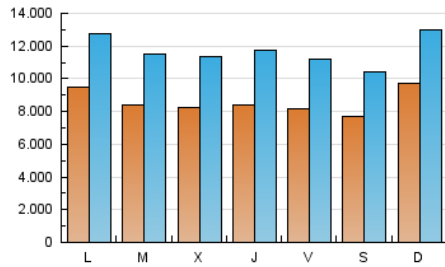

4. Gráficas (Nacional)

4.1 Por día de la semana (promedio)

N. únicos / Visitas (x 100)