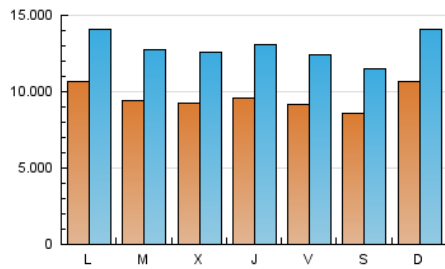

4. Gráficas (Nacional e Internacional)

4.1 Por día de la semana (promedio)

N. únicos / Visitas (x 100)