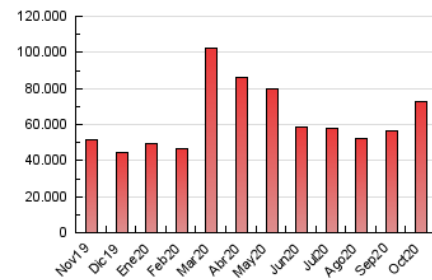

#### 3. Por día del mes (Nacional)

Día	N. únicos	Visitas	Páginas	Día	N. únicos	Visitas	Páginas	Día	N. únicos	Visitas	Páginas
1	875.707	1.189.416	2.130.526	11	1.063.928	1.377.642	2.249.400	21	714.042	1.019.815	1.827.868
2	860.357	1.171.377	2.045.490	12	1.243.356	1.612.328	2.624.070	22	735.487	1.078.264	2.023.694
3	831.579	1.098.734	1.876.082	13	964.263	1.291.189	2.206.148	23	817.574	1.139.844	2.049.407
4	1.159.295	1.483.434	2.292.994	14	785.817	1.095.480	1.991.330	24	857.674	1.140.877	1.884.557
5	988.033	1.311.761	2.217.120	15	852.876	1.163.008	2.033.772	25	784.897	1.151.359	2.031.503
6	966.411	1.258.524	2.094.982	16	797.443	1.064.856	1.854.553	26	686.214	980.417	1.763.804
7	870.424	1.170.140	2.005.040	17	698.897	951.962	1.627.951	27	610.549	919.996	1.740.298
8	1.020.289	1.394.364	2.419.904	18	885.494	1.178.252	1.947.002	28	914.176	1.271.318	3.725.281
9	952.704	1.311.322	2.320.385	19	879.075	1.203.853	2.061.651	29	726.787	1.058.016	4.987.917
10	778.287	1.077.498	1.913.342	20	826.109	1.146.091	2.027.691	30	638.067	905.461	4.499.295
								31	667.914	926.682	4.094.995

##### 4.1 Por día de la semana (promedio)

N. únicos / Visitas (x 100)

Páginas (x 100)

##### 4.2 Por franja horaria (promedio)

Visitas (x 1000)

Páginas (x 1000)

##### 4.3 Por meses

N. únicos / Visitas (x 1000)

Páginas (x 1000)