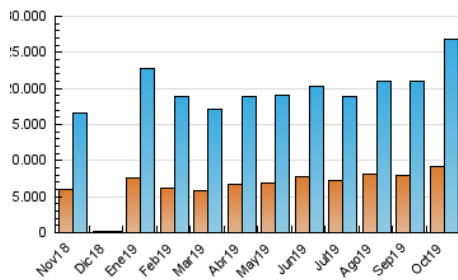

4.3 Por meses

N. únicos / Visitas (x 1000)