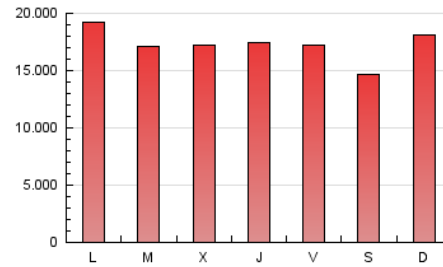

1. Cifras totales y promedios (Nacional e Internacional)

MES - AÑO	NAVEGADORES UNICOS	VISITAS	PAGINAS
Octubre - 2019	10.756.929	29.264.737	53.595.020
PROMEDIO DIARIO	758.111	944.024	1.728.872
PROMEDIO LUNES-VIERNES	767.320	955.122	1.759.962
PROMEDIO SABADO-DOMINGO	731.633	912.117	1.639.486
PAGINAS / VISITAS	1,83		
DURACION MEDIA VISITAS	0:02:34		
DURACION MEDIA PAGINAS	0:01:24		

2. Secciones (Nacional e Internacional)

	PAGINAS	%
HOME	16.229.397	30.28 %
RESTO	37.365.623	69.72 %

3. Por día del mes (Nacional e Internacional)

Día	N. únicos	Visitas	Páginas	Día	N. únicos	Visitas	Páginas	Día	N. únicos	Visitas	Páginas
1	711.960	897.118	1.602.173	11	650.447	806.460	1.477.917	21	871.500	1.097.703	2.050.524
2	677.636	828.183	1.515.792	12	603.373	739.346	1.337.782	22	836.427	1.057.162	1.948.998
3	844.280	1.014.117	1.800.261	13	829.860	1.002.150	1.754.212	23	693.619	868.541	1.672.048
4	755.483	892.512	1.536.176	14	931.524	1.205.508	2.235.327	24	810.629	1.031.698	1.970.359
5	611.897	719.654	1.205.716	15	700.637	904.340	1.745.479	25	737.920	902.398	1.745.905
6	717.659	866.271	1.460.738	16	849.678	1.120.779	2.162.609	26	576.499	725.455	1.363.285
7	752.415	894.943	1.597.747	17	875.031	1.123.923	2.147.883	27	881.692	1.110.298	1.974.740
8	627.575	762.328	1.435.838	18	858.012	1.120.473	2.120.888	28	809.962	996.006	1.792.958
9	657.012	806.020	1.505.022	19	763.495	1.014.481	1.963.945	29	880.979	1.075.941	1.846.738
10	645.944	784.051	1.459.192	20	868.589	1.119.283	2.055.468	30	833.812	1.012.289	1.771.572
								31	635.884	765.306	1.337.728

4. Gráficas (Nacional e Internacional)

4.1 Por día de la semana (promedio)

N. únicos / Visitas (x 100)

Páginas (x 100)

4.2 Por franja horaria (promedio)

Visitas (x 1000)

Páginas (x 1000)

4.3 Por meses