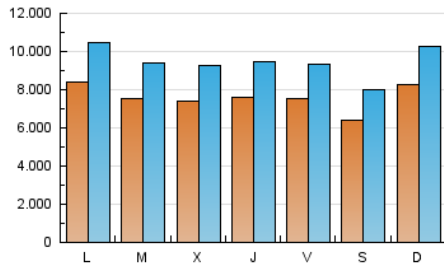

1. Cifras totales y promedios (Nacional e Internacional)

MES - AÑO	NAVEGADORES UNICOS	VISITAS	PAGINAS
Octubre - 2019	10.756.929	29.264.737	53.595.020
PROMEDIO DIARIO	758.111	944.024	1.728.872
PROMEDIO LUNES-VIERNES	767.320	955.122	1.759.962
PROMEDIO SABADO-DOMINGO	731.633	912.117	1.639.486
PAGINAS / VISITAS	1,83		
DURACION MEDIA VISITAS	0:02:34		
DURACION MEDIA PAGINAS	0:01:24		

2. Secciones (Nacional e Internacional)

	PAGINAS	%
HOME	16.229.397	30.28 %
RESTO	37.365.623	69.72 %

3. Por día del mes (Nacional e Internacional)

Día	N. únicos	Visitas	Páginas	Día	N. únicos	Visitas	Páginas	Día	N. únicos	Visitas	Páginas
1	711.960	897.118	1.602.173	11	650.447	806.460	1.477.917	21	871.500	1.097.703	2.050.524
2	677.636	828.183	1.515.792	12	603.373	739.346	1.337.782	22	836.427	1.057.162	1.948.998
3	844.280	1.014.117	1.800.261	13	829.860	1.002.150	1.754.212	23	693.619	868.541	1.672.048
4	755.483	892.512	1.536.176	14	931.524	1.205.508	2.235.327	24	810.629	1.031.698	1.970.359
5	611.897	719.654	1.205.716	15	700.637	904.340	1.745.479	25	737.920	902.398	1.745.905
6	717.659	866.271	1.460.738	16	849.678	1.120.779	2.162.609	26	576.499	725.455	1.363.285
7	752.415	894.943	1.597.747	17	875.031	1.123.923	2.147.883	27	881.692	1.110.298	1.974.740
8	627.575	762.328	1.435.838	18	858.012	1.120.473	2.120.888	28	809.962	996.006	1.792.958
9	657.012	806.020	1.505.022	19	763.495	1.014.481	1.963.945	29	880.979	1.075.941	1.846.738
10	645.944	784.051	1.459.192	20	868.589	1.119.283	2.055.468	30	833.812	1.012.289	1.771.572
								31	635.884	765.306	1.337.728

4. Gráficas (Nacional e Internacional)

4.1 Por día de la semana (promedio)

N. únicos / Visitas (x 100)

Páginas (x 100)

4.2 Por franja horaria (promedio)

Visitas (x 1000)

Páginas (x 1000)

4.3 Por meses