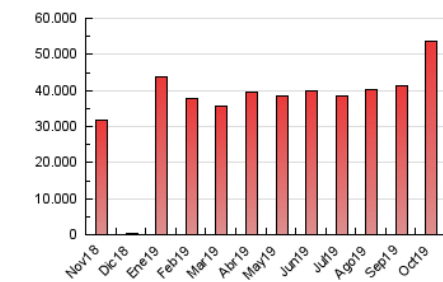

Páginas (x 1000)