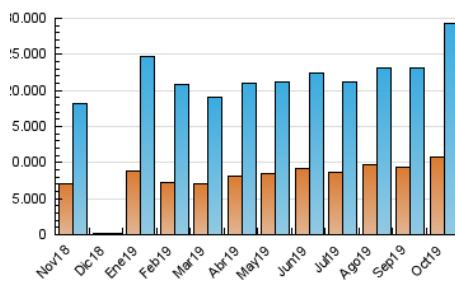

4.3 Por meses

N. únicos / Visitas (x 1000)