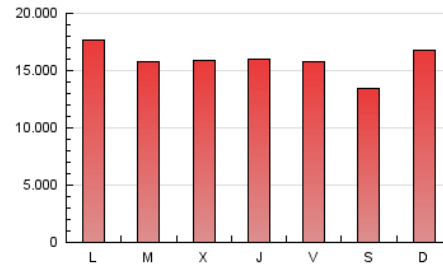

1. Cifras totales y promedios (Nacional)

MES - AÑO	NAVEGADORES UNICOS	VISITAS	PAGINAS
Octubre - 2019	9.192.618	26.785.003	49.300.328
PROMEDIO DIARIO	689.318	864.032	1.590.333
PROMEDIO LUNES-VIERNES	696.210	872.483	1.616.305
PROMEDIO SABADO-DOMINGO	669.503	839.737	1.515.664
PAGINAS / VISITAS	1,84		
DURACION MEDIA VISITAS	0:02:34		
DURACION MEDIA PAGINAS	0:01:24		

2. Secciones (Nacional)

	PAGINAS	%
HOME	15.077.408	30.58 %
RESTO	34.222.920	69.42 %

3. Por día del mes (Nacional)

Día	N. únicos	Visitas	Páginas	Día	N. únicos	Visitas	Páginas	Día	N. únicos	Visitas	Páginas
1	650.201	825.076	1.479.558	11	584.815	731.592	1.354.243	21	788.897	1.000.614	1.881.012
2	620.992	762.669	1.402.011	12	545.714	673.330	1.227.454	22	761.976	969.489	1.794.172
3	782.124	942.630	1.674.764	13	762.160	926.011	1.629.675	23	627.113	790.420	1.531.997
4	681.618	809.870	1.401.292	14	841.304	1.099.906	2.054.953	24	740.223	947.305	1.814.284
5	556.477	657.221	1.104.920	15	621.365	811.369	1.585.138	25	668.854	822.127	1.596.592
6	667.385	808.712	1.364.512	16	771.069	1.026.768	1.991.513	26	523.616	662.883	1.251.489
7	691.921	826.385	1.479.593	17	795.503	1.029.449	1.975.841	27	816.007	1.032.168	1.838.255
8	562.490	688.704	1.310.848	18	780.798	1.027.269	1.951.412	28	734.717	908.915	1.643.160
9	585.640	724.921	1.368.865	19	696.863	932.906	1.813.236	29	805.784	989.001	1.701.039
10	567.826	696.790	1.317.777	20	787.801	1.024.664	1.895.771	30	768.171	936.242	1.639.581
								31	579.429	699.597	1.225.371

4. Gráficas (Nacional)

4.1 Por día de la semana (promedio)

N. únicos / Visitas (x 100)

Páginas (x 100)

4.2 Por franja horaria (promedio)

Visitas (x 1000)

Páginas (x 1000)

4.3 Por meses