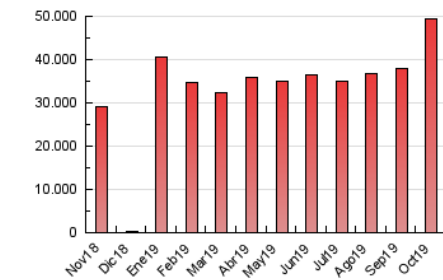

Páginas (x 1000)