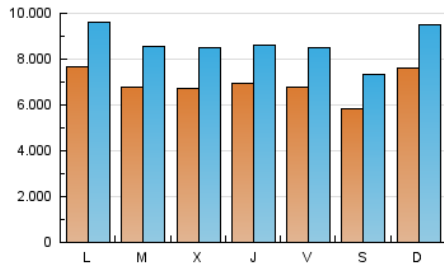

1. Cifras totales y promedios (Nacional)

MES - AÑO	NAVEGADORES UNICOS	VISITAS	PAGINAS
Octubre - 2019	9.192.618	26.785.003	49.300.328
PROMEDIO DIARIO	689.318	864.032	1.590.333
PROMEDIO LUNES-VIERNES	696.210	872.483	1.616.305
PROMEDIO SABADO-DOMINGO	669.503	839.737	1.515.664
PAGINAS / VISITAS	1,84		
DURACION MEDIA VISITAS	0:02:34		
DURACION MEDIA PAGINAS	0:01:24		

2. Secciones (Nacional)

	PAGINAS	%
HOME	15.077.408	30.58 %
RESTO	34.222.920	69.42 %

3. Por día del mes (Nacional)

Día	N. únicos	Visitas	Páginas	Día	N. únicos	Visitas	Páginas	Día	N. únicos	Visitas	Páginas
1	650.201	825.076	1.479.558	11	584.815	731.592	1.354.243	21	788.897	1.000.614	1.881.012
2	620.992	762.669	1.402.011	12	545.714	673.330	1.227.454	22	761.976	969.489	1.794.172
3	782.124	942.630	1.674.764	13	762.160	926.011	1.629.675	23	627.113	790.420	1.531.997
4	681.618	809.870	1.401.292	14	841.304	1.099.906	2.054.953	24	740.223	947.305	1.814.284
5	556.477	657.221	1.104.920	15	621.365	811.369	1.585.138	25	668.854	822.127	1.596.592
6	667.385	808.712	1.364.512	16	771.069	1.026.768	1.991.513	26	523.616	662.883	1.251.489
7	691.921	826.385	1.479.593	17	795.503	1.029.449	1.975.841	27	816.007	1.032.168	1.838.255
8	562.490	688.704	1.310.848	18	780.798	1.027.269	1.951.412	28	734.717	908.915	1.643.160
9	585.640	724.921	1.368.865	19	696.863	932.906	1.813.236	29	805.784	989.001	1.701.039
10	567.826	696.790	1.317.777	20	787.801	1.024.664	1.895.771	30	768.171	936.242	1.639.581
								31	579.429	699.597	1.225.371

4. Gráficas (Nacional)

4.1 Por día de la semana (promedio)

N. únicos / Visitas (x 100)

Páginas (x 100)

4.2 Por franja horaria (promedio)

Visitas (x 1000)

Páginas (x 1000)

4.3 Por meses