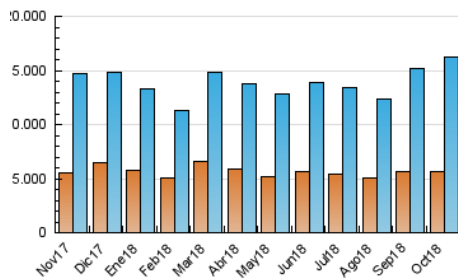

#### 3. Por día del mes (Nacional)

Día	N. únicos	Visitas	Páginas	Día	N. únicos	Visitas	Páginas	Día	N. únicos	Visitas	Páginas
1	451.414	604.784	1.106.655	11	386.407	515.020	931.153	21	361.891	480.374	880.300
2	412.099	556.648	1.009.565	12	342.471	454.763	832.803	22	355.926	469.333	837.233
3	332.158	460.174	828.437	13	371.514	488.698	910.598	23	352.814	502.180	963.519
4	355.380	488.349	936.432	14	553.435	703.677	1.242.658	24	406.445	560.789	988.317
5	333.159	443.349	814.009	15	598.374	789.769	1.433.729	25	387.176	545.913	1.019.100
6	304.531	392.371	724.325	16	412.482	541.012	995.484	26	334.884	453.006	844.239
7	375.187	490.794	892.993	17	370.257	489.611	951.768	27	385.689	549.295	943.877
8	397.486	511.015	943.687	18	386.973	534.408	1.003.988	28	474.228	663.518	1.166.169
9	363.070	509.662	973.013	19	334.161	457.707	839.690	29	432.226	591.504	1.078.511
10	443.437	586.430	1.070.589	20	305.651	408.543	734.703	30	395.791	536.497	1.015.794
								31	334.404	465.784	877.974

4. Gráficas (Nacional)

4.1 Por día de la semana (promedio)

N. únicos / Visitas (x 100)

Páginas (x 100)

4.2 Por franja horaria (promedio)

Visitas (x 1000)

Páginas (x 1000)

4.3 Por meses

N. únicos / Visitas (x 1000)

Páginas (x 1000)