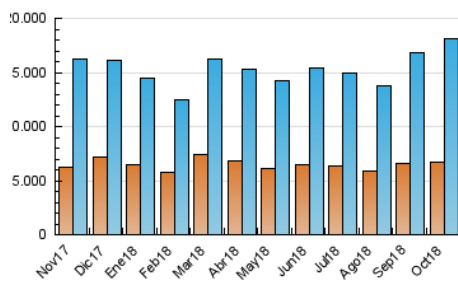

### 3. Por día del mes (Nacional e Internacional)

Día	N. únicos	Visitas	Páginas	Día	N. únicos	Visitas	Páginas	Día	N. únicos	Visitas	Páginas
1	506.329	670.084	1.211.728	11	438.657	575.736	1.026.040	21	404.218	530.490	960.588
2	461.367	617.538	1.106.945	12	389.750	511.523	922.691	22	404.153	527.078	926.689
3	378.486	515.695	915.945	13	413.614	539.966	995.096	23	401.108	561.995	1.058.119
4	399.371	545.839	1.029.394	14	597.545	759.921	1.333.629	24	459.957	624.285	1.084.377
5	377.102	496.406	897.826	15	654.931	858.388	1.544.282	25	440.781	609.519	1.118.067
6	344.716	441.019	800.818	16	466.695	606.239	1.096.126	26	382.687	509.737	932.948
7	426.270	552.302	986.033	17	423.291	551.369	1.051.331	27	427.163	599.936	1.023.011
8	452.700	573.413	1.042.349	18	435.939	593.857	1.100.728	28	522.320	724.574	1.263.060
9	412.709	571.408	1.073.360	19	382.877	514.420	929.370	29	489.385	662.190	1.188.315
10	495.888	650.420	1.175.576	20	347.156	456.098	808.026	30	449.970	598.251	1.113.777
								31	381.290	522.421	968.223

4. Gráficas (Nacional e Internacional)

4.1 Por día de la semana (promedio)

N. únicos / Visitas (x 100)

Páginas (x 100)

4.2 Por franja horaria (promedio)

Visitas (x 1000)

Páginas (x 1000)

4.3 Por meses

N. únicos / Visitas (x 1000)

Páginas (x 1000)