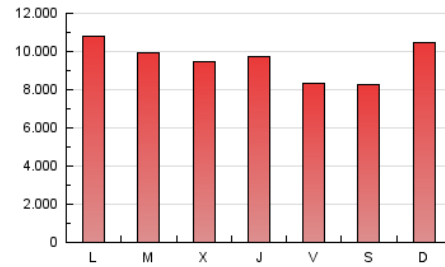

#### 2. Secciones (Nacional)

	PAGINAS	%
<b>HOME</b>	12.662.919	42.51 %
<b>RESTO</b>	17.128.393	57.49 %

#### 3. Por día del mes (Nacional)

Día	N. únicos	Visitas	Páginas	Día	N. únicos	Visitas	Páginas	Día	N. únicos	Visitas	Páginas
1	451.414	604.784	1.106.655	11	386.407	515.020	931.153	21	361.891	480.374	880.300
2	412.099	556.648	1.009.565	12	342.471	454.763	832.803	22	355.926	469.333	837.233
3	332.158	460.174	828.437	13	371.514	488.698	910.598	23	352.814	502.180	963.519
4	355.380	488.349	936.432	14	553.435	703.677	1.242.658	24	406.445	560.789	988.317
5	333.159	443.349	814.009	15	598.374	789.769	1.433.729	25	387.176	545.913	1.019.100
6	304.531	392.371	724.325	16	412.482	541.012	995.484	26	334.884	453.006	844.239
7	375.187	490.794	892.993	17	370.257	489.611	951.768	27	385.689	549.295	943.877
8	397.486	511.015	943.687	18	386.973	534.408	1.003.988	28	474.228	663.518	1.166.169
9	363.070	509.662	973.013	19	334.161	457.707	839.690	29	432.226	591.504	1.078.511
10	443.437	586.430	1.070.589	20	305.651	408.543	734.703	30	395.791	536.497	1.015.794
								31	334.404	465.784	877.974

4. Gráficas (Nacional)

4.1 Por día de la semana (promedio)

N. únicos / Visitas (x 100)

Páginas (x 100)

4.2 Por franja horaria (promedio)

Visitas (x 1000)

Páginas (x 1000)

4.3 Por meses