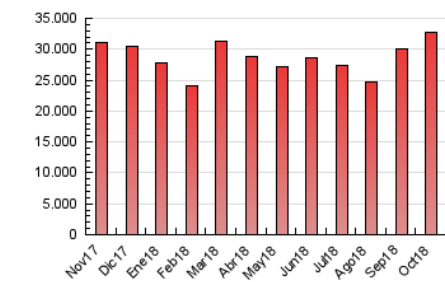

### 1. Cifras totales y promedios (Nacional e Internacional)

MES - AÑO	NAVEGADORES UNICOS	VISITAS	PAGINAS
Octubre - 2018	6.698.757	18.072.117	32.684.467
<b>PROMEDIO DIARIO</b>	<b>437.691</b>	<b>582.972</b>	<b>1.054.338</b>
<b>PROMEDIO LUNES-VIERNES</b>	438.497	585.557	1.065.835
<b>PROMEDIO SABADO-DOMINGO</b>	435.375	575.538	1.021.283
<b>PAGINAS / VISITAS</b>	1,81		
<b>DURACION MEDIA VISITAS</b>	0:02:38		
<b>DURACION MEDIA PAGINAS</b>	0:03:15		

### 3. Por día del mes (Nacional e Internacional)

Día	N. únicos	Visitas	Páginas	Día	N. únicos	Visitas	Páginas	Día	N. únicos	Visitas	Páginas
1	506.329	670.084	1.211.728	11	438.657	575.736	1.026.040	21	404.218	530.490	960.588
2	461.367	617.538	1.106.945	12	389.750	511.523	922.691	22	404.153	527.078	926.689
3	378.486	515.695	915.945	13	413.614	539.966	995.096	23	401.108	561.995	1.058.119
4	399.371	545.839	1.029.394	14	597.545	759.921	1.333.629	24	459.957	624.285	1.084.377
5	377.102	496.406	897.826	15	654.931	858.388	1.544.282	25	440.781	609.519	1.118.067
6	344.716	441.019	800.818	16	466.695	606.239	1.096.126	26	382.687	509.737	932.948
7	426.270	552.302	986.033	17	423.291	551.369	1.051.331	27	427.163	599.936	1.023.011
8	452.700	573.413	1.042.349	18	435.939	593.857	1.100.728	28	522.320	724.574	1.263.060
9	412.709	571.408	1.073.360	19	382.877	514.420	929.370	29	489.385	662.190	1.188.315
10	495.888	650.420	1.175.576	20	347.156	456.098	808.026	30	449.970	598.251	1.113.777
								31	381.290	522.421	968.223

4. Gráficas (Nacional e Internacional)

4.1 Por día de la semana (promedio)

N. únicos / Visitas (x 100)

Páginas (x 100)

4.2 Por franja horaria (promedio)

Visitas (x 1000)

Páginas (x 1000)

4.3 Por meses

N. únicos / Visitas (x 1000)

Páginas (x 1000)