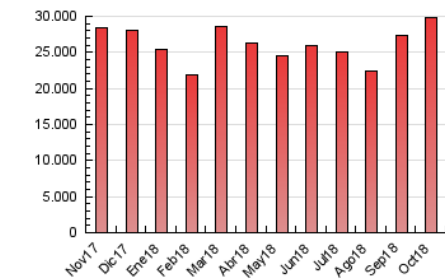

#### 3. Por día del mes (Nacional)

Día	N. únicos	Visitas	Páginas	Día	N. únicos	Visitas	Páginas	Día	N. únicos	Visitas	Páginas
1	451.414	604.784	1.106.655	11	386.407	515.020	931.153	21	361.891	480.374	880.300
2	412.099	556.648	1.009.565	12	342.471	454.763	832.803	22	355.926	469.333	837.233
3	332.158	460.174	828.437	13	371.514	488.698	910.598	23	352.814	502.180	963.519
4	355.380	488.349	936.432	14	553.435	703.677	1.242.658	24	406.445	560.789	988.317
5	333.159	443.349	814.009	15	598.374	789.769	1.433.729	25	387.176	545.913	1.019.100
6	304.531	392.371	724.325	16	412.482	541.012	995.484	26	334.884	453.006	844.239
7	375.187	490.794	892.993	17	370.257	489.611	951.768	27	385.689	549.295	943.877
8	397.486	511.015	943.687	18	386.973	534.408	1.003.988	28	474.228	663.518	1.166.169
9	363.070	509.662	973.013	19	334.161	457.707	839.690	29	432.226	591.504	1.078.511
10	443.437	586.430	1.070.589	20	305.651	408.543	734.703	30	395.791	536.497	1.015.794
								31	334.404	465.784	877.974

4. Gráficas (Nacional)

4.1 Por día de la semana (promedio)

N. únicos / Visitas (x 100)

Páginas (x 100)

4.2 Por franja horaria (promedio)

Visitas (x 1000)

Páginas (x 1000)

4.3 Por meses

N. únicos / Visitas (x 1000)

Páginas (x 1000)