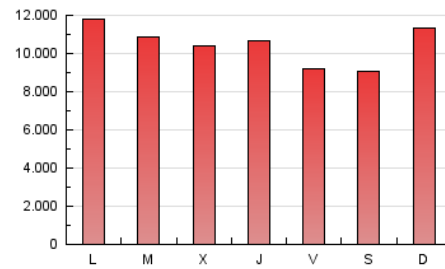

### 1. Cifras totales y promedios (Nacional e Internacional)

MES - AÑO	NAVEGADORES UNICOS	VISITAS	PAGINAS
Octubre - 2018	6.698.757	18.072.117	32.684.467
<b>PROMEDIO DIARIO</b>	<b>437.691</b>	<b>582.972</b>	<b>1.054.338</b>
<b>PROMEDIO LUNES-VIERNES</b>	438.497	585.557	1.065.835
<b>PROMEDIO SABADO-DOMINGO</b>	435.375	575.538	1.021.283
<b>PAGINAS / VISITAS</b>	1,81		
<b>DURACION MEDIA VISITAS</b>	0:02:38		
<b>DURACION MEDIA PAGINAS</b>	0:03:15		

### 3. Por día del mes (Nacional e Internacional)

Día	N. únicos	Visitas	Páginas	Día	N. únicos	Visitas	Páginas	Día	N. únicos	Visitas	Páginas
1	506.329	670.084	1.211.728	11	438.657	575.736	1.026.040	21	404.218	530.490	960.588
2	461.367	617.538	1.106.945	12	389.750	511.523	922.691	22	404.153	527.078	926.689
3	378.486	515.695	915.945	13	413.614	539.966	995.096	23	401.108	561.995	1.058.119
4	399.371	545.839	1.029.394	14	597.545	759.921	1.333.629	24	459.957	624.285	1.084.377
5	377.102	496.406	897.826	15	654.931	858.388	1.544.282	25	440.781	609.519	1.118.067
6	344.716	441.019	800.818	16	466.695	606.239	1.096.126	26	382.687	509.737	932.948
7	426.270	552.302	986.033	17	423.291	551.369	1.051.331	27	427.163	599.936	1.023.011
8	452.700	573.413	1.042.349	18	435.939	593.857	1.100.728	28	522.320	724.574	1.263.060
9	412.709	571.408	1.073.360	19	382.877	514.420	929.370	29	489.385	662.190	1.188.315
10	495.888	650.420	1.175.576	20	347.156	456.098	808.026	30	449.970	598.251	1.113.777
								31	381.290	522.421	968.223

4. Gráficas (Nacional e Internacional)

4.1 Por día de la semana (promedio)

N. únicos / Visitas (x 100)

Páginas (x 100)

4.2 Por franja horaria (promedio)

Visitas (x 1000)

Páginas (x 1000)

4.3 Por meses