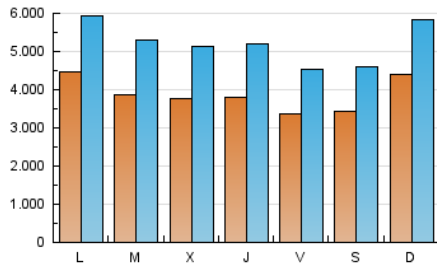

4. Gráficas (Nacional)

4.1 Por día de la semana (promedio)

N. únicos / Visitas (x 100)