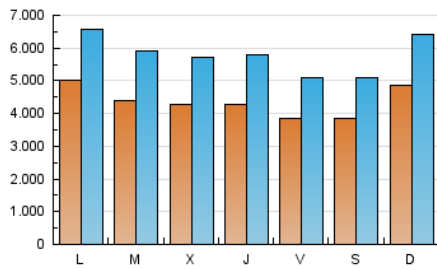

4. Gráficas (Nacional e Internacional)

4.1 Por día de la semana (promedio)

N. únicos / Visitas (x 100)