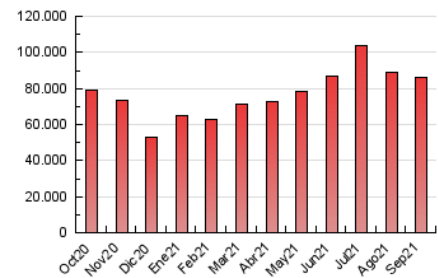

Páginas (x 1000)