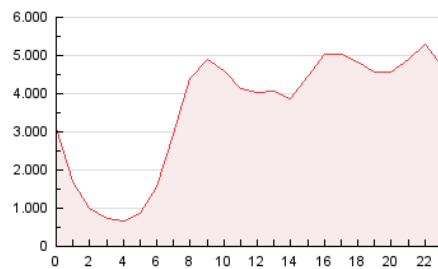

2. Secciones (Nacional e Internacional)

	PAGINAS	%
HOME	27.149.672	31.57 %
RESTO	58.837.637	68.43 %

3. Por día del mes (Nacional e Internacional)

Día	N. únicos	Visitas	Páginas	Día	N. únicos	Visitas	Páginas	Día	N. únicos	Visitas	Páginas
1	1.359.217	1.688.108	2.746.368	11	1.457.179	1.744.488	2.691.296	21	1.944.180	2.385.447	3.767.998
2	1.280.462	1.582.274	2.569.777	12	1.330.610	1.601.989	2.508.531	22	1.287.867	1.562.356	2.560.899
3	1.102.799	1.372.096	2.259.594	13	1.145.761	1.393.324	2.410.055	23	1.522.932	1.880.468	2.938.835
4	1.237.886	1.502.729	2.406.311	14	1.305.822	1.599.270	2.645.737	24	1.428.674	1.787.831	2.898.005
5	1.450.042	1.746.569	2.758.858	15	1.287.417	1.562.287	2.559.040	25	1.492.110	1.836.264	2.871.773
6	2.102.322	2.441.997	3.601.144	16	1.850.416	2.250.973	3.404.724	26	1.439.682	1.755.266	2.701.534
7	1.458.158	1.742.160	2.821.048	17	1.570.141	1.867.244	2.919.175	27	1.307.961	1.620.362	2.666.660
8	1.823.723	2.234.986	3.538.092	18	1.477.304	1.767.304	2.692.154	28	1.360.113	1.651.851	2.671.102
9	1.796.389	2.178.648	3.358.555	19	1.527.104	1.873.994	2.928.674	29	1.278.497	1.581.420	2.653.416
10	1.823.852	2.233.373	3.433.120	20	1.779.686	2.154.038	3.539.766	30	1.217.955	1.480.978	2.465.068

4. Gráficas (Nacional e Internacional)

4.1 Por día de la semana (promedio)

N. únicos / Visitas (x 100)

Páginas (x 100)

4.2 Por franja horaria (promedio)

Visitas_ (x 1000)

Páginas (x 1000)

4.3 Por meses