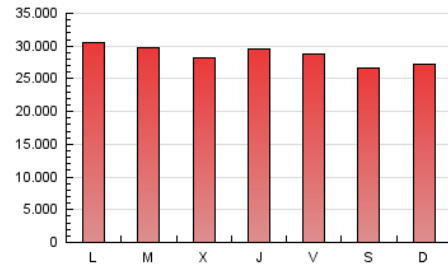

1. Cifras totales y promedios (Nacional e Internacional)

MES - AÑO	NAVEGADORES UNICOS	VISITAS	PAGINAS
Septiembre - 2021	18.390.623	54.080.094	85.987.309
PROMEDIO DIARIO	1.481.542	1.802.670	2.866.244
PROMEDIO LUNES-VIERNES	1.501.561	1.829.613	2.928.554
PROMEDIO SABADO-DOMINGO	1.426.490	1.728.575	2.694.891
PAGINAS / VISITAS	1,59		
DURACION MEDIA VISITAS	0:02:01		
DURACION MEDIA PAGINAS	0:03:24		

2. Secciones (Nacional e Internacional)

	PAGINAS	%
HOME	27.149.672	31.57 %
RESTO	58.837.637	68.43 %

3. Por día del mes (Nacional e Internacional)

Día	N. únicos	Visitas	Páginas	Día	N. únicos	Visitas	Páginas	Día	N. únicos	Visitas	Páginas
1	1.359.217	1.688.108	2.746.368	11	1.457.179	1.744.488	2.691.296	21	1.944.180	2.385.447	3.767.998
2	1.280.462	1.582.274	2.569.777	12	1.330.610	1.601.989	2.508.531	22	1.287.867	1.562.356	2.560.899
3	1.102.799	1.372.096	2.259.594	13	1.145.761	1.393.324	2.410.055	23	1.522.932	1.880.468	2.938.835
4	1.237.886	1.502.729	2.406.311	14	1.305.822	1.599.270	2.645.737	24	1.428.674	1.787.831	2.898.005
5	1.450.042	1.746.569	2.758.858	15	1.287.417	1.562.287	2.559.040	25	1.492.110	1.836.264	2.871.773
6	2.102.322	2.441.997	3.601.144	16	1.850.416	2.250.973	3.404.724	26	1.439.682	1.755.266	2.701.534
7	1.458.158	1.742.160	2.821.048	17	1.570.141	1.867.244	2.919.175	27	1.307.961	1.620.362	2.666.660
8	1.823.723	2.234.986	3.538.092	18	1.477.304	1.767.304	2.692.154	28	1.360.113	1.651.851	2.671.102
9	1.796.389	2.178.648	3.358.555	19	1.527.104	1.873.994	2.928.674	29	1.278.497	1.581.420	2.653.416
10	1.823.852	2.233.373	3.433.120	20	1.779.686	2.154.038	3.539.766	30	1.217.955	1.480.978	2.465.068

4. Gráficas (Nacional e Internacional)

4.1 Por día de la semana (promedio)

N. únicos / Visitas (x 100)

Páginas (x 100)

4.2 Por franja horaria (promedio)

Visitas_ (x 1000)

Páginas (x 1000)

4.3 Por meses