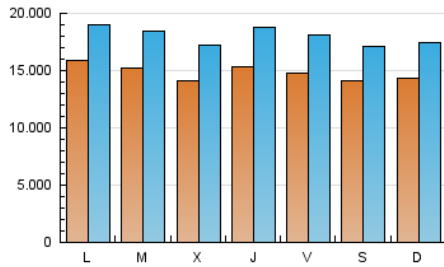

1. Cifras totales y promedios (Nacional e Internacional)

MES - AÑO	NAVEGADORES UNICOS	VISITAS	PAGINAS
Septiembre - 2021	18.390.623	54.080.094	85.987.309
PROMEDIO DIARIO	1.481.542	1.802.670	2.866.244
PROMEDIO LUNES-VIERNES	1.501.561	1.829.613	2.928.554
PROMEDIO SABADO-DOMINGO	1.426.490	1.728.575	2.694.891
PAGINAS / VISITAS	1,59		
DURACION MEDIA VISITAS	0:02:01		
DURACION MEDIA PAGINAS	0:03:24		

2. Secciones (Nacional e Internacional)

	PAGINAS	%
HOME	27.149.672	31.57 %
RESTO	58.837.637	68.43 %

3. Por día del mes (Nacional e Internacional)

Día	N. únicos	Visitas	Páginas	Día	N. únicos	Visitas	Páginas	Día	N. únicos	Visitas	Páginas
1	1.359.217	1.688.108	2.746.368	11	1.457.179	1.744.488	2.691.296	21	1.944.180	2.385.447	3.767.998
2	1.280.462	1.582.274	2.569.777	12	1.330.610	1.601.989	2.508.531	22	1.287.867	1.562.356	2.560.899
3	1.102.799	1.372.096	2.259.594	13	1.145.761	1.393.324	2.410.055	23	1.522.932	1.880.468	2.938.835
4	1.237.886	1.502.729	2.406.311	14	1.305.822	1.599.270	2.645.737	24	1.428.674	1.787.831	2.898.005
5	1.450.042	1.746.569	2.758.858	15	1.287.417	1.562.287	2.559.040	25	1.492.110	1.836.264	2.871.773
6	2.102.322	2.441.997	3.601.144	16	1.850.416	2.250.973	3.404.724	26	1.439.682	1.755.266	2.701.534
7	1.458.158	1.742.160	2.821.048	17	1.570.141	1.867.244	2.919.175	27	1.307.961	1.620.362	2.666.660
8	1.823.723	2.234.986	3.538.092	18	1.477.304	1.767.304	2.692.154	28	1.360.113	1.651.851	2.671.102
9	1.796.389	2.178.648	3.358.555	19	1.527.104	1.873.994	2.928.674	29	1.278.497	1.581.420	2.653.416
10	1.823.852	2.233.373	3.433.120	20	1.779.686	2.154.038	3.539.766	30	1.217.955	1.480.978	2.465.068

4. Gráficas (Nacional e Internacional)

4.1 Por día de la semana (promedio)

N. únicos / Visitas (x 100)

Páginas (x 100)

4.2 Por franja horaria (promedio)

Visitas_ (x 1000)

Páginas (x 1000)

4.3 Por meses