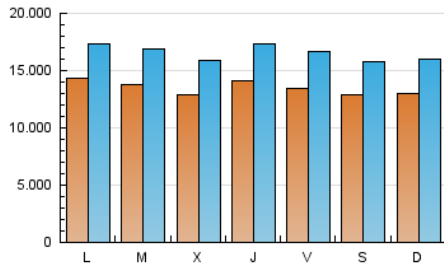

1. Cifras totales y promedios (Nacional)

MES - AÑO	NAVEGADORES UNICOS	VISITAS	PAGINAS
Septiembre - 2021	15.374.334	49.678.804	79.473.512
PROMEDIO DIARIO	1.348.756	1.655.960	2.649.117
PROMEDIO LUNES-VIERNES	1.367.791	1.680.474	2.706.259
PROMEDIO SABADO-DOMINGO	1.296.411	1.588.548	2.491.976
PAGINAS / VISITAS	1,60		
DURACION MEDIA VISITAS		0:02:03	
DURACION MEDIA PAGINAS		0:03:24	

2. Secciones (Nacional)

	PAGINAS	%
HOME	25.728.528	32.37 %
RESTO	53.744.984	67.63 %

3. Por día del mes (Nacional)

Día	N. únicos	Visitas	Páginas	Día	N. únicos	Visitas	Páginas	Día	N. únicos	Visitas	Páginas
1	1.246.715	1.560.246	2.548.270	11	1.295.626	1.571.191	2.447.088	21	1.811.430	2.232.350	3.531.344
2	1.171.768	1.456.873	2.378.434	12	1.161.494	1.423.397	2.261.745	22	1.170.706	1.436.494	2.366.796
3	993.404	1.249.906	2.074.190	13	993.817	1.225.711	2.167.771	23	1.394.929	1.739.080	2.727.442
4	1.117.973	1.379.553	2.222.922	14	1.159.173	1.434.309	2.409.332	24	1.308.681	1.642.876	2.676.378
5	1.333.573	1.615.416	2.565.255	15	1.163.130	1.423.588	2.352.382	25	1.377.111	1.715.033	2.689.773
6	1.916.099	2.249.289	3.327.706	16	1.726.797	2.112.367	3.198.992	26	1.333.727	1.638.581	2.529.264
7	1.292.799	1.563.467	2.565.578	17	1.422.934	1.705.751	2.688.556	27	1.182.170	1.482.415	2.459.341
8	1.687.539	2.076.598	3.303.181	18	1.361.419	1.642.482	2.509.806	28	1.235.094	1.512.931	2.462.407
9	1.650.231	2.000.688	3.099.987	19	1.390.368	1.722.733	2.709.955	29	1.157.967	1.450.409	2.448.431
10	1.656.512	2.058.985	3.179.172	20	1.634.798	1.993.165	3.291.863	30	1.114.701	1.362.920	2.280.151

4. Gráficas (Nacional)

4.1 Por día de la semana (promedio)

N. únicos / Visitas (x 100)

Páginas (x 100)

4.2 Por franja horaria (promedio)

Visitas_ (x 1000)

Páginas (x 1000)

4.3 Por meses