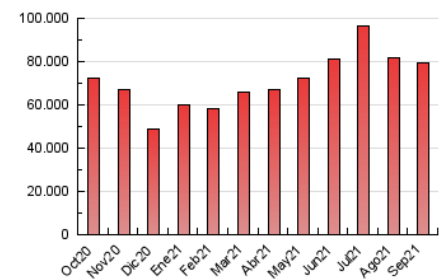

Páginas (x 1000)