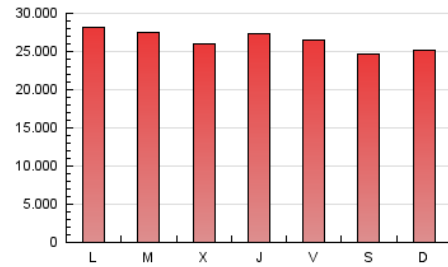

1. Cifras totales y promedios (Nacional)

MES - AÑO	NAVEGADORES UNICOS	VISITAS	PAGINAS
Septiembre - 2021	15.374.334	49.678.804	79.473.512
PROMEDIO DIARIO	1.348.756	1.655.960	2.649.117
PROMEDIO LUNES-VIERNES	1.367.791	1.680.474	2.706.259
PROMEDIO SABADO-DOMINGO	1.296.411	1.588.548	2.491.976
PAGINAS / VISITAS	1,60		
DURACION MEDIA VISITAS		0:02:03	
DURACION MEDIA PAGINAS		0:03:24	

2. Secciones (Nacional)

	PAGINAS	%
HOME	25.728.528	32.37 %
RESTO	53.744.984	67.63 %

3. Por día del mes (Nacional)

Día	N. únicos	Visitas	Páginas	Día	N. únicos	Visitas	Páginas	Día	N. únicos	Visitas	Páginas
1	1.246.715	1.560.246	2.548.270	11	1.295.626	1.571.191	2.447.088	21	1.811.430	2.232.350	3.531.344
2	1.171.768	1.456.873	2.378.434	12	1.161.494	1.423.397	2.261.745	22	1.170.706	1.436.494	2.366.796
3	993.404	1.249.906	2.074.190	13	993.817	1.225.711	2.167.771	23	1.394.929	1.739.080	2.727.442
4	1.117.973	1.379.553	2.222.922	14	1.159.173	1.434.309	2.409.332	24	1.308.681	1.642.876	2.676.378
5	1.333.573	1.615.416	2.565.255	15	1.163.130	1.423.588	2.352.382	25	1.377.111	1.715.033	2.689.773
6	1.916.099	2.249.289	3.327.706	16	1.726.797	2.112.367	3.198.992	26	1.333.727	1.638.581	2.529.264
7	1.292.799	1.563.467	2.565.578	17	1.422.934	1.705.751	2.688.556	27	1.182.170	1.482.415	2.459.341
8	1.687.539	2.076.598	3.303.181	18	1.361.419	1.642.482	2.509.806	28	1.235.094	1.512.931	2.462.407
9	1.650.231	2.000.688	3.099.987	19	1.390.368	1.722.733	2.709.955	29	1.157.967	1.450.409	2.448.431
10	1.656.512	2.058.985	3.179.172	20	1.634.798	1.993.165	3.291.863	30	1.114.701	1.362.920	2.280.151

4. Gráficas (Nacional)

4.1 Por día de la semana (promedio)

N. únicos / Visitas (x 100)

Páginas (x 100)

4.2 Por franja horaria (promedio)

Visitas_ (x 1000)

Páginas (x 1000)

4.3 Por meses