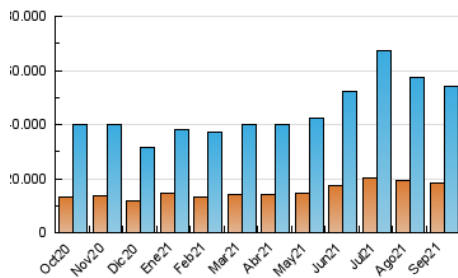

4.3 Por meses

N. únicos / Visitas (x 1000)