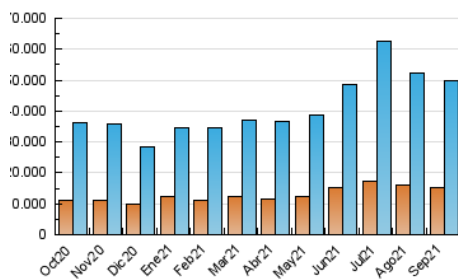

4.3 Por meses

N. únicos / Visitas (x 1000)