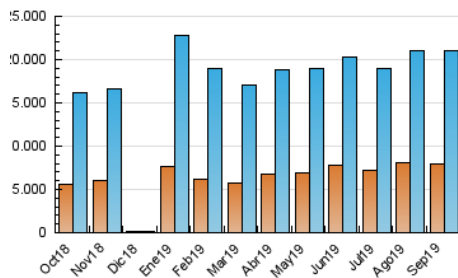

#### 3. Por día del mes (Nacional)

Día	N. únicos	Visitas	Páginas	Día	N. únicos	Visitas	Páginas	Día	N. únicos	Visitas	Páginas
1	599.303	741.807	1.310.258	11	524.823	645.184	1.213.432	21	472.252	572.643	1.061.536
2	565.914	689.759	1.245.357	12	523.670	646.598	1.201.881	22	629.092	746.689	1.319.673
3	538.973	672.989	1.237.845	13	453.355	562.667	1.008.380	23	596.193	721.425	1.338.554
4	530.062	677.132	1.235.766	14	415.918	507.564	887.810	24	544.067	673.675	1.293.740
5	679.374	831.992	1.439.886	15	482.858	588.217	1.075.659	25	780.618	921.585	1.589.122
6	558.350	683.119	1.231.234	16	490.099	624.456	1.136.562	26	587.079	707.836	1.322.959
7	549.336	665.661	1.152.256	17	524.592	669.032	1.212.495	27	508.040	632.265	1.220.125
8	693.495	834.059	1.422.597	18	592.086	724.697	1.328.909	28	536.490	651.505	1.149.756
9	680.453	816.121	1.408.870	19	650.294	793.278	1.426.136	29	612.163	757.604	1.380.863
10	622.358	750.158	1.289.794	20	573.644	705.298	1.271.201	30	613.024	757.749	1.421.867

4. Gráficas (Nacional)

4.1 Por día de la semana (promedio)

N. únicos / Visitas (x 100)

Páginas (x 100)

4.2 Por franja horaria (promedio)

Visitas (x 1000)

Páginas (x 1000)

4.3 Por meses

N. únicos / Visitas (x 1000)

Páginas (x 1000)