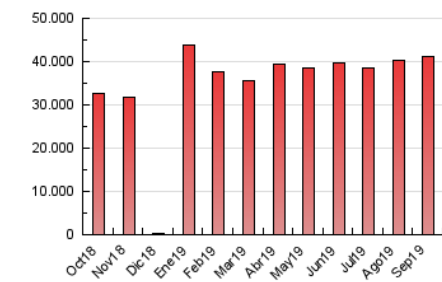

### 3. Por día del mes (Nacional e Internacional)

Día	N. únicos	Visitas	Páginas	Día	N. únicos	Visitas	Páginas	Día	N. únicos	Visitas	Páginas
1	656.502	806.764	1.414.779	11	585.365	713.943	1.328.528	21	524.236	631.669	1.159.951
2	639.351	771.229	1.371.642	12	580.003	711.076	1.310.629	22	686.556	811.482	1.426.309
3	624.660	767.242	1.379.236	13	504.390	621.052	1.103.852	23	665.332	799.532	1.468.935
4	593.821	749.719	1.351.769	14	459.635	557.158	967.183	24	620.309	759.077	1.431.477
5	739.125	900.235	1.551.312	15	534.698	646.825	1.171.781	25	850.544	1.000.790	1.720.906
6	619.559	752.426	1.342.884	16	546.554	689.264	1.243.028	26	655.975	785.638	1.452.810
7	600.076	723.084	1.244.133	17	584.476	738.010	1.325.111	27	571.900	704.678	1.342.069
8	756.996	905.357	1.535.312	18	660.015	801.731	1.455.305	28	589.766	712.469	1.250.390
9	752.549	896.898	1.536.769	19	721.325	873.240	1.556.357	29	668.858	822.740	1.490.498
10	688.162	823.997	1.408.089	20	637.383	777.904	1.391.138	30	680.773	835.117	1.550.752

4. Gráficas (Nacional e Internacional)

4.1 Por día de la semana (promedio)

N. únicos / Visitas (x 100)

Páginas (x 100)

4.2 Por franja horaria (promedio)

Visitas (x 1000)

Páginas (x 1000)

4.3 Por meses

N. únicos / Visitas (x 1000)

Páginas (x 1000)