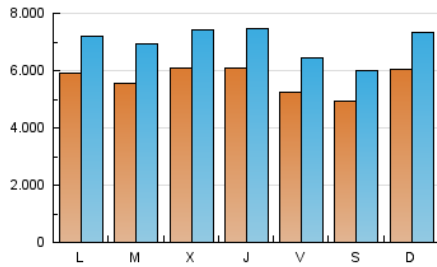

4. Gráficas (Nacional)

4.1 Por día de la semana (promedio)

N. únicos / Visitas (x 100)