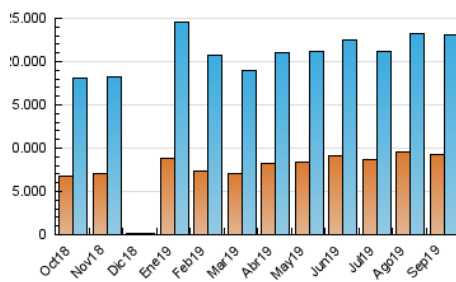

### 3. Por día del mes (Nacional e Internacional)

Día	N. únicos	Visitas	Páginas	Día	N. únicos	Visitas	Páginas	Día	N. únicos	Visitas	Páginas
1	656.502	806.764	1.414.779	11	585.365	713.943	1.328.528	21	524.236	631.669	1.159.951
2	639.351	771.229	1.371.642	12	580.003	711.076	1.310.629	22	686.556	811.482	1.426.309
3	624.660	767.242	1.379.236	13	504.390	621.052	1.103.852	23	665.332	799.532	1.468.935
4	593.821	749.719	1.351.769	14	459.635	557.158	967.183	24	620.309	759.077	1.431.477
5	739.125	900.235	1.551.312	15	534.698	646.825	1.171.781	25	850.544	1.000.790	1.720.906
6	619.559	752.426	1.342.884	16	546.554	689.264	1.243.028	26	655.975	785.638	1.452.810
7	600.076	723.084	1.244.133	17	584.476	738.010	1.325.111	27	571.900	704.678	1.342.069
8	756.996	905.357	1.535.312	18	660.015	801.731	1.455.305	28	589.766	712.469	1.250.390
9	752.549	896.898	1.536.769	19	721.325	873.240	1.556.357	29	668.858	822.740	1.490.498
10	688.162	823.997	1.408.089	20	637.383	777.904	1.391.138	30	680.773	835.117	1.550.752

4. Gráficas (Nacional e Internacional)

4.1 Por día de la semana (promedio)

N. únicos / Visitas (x 100)

Páginas (x 100)

4.2 Por franja horaria (promedio)

Visitas (x 1000)

Páginas (x 1000)

4.3 Por meses

N. únicos / Visitas (x 1000)

Páginas (x 1000)