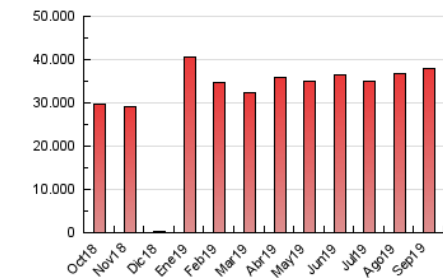

Páginas (x 1000)