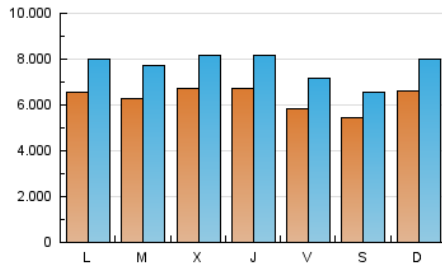

4. Gráficas (Nacional e Internacional)

4.1 Por día de la semana (promedio)

N. únicos / Visitas (x 100)