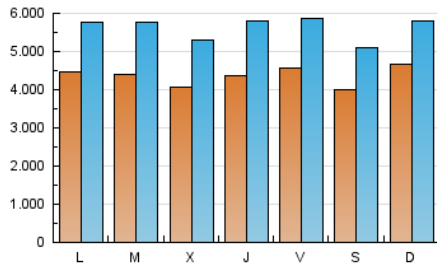

4. Gráficas (Nacional e Internacional)

4.1 Por día de la semana (promedio)

N. únicos / Visitas (x 100)