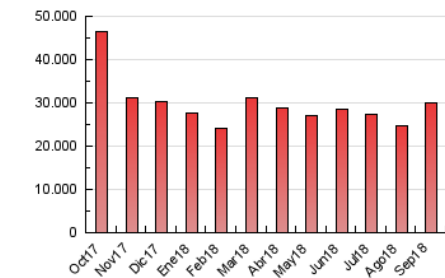

Páginas (x 1000)