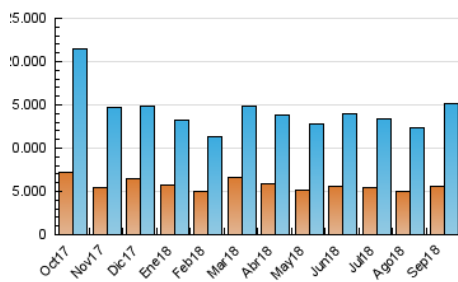

#### 3. Por día del mes (Nacional)

Día	N. únicos	Visitas	Páginas	Día	N. únicos	Visitas	Páginas	Día	N. únicos	Visitas	Páginas
1	350.317	440.317	777.758	11	372.092	497.567	913.686	21	458.396	583.522	985.482
2	312.833	404.122	733.910	12	356.446	480.865	906.302	22	318.331	412.732	705.373
3	449.689	569.804	1.008.069	13	409.099	558.317	1.025.974	23	476.726	578.406	973.975
4	379.819	487.219	837.631	14	428.236	571.387	1.040.383	24	374.488	497.346	904.471
5	370.483	465.352	834.079	15	430.835	549.698	919.358	25	408.677	557.128	1.037.018
6	399.342	511.607	896.246	16	415.712	533.780	958.990	26	373.238	503.276	995.315
7	359.405	450.339	810.884	17	413.917	554.360	1.034.341	27	377.959	523.384	996.875
8	352.948	445.456	806.691	18	394.042	530.553	956.485	28	380.809	507.283	905.983
9	428.239	531.832	916.048	19	334.093	441.187	848.589	29	350.935	468.100	837.979
10	354.270	450.203	838.247	20	360.344	485.911	901.630	30	484.566	609.664	1.046.085

4. Gráficas (Nacional)

4.1 Por día de la semana (promedio)

N. únicos / Visitas (x 100)

Páginas (x 100)

4.2 Por franja horaria (promedio)

Visitas (x 1000)

Páginas (x 1000)

4.3 Por meses

N. únicos / Visitas (x 1000)

Páginas (x 1000)