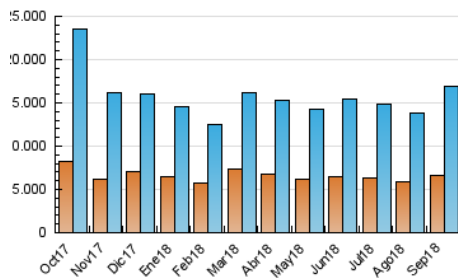

### 3. Por día del mes (Nacional e Internacional)

Día	N. únicos	Visitas	Páginas	Día	N. únicos	Visitas	Páginas	Día	N. únicos	Visitas	Páginas
1	386.850	482.159	846.267	11	420.596	554.319	1.006.514	21	509.801	647.519	1.084.328
2	349.709	447.125	802.594	12	402.925	536.030	998.843	22	362.347	463.451	783.019
3	496.377	624.768	1.097.403	13	459.017	618.816	1.128.605	23	523.529	633.173	1.060.410
4	428.221	540.739	920.582	14	477.406	631.389	1.141.356	24	429.993	556.035	997.352
5	414.005	517.322	915.350	15	473.640	601.127	1.002.476	25	459.662	617.475	1.134.367
6	449.438	568.566	986.252	16	455.126	582.055	1.039.439	26	419.861	562.022	1.092.388
7	407.397	503.317	893.465	17	462.966	616.594	1.137.716	27	423.445	580.824	1.089.685
8	395.241	490.990	880.752	18	447.440	593.928	1.058.308	28	425.895	562.253	993.226
9	471.797	581.528	996.865	19	384.434	500.078	943.117	29	389.587	514.681	912.998
10	403.619	506.785	928.330	20	412.692	548.630	1.001.838	30	525.066	659.298	1.127.082

4. Gráficas (Nacional e Internacional)

4.1 Por día de la semana (promedio)

N. únicos / Visitas (x 100)

Páginas (x 100)

4.2 Por franja horaria (promedio)

Visitas (x 1000)

Páginas (x 1000)

4.3 Por meses

N. únicos / Visitas (x 1000)

Páginas (x 1000)