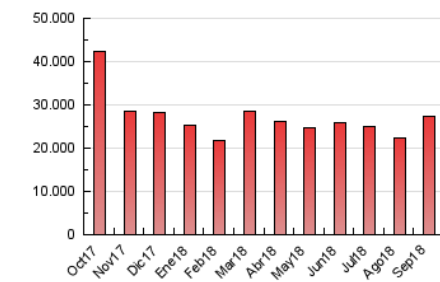

#### 3. Por día del mes (Nacional)

Día	N. únicos	Visitas	Páginas	Día	N. únicos	Visitas	Páginas	Día	N. únicos	Visitas	Páginas
1	350.317	440.317	777.758	11	372.092	497.567	913.686	21	458.396	583.522	985.482
2	312.833	404.122	733.910	12	356.446	480.865	906.302	22	318.331	412.732	705.373
3	449.689	569.804	1.008.069	13	409.099	558.317	1.025.974	23	476.726	578.406	973.975
4	379.819	487.219	837.631	14	428.236	571.387	1.040.383	24	374.488	497.346	904.471
5	370.483	465.352	834.079	15	430.835	549.698	919.358	25	408.677	557.128	1.037.018
6	399.342	511.607	896.246	16	415.712	533.780	958.990	26	373.238	503.276	995.315
7	359.405	450.339	810.884	17	413.917	554.360	1.034.341	27	377.959	523.384	996.875
8	352.948	445.456	806.691	18	394.042	530.553	956.485	28	380.809	507.283	905.983
9	428.239	531.832	916.048	19	334.093	441.187	848.589	29	350.935	468.100	837.979
10	354.270	450.203	838.247	20	360.344	485.911	901.630	30	484.566	609.664	1.046.085

4. Gráficas (Nacional)

4.1 Por día de la semana (promedio)

N. únicos / Visitas (x 100)

Páginas (x 100)

4.2 Por franja horaria (promedio)

Visitas (x 1000)

Páginas (x 1000)

4.3 Por meses

N. únicos / Visitas (x 1000)

Páginas (x 1000)