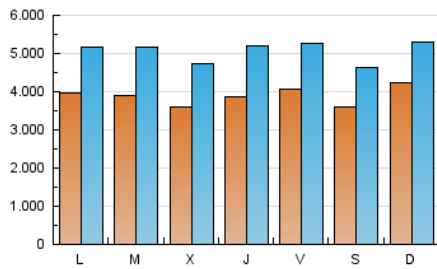

4. Gráficas (Nacional)

4.1 Por día de la semana (promedio)

N. únicos / Visitas (x 100)