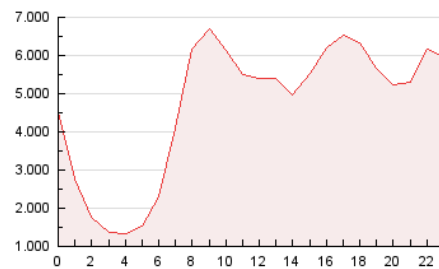

2. Secciones (Nacional e Internacional)

	PAGINAS	%
HOME	18.619.785	16.52 %
RESTO	94.116.355	83.48 %

3. Por día del mes (Nacional e Internacional)

Día	N. únicos	Visitas	Páginas	Día	N. únicos	Visitas	Páginas	Día	N. únicos	Visitas	Páginas
1	2.362.133	3.373.362	4.569.935	11	2.302.394	3.319.665	4.454.607	21	1.837.486	2.669.137	3.679.390
2	2.682.241	3.912.165	5.005.538	12	2.093.110	3.032.784	4.134.428	22	1.275.387	1.895.361	2.675.839
3	2.480.043	3.752.928	4.702.072	13	1.950.286	2.810.638	3.872.671	23	739.003	1.051.315	1.825.978
4	2.638.783	3.806.361	5.043.216	14	1.972.824	2.910.675	3.969.161	24	731.179	1.074.753	1.843.105
5	2.063.868	3.011.046	4.030.942	15	2.502.366	3.973.788	4.943.922	25	668.419	948.477	1.789.718
6	2.059.960	3.046.679	4.110.322	16	2.234.031	3.343.273	4.372.238	26	828.906	1.165.720	1.995.368
7	2.230.665	3.270.579	4.334.019	17	1.857.067	2.820.547	3.749.891	27	696.077	1.013.406	1.817.890
8	2.200.925	3.368.524	4.361.538	18	2.217.485	3.426.498	4.489.278	28	711.480	1.036.351	1.857.304
9	2.657.445	3.924.527	4.947.454	19	2.095.080	3.125.532	4.209.917	29	802.673	1.177.165	1.959.078
10	2.435.800	3.689.540	4.647.233	20	2.349.261	3.693.372	4.706.906	30	987.879	1.404.514	2.243.638
								31	1.107.869	1.552.295	2.393.544

4. Gráficas (Nacional e Internacional)

4.1 Por día de la semana (promedio)

N. únicos / Visitas (x 100)

Páginas (x 100)

4.2 Por franja horaria (promedio)

Visitas_ (x 1000)

Páginas (x 1000)

4.3 Por meses