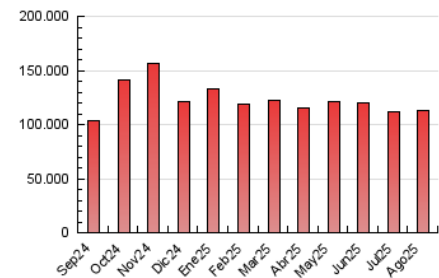

Páginas (x 1000)