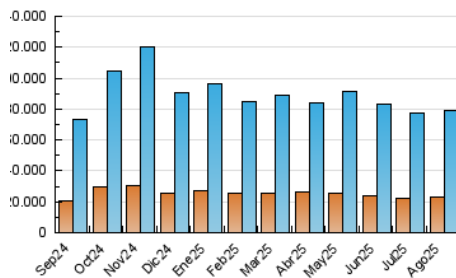

4.3 Por meses

N. únicos / Visitas (x 1000)