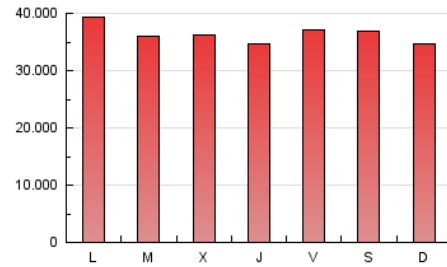

1. Cifras totales y promedios (Nacional e Internacional)

MES - AÑO	NAVEGADORES UNICOS	VISITAS	PAGINAS
Agosto - 2025	22.727.414	79.095.010	112.736.140
PROMEDIO DIARIO	1.799.101	2.664.548	3.636.650
PROMEDIO LUNES-VIERNES	1.802.837	2.670.244	3.666.926
PROMEDIO SABADO-DOMINGO	1.791.256	2.652.586	3.573.069
PAGINAS / VISITAS	1,36		
DURACION MEDIA VISITAS	0:01:38		
TIEMPO INTERACCIÓN MEDIO	0:06:25		

2. Secciones (Nacional e Internacional)

	PAGINAS	%
HOME	18.619.785	16.52 %
RESTO	94.116.355	83.48 %

3. Por día del mes (Nacional e Internacional)

Día	N. únicos	Visitas	Páginas	Día	N. únicos	Visitas	Páginas	Día	N. únicos	Visitas	Páginas
1	2.362.133	3.373.362	4.569.935	11	2.302.394	3.319.665	4.454.607	21	1.837.486	2.669.137	3.679.390
2	2.682.241	3.912.165	5.005.538	12	2.093.110	3.032.784	4.134.428	22	1.275.387	1.895.361	2.675.839
3	2.480.043	3.752.928	4.702.072	13	1.950.286	2.810.638	3.872.671	23	739.003	1.051.315	1.825.978
4	2.638.783	3.806.361	5.043.216	14	1.972.824	2.910.675	3.969.161	24	731.179	1.074.753	1.843.105
5	2.063.868	3.011.046	4.030.942	15	2.502.366	3.973.788	4.943.922	25	668.419	948.477	1.789.718
6	2.059.960	3.046.679	4.110.322	16	2.234.031	3.343.273	4.372.238	26	828.906	1.165.720	1.995.368
7	2.230.665	3.270.579	4.334.019	17	1.857.067	2.820.547	3.749.891	27	696.077	1.013.406	1.817.890
8	2.200.925	3.368.524	4.361.538	18	2.217.485	3.426.498	4.489.278	28	711.480	1.036.351	1.857.304
9	2.657.445	3.924.527	4.947.454	19	2.095.080	3.125.532	4.209.917	29	802.673	1.177.165	1.959.078
10	2.435.800	3.689.540	4.647.233	20	2.349.261	3.693.372	4.706.906	30	987.879	1.404.514	2.243.638
								31	1.107.869	1.552.295	2.393.544

4. Gráficas (Nacional e Internacional)

4.1 Por día de la semana (promedio)

N. únicos / Visitas (x 100)

Páginas (x 100)

4.2 Por franja horaria (promedio)

Visitas_ (x 1000)

Páginas (x 1000)

4.3 Por meses