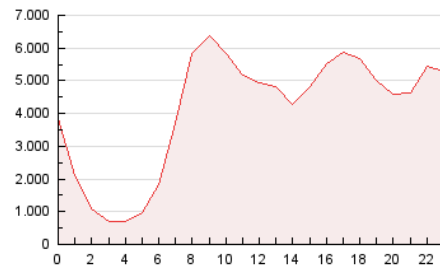

2. Secciones (Nacional)

	PAGINAS	%
HOME	17.472.895	17.85 %
RESTO	80.429.423	82.15 %

3. Por día del mes (Nacional)

Día	N. únicos	Visitas	Páginas	Día	N. únicos	Visitas	Páginas	Día	N. únicos	Visitas	Páginas
1	1.934.458	2.884.501	3.904.306	11	1.897.943	2.865.612	3.806.569	21	1.666.580	2.481.196	3.362.792
2	2.262.993	3.357.142	4.284.513	12	1.706.133	2.558.259	3.535.127	22	1.142.785	1.709.722	2.421.605
3	1.967.830	3.051.739	3.831.618	13	1.634.287	2.422.311	3.344.028	23	658.498	949.177	1.650.923
4	2.149.305	3.157.280	4.130.465	14	1.694.751	2.568.938	3.492.220	24	665.562	991.952	1.692.999
5	1.669.314	2.465.200	3.301.866	15	2.148.988	3.488.561	4.369.984	25	609.477	861.541	1.626.298
6	1.683.300	2.548.161	3.380.379	16	1.803.291	2.801.323	3.699.048	26	761.305	1.081.737	1.829.870
7	1.800.447	2.711.826	3.539.047	17	1.623.787	2.513.550	3.373.694	27	619.628	921.490	1.638.684
8	1.850.860	2.861.962	3.642.058	18	1.876.245	2.964.113	3.926.950	28	634.652	943.631	1.682.614
9	2.349.593	3.494.457	4.299.567	19	1.850.924	2.831.475	3.773.779	29	722.475	1.057.860	1.781.905
10	2.107.808	3.220.006	4.111.189	20	2.131.251	3.439.643	4.321.378	30	855.255	1.254.232	2.003.518
								31	969.687	1.377.017	2.143.325

4. Gráficas (Nacional)

4.1 Por día de la semana (promedio)

N. únicos / Visitas (x 100)

Páginas (x 100)

4.2 Por franja horaria (promedio)

Visitas_ (x 1000)

Páginas (x 1000)

4.3 Por meses

N. únicos / Visitas (x 1000)

Páginas (x 1000)

5. Observaciones

Este Medio Electrónico de Comunicación ha sido medido por la herramienta Google Analytics de Google (GA4).

6. Definiciones básicas (Para más información ver Normas Técnicas para el Control de los Medios Electrónicos de Comunicación)