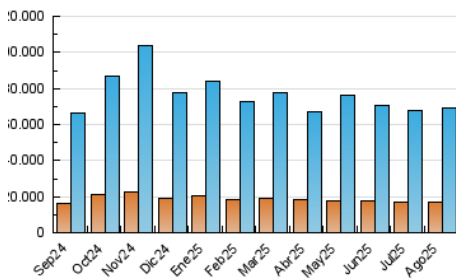

2. Secciones (Nacional)

	PAGINAS	%
HOME	17.472.895	17.85 %
RESTO	80.429.423	82.15 %

3. Por día del mes (Nacional)

Día	N. únicos	Visitas	Páginas	Día	N. únicos	Visitas	Páginas	Día	N. únicos	Visitas	Páginas
1	1.934.458	2.884.501	3.904.306	11	1.897.943	2.865.612	3.806.569	21	1.666.580	2.481.196	3.362.792
2	2.262.993	3.357.142	4.284.513	12	1.706.133	2.558.259	3.535.127	22	1.142.785	1.709.722	2.421.605
3	1.967.830	3.051.739	3.831.618	13	1.634.287	2.422.311	3.344.028	23	658.498	949.177	1.650.923
4	2.149.305	3.157.280	4.130.465	14	1.694.751	2.568.938	3.492.220	24	665.562	991.952	1.692.999
5	1.669.314	2.465.200	3.301.866	15	2.148.988	3.488.561	4.369.984	25	609.477	861.541	1.626.298
6	1.683.300	2.548.161	3.380.379	16	1.803.291	2.801.323	3.699.048	26	761.305	1.081.737	1.829.870
7	1.800.447	2.711.826	3.539.047	17	1.623.787	2.513.550	3.373.694	27	619.628	921.490	1.638.684
8	1.850.860	2.861.962	3.642.058	18	1.876.245	2.964.113	3.926.950	28	634.652	943.631	1.682.614
9	2.349.593	3.494.457	4.299.567	19	1.850.924	2.831.475	3.773.779	29	722.475	1.057.860	1.781.905
10	2.107.808	3.220.006	4.111.189	20	2.131.251	3.439.643	4.321.378	30	855.255	1.254.232	2.003.518
								31	969.687	1.377.017	2.143.325

4. Gráficas (Nacional)

4.1 Por día de la semana (promedio)

N. únicos / Visitas (x 100)

Páginas (x 100)

4.2 Por franja horaria (promedio)

Visitas_ (x 1000)

Páginas (x 1000)

4.3 Por meses

N. únicos / Visitas (x 1000)

Páginas (x 1000)

5. Observaciones

Este Medio Electrónico de Comunicación ha sido medido por la herramienta Google Analytics de Google (GA4).

6. Definiciones básicas (Para más información ver Normas Técnicas para el Control de los Medios Electrónicos de Comunicación)