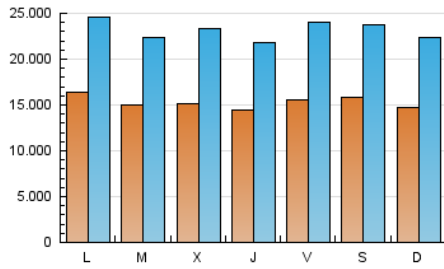

1. Cifras totales y promedios (Nacional)

MES - AÑO	NAVEGADORES UNICOS	VISITAS	PAGINAS
Agosto - 2025	17.228.995	69.145.762	98.756.944
PROMEDIO DIARIO	1.530.626	2.317.278	3.158.139
PROMEDIO LUNES-VIERNES	1.532.624	2.325.001	3.181.520
PROMEDIO SABADO-DOMINGO	1.526.430	2.301.060	3.109.039
PAGINAS / VISITAS	1,36		
DURACION MEDIA VISITAS	0:01:40		
TIEMPO INTERACCIÓN MEDIO	0:07:07		

2. Secciones (Nacional)

	PAGINAS	%
HOME	17.472.895	17.85 %
RESTO	80.429.423	82.15 %

3. Por día del mes (Nacional)

Día	N. únicos	Visitas	Páginas	Día	N. únicos	Visitas	Páginas	Día	N. únicos	Visitas	Páginas
1	1.934.458	2.884.501	3.904.306	11	1.897.943	2.865.612	3.806.569	21	1.666.580	2.481.196	3.362.792
2	2.262.993	3.357.142	4.284.513	12	1.706.133	2.558.259	3.535.127	22	1.142.785	1.709.722	2.421.605
3	1.967.830	3.051.739	3.831.618	13	1.634.287	2.422.311	3.344.028	23	658.498	949.177	1.650.923
4	2.149.305	3.157.280	4.130.465	14	1.694.751	2.568.938	3.492.220	24	665.562	991.952	1.692.999
5	1.669.314	2.465.200	3.301.866	15	2.148.988	3.488.561	4.369.984	25	609.477	861.541	1.626.298
6	1.683.300	2.548.161	3.380.379	16	1.803.291	2.801.323	3.699.048	26	761.305	1.081.737	1.829.870
7	1.800.447	2.711.826	3.539.047	17	1.623.787	2.513.550	3.373.694	27	619.628	921.490	1.638.684
8	1.850.860	2.861.962	3.642.058	18	1.876.245	2.964.113	3.926.950	28	634.652	943.631	1.682.614
9	2.349.593	3.494.457	4.299.567	19	1.850.924	2.831.475	3.773.779	29	722.475	1.057.860	1.781.905
10	2.107.808	3.220.006	4.111.189	20	2.131.251	3.439.643	4.321.378	30	855.255	1.254.232	2.003.518
								31	969.687	1.377.017	2.143.325

4. Gráficas (Nacional)

4.1 Por día de la semana (promedio)

N. únicos / Visitas (x 100)

Páginas (x 100)

4.2 Por franja horaria (promedio)

Visitas_ (x 1000)

Páginas (x 1000)

4.3 Por meses