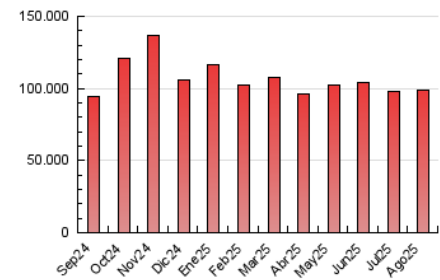

2. Secciones (Nacional)

	PAGINAS	%
HOME	17.472.895	17.85 %
RESTO	80.429.423	82.15 %

3. Por día del mes (Nacional)

Día	N. únicos	Visitas	Páginas	Día	N. únicos	Visitas	Páginas	Día	N. únicos	Visitas	Páginas
1	1.934.458	2.884.501	3.904.306	11	1.897.943	2.865.612	3.806.569	21	1.666.580	2.481.196	3.362.792
2	2.262.993	3.357.142	4.284.513	12	1.706.133	2.558.259	3.535.127	22	1.142.785	1.709.722	2.421.605
3	1.967.830	3.051.739	3.831.618	13	1.634.287	2.422.311	3.344.028	23	658.498	949.177	1.650.923
4	2.149.305	3.157.280	4.130.465	14	1.694.751	2.568.938	3.492.220	24	665.562	991.952	1.692.999
5	1.669.314	2.465.200	3.301.866	15	2.148.988	3.488.561	4.369.984	25	609.477	861.541	1.626.298
6	1.683.300	2.548.161	3.380.379	16	1.803.291	2.801.323	3.699.048	26	761.305	1.081.737	1.829.870
7	1.800.447	2.711.826	3.539.047	17	1.623.787	2.513.550	3.373.694	27	619.628	921.490	1.638.684
8	1.850.860	2.861.962	3.642.058	18	1.876.245	2.964.113	3.926.950	28	634.652	943.631	1.682.614
9	2.349.593	3.494.457	4.299.567	19	1.850.924	2.831.475	3.773.779	29	722.475	1.057.860	1.781.905
10	2.107.808	3.220.006	4.111.189	20	2.131.251	3.439.643	4.321.378	30	855.255	1.254.232	2.003.518
								31	969.687	1.377.017	2.143.325

4. Gráficas (Nacional)

4.1 Por día de la semana (promedio)

N. únicos / Visitas (x 100)

Páginas (x 100)

4.2 Por franja horaria (promedio)

Visitas_ (x 1000)

Páginas (x 1000)

4.3 Por meses

N. únicos / Visitas (x 1000)

Páginas (x 1000)

5. Observaciones

Este Medio Electrónico de Comunicación ha sido medido por la herramienta Google Analytics de Google (GA4).

6. Definiciones básicas (Para más información ver Normas Técnicas para el Control de los Medios Electrónicos de Comunicación)