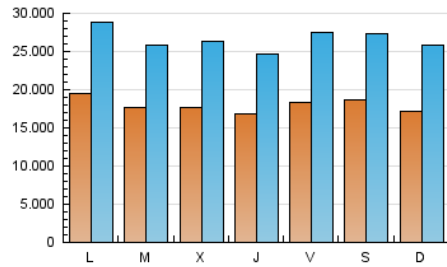

1. Cifras totales y promedios (Nacional e Internacional)

MES - AÑO	NAVEGADORES UNICOS	VISITAS	PAGINAS
Agosto - 2025	22.727.414	79.095.010	112.736.140
PROMEDIO DIARIO	1.799.101	2.664.548	3.636.650
PROMEDIO LUNES-VIERNES	1.802.837	2.670.244	3.666.926
PROMEDIO SABADO-DOMINGO	1.791.256	2.652.586	3.573.069
PAGINAS / VISITAS	1,36		
DURACION MEDIA VISITAS	0:01:38		
TIEMPO INTERACCIÓN MEDIO	0:06:25		

2. Secciones (Nacional e Internacional)

	PAGINAS	%
HOME	18.619.785	16.52 %
RESTO	94.116.355	83.48 %

3. Por día del mes (Nacional e Internacional)

Día	N. únicos	Visitas	Páginas	Día	N. únicos	Visitas	Páginas	Día	N. únicos	Visitas	Páginas
1	2.362.133	3.373.362	4.569.935	11	2.302.394	3.319.665	4.454.607	21	1.837.486	2.669.137	3.679.390
2	2.682.241	3.912.165	5.005.538	12	2.093.110	3.032.784	4.134.428	22	1.275.387	1.895.361	2.675.839
3	2.480.043	3.752.928	4.702.072	13	1.950.286	2.810.638	3.872.671	23	739.003	1.051.315	1.825.978
4	2.638.783	3.806.361	5.043.216	14	1.972.824	2.910.675	3.969.161	24	731.179	1.074.753	1.843.105
5	2.063.868	3.011.046	4.030.942	15	2.502.366	3.973.788	4.943.922	25	668.419	948.477	1.789.718
6	2.059.960	3.046.679	4.110.322	16	2.234.031	3.343.273	4.372.238	26	828.906	1.165.720	1.995.368
7	2.230.665	3.270.579	4.334.019	17	1.857.067	2.820.547	3.749.891	27	696.077	1.013.406	1.817.890
8	2.200.925	3.368.524	4.361.538	18	2.217.485	3.426.498	4.489.278	28	711.480	1.036.351	1.857.304
9	2.657.445	3.924.527	4.947.454	19	2.095.080	3.125.532	4.209.917	29	802.673	1.177.165	1.959.078
10	2.435.800	3.689.540	4.647.233	20	2.349.261	3.693.372	4.706.906	30	987.879	1.404.514	2.243.638
								31	1.107.869	1.552.295	2.393.544

4. Gráficas (Nacional e Internacional)

4.1 Por día de la semana (promedio)

N. únicos / Visitas (x 100)

Páginas (x 100)

4.2 Por franja horaria (promedio)

Visitas_ (x 1000)

Páginas (x 1000)

4.3 Por meses