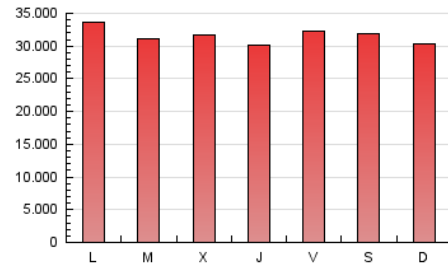

1. Cifras totales y promedios (Nacional)

MES - AÑO	NAVEGADORES UNICOS	VISITAS	PAGINAS
Agosto - 2025	17.228.995	69.145.762	98.756.944
PROMEDIO DIARIO	1.530.626	2.317.278	3.158.139
PROMEDIO LUNES-VIERNES	1.532.624	2.325.001	3.181.520
PROMEDIO SABADO-DOMINGO	1.526.430	2.301.060	3.109.039
PAGINAS / VISITAS	1,36		
DURACION MEDIA VISITAS	0:01:40		
TIEMPO INTERACCIÓN MEDIO	0:07:07		

2. Secciones (Nacional)

	PAGINAS	%
HOME	17.472.895	17.85 %
RESTO	80.429.423	82.15 %

3. Por día del mes (Nacional)

Día	N. únicos	Visitas	Páginas	Día	N. únicos	Visitas	Páginas	Día	N. únicos	Visitas	Páginas
1	1.934.458	2.884.501	3.904.306	11	1.897.943	2.865.612	3.806.569	21	1.666.580	2.481.196	3.362.792
2	2.262.993	3.357.142	4.284.513	12	1.706.133	2.558.259	3.535.127	22	1.142.785	1.709.722	2.421.605
3	1.967.830	3.051.739	3.831.618	13	1.634.287	2.422.311	3.344.028	23	658.498	949.177	1.650.923
4	2.149.305	3.157.280	4.130.465	14	1.694.751	2.568.938	3.492.220	24	665.562	991.952	1.692.999
5	1.669.314	2.465.200	3.301.866	15	2.148.988	3.488.561	4.369.984	25	609.477	861.541	1.626.298
6	1.683.300	2.548.161	3.380.379	16	1.803.291	2.801.323	3.699.048	26	761.305	1.081.737	1.829.870
7	1.800.447	2.711.826	3.539.047	17	1.623.787	2.513.550	3.373.694	27	619.628	921.490	1.638.684
8	1.850.860	2.861.962	3.642.058	18	1.876.245	2.964.113	3.926.950	28	634.652	943.631	1.682.614
9	2.349.593	3.494.457	4.299.567	19	1.850.924	2.831.475	3.773.779	29	722.475	1.057.860	1.781.905
10	2.107.808	3.220.006	4.111.189	20	2.131.251	3.439.643	4.321.378	30	855.255	1.254.232	2.003.518
								31	969.687	1.377.017	2.143.325

4. Gráficas (Nacional)

4.1 Por día de la semana (promedio)

N. únicos / Visitas (x 100)

Páginas (x 100)

4.2 Por franja horaria (promedio)

Visitas_ (x 1000)

Páginas (x 1000)

4.3 Por meses