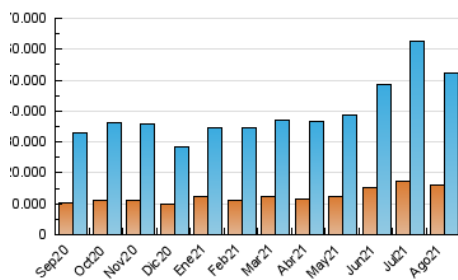

#### 3. Por día del mes (Nacional)

Día	N. únicos	Visitas	Páginas	Día	N. únicos	Visitas	Páginas	Día	N. únicos	Visitas	Páginas
1	1.666.881	1.984.273	2.940.362	11	1.434.053	1.760.193	2.689.115	21	1.032.138	1.265.054	2.060.398
2	1.835.464	2.179.782	3.206.753	12	1.408.577	1.729.964	2.600.648	22	1.638.184	2.062.067	3.166.482
3	1.268.567	1.532.711	2.419.842	13	1.616.066	1.956.359	2.886.734	23	1.678.232	2.011.475	3.159.986
4	1.198.635	1.448.390	2.226.448	14	1.662.370	2.007.985	2.971.724	24	1.172.236	1.447.393	2.385.191
5	1.224.471	1.512.307	2.319.202	15	1.365.489	1.691.345	2.604.627	25	1.254.617	1.552.612	2.494.699
6	1.184.567	1.486.312	2.364.356	16	1.563.180	1.984.811	3.165.402	26	1.236.537	1.569.212	2.539.140
7	1.475.440	1.805.108	2.631.646	17	1.822.958	2.192.313	3.403.524	27	1.145.506	1.438.094	2.333.373
8	1.273.816	1.518.043	2.331.114	18	1.403.192	1.699.664	2.718.340	28	1.149.454	1.401.845	2.254.209
9	1.256.009	1.523.186	2.367.539	19	1.224.589	1.520.226	2.464.771	29	1.264.231	1.574.206	2.504.054
10	1.460.646	1.786.448	2.674.196	20	1.069.715	1.335.356	2.215.586	30	1.199.840	1.490.744	2.421.945
								31	1.471.123	1.882.501	3.048.886

4. Gráficas (Nacional)

4.1 Por día de la semana (promedio)

N. únicos / Visitas (x 100)

Páginas (x 100)

4.2 Por franja horaria (promedio)

Visitas (x 1000)

Páginas (x 1000)

4.3 Por meses

N. únicos / Visitas (x 1000)

Páginas (x 1000)