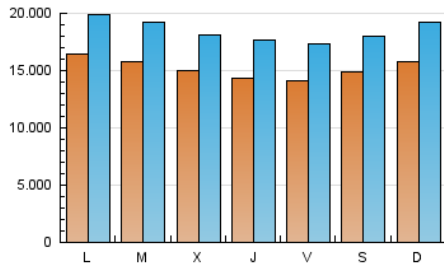

4. Gráficas (Nacional e Internacional)

4.1 Por día de la semana (promedio)

N. únicos / Visitas (x 100)