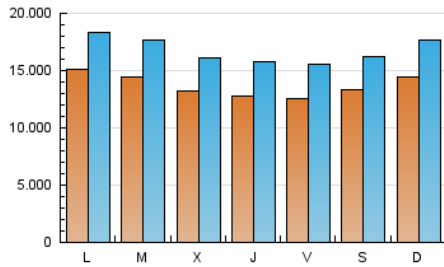

4. Gráficas (Nacional)

4.1 Por día de la semana (promedio)

N. únicos / Visitas (x 100)