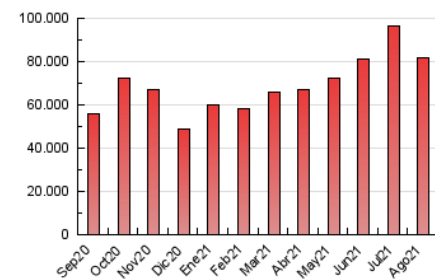

#### 3. Por día del mes (Nacional)

Día	N. únicos	Visitas	Páginas	Día	N. únicos	Visitas	Páginas	Día	N. únicos	Visitas	Páginas
1	1.666.881	1.984.273	2.940.362	11	1.434.053	1.760.193	2.689.115	21	1.032.138	1.265.054	2.060.398
2	1.835.464	2.179.782	3.206.753	12	1.408.577	1.729.964	2.600.648	22	1.638.184	2.062.067	3.166.482
3	1.268.567	1.532.711	2.419.842	13	1.616.066	1.956.359	2.886.734	23	1.678.232	2.011.475	3.159.986
4	1.198.635	1.448.390	2.226.448	14	1.662.370	2.007.985	2.971.724	24	1.172.236	1.447.393	2.385.191
5	1.224.471	1.512.307	2.319.202	15	1.365.489	1.691.345	2.604.627	25	1.254.617	1.552.612	2.494.699
6	1.184.567	1.486.312	2.364.356	16	1.563.180	1.984.811	3.165.402	26	1.236.537	1.569.212	2.539.140
7	1.475.440	1.805.108	2.631.646	17	1.822.958	2.192.313	3.403.524	27	1.145.506	1.438.094	2.333.373
8	1.273.816	1.518.043	2.331.114	18	1.403.192	1.699.664	2.718.340	28	1.149.454	1.401.845	2.254.209
9	1.256.009	1.523.186	2.367.539	19	1.224.589	1.520.226	2.464.771	29	1.264.231	1.574.206	2.504.054
10	1.460.646	1.786.448	2.674.196	20	1.069.715	1.335.356	2.215.586	30	1.199.840	1.490.744	2.421.945
								31	1.471.123	1.882.501	3.048.886

4. Gráficas (Nacional)

4.1 Por día de la semana (promedio)

N. únicos / Visitas (x 100)

Páginas (x 100)

4.2 Por franja horaria (promedio)

Visitas (x 1000)

Páginas (x 1000)

4.3 Por meses

N. únicos / Visitas (x 1000)

Páginas (x 1000)