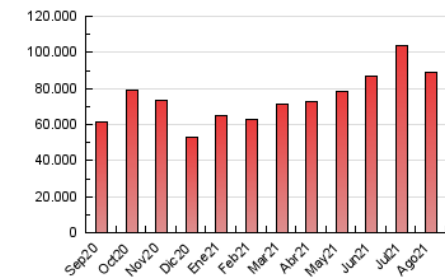

### 3. Por día del mes (Nacional e Internacional)

Día	N. únicos	Visitas	Páginas	Día	N. únicos	Visitas	Páginas	Día	N. únicos	Visitas	Páginas
1	1.784.494	2.116.256	3.132.593	11	1.668.575	2.018.298	3.044.090	21	1.158.633	1.403.629	2.265.619
2	1.966.911	2.322.422	3.415.206	12	1.628.110	1.959.104	2.915.387	22	1.779.914	2.225.738	3.407.367
3	1.393.710	1.667.931	2.617.693	13	1.786.515	2.139.673	3.141.489	23	1.814.473	2.168.968	3.396.103
4	1.310.757	1.573.378	2.408.401	14	1.904.652	2.269.704	3.318.833	24	1.285.102	1.581.300	2.588.469
5	1.351.833	1.650.639	2.517.760	15	1.548.893	1.898.519	2.890.080	25	1.364.455	1.681.405	2.690.933
6	1.388.334	1.706.514	2.672.905	16	1.727.073	2.166.603	3.434.170	26	1.351.639	1.701.760	2.740.241
7	1.657.870	2.007.842	2.910.773	17	1.976.063	2.369.568	3.665.665	27	1.265.359	1.574.441	2.537.137
8	1.425.812	1.683.432	2.566.280	18	1.646.003	1.965.099	3.080.477	28	1.245.461	1.513.164	2.425.006
9	1.400.922	1.680.351	2.592.021	19	1.423.704	1.744.133	2.778.764	29	1.364.611	1.692.463	2.682.194
10	1.621.045	1.959.136	2.918.260	20	1.219.750	1.499.260	2.456.311	30	1.310.764	1.612.356	2.609.612
								31	1.587.294	2.013.838	3.255.486

4. Gráficas (Nacional e Internacional)

4.1 Por día de la semana (promedio)

N. únicos / Visitas (x 100)

Páginas (x 100)

4.2 Por franja horaria (promedio)

Visitas (x 1000)

Páginas (x 1000)

4.3 Por meses

N. únicos / Visitas (x 1000)

Páginas (x 1000)