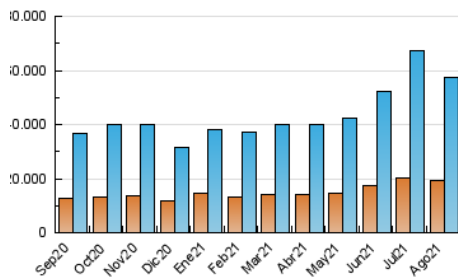

### 3. Por día del mes (Nacional e Internacional)

Día	N. únicos	Visitas	Páginas	Día	N. únicos	Visitas	Páginas	Día	N. únicos	Visitas	Páginas
1	1.784.494	2.116.256	3.132.593	11	1.668.575	2.018.298	3.044.090	21	1.158.633	1.403.629	2.265.619
2	1.966.911	2.322.422	3.415.206	12	1.628.110	1.959.104	2.915.387	22	1.779.914	2.225.738	3.407.367
3	1.393.710	1.667.931	2.617.693	13	1.786.515	2.139.673	3.141.489	23	1.814.473	2.168.968	3.396.103
4	1.310.757	1.573.378	2.408.401	14	1.904.652	2.269.704	3.318.833	24	1.285.102	1.581.300	2.588.469
5	1.351.833	1.650.639	2.517.760	15	1.548.893	1.898.519	2.890.080	25	1.364.455	1.681.405	2.690.933
6	1.388.334	1.706.514	2.672.905	16	1.727.073	2.166.603	3.434.170	26	1.351.639	1.701.760	2.740.241
7	1.657.870	2.007.842	2.910.773	17	1.976.063	2.369.568	3.665.665	27	1.265.359	1.574.441	2.537.137
8	1.425.812	1.683.432	2.566.280	18	1.646.003	1.965.099	3.080.477	28	1.245.461	1.513.164	2.425.006
9	1.400.922	1.680.351	2.592.021	19	1.423.704	1.744.133	2.778.764	29	1.364.611	1.692.463	2.682.194
10	1.621.045	1.959.136	2.918.260	20	1.219.750	1.499.260	2.456.311	30	1.310.764	1.612.356	2.609.612
								31	1.587.294	2.013.838	3.255.486

4. Gráficas (Nacional e Internacional)

4.1 Por día de la semana (promedio)

N. únicos / Visitas (x 100)

Páginas (x 100)

4.2 Por franja horaria (promedio)

Visitas (x 1000)

Páginas (x 1000)

4.3 Por meses

N. únicos / Visitas (x 1000)

Páginas (x 1000)