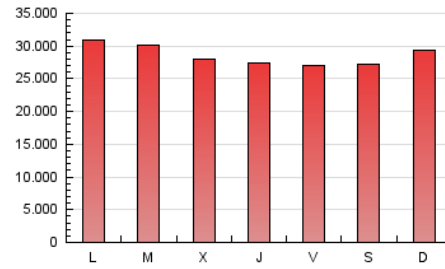

### 1. Cifras totales y promedios (Nacional e Internacional)

MES - AÑO	NAVEGADORES UNICOS	VISITAS	PAGINAS
Agosto - 2021	19.355.048	57.566.924	89.075.325
<b>PROMEDIO DIARIO</b>	<b>1.527.701</b>	<b>1.856.998</b>	<b>2.873.398</b>
<b>PROMEDIO LUNES-VIERNES</b>	1.522.200	1.852.554	2.885.299
<b>PROMEDIO SABADO-DOMINGO</b>	1.541.149	1.867.861	2.844.305
<b>PAGINAS / VISITAS</b>	1,55		
<b>DURACION MEDIA VISITAS</b>	0:01:48		
<b>DURACION MEDIA PAGINAS</b>	0:03:16		

### 3. Por día del mes (Nacional e Internacional)

Día	N. únicos	Visitas	Páginas	Día	N. únicos	Visitas	Páginas	Día	N. únicos	Visitas	Páginas
1	1.784.494	2.116.256	3.132.593	11	1.668.575	2.018.298	3.044.090	21	1.158.633	1.403.629	2.265.619
2	1.966.911	2.322.422	3.415.206	12	1.628.110	1.959.104	2.915.387	22	1.779.914	2.225.738	3.407.367
3	1.393.710	1.667.931	2.617.693	13	1.786.515	2.139.673	3.141.489	23	1.814.473	2.168.968	3.396.103
4	1.310.757	1.573.378	2.408.401	14	1.904.652	2.269.704	3.318.833	24	1.285.102	1.581.300	2.588.469
5	1.351.833	1.650.639	2.517.760	15	1.548.893	1.898.519	2.890.080	25	1.364.455	1.681.405	2.690.933
6	1.388.334	1.706.514	2.672.905	16	1.727.073	2.166.603	3.434.170	26	1.351.639	1.701.760	2.740.241
7	1.657.870	2.007.842	2.910.773	17	1.976.063	2.369.568	3.665.665	27	1.265.359	1.574.441	2.537.137
8	1.425.812	1.683.432	2.566.280	18	1.646.003	1.965.099	3.080.477	28	1.245.461	1.513.164	2.425.006
9	1.400.922	1.680.351	2.592.021	19	1.423.704	1.744.133	2.778.764	29	1.364.611	1.692.463	2.682.194
10	1.621.045	1.959.136	2.918.260	20	1.219.750	1.499.260	2.456.311	30	1.310.764	1.612.356	2.609.612
								31	1.587.294	2.013.838	3.255.486

4. Gráficas (Nacional e Internacional)

4.1 Por día de la semana (promedio)

N. únicos / Visitas (x 100)

Páginas (x 100)

4.2 Por franja horaria (promedio)

Visitas (x 1000)

Páginas (x 1000)

4.3 Por meses