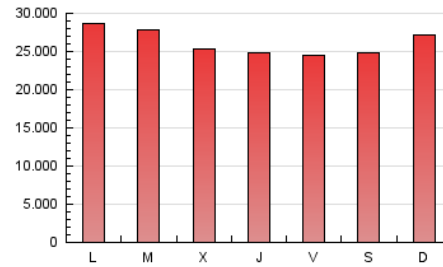

#### 2. Secciones (Nacional)

	PAGINAS	%
<b>HOME</b>	22.654.583	27.77 %
<b>RESTO</b>	58.915.709	72.23 %

#### 3. Por día del mes (Nacional)

Día	N. únicos	Visitas	Páginas	Día	N. únicos	Visitas	Páginas	Día	N. únicos	Visitas	Páginas
1	1.666.881	1.984.273	2.940.362	11	1.434.053	1.760.193	2.689.115	21	1.032.138	1.265.054	2.060.398
2	1.835.464	2.179.782	3.206.753	12	1.408.577	1.729.964	2.600.648	22	1.638.184	2.062.067	3.166.482
3	1.268.567	1.532.711	2.419.842	13	1.616.066	1.956.359	2.886.734	23	1.678.232	2.011.475	3.159.986
4	1.198.635	1.448.390	2.226.448	14	1.662.370	2.007.985	2.971.724	24	1.172.236	1.447.393	2.385.191
5	1.224.471	1.512.307	2.319.202	15	1.365.489	1.691.345	2.604.627	25	1.254.617	1.552.612	2.494.699
6	1.184.567	1.486.312	2.364.356	16	1.563.180	1.984.811	3.165.402	26	1.236.537	1.569.212	2.539.140
7	1.475.440	1.805.108	2.631.646	17	1.822.958	2.192.313	3.403.524	27	1.145.506	1.438.094	2.333.373
8	1.273.816	1.518.043	2.331.114	18	1.403.192	1.699.664	2.718.340	28	1.149.454	1.401.845	2.254.209
9	1.256.009	1.523.186	2.367.539	19	1.224.589	1.520.226	2.464.771	29	1.264.231	1.574.206	2.504.054
10	1.460.646	1.786.448	2.674.196	20	1.069.715	1.335.356	2.215.586	30	1.199.840	1.490.744	2.421.945
								31	1.471.123	1.882.501	3.048.886

4. Gráficas (Nacional)

4.1 Por día de la semana (promedio)

N. únicos / Visitas (x 100)

Páginas (x 100)

4.2 Por franja horaria (promedio)

Visitas (x 1000)

Páginas (x 1000)

4.3 Por meses