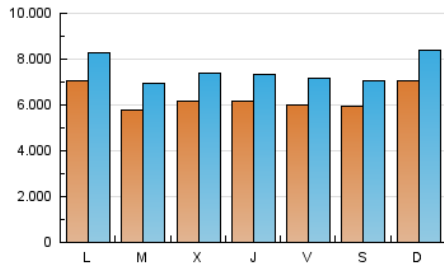

1. Cifras totales y promedios (Nacional e Internacional)

MES - AÑO	NAVEGADORES UNICOS	VISITAS	PAGINAS
Agosto - 2019	9.631.717	23.198.568	40.234.030
PROMEDIO DIARIO	628.857	748.341	1.297.872
PROMEDIO LUNES-VIERNES	623.037	742.225	1.301.071
PROMEDIO SABADO-DOMINGO	643.084	763.291	1.290.053
PAGINAS / VISITAS	1,73		
DURACION MEDIA VISITAS	0:02:07		
DURACION MEDIA PAGINAS	0:01:13		

2. Secciones (Nacional e Internacional)

	PAGINAS	%
HOME	11.095.654	27.58 %
RESTO	29.138.376	72.42 %

3. Por día del mes (Nacional e Internacional)

Día	N. únicos	Visitas	Páginas	Día	N. únicos	Visitas	Páginas	Día	N. únicos	Visitas	Páginas
1	502.476	606.828	1.107.430	11	641.356	767.734	1.290.637	21	639.864	768.335	1.364.379
2	591.914	716.728	1.258.847	12	738.886	864.079	1.530.320	22	657.203	776.683	1.323.581
3	815.807	947.607	1.513.009	13	542.113	656.897	1.186.585	23	613.004	723.695	1.281.331
4	783.813	929.677	1.500.041	14	574.344	691.987	1.257.099	24	502.939	605.362	1.068.123
5	694.371	818.096	1.372.724	15	576.647	680.468	1.217.402	25	558.674	678.265	1.231.436
6	553.730	663.950	1.181.853	16	386.056	474.885	925.119	26	637.195	762.798	1.311.761
7	598.853	727.242	1.359.471	17	429.187	514.233	930.674	27	566.905	672.308	1.199.520
8	516.523	627.443	1.141.870	18	829.013	971.272	1.566.567	28	654.667	777.373	1.312.462
9	518.878	627.096	1.154.152	19	744.644	875.090	1.470.000	29	843.757	988.664	1.569.658
10	602.001	712.460	1.223.903	20	656.221	791.225	1.401.121	30	898.564	1.037.078	1.696.871
								31	624.969	743.010	1.286.084

4. Gráficas (Nacional e Internacional)

4.1 Por día de la semana (promedio)

N. únicos / Visitas (x 100)

Páginas (x 100)

4.2 Por franja horaria (promedio)

Visitas (x 1000)

Páginas (x 1000)

4.3 Por meses