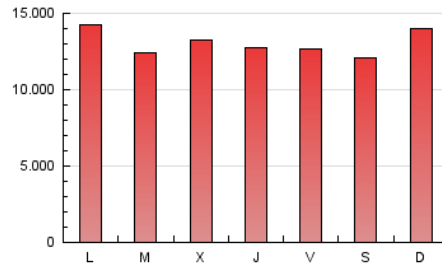

1. Cifras totales y promedios (Nacional e Internacional)

MES - AÑO	NAVEGADORES UNICOS	VISITAS	PAGINAS
Agosto - 2019	9.631.717	23.198.568	40.234.030
PROMEDIO DIARIO	628.857	748.341	1.297.872
PROMEDIO LUNES-VIERNES	623.037	742.225	1.301.071
PROMEDIO SABADO-DOMINGO	643.084	763.291	1.290.053
PAGINAS / VISITAS	1,73		
DURACION MEDIA VISITAS	0:02:07		
DURACION MEDIA PAGINAS	0:01:13		

2. Secciones (Nacional e Internacional)

	PAGINAS	%
HOME	11.095.654	27.58 %
RESTO	29.138.376	72.42 %

3. Por día del mes (Nacional e Internacional)

Día	N. únicos	Visitas	Páginas	Día	N. únicos	Visitas	Páginas	Día	N. únicos	Visitas	Páginas
1	502.476	606.828	1.107.430	11	641.356	767.734	1.290.637	21	639.864	768.335	1.364.379
2	591.914	716.728	1.258.847	12	738.886	864.079	1.530.320	22	657.203	776.683	1.323.581
3	815.807	947.607	1.513.009	13	542.113	656.897	1.186.585	23	613.004	723.695	1.281.331
4	783.813	929.677	1.500.041	14	574.344	691.987	1.257.099	24	502.939	605.362	1.068.123
5	694.371	818.096	1.372.724	15	576.647	680.468	1.217.402	25	558.674	678.265	1.231.436
6	553.730	663.950	1.181.853	16	386.056	474.885	925.119	26	637.195	762.798	1.311.761
7	598.853	727.242	1.359.471	17	429.187	514.233	930.674	27	566.905	672.308	1.199.520
8	516.523	627.443	1.141.870	18	829.013	971.272	1.566.567	28	654.667	777.373	1.312.462
9	518.878	627.096	1.154.152	19	744.644	875.090	1.470.000	29	843.757	988.664	1.569.658
10	602.001	712.460	1.223.903	20	656.221	791.225	1.401.121	30	898.564	1.037.078	1.696.871
								31	624.969	743.010	1.286.084

4. Gráficas (Nacional e Internacional)

4.1 Por día de la semana (promedio)

N. únicos / Visitas (x 100)

Páginas (x 100)

4.2 Por franja horaria (promedio)

Visitas (x 1000)

Páginas (x 1000)

4.3 Por meses