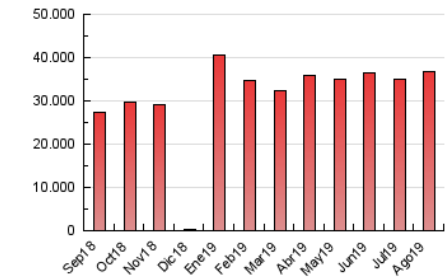

Páginas (x 1000)