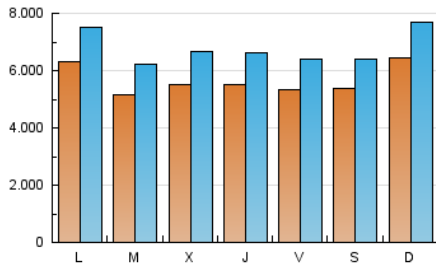

1. Cifras totales y promedios (Nacional)

MES - AÑO	NAVEGADORES UNICOS	VISITAS	PAGINAS
Agosto - 2019	8.125.385	20.962.188	36.677.001
PROMEDIO DIARIO	564.390	676.200	1.183.129
PROMEDIO LUNES-VIERNES	556.168	667.474	1.181.963
PROMEDIO SABADO-DOMINGO	584.488	697.529	1.185.981
PAGINAS / VISITAS	1,75		
DURACION MEDIA VISITAS	0:02:08		
DURACION MEDIA PAGINAS	0:01:13		

2. Secciones (Nacional)

	PAGINAS	%
HOME	10.271.132	28.00 %
RESTO	26.405.869	72.00 %

3. Por día del mes (Nacional)

Día	N. únicos	Visitas	Páginas	Día	N. únicos	Visitas	Páginas	Día	N. únicos	Visitas	Páginas
1	449.006	546.345	1.009.705	11	582.374	701.100	1.184.181	21	562.111	681.860	1.228.926
2	527.444	644.691	1.146.513	12	661.261	778.114	1.391.655	22	574.736	685.739	1.185.727
3	751.265	875.899	1.404.104	13	480.080	587.009	1.073.853	23	526.370	629.061	1.138.559
4	713.987	851.963	1.382.906	14	516.063	625.823	1.145.943	24	441.657	537.172	962.811
5	620.486	736.073	1.247.556	15	513.102	609.700	1.103.460	25	504.804	616.824	1.130.511
6	481.796	584.124	1.058.274	16	332.989	415.212	826.335	26	572.550	689.812	1.194.940
7	531.061	651.227	1.235.187	17	378.938	457.791	839.487	27	505.512	603.416	1.087.121
8	456.292	559.513	1.031.407	18	772.242	907.275	1.462.840	28	594.096	708.903	1.200.769
9	464.983	566.068	1.053.964	19	675.953	798.170	1.347.746	29	772.802	909.356	1.445.963
10	545.871	649.442	1.122.377	20	593.161	719.968	1.284.209	30	823.846	954.241	1.565.363
								31	569.253	680.297	1.184.609

4. Gráficas (Nacional)

4.1 Por día de la semana (promedio)

N. únicos / Visitas (x 100)

Páginas (x 100)

4.2 Por franja horaria (promedio)

Visitas (x 1000)

Páginas (x 1000)

4.3 Por meses