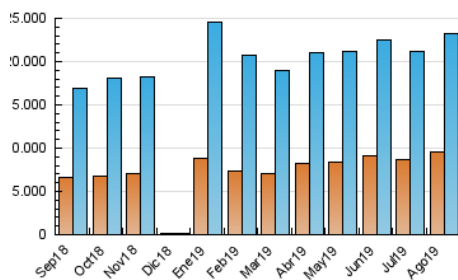

4.3 Por meses

N. únicos / Visitas (x 1000)