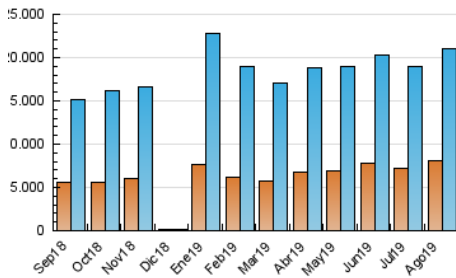

4.3 Por meses

N. únicos / Visitas (x 1000)