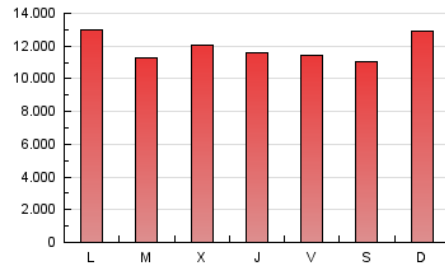

1. Cifras totales y promedios (Nacional)

MES - AÑO	NAVEGADORES UNICOS	VISITAS	PAGINAS
Agosto - 2019	8.125.385	20.962.188	36.677.001
PROMEDIO DIARIO	564.390	676.200	1.183.129
PROMEDIO LUNES-VIERNES	556.168	667.474	1.181.963
PROMEDIO SABADO-DOMINGO	584.488	697.529	1.185.981
PAGINAS / VISITAS	1,75		
DURACION MEDIA VISITAS	0:02:08		
DURACION MEDIA PAGINAS	0:01:13		

2. Secciones (Nacional)

	PAGINAS	%
HOME	10.271.132	28.00 %
RESTO	26.405.869	72.00 %

3. Por día del mes (Nacional)

Día	N. únicos	Visitas	Páginas	Día	N. únicos	Visitas	Páginas	Día	N. únicos	Visitas	Páginas
1	449.006	546.345	1.009.705	11	582.374	701.100	1.184.181	21	562.111	681.860	1.228.926
2	527.444	644.691	1.146.513	12	661.261	778.114	1.391.655	22	574.736	685.739	1.185.727
3	751.265	875.899	1.404.104	13	480.080	587.009	1.073.853	23	526.370	629.061	1.138.559
4	713.987	851.963	1.382.906	14	516.063	625.823	1.145.943	24	441.657	537.172	962.811
5	620.486	736.073	1.247.556	15	513.102	609.700	1.103.460	25	504.804	616.824	1.130.511
6	481.796	584.124	1.058.274	16	332.989	415.212	826.335	26	572.550	689.812	1.194.940
7	531.061	651.227	1.235.187	17	378.938	457.791	839.487	27	505.512	603.416	1.087.121
8	456.292	559.513	1.031.407	18	772.242	907.275	1.462.840	28	594.096	708.903	1.200.769
9	464.983	566.068	1.053.964	19	675.953	798.170	1.347.746	29	772.802	909.356	1.445.963
10	545.871	649.442	1.122.377	20	593.161	719.968	1.284.209	30	823.846	954.241	1.565.363
								31	569.253	680.297	1.184.609

4. Gráficas (Nacional)

4.1 Por día de la semana (promedio)

N. únicos / Visitas (x 100)

Páginas (x 100)

4.2 Por franja horaria (promedio)

Visitas (x 1000)

Páginas (x 1000)

4.3 Por meses