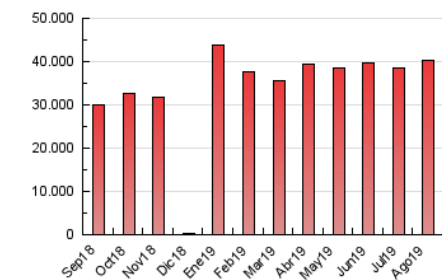

Páginas (x 1000)