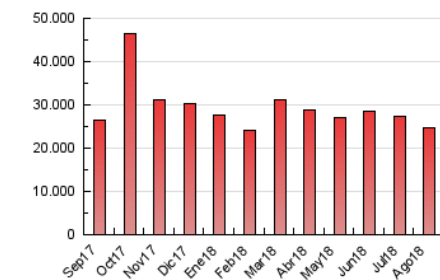

Páginas (x 1000)