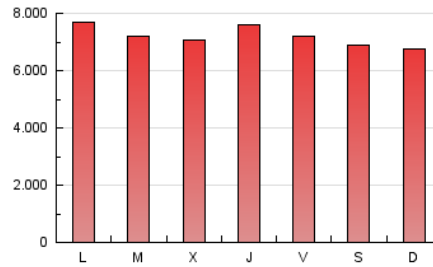

1. Cifras totales y promedios (Nacional)

MES - AÑO	NAVEGADORES UNICOS	VISITAS	PAGINAS
Agosto - 2018	5.020.120	12.341.093	22.357.563
PROMEDIO DIARIO	315.987	398.100	721.212
PROMEDIO LUNES-VIERNES	320.125	404.027	734.754
PROMEDIO SABADO-DOMINGO	304.089	381.058	682.278
PAGINAS / VISITAS	1,81		
DURACION MEDIA VISITAS	0:02:35		
DURACION MEDIA PAGINAS	0:03:11		

2. Secciones (Nacional)

	PAGINAS	%
HOME	10.504.246	46.98 %
RESTO	11.853.317	53.02 %

3. Por día del mes (Nacional)

Día	N. únicos	Visitas	Páginas	Día	N. únicos	Visitas	Páginas	Día	N. únicos	Visitas	Páginas
1	265.574	351.644	686.913	11	245.070	308.161	568.193	21	308.408	380.840	690.352
2	307.028	393.080	782.890	12	264.172	336.995	639.732	22	306.591	385.999	708.029
3	282.055	357.168	661.995	13	282.970	356.588	644.367	23	299.806	384.392	714.502
4	294.333	365.364	657.881	14	265.557	341.559	629.218	24	294.402	375.197	663.440
5	269.623	347.041	646.676	15	238.178	303.143	565.475	25	433.656	525.531	837.391
6	387.943	484.165	883.440	16	267.923	340.001	627.521	26	292.964	377.749	672.891
7	321.229	401.833	766.496	17	284.417	361.780	634.291	27	357.456	458.345	818.481
8	302.737	375.867	686.419	18	295.299	371.764	684.576	28	368.569	460.408	794.603
9	304.149	385.748	737.871	19	337.598	415.861	750.881	29	412.955	511.076	887.262
10	316.127	397.081	728.285	20	319.469	398.873	729.157	30	453.371	559.440	943.084
								31	415.956	528.400	915.251

4. Gráficas (Nacional)

4.1 Por día de la semana (promedio)

N. únicos / Visitas (x 100)

Páginas (x 100)

4.2 Por franja horaria (promedio)

Visitas (x 1000)

Páginas (x 1000)

4.3 Por meses