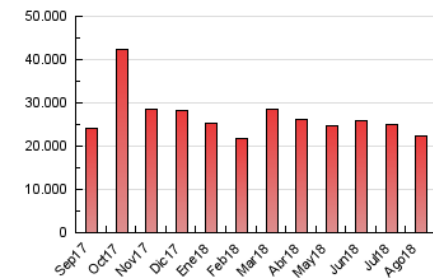

Páginas (x 1000)