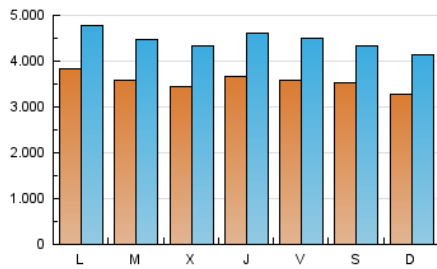

1. Cifras totales y promedios (Nacional e Internacional)

MES - AÑO	NAVEGADORES UNICOS	VISITAS	PAGINAS
Agosto - 2018	5.936.485	13.808.340	24.761.292
PROMEDIO DIARIO	356.405	445.430	798.751
PROMEDIO LUNES-VIERNES	361.924	452.990	814.940
PROMEDIO SABADO-DOMINGO	340.539	423.697	752.209
PAGINAS / VISITAS	1,79		
DURACION MEDIA VISITAS	0:02:33		
DURACION MEDIA PAGINAS	0:03:12		

2. Secciones (Nacional e Internacional)

	PAGINAS	%
HOME	11.430.406	46.16 %
RESTO	13.330.886	53.84 %

3. Por día del mes (Nacional e Internacional)

Día	N. únicos	Visitas	Páginas	Día	N. únicos	Visitas	Páginas	Día	N. únicos	Visitas	Páginas
1	301.663	396.127	762.500	11	276.829	346.131	631.456	21	353.375	433.731	773.215
2	347.670	439.168	863.062	12	298.721	377.283	707.959	22	351.139	436.917	789.088
3	320.821	401.740	734.941	13	323.388	403.498	721.429	23	339.247	433.325	795.730
4	326.011	405.695	724.541	14	303.681	387.817	705.508	24	333.875	421.734	739.404
5	305.021	387.017	713.068	15	274.675	347.042	636.030	25	471.691	571.565	911.750
6	432.483	537.392	972.763	16	306.324	385.046	700.620	26	329.877	421.311	743.511
7	363.712	450.250	849.725	17	325.636	409.373	709.463	27	404.353	514.207	908.894
8	342.692	423.584	764.773	18	334.549	415.430	756.012	28	413.098	512.621	877.913
9	346.666	432.895	819.017	19	381.614	465.144	829.377	29	457.095	562.943	971.826
10	354.347	441.157	802.740	20	370.388	457.691	818.974	30	499.044	613.369	1.029.575
								31	458.874	577.137	996.428

4. Gráficas (Nacional e Internacional)

4.1 Por día de la semana (promedio)

N. únicos / Visitas (x 100)

Páginas (x 100)

4.2 Por franja horaria (promedio)

Visitas (x 1000)

Páginas (x 1000)

4.3 Por meses