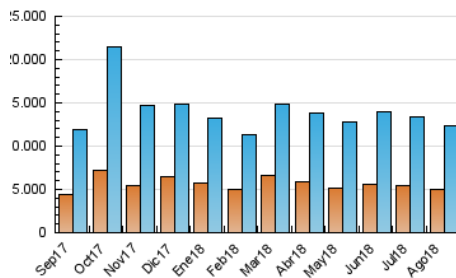

4.3 Por meses

N. únicos / Visitas (x 1000)