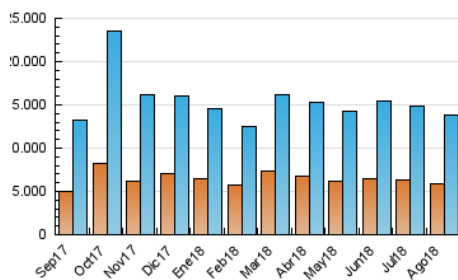

4.3 Por meses

N. únicos / Visitas (x 1000)