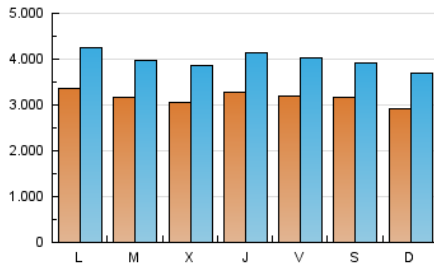

1. Cifras totales y promedios (Nacional)

MES - AÑO	NAVEGADORES UNICOS	VISITAS	PAGINAS
Agosto - 2018	5.020.120	12.341.093	22.357.563
PROMEDIO DIARIO	315.987	398.100	721.212
PROMEDIO LUNES-VIERNES	320.125	404.027	734.754
PROMEDIO SABADO-DOMINGO	304.089	381.058	682.278
PAGINAS / VISITAS	1,81		
DURACION MEDIA VISITAS	0:02:35		
DURACION MEDIA PAGINAS	0:03:11		

2. Secciones (Nacional)

	PAGINAS	%
HOME	10.504.246	46.98 %
RESTO	11.853.317	53.02 %

3. Por día del mes (Nacional)

Día	N. únicos	Visitas	Páginas	Día	N. únicos	Visitas	Páginas	Día	N. únicos	Visitas	Páginas
1	265.574	351.644	686.913	11	245.070	308.161	568.193	21	308.408	380.840	690.352
2	307.028	393.080	782.890	12	264.172	336.995	639.732	22	306.591	385.999	708.029
3	282.055	357.168	661.995	13	282.970	356.588	644.367	23	299.806	384.392	714.502
4	294.333	365.364	657.881	14	265.557	341.559	629.218	24	294.402	375.197	663.440
5	269.623	347.041	646.676	15	238.178	303.143	565.475	25	433.656	525.531	837.391
6	387.943	484.165	883.440	16	267.923	340.001	627.521	26	292.964	377.749	672.891
7	321.229	401.833	766.496	17	284.417	361.780	634.291	27	357.456	458.345	818.481
8	302.737	375.867	686.419	18	295.299	371.764	684.576	28	368.569	460.408	794.603
9	304.149	385.748	737.871	19	337.598	415.861	750.881	29	412.955	511.076	887.262
10	316.127	397.081	728.285	20	319.469	398.873	729.157	30	453.371	559.440	943.084
								31	415.956	528.400	915.251

4. Gráficas (Nacional)

4.1 Por día de la semana (promedio)

N. únicos / Visitas (x 100)

Páginas (x 100)

4.2 Por franja horaria (promedio)

Visitas (x 1000)

Páginas (x 1000)

4.3 Por meses