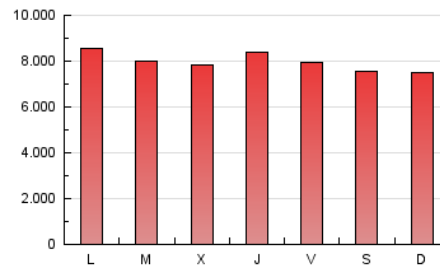

1. Cifras totales y promedios (Nacional e Internacional)

MES - AÑO	NAVEGADORES UNICOS	VISITAS	PAGINAS
Agosto - 2018	5.936.485	13.808.340	24.761.292
PROMEDIO DIARIO	356.405	445.430	798.751
PROMEDIO LUNES-VIERNES	361.924	452.990	814.940
PROMEDIO SABADO-DOMINGO	340.539	423.697	752.209
PAGINAS / VISITAS	1,79		
DURACION MEDIA VISITAS	0:02:33		
DURACION MEDIA PAGINAS	0:03:12		

2. Secciones (Nacional e Internacional)

	PAGINAS	%
HOME	11.430.406	46.16 %
RESTO	13.330.886	53.84 %

3. Por día del mes (Nacional e Internacional)

Día	N. únicos	Visitas	Páginas	Día	N. únicos	Visitas	Páginas	Día	N. únicos	Visitas	Páginas
1	301.663	396.127	762.500	11	276.829	346.131	631.456	21	353.375	433.731	773.215
2	347.670	439.168	863.062	12	298.721	377.283	707.959	22	351.139	436.917	789.088
3	320.821	401.740	734.941	13	323.388	403.498	721.429	23	339.247	433.325	795.730
4	326.011	405.695	724.541	14	303.681	387.817	705.508	24	333.875	421.734	739.404
5	305.021	387.017	713.068	15	274.675	347.042	636.030	25	471.691	571.565	911.750
6	432.483	537.392	972.763	16	306.324	385.046	700.620	26	329.877	421.311	743.511
7	363.712	450.250	849.725	17	325.636	409.373	709.463	27	404.353	514.207	908.894
8	342.692	423.584	764.773	18	334.549	415.430	756.012	28	413.098	512.621	877.913
9	346.666	432.895	819.017	19	381.614	465.144	829.377	29	457.095	562.943	971.826
10	354.347	441.157	802.740	20	370.388	457.691	818.974	30	499.044	613.369	1.029.575
								31	458.874	577.137	996.428

4. Gráficas (Nacional e Internacional)

4.1 Por día de la semana (promedio)

N. únicos / Visitas (x 100)

Páginas (x 100)

4.2 Por franja horaria (promedio)

Visitas (x 1000)

Páginas (x 1000)

4.3 Por meses