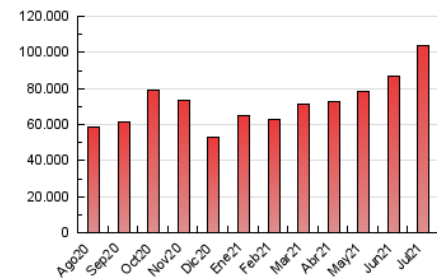

Páginas (x 1000)