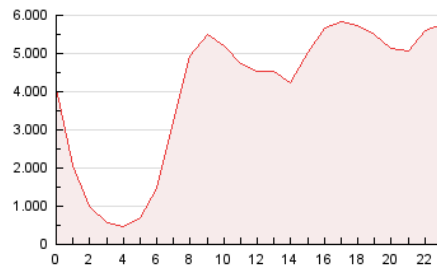

1. Cifras totales y promedios (Nacional)

MES - AÑO	NAVEGADORES UNICOS	VISITAS	PAGINAS
Julio - 2021	17.318.008	62.414.340	96.549.602
PROMEDIO DIARIO	1.629.964	2.013.366	3.114.503
PROMEDIO LUNES-VIERNES	1.599.156	1.978.541	3.083.119
PROMEDIO SABADO-DOMINGO	1.705.273	2.098.494	3.191.220
PAGINAS / VISITAS	1,55		
DURACION MEDIA VISITAS	0:01:52		
DURACION MEDIA PAGINAS	0:03:24		

2. Secciones (Nacional)

	PAGINAS	%
HOME	27.230.262	28.20 %
RESTO	69.319.340	71.80 %

3. Por día del mes (Nacional)

Día	N. únicos	Visitas	Páginas	Día	N. únicos	Visitas	Páginas	Día	N. únicos	Visitas	Páginas
1	1.397.569	1.756.562	2.801.003	11	1.627.537	2.027.435	3.191.745	21	1.393.979	1.695.024	2.685.602
2	1.743.440	2.144.267	3.332.775	12	1.913.434	2.361.473	3.597.585	22	1.477.809	1.831.014	2.842.989
3	1.713.390	2.103.252	3.221.583	13	1.679.447	2.072.602	3.293.610	23	1.816.756	2.218.262	3.369.442
4	2.141.717	2.622.396	3.794.622	14	1.590.632	2.014.681	3.191.925	24	1.646.376	2.030.561	3.096.003
5	2.030.077	2.519.292	3.819.352	15	1.558.554	1.900.718	2.970.584	25	1.527.590	1.888.203	2.896.796
6	1.728.832	2.173.520	3.371.439	16	1.634.277	1.971.425	3.095.277	26	1.403.006	1.730.768	2.733.590
7	1.476.600	1.843.460	2.960.213	17	1.451.447	1.750.791	2.684.094	27	1.389.682	1.722.702	2.779.746
8	1.500.680	1.874.810	2.962.708	18	2.132.124	2.591.711	3.832.818	28	1.091.426	1.364.677	2.273.454
9	1.698.777	2.125.076	3.369.479	19	2.194.771	2.753.232	4.104.083	29	1.212.683	1.455.345	2.284.403
10	1.391.414	1.749.171	2.886.172	20	2.060.815	2.551.551	3.769.270	30	1.188.181	1.447.434	2.220.089
								31	1.715.858	2.122.925	3.117.151

4. Gráficas (Nacional)

4.1 Por día de la semana (promedio)

N. únicos / Visitas (x 100)

Páginas (x 100)

4.2 Por franja horaria (promedio)

Visitas (x 1000)

Páginas (x 1000)

4.3 Por meses