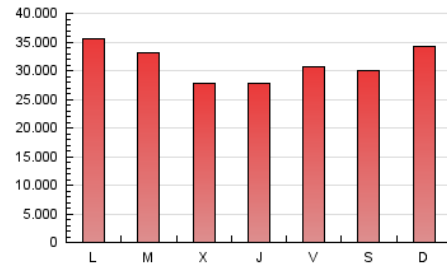

1. Cifras totales y promedios (Nacional)

MES - AÑO	NAVEGADORES UNICOS	VISITAS	PAGINAS
Julio - 2021	17.318.008	62.414.340	96.549.602
PROMEDIO DIARIO	1.629.964	2.013.366	3.114.503
PROMEDIO LUNES-VIERNES	1.599.156	1.978.541	3.083.119
PROMEDIO SABADO-DOMINGO	1.705.273	2.098.494	3.191.220
PAGINAS / VISITAS	1,55		
DURACION MEDIA VISITAS	0:01:52		
DURACION MEDIA PAGINAS	0:03:24		

2. Secciones (Nacional)

	PAGINAS	%
HOME	27.230.262	28.20 %
RESTO	69.319.340	71.80 %

3. Por día del mes (Nacional)

Día	N. únicos	Visitas	Páginas	Día	N. únicos	Visitas	Páginas	Día	N. únicos	Visitas	Páginas
1	1.397.569	1.756.562	2.801.003	11	1.627.537	2.027.435	3.191.745	21	1.393.979	1.695.024	2.685.602
2	1.743.440	2.144.267	3.332.775	12	1.913.434	2.361.473	3.597.585	22	1.477.809	1.831.014	2.842.989
3	1.713.390	2.103.252	3.221.583	13	1.679.447	2.072.602	3.293.610	23	1.816.756	2.218.262	3.369.442
4	2.141.717	2.622.396	3.794.622	14	1.590.632	2.014.681	3.191.925	24	1.646.376	2.030.561	3.096.003
5	2.030.077	2.519.292	3.819.352	15	1.558.554	1.900.718	2.970.584	25	1.527.590	1.888.203	2.896.796
6	1.728.832	2.173.520	3.371.439	16	1.634.277	1.971.425	3.095.277	26	1.403.006	1.730.768	2.733.590
7	1.476.600	1.843.460	2.960.213	17	1.451.447	1.750.791	2.684.094	27	1.389.682	1.722.702	2.779.746
8	1.500.680	1.874.810	2.962.708	18	2.132.124	2.591.711	3.832.818	28	1.091.426	1.364.677	2.273.454
9	1.698.777	2.125.076	3.369.479	19	2.194.771	2.753.232	4.104.083	29	1.212.683	1.455.345	2.284.403
10	1.391.414	1.749.171	2.886.172	20	2.060.815	2.551.551	3.769.270	30	1.188.181	1.447.434	2.220.089
								31	1.715.858	2.122.925	3.117.151

4. Gráficas (Nacional)

4.1 Por día de la semana (promedio)

N. únicos / Visitas (x 100)

Páginas (x 100)

4.2 Por franja horaria (promedio)

Visitas (x 1000)

Páginas (x 1000)

4.3 Por meses