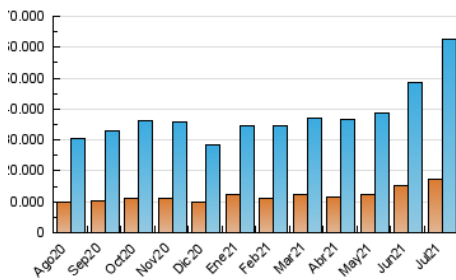

4.3 Por meses

N. únicos / Visitas (x 1000)