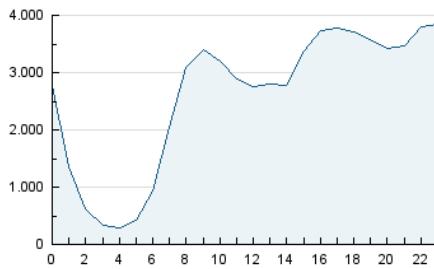

1. Cifras totales y promedios (Nacional)

MES - AÑO	NAVEGADORES UNICOS	VISITAS	PAGINAS
Julio - 2021	17.318.008	62.414.340	96.549.602
PROMEDIO DIARIO	1.629.964	2.013.366	3.114.503
PROMEDIO LUNES-VIERNES	1.599.156	1.978.541	3.083.119
PROMEDIO SABADO-DOMINGO	1.705.273	2.098.494	3.191.220
PAGINAS / VISITAS	1,55		
DURACION MEDIA VISITAS	0:01:52		
DURACION MEDIA PAGINAS	0:03:24		

2. Secciones (Nacional)

	PAGINAS	%
HOME	27.230.262	28.20 %
RESTO	69.319.340	71.80 %

3. Por día del mes (Nacional)

Día	N. únicos	Visitas	Páginas	Día	N. únicos	Visitas	Páginas	Día	N. únicos	Visitas	Páginas
1	1.397.569	1.756.562	2.801.003	11	1.627.537	2.027.435	3.191.745	21	1.393.979	1.695.024	2.685.602
2	1.743.440	2.144.267	3.332.775	12	1.913.434	2.361.473	3.597.585	22	1.477.809	1.831.014	2.842.989
3	1.713.390	2.103.252	3.221.583	13	1.679.447	2.072.602	3.293.610	23	1.816.756	2.218.262	3.369.442
4	2.141.717	2.622.396	3.794.622	14	1.590.632	2.014.681	3.191.925	24	1.646.376	2.030.561	3.096.003
5	2.030.077	2.519.292	3.819.352	15	1.558.554	1.900.718	2.970.584	25	1.527.590	1.888.203	2.896.796
6	1.728.832	2.173.520	3.371.439	16	1.634.277	1.971.425	3.095.277	26	1.403.006	1.730.768	2.733.590
7	1.476.600	1.843.460	2.960.213	17	1.451.447	1.750.791	2.684.094	27	1.389.682	1.722.702	2.779.746
8	1.500.680	1.874.810	2.962.708	18	2.132.124	2.591.711	3.832.818	28	1.091.426	1.364.677	2.273.454
9	1.698.777	2.125.076	3.369.479	19	2.194.771	2.753.232	4.104.083	29	1.212.683	1.455.345	2.284.403
10	1.391.414	1.749.171	2.886.172	20	2.060.815	2.551.551	3.769.270	30	1.188.181	1.447.434	2.220.089
								31	1.715.858	2.122.925	3.117.151

4. Gráficas (Nacional)

4.1 Por día de la semana (promedio)

N. únicos / Visitas (x 100)

Páginas (x 100)

4.2 Por franja horaria (promedio)

Visitas (x 1000)

Páginas (x 1000)

4.3 Por meses