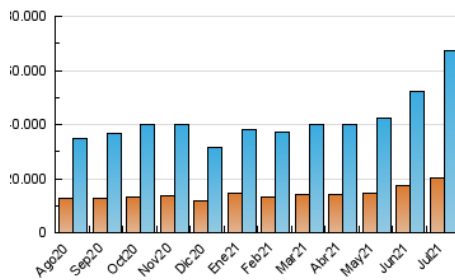

4.3 Por meses

N. únicos / Visitas (x 1000)