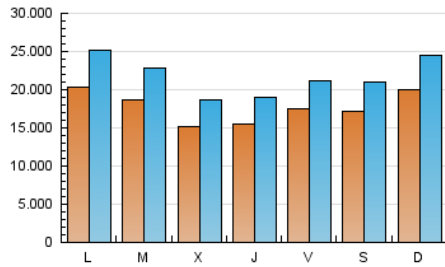

1. Cifras totales y promedios (Nacional e Internacional)

MES - AÑO	NAVEGADORES UNICOS	VISITAS	PAGINAS
Julio - 2021	20.405.489	67.066.952	103.442.484
PROMEDIO DIARIO	1.766.316	2.163.450	3.336.854
PROMEDIO LUNES-VIERNES	1.733.446	2.126.777	3.304.349
PROMEDIO SABADO-DOMINGO	1.846.666	2.253.096	3.416.313
PAGINAS / VISITAS	1,54		
DURACION MEDIA VISITAS	0:01:51		
DURACION MEDIA PAGINAS	0:03:24		

2. Secciones (Nacional e Internacional)

	PAGINAS	%
HOME	28.589.668	27.64 %
RESTO	74.852.816	72.36 %

3. Por día del mes (Nacional e Internacional)

Día	N. únicos	Visitas	Páginas	Día	N. únicos	Visitas	Páginas	Día	N. únicos	Visitas	Páginas
1	1.498.318	1.873.360	2.984.661	11	1.737.236	2.159.353	3.389.817	21	1.537.267	1.848.862	2.909.903
2	1.867.416	2.279.895	3.537.228	12	2.058.487	2.529.294	3.845.342	22	1.606.944	1.983.260	3.064.477
3	1.863.595	2.264.871	3.454.719	13	1.819.668	2.226.590	3.525.898	23	1.967.260	2.382.864	3.607.478
4	2.302.010	2.789.418	4.035.485	14	1.720.903	2.162.612	3.417.380	24	1.803.845	2.208.818	3.353.464
5	2.184.152	2.698.074	4.083.452	15	1.706.768	2.060.477	3.203.888	25	1.680.026	2.052.192	3.133.218
6	1.896.386	2.350.307	3.634.633	16	1.778.844	2.129.088	3.324.882	26	1.533.492	1.874.833	2.946.343
7	1.613.010	1.991.229	3.188.043	17	1.586.510	1.893.344	2.890.141	27	1.502.326	1.849.204	2.972.485
8	1.619.313	1.999.293	3.160.557	18	2.309.044	2.779.607	4.101.223	28	1.190.845	1.483.008	2.456.053
9	1.814.375	2.252.356	3.569.328	19	2.385.808	2.951.308	4.389.109	29	1.310.137	1.562.538	2.446.602
10	1.510.681	1.880.942	3.088.829	20	2.235.020	2.740.193	4.040.360	30	1.289.067	1.560.446	2.387.566
								31	1.827.049	2.249.316	3.299.920

4. Gráficas (Nacional e Internacional)

4.1 Por día de la semana (promedio)

N. únicos / Visitas (x 100)

Páginas (x 100)

4.2 Por franja horaria (promedio)

Visitas (x 1000)

Páginas (x 1000)

4.3 Por meses