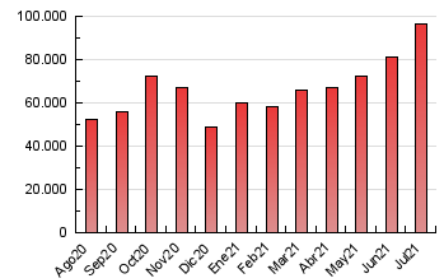

Páginas (x 1000)