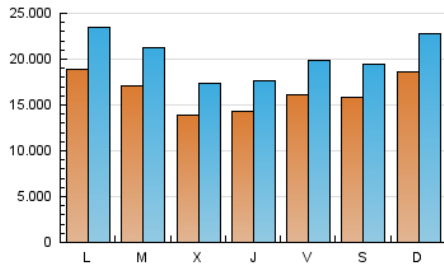

1. Cifras totales y promedios (Nacional)

MES - AÑO	NAVEGADORES UNICOS	VISITAS	PAGINAS
Julio - 2021	17.318.008	62.414.340	96.549.602
PROMEDIO DIARIO	1.629.964	2.013.366	3.114.503
PROMEDIO LUNES-VIERNES	1.599.156	1.978.541	3.083.119
PROMEDIO SABADO-DOMINGO	1.705.273	2.098.494	3.191.220
PAGINAS / VISITAS	1,55		
DURACION MEDIA VISITAS	0:01:52		
DURACION MEDIA PAGINAS	0:03:24		

2. Secciones (Nacional)

	PAGINAS	%
HOME	27.230.262	28.20 %
RESTO	69.319.340	71.80 %

3. Por día del mes (Nacional)

Día	N. únicos	Visitas	Páginas	Día	N. únicos	Visitas	Páginas	Día	N. únicos	Visitas	Páginas
1	1.397.569	1.756.562	2.801.003	11	1.627.537	2.027.435	3.191.745	21	1.393.979	1.695.024	2.685.602
2	1.743.440	2.144.267	3.332.775	12	1.913.434	2.361.473	3.597.585	22	1.477.809	1.831.014	2.842.989
3	1.713.390	2.103.252	3.221.583	13	1.679.447	2.072.602	3.293.610	23	1.816.756	2.218.262	3.369.442
4	2.141.717	2.622.396	3.794.622	14	1.590.632	2.014.681	3.191.925	24	1.646.376	2.030.561	3.096.003
5	2.030.077	2.519.292	3.819.352	15	1.558.554	1.900.718	2.970.584	25	1.527.590	1.888.203	2.896.796
6	1.728.832	2.173.520	3.371.439	16	1.634.277	1.971.425	3.095.277	26	1.403.006	1.730.768	2.733.590
7	1.476.600	1.843.460	2.960.213	17	1.451.447	1.750.791	2.684.094	27	1.389.682	1.722.702	2.779.746
8	1.500.680	1.874.810	2.962.708	18	2.132.124	2.591.711	3.832.818	28	1.091.426	1.364.677	2.273.454
9	1.698.777	2.125.076	3.369.479	19	2.194.771	2.753.232	4.104.083	29	1.212.683	1.455.345	2.284.403
10	1.391.414	1.749.171	2.886.172	20	2.060.815	2.551.551	3.769.270	30	1.188.181	1.447.434	2.220.089
								31	1.715.858	2.122.925	3.117.151

4. Gráficas (Nacional)

4.1 Por día de la semana (promedio)

N. únicos / Visitas (x 100)

Páginas (x 100)

4.2 Por franja horaria (promedio)

Visitas (x 1000)

Páginas (x 1000)

4.3 Por meses