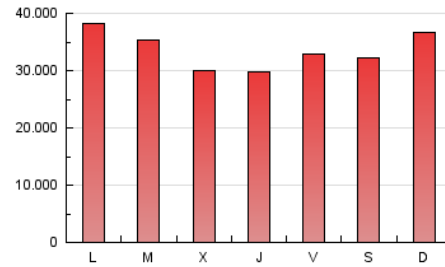

1. Cifras totales y promedios (Nacional e Internacional)

MES - AÑO	NAVEGADORES UNICOS	VISITAS	PAGINAS
Julio - 2021	20.405.489	67.066.952	103.442.484
PROMEDIO DIARIO	1.766.316	2.163.450	3.336.854
PROMEDIO LUNES-VIERNES	1.733.446	2.126.777	3.304.349
PROMEDIO SABADO-DOMINGO	1.846.666	2.253.096	3.416.313
PAGINAS / VISITAS	1,54		
DURACION MEDIA VISITAS	0:01:51		
DURACION MEDIA PAGINAS	0:03:24		

2. Secciones (Nacional e Internacional)

	PAGINAS	%
HOME	28.589.668	27.64 %
RESTO	74.852.816	72.36 %

3. Por día del mes (Nacional e Internacional)

Día	N. únicos	Visitas	Páginas	Día	N. únicos	Visitas	Páginas	Día	N. únicos	Visitas	Páginas
1	1.498.318	1.873.360	2.984.661	11	1.737.236	2.159.353	3.389.817	21	1.537.267	1.848.862	2.909.903
2	1.867.416	2.279.895	3.537.228	12	2.058.487	2.529.294	3.845.342	22	1.606.944	1.983.260	3.064.477
3	1.863.595	2.264.871	3.454.719	13	1.819.668	2.226.590	3.525.898	23	1.967.260	2.382.864	3.607.478
4	2.302.010	2.789.418	4.035.485	14	1.720.903	2.162.612	3.417.380	24	1.803.845	2.208.818	3.353.464
5	2.184.152	2.698.074	4.083.452	15	1.706.768	2.060.477	3.203.888	25	1.680.026	2.052.192	3.133.218
6	1.896.386	2.350.307	3.634.633	16	1.778.844	2.129.088	3.324.882	26	1.533.492	1.874.833	2.946.343
7	1.613.010	1.991.229	3.188.043	17	1.586.510	1.893.344	2.890.141	27	1.502.326	1.849.204	2.972.485
8	1.619.313	1.999.293	3.160.557	18	2.309.044	2.779.607	4.101.223	28	1.190.845	1.483.008	2.456.053
9	1.814.375	2.252.356	3.569.328	19	2.385.808	2.951.308	4.389.109	29	1.310.137	1.562.538	2.446.602
10	1.510.681	1.880.942	3.088.829	20	2.235.020	2.740.193	4.040.360	30	1.289.067	1.560.446	2.387.566
								31	1.827.049	2.249.316	3.299.920

4. Gráficas (Nacional e Internacional)

4.1 Por día de la semana (promedio)

N. únicos / Visitas (x 100)

Páginas (x 100)

4.2 Por franja horaria (promedio)

Visitas (x 1000)

Páginas (x 1000)

4.3 Por meses