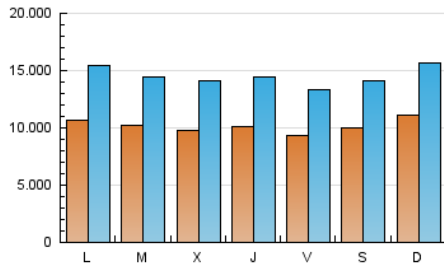

4. Gráficas (Nacional)

4.1 Por día de la semana (promedio)

N. únicos / Visitas (x 100)