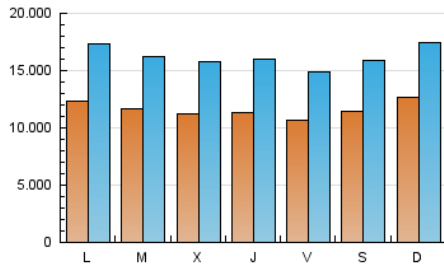

4. Gráficas (Nacional e Internacional)

4.1 Por día de la semana (promedio)

N. únicos / Visitas (x 100)