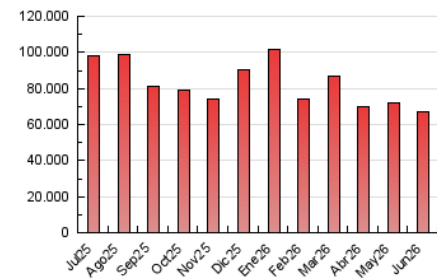

##### 4.1 Por día de la semana (promedio)

N. únicos / Visitas (x 100)

Páginas (x 100)

##### 4.2 Por franja horaria (promedio)

Visitas\_ (x 1000)

Páginas (x 1000)

##### 4.3 Por meses

N. únicos / Visitas (x 1000)

Páginas (x 1000)