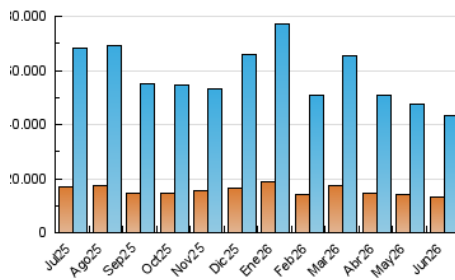

##### 4.1 Por día de la semana (promedio)

N. únicos / Visitas (x 100)

Páginas (x 100)

##### 4.2 Por franja horaria (promedio)

Visitas\_ (x 1000)

Páginas (x 1000)

##### 4.3 Por meses

N. únicos / Visitas (x 1000)

Páginas (x 1000)