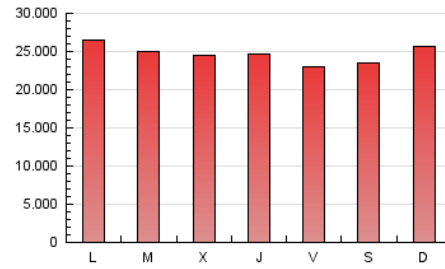

### 1. Cifras totales y promedios (Nacional e Internacional)

MES - AÑO	NAVEGADORES UNICOS	VISITAS	PAGINAS
Junio - 2026	16.191.511	48.106.032	74.263.127
<b>PROMEDIO DIARIO</b>	<b>1.163.533</b>	<b>1.627.454</b>	<b>2.475.438</b>
<b>PROMEDIO LUNES-VIERNES</b>	1.148.491	1.612.142	2.480.150
<b>PROMEDIO SABADO-DOMINGO</b>	1.204.898	1.669.562	2.462.478
<b>PAGINAS / VISITAS</b>	1,52		
<b>DURACION MEDIA VISITAS</b>	0:03:31		
<b>TIEMPO INTERACCIÓN MEDIO</b>	0:05:59		

### 3. Por día del mes (Nacional e Internacional)

Día	N. únicos	Visitas	Páginas	Día	N. únicos	Visitas	Páginas	Día	N. únicos	Visitas	Páginas
1	1.122.055	1.591.526	2.475.243	11	836.218	1.200.935	2.002.069	21	1.174.060	1.628.069	2.419.925
2	1.161.258	1.632.823	2.475.938	12	854.479	1.214.996	2.044.891	22	1.185.878	1.733.947	2.679.303
3	1.100.023	1.550.511	2.484.328	13	899.468	1.243.687	1.965.743	23	1.197.276	1.695.230	2.581.531
4	1.296.769	1.789.789	2.679.527	14	1.175.910	1.626.758	2.447.454	24	1.151.125	1.671.810	2.529.724
5	1.177.927	1.658.255	2.392.040	15	1.321.879	1.886.879	2.849.920	25	1.114.102	1.610.318	2.515.446
6	1.126.995	1.560.293	2.262.743	16	1.261.124	1.766.007	2.750.665	26	1.183.408	1.661.369	2.519.503
7	1.195.445	1.646.117	2.454.397	17	1.249.085	1.748.428	2.624.984	27	1.338.106	1.875.722	2.708.908
8	1.125.377	1.554.166	2.436.833	18	1.305.734	1.780.637	2.643.006	28	1.521.552	2.080.175	2.976.875
9	965.436	1.356.763	2.152.005	19	1.053.157	1.437.881	2.259.546	29	1.396.419	1.922.632	2.791.808
10	973.725	1.349.364	2.139.857	20	1.207.650	1.695.676	2.463.775	30	1.234.354	1.652.849	2.535.140

### 4. Gráficas (Nacional e Internacional)

#### 4.1 Por día de la semana (promedio)

N. únicos / Visitas (x 100)

Páginas (x 100)