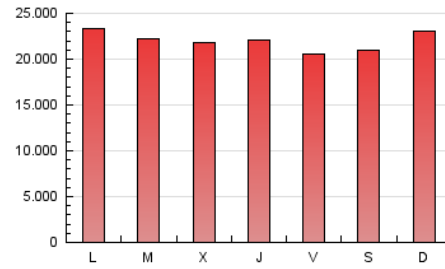

Páginas (x 100)