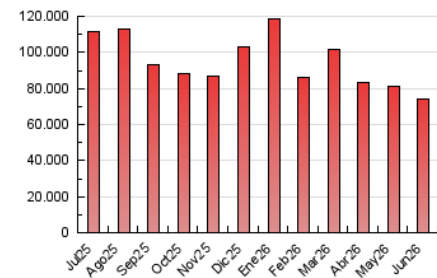

### 4. Gráficas (Nacional e Internacional)

#### 4.1 Por día de la semana (promedio)

N. únicos / Visitas (x 100)

Páginas (x 100)

#### 4.2 Por franja horaria (promedio)

Visitas\_ (x 1000)

Páginas (x 1000)

#### 4.3 Por meses

N. únicos / Visitas (x 1000)

Páginas (x 1000)