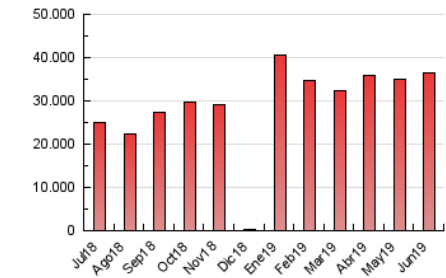

Páginas (x 1000)