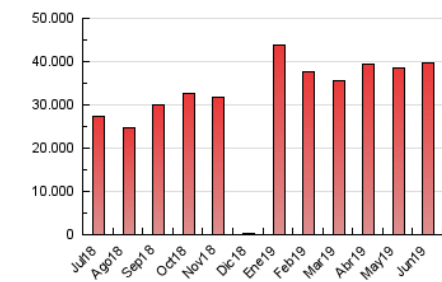

Páginas (x 1000)