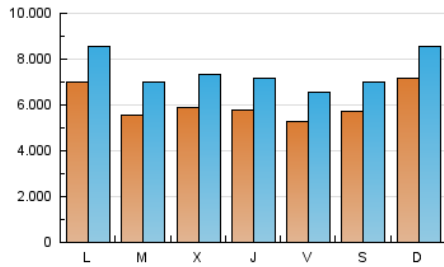

1. Cifras totales y promedios (Nacional e Internacional)

MES - AÑO	NAVEGADORES UNICOS	VISITAS	PAGINAS
Junio - 2019	9.171.896	22.434.041	39.723.231
PROMEDIO DIARIO	607.646	747.801	1.324.108
PROMEDIO LUNES-VIERNES	589.026	732.757	1.311.633
PROMEDIO SABADO-DOMINGO	644.887	777.891	1.349.057
PAGINAS / VISITAS	1,77		
DURACION MEDIA VISITAS	0:02:26		
DURACION MEDIA PAGINAS	0:01:23		

2. Secciones (Nacional e Internacional)

	PAGINAS	%
HOME	12.052.857	30.34 %
RESTO	27.670.374	69.66 %

3. Por día del mes (Nacional e Internacional)

Día	N. únicos	Visitas	Páginas	Día	N. únicos	Visitas	Páginas	Día	N. únicos	Visitas	Páginas
1	623.389	751.368	1.266.898	11	550.266	701.127	1.273.759	21	541.524	670.448	1.206.498
2	638.466	766.534	1.413.932	12	599.693	760.072	1.341.305	22	772.287	920.091	1.526.940
3	609.948	744.950	1.363.176	13	526.349	665.589	1.198.737	23	819.285	972.560	1.601.979
4	535.589	680.740	1.230.718	14	528.706	670.514	1.224.368	24	975.943	1.178.972	1.945.569
5	553.066	693.592	1.285.666	15	525.687	670.488	1.193.770	25	590.140	729.241	1.298.219
6	530.014	669.535	1.227.179	16	899.332	1.069.049	1.793.965	26	642.438	783.976	1.415.488
7	473.730	599.760	1.062.723	17	582.985	732.859	1.341.179	27	639.376	779.352	1.398.434
8	407.889	513.472	942.222	18	536.359	685.548	1.251.724	28	564.992	688.385	1.218.841
9	618.926	743.941	1.294.353	19	560.152	701.248	1.262.872	29	538.580	640.522	1.162.364
10	624.942	771.105	1.334.215	20	614.310	748.120	1.351.990	30	605.025	730.883	1.294.148

4. Gráficas (Nacional e Internacional)

4.1 Por día de la semana (promedio)

N. únicos / Visitas (x 100)

Páginas (x 100)

4.2 Por franja horaria (promedio)

Visitas (x 1000)

Páginas (x 1000)

4.3 Por meses