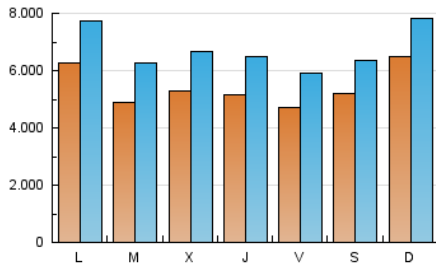

1. Cifras totales y promedios (Nacional)

MES - AÑO	NAVEGADORES UNICOS	VISITAS	PAGINAS
Junio - 2019	7.740.095	20.318.566	36.382.050
PROMEDIO DIARIO	545.456	677.286	1.212.735
PROMEDIO LUNES-VIERNES	526.828	661.842	1.198.606
PROMEDIO SABADO-DOMINGO	582.712	708.172	1.240.994
PAGINAS / VISITAS	1,79		
DURACION MEDIA VISITAS	0:02:28		
DURACION MEDIA PAGINAS	0:01:23		

2. Secciones (Nacional)

	PAGINAS	%
HOME	11.612.574	31.92 %
RESTO	24.769.476	68.08 %

3. Por día del mes (Nacional)

Día	N. únicos	Visitas	Páginas	Día	N. únicos	Visitas	Páginas	Día	N. únicos	Visitas	Páginas
1	569.814	690.537	1.171.114	11	486.831	628.555	1.159.060	21	487.116	608.175	1.106.713
2	551.256	671.803	1.276.171	12	542.919	694.135	1.234.326	22	716.631	856.908	1.426.131
3	542.084	668.660	1.241.325	13	472.254	602.865	1.097.174	23	764.859	910.670	1.501.905
4	474.471	610.625	1.118.888	14	476.408	609.932	1.124.799	24	903.322	1.096.419	1.816.686
5	495.043	626.841	1.176.438	15	472.421	609.100	1.096.329	25	523.927	654.251	1.181.888
6	467.098	597.959	1.112.664	16	830.677	992.102	1.674.100	26	580.134	713.353	1.302.066
7	409.498	527.101	953.280	17	516.918	657.580	1.219.388	27	576.763	708.469	1.282.734
8	357.610	456.005	851.625	18	476.682	616.624	1.140.199	28	506.175	621.390	1.112.135
9	552.987	670.534	1.182.017	19	503.701	636.209	1.155.895	29	473.257	568.230	1.051.305
10	542.554	679.348	1.197.348	20	552.670	678.354	1.239.104	30	537.606	655.832	1.179.243

4. Gráficas (Nacional)

4.1 Por día de la semana (promedio)

N. únicos / Visitas (x 100)

Páginas (x 100)

4.2 Por franja horaria (promedio)

Visitas (x 1000)

Páginas (x 1000)

4.3 Por meses