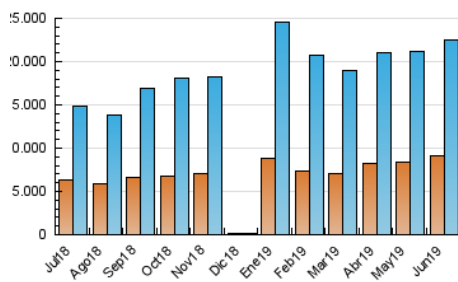

4.3 Por meses

N. únicos / Visitas (x 1000)