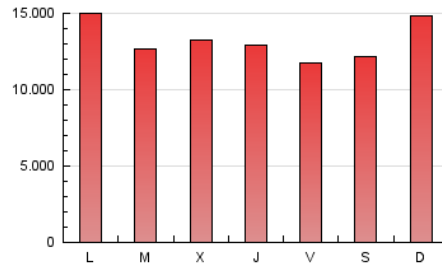

1. Cifras totales y promedios (Nacional e Internacional)

MES - AÑO	NAVEGADORES UNICOS	VISITAS	PAGINAS
Junio - 2019	9.171.896	22.434.041	39.723.231
PROMEDIO DIARIO	607.646	747.801	1.324.108
PROMEDIO LUNES-VIERNES	589.026	732.757	1.311.633
PROMEDIO SABADO-DOMINGO	644.887	777.891	1.349.057
PAGINAS / VISITAS	1,77		
DURACION MEDIA VISITAS	0:02:26		
DURACION MEDIA PAGINAS	0:01:23		

2. Secciones (Nacional e Internacional)

	PAGINAS	%
HOME	12.052.857	30.34 %
RESTO	27.670.374	69.66 %

3. Por día del mes (Nacional e Internacional)

Día	N. únicos	Visitas	Páginas	Día	N. únicos	Visitas	Páginas	Día	N. únicos	Visitas	Páginas
1	623.389	751.368	1.266.898	11	550.266	701.127	1.273.759	21	541.524	670.448	1.206.498
2	638.466	766.534	1.413.932	12	599.693	760.072	1.341.305	22	772.287	920.091	1.526.940
3	609.948	744.950	1.363.176	13	526.349	665.589	1.198.737	23	819.285	972.560	1.601.979
4	535.589	680.740	1.230.718	14	528.706	670.514	1.224.368	24	975.943	1.178.972	1.945.569
5	553.066	693.592	1.285.666	15	525.687	670.488	1.193.770	25	590.140	729.241	1.298.219
6	530.014	669.535	1.227.179	16	899.332	1.069.049	1.793.965	26	642.438	783.976	1.415.488
7	473.730	599.760	1.062.723	17	582.985	732.859	1.341.179	27	639.376	779.352	1.398.434
8	407.889	513.472	942.222	18	536.359	685.548	1.251.724	28	564.992	688.385	1.218.841
9	618.926	743.941	1.294.353	19	560.152	701.248	1.262.872	29	538.580	640.522	1.162.364
10	624.942	771.105	1.334.215	20	614.310	748.120	1.351.990	30	605.025	730.883	1.294.148

4. Gráficas (Nacional e Internacional)

4.1 Por día de la semana (promedio)

N. únicos / Visitas (x 100)

Páginas (x 100)

4.2 Por franja horaria (promedio)

Visitas (x 1000)

Páginas (x 1000)

4.3 Por meses