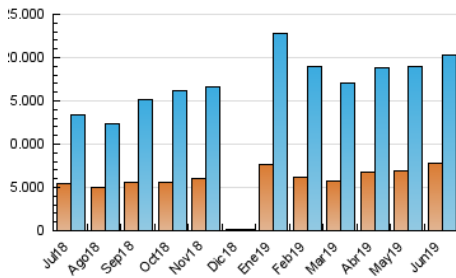

4.3 Por meses

N. únicos / Visitas (x 1000)