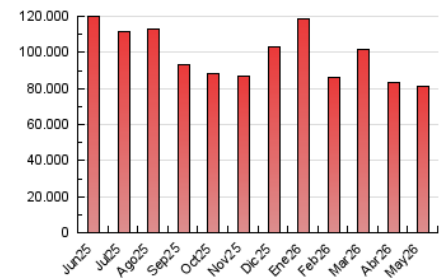

Páginas (x 1000)