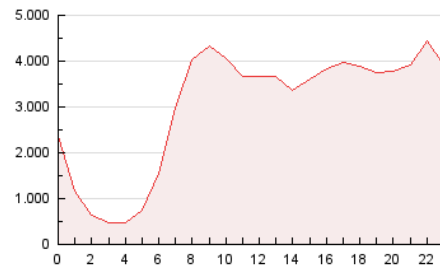

2. Secciones (Nacional)

	PAGINAS	%
HOME	19.048.755	27.46 %
RESTO	50.325.914	72.54 %

3. Por día del mes (Nacional)

Día	N. únicos	Visitas	Páginas	Día	N. únicos	Visitas	Páginas	Día	N. únicos	Visitas	Páginas
1	1.079.943	1.538.093	2.071.480	11	1.098.605	1.565.883	2.361.098	21	891.558	1.278.092	2.042.698
2	1.001.498	1.371.935	1.998.685	12	993.596	1.408.392	2.157.773	22	960.580	1.409.604	2.062.402
3	1.164.307	1.715.545	2.284.735	13	962.995	1.350.155	2.007.204	23	947.552	1.355.546	1.997.671
4	1.229.935	1.739.043	2.490.188	14	946.167	1.303.552	1.989.098	24	962.096	1.399.849	2.045.113
5	1.161.715	1.634.769	2.326.766	15	966.508	1.347.773	1.953.148	25	1.081.964	1.560.152	2.420.625
6	1.032.131	1.429.051	2.160.193	16	935.782	1.306.744	1.909.719	26	1.068.232	1.524.545	2.232.964
7	1.090.973	1.523.931	2.213.498	17	1.290.438	1.896.801	2.956.339	27	1.116.833	1.641.229	2.559.779
8	1.144.474	1.655.245	2.315.711	18	1.008.550	1.428.393	2.237.866	28	1.162.290	1.715.933	2.542.506
9	1.144.456	1.583.946	2.218.419	19	982.444	1.401.963	2.188.552	29	1.182.267	1.701.839	2.466.134
10	1.284.462	1.808.454	2.547.805	20	909.254	1.290.463	2.020.158	30	1.099.246	1.585.842	2.208.278
								31	1.140.529	1.623.455	2.388.064

4. Gráficas (Nacional)

4.1 Por día de la semana (promedio)

N. únicos / Visitas (x 100)

Páginas (x 100)

4.2 Por franja horaria (promedio)

Visitas_ (x 1000)

Páginas (x 1000)

4.3 Por meses

N. únicos / Visitas (x 1000)

Páginas (x 1000)

5. Observaciones

Este Medio Electrónico de Comunicación ha sido medido por la herramienta Google Analytics de Google (GA4).

6. Definiciones básicas (Para más información ver Normas Técnicas para el Control de los Medios Electrónicos de Comunicación)