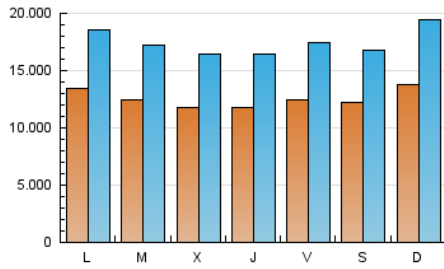

1. Cifras totales y promedios (Nacional e Internacional)

MES - AÑO	NAVEGADORES UNICOS	VISITAS	PAGINAS
Mayo - 2026	18.466.908	54.449.812	81.442.119
PROMEDIO DIARIO	1.257.532	1.752.089	2.627.165
PROMEDIO LUNES-VIERNES	1.238.257	1.724.612	2.620.438
PROMEDIO SABADO-DOMINGO	1.298.008	1.809.791	2.641.291
PAGINAS / VISITAS	1,50		
DURACION MEDIA VISITAS	0:03:28		
TIEMPO INTERACCIÓN MEDIO	0:05:49		

2. Secciones (Nacional e Internacional)

	PAGINAS	%
HOME	20.432.448	25.09 %
RESTO	61.009.671	74.91 %

3. Por día del mes (Nacional e Internacional)

Día	N. únicos	Visitas	Páginas	Día	N. únicos	Visitas	Páginas	Día	N. únicos	Visitas	Páginas
1	1.253.672	1.729.561	2.436.833	11	1.319.250	1.832.433	2.834.601	21	1.027.043	1.455.112	2.369.670
2	1.173.341	1.582.974	2.362.151	12	1.152.612	1.588.850	2.530.926	22	1.098.363	1.593.972	2.402.170
3	1.390.161	2.015.513	2.730.979	13	1.109.545	1.532.606	2.347.540	23	1.139.273	1.588.480	2.376.955
4	1.630.766	2.258.792	3.211.893	14	1.127.009	1.525.613	2.372.947	24	1.148.601	1.613.369	2.425.523
5	1.481.043	2.034.291	2.935.453	15	1.164.739	1.559.528	2.344.424	25	1.259.205	1.750.804	2.695.219
6	1.283.037	1.756.429	2.664.913	16	1.101.186	1.521.848	2.250.883	26	1.245.325	1.721.174	2.620.399
7	1.257.810	1.726.031	2.616.774	17	1.469.099	2.126.509	3.393.525	27	1.264.097	1.823.392	2.817.313
8	1.343.802	1.925.088	2.771.880	18	1.161.941	1.602.289	2.641.228	28	1.310.982	1.857.646	2.802.323
9	1.409.262	1.906.586	2.702.004	19	1.115.683	1.560.131	2.521.707	29	1.351.825	1.913.042	2.751.732
10	1.591.293	2.185.331	3.088.826	20	1.045.651	1.470.061	2.339.262	30	1.266.323	1.764.554	2.453.380
								31	1.291.542	1.792.748	2.628.686

4. Gráficas (Nacional e Internacional)

4.1 Por día de la semana (promedio)

N. únicos / Visitas (x 100)

Páginas (x 100)

4.2 Por franja horaria (promedio)

Visitas_ (x 1000)

Páginas (x 1000)

4.3 Por meses