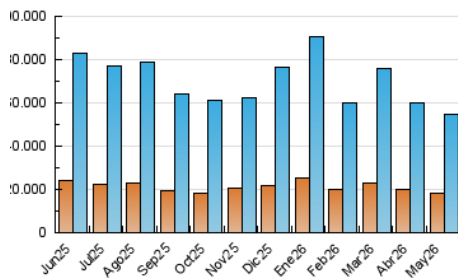

4.3 Por meses

N. únicos / Visitas (x 1000)