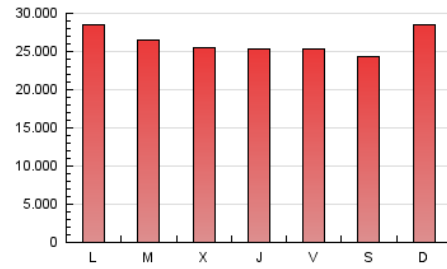

1. Cifras totales y promedios (Nacional e Internacional)

MES - AÑO	NAVEGADORES UNICOS	VISITAS	PAGINAS
Mayo - 2026	18.466.908	54.449.812	81.442.119
PROMEDIO DIARIO	1.257.532	1.752.089	2.627.165
PROMEDIO LUNES-VIERNES	1.238.257	1.724.612	2.620.438
PROMEDIO SABADO-DOMINGO	1.298.008	1.809.791	2.641.291
PAGINAS / VISITAS	1,50		
DURACION MEDIA VISITAS	0:03:28		
TIEMPO INTERACCIÓN MEDIO	0:05:49		

2. Secciones (Nacional e Internacional)

	PAGINAS	%
HOME	20.432.448	25.09 %
RESTO	61.009.671	74.91 %

3. Por día del mes (Nacional e Internacional)

Día	N. únicos	Visitas	Páginas	Día	N. únicos	Visitas	Páginas	Día	N. únicos	Visitas	Páginas
1	1.253.672	1.729.561	2.436.833	11	1.319.250	1.832.433	2.834.601	21	1.027.043	1.455.112	2.369.670
2	1.173.341	1.582.974	2.362.151	12	1.152.612	1.588.850	2.530.926	22	1.098.363	1.593.972	2.402.170
3	1.390.161	2.015.513	2.730.979	13	1.109.545	1.532.606	2.347.540	23	1.139.273	1.588.480	2.376.955
4	1.630.766	2.258.792	3.211.893	14	1.127.009	1.525.613	2.372.947	24	1.148.601	1.613.369	2.425.523
5	1.481.043	2.034.291	2.935.453	15	1.164.739	1.559.528	2.344.424	25	1.259.205	1.750.804	2.695.219
6	1.283.037	1.756.429	2.664.913	16	1.101.186	1.521.848	2.250.883	26	1.245.325	1.721.174	2.620.399
7	1.257.810	1.726.031	2.616.774	17	1.469.099	2.126.509	3.393.525	27	1.264.097	1.823.392	2.817.313
8	1.343.802	1.925.088	2.771.880	18	1.161.941	1.602.289	2.641.228	28	1.310.982	1.857.646	2.802.323
9	1.409.262	1.906.586	2.702.004	19	1.115.683	1.560.131	2.521.707	29	1.351.825	1.913.042	2.751.732
10	1.591.293	2.185.331	3.088.826	20	1.045.651	1.470.061	2.339.262	30	1.266.323	1.764.554	2.453.380
								31	1.291.542	1.792.748	2.628.686

4. Gráficas (Nacional e Internacional)

4.1 Por día de la semana (promedio)

N. únicos / Visitas (x 100)

Páginas (x 100)

4.2 Por franja horaria (promedio)

Visitas_ (x 1000)

Páginas (x 1000)

4.3 Por meses