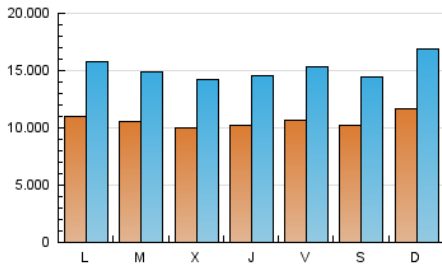

1. Cifras totales y promedios (Nacional)

MES - AÑO	NAVEGADORES UNICOS	VISITAS	PAGINAS
Mayo - 2026	14.077.645	47.395.580	71.797.448
PROMEDIO DIARIO	1.065.851	1.519.233	2.237.893
PROMEDIO LUNES-VIERNES	1.051.001	1.497.529	2.229.516
PROMEDIO SABADO-DOMINGO	1.097.037	1.564.812	2.255.483
PAGINAS / VISITAS	1,47		
DURACION MEDIA VISITAS	0:03:35		
TIEMPO INTERACCIÓN MEDIO	0:07:02		

2. Secciones (Nacional)

	PAGINAS	%
HOME	19.048.755	27.46 %
RESTO	50.325.914	72.54 %

3. Por día del mes (Nacional)

Día	N. únicos	Visitas	Páginas	Día	N. únicos	Visitas	Páginas	Día	N. únicos	Visitas	Páginas
1	1.079.943	1.538.093	2.071.480	11	1.098.605	1.565.883	2.361.098	21	891.558	1.278.092	2.042.698
2	1.001.498	1.371.935	1.998.685	12	993.596	1.408.392	2.157.773	22	960.580	1.409.604	2.062.402
3	1.164.307	1.715.545	2.284.735	13	962.995	1.350.155	2.007.204	23	947.552	1.355.546	1.997.671
4	1.229.935	1.739.043	2.490.188	14	946.167	1.303.552	1.989.098	24	962.096	1.399.849	2.045.113
5	1.161.715	1.634.769	2.326.766	15	966.508	1.347.773	1.953.148	25	1.081.964	1.560.152	2.420.625
6	1.032.131	1.429.051	2.160.193	16	935.782	1.306.744	1.909.719	26	1.068.232	1.524.545	2.232.964
7	1.090.973	1.523.931	2.213.498	17	1.290.438	1.896.801	2.956.339	27	1.116.833	1.641.229	2.559.779
8	1.144.474	1.655.245	2.315.711	18	1.008.550	1.428.393	2.237.866	28	1.162.290	1.715.933	2.542.506
9	1.144.456	1.583.946	2.218.419	19	982.444	1.401.963	2.188.552	29	1.182.267	1.701.839	2.466.134
10	1.284.462	1.808.454	2.547.805	20	909.254	1.290.463	2.020.158	30	1.099.246	1.585.842	2.208.278
								31	1.140.529	1.623.455	2.388.064

4. Gráficas (Nacional)

4.1 Por día de la semana (promedio)

N. únicos / Visitas (x 100)

Páginas (x 100)

4.2 Por franja horaria (promedio)

Visitas_ (x 1000)

Páginas (x 1000)

4.3 Por meses