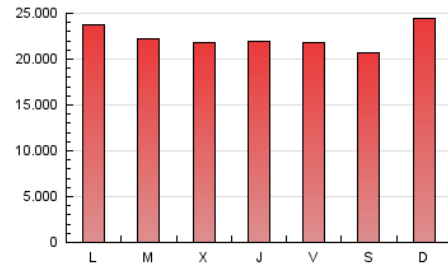

1. Cifras totales y promedios (Nacional)

MES - AÑO	NAVEGADORES UNICOS	VISITAS	PAGINAS
Mayo - 2026	14.077.645	47.395.580	71.797.448
PROMEDIO DIARIO	1.065.851	1.519.233	2.237.893
PROMEDIO LUNES-VIERNES	1.051.001	1.497.529	2.229.516
PROMEDIO SABADO-DOMINGO	1.097.037	1.564.812	2.255.483
PAGINAS / VISITAS	1,47		
DURACION MEDIA VISITAS	0:03:35		
TIEMPO INTERACCIÓN MEDIO	0:07:02		

2. Secciones (Nacional)

	PAGINAS	%
HOME	19.048.755	27.46 %
RESTO	50.325.914	72.54 %

3. Por día del mes (Nacional)

Día	N. únicos	Visitas	Páginas	Día	N. únicos	Visitas	Páginas	Día	N. únicos	Visitas	Páginas
1	1.079.943	1.538.093	2.071.480	11	1.098.605	1.565.883	2.361.098	21	891.558	1.278.092	2.042.698
2	1.001.498	1.371.935	1.998.685	12	993.596	1.408.392	2.157.773	22	960.580	1.409.604	2.062.402
3	1.164.307	1.715.545	2.284.735	13	962.995	1.350.155	2.007.204	23	947.552	1.355.546	1.997.671
4	1.229.935	1.739.043	2.490.188	14	946.167	1.303.552	1.989.098	24	962.096	1.399.849	2.045.113
5	1.161.715	1.634.769	2.326.766	15	966.508	1.347.773	1.953.148	25	1.081.964	1.560.152	2.420.625
6	1.032.131	1.429.051	2.160.193	16	935.782	1.306.744	1.909.719	26	1.068.232	1.524.545	2.232.964
7	1.090.973	1.523.931	2.213.498	17	1.290.438	1.896.801	2.956.339	27	1.116.833	1.641.229	2.559.779
8	1.144.474	1.655.245	2.315.711	18	1.008.550	1.428.393	2.237.866	28	1.162.290	1.715.933	2.542.506
9	1.144.456	1.583.946	2.218.419	19	982.444	1.401.963	2.188.552	29	1.182.267	1.701.839	2.466.134
10	1.284.462	1.808.454	2.547.805	20	909.254	1.290.463	2.020.158	30	1.099.246	1.585.842	2.208.278
								31	1.140.529	1.623.455	2.388.064

4. Gráficas (Nacional)

4.1 Por día de la semana (promedio)

N. únicos / Visitas (x 100)

Páginas (x 100)

4.2 Por franja horaria (promedio)

Visitas_ (x 1000)

Páginas (x 1000)

4.3 Por meses