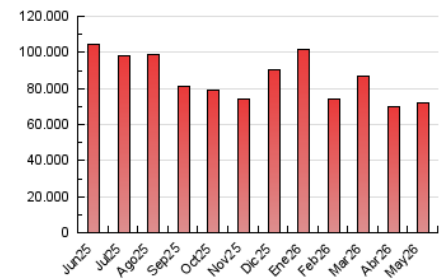

Páginas (x 1000)