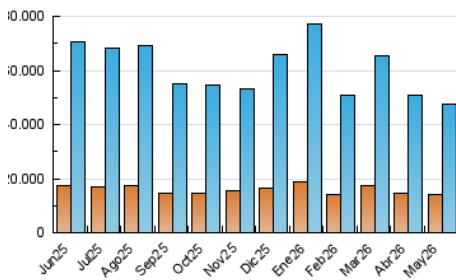

2. Secciones (Nacional)

	PAGINAS	%
HOME	19.048.755	27.46 %
RESTO	50.325.914	72.54 %

3. Por día del mes (Nacional)

Día	N. únicos	Visitas	Páginas	Día	N. únicos	Visitas	Páginas	Día	N. únicos	Visitas	Páginas
1	1.079.943	1.538.093	2.071.480	11	1.098.605	1.565.883	2.361.098	21	891.558	1.278.092	2.042.698
2	1.001.498	1.371.935	1.998.685	12	993.596	1.408.392	2.157.773	22	960.580	1.409.604	2.062.402
3	1.164.307	1.715.545	2.284.735	13	962.995	1.350.155	2.007.204	23	947.552	1.355.546	1.997.671
4	1.229.935	1.739.043	2.490.188	14	946.167	1.303.552	1.989.098	24	962.096	1.399.849	2.045.113
5	1.161.715	1.634.769	2.326.766	15	966.508	1.347.773	1.953.148	25	1.081.964	1.560.152	2.420.625
6	1.032.131	1.429.051	2.160.193	16	935.782	1.306.744	1.909.719	26	1.068.232	1.524.545	2.232.964
7	1.090.973	1.523.931	2.213.498	17	1.290.438	1.896.801	2.956.339	27	1.116.833	1.641.229	2.559.779
8	1.144.474	1.655.245	2.315.711	18	1.008.550	1.428.393	2.237.866	28	1.162.290	1.715.933	2.542.506
9	1.144.456	1.583.946	2.218.419	19	982.444	1.401.963	2.188.552	29	1.182.267	1.701.839	2.466.134
10	1.284.462	1.808.454	2.547.805	20	909.254	1.290.463	2.020.158	30	1.099.246	1.585.842	2.208.278
								31	1.140.529	1.623.455	2.388.064

4. Gráficas (Nacional)

4.1 Por día de la semana (promedio)

N. únicos / Visitas (x 100)

Páginas (x 100)

4.2 Por franja horaria (promedio)

Visitas_ (x 1000)

Páginas (x 1000)

4.3 Por meses

N. únicos / Visitas (x 1000)

Páginas (x 1000)

5. Observaciones

Este Medio Electrónico de Comunicación ha sido medido por la herramienta Google Analytics de Google (GA4).

6. Definiciones básicas (Para más información ver Normas Técnicas para el Control de los Medios Electrónicos de Comunicación)

Visita:

Una secuencia ininterrumpida de páginas servidas a un usuario válido. Si dicho usuario no realiza peticiones de páginas en un periodo de tiempo (30 min) la siguiente petición constituirá el inicio de una nueva visita.