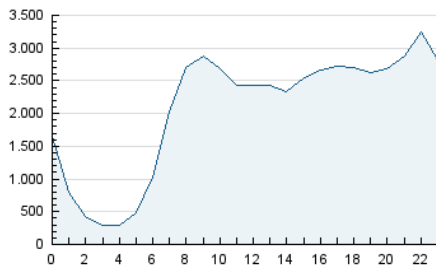

2. Secciones (Nacional)

	PAGINAS	%
HOME	19.048.755	27.46 %
RESTO	50.325.914	72.54 %

3. Por día del mes (Nacional)

Día	N. únicos	Visitas	Páginas	Día	N. únicos	Visitas	Páginas	Día	N. únicos	Visitas	Páginas
1	1.079.943	1.538.093	2.071.480	11	1.098.605	1.565.883	2.361.098	21	891.558	1.278.092	2.042.698
2	1.001.498	1.371.935	1.998.685	12	993.596	1.408.392	2.157.773	22	960.580	1.409.604	2.062.402
3	1.164.307	1.715.545	2.284.735	13	962.995	1.350.155	2.007.204	23	947.552	1.355.546	1.997.671
4	1.229.935	1.739.043	2.490.188	14	946.167	1.303.552	1.989.098	24	962.096	1.399.849	2.045.113
5	1.161.715	1.634.769	2.326.766	15	966.508	1.347.773	1.953.148	25	1.081.964	1.560.152	2.420.625
6	1.032.131	1.429.051	2.160.193	16	935.782	1.306.744	1.909.719	26	1.068.232	1.524.545	2.232.964
7	1.090.973	1.523.931	2.213.498	17	1.290.438	1.896.801	2.956.339	27	1.116.833	1.641.229	2.559.779
8	1.144.474	1.655.245	2.315.711	18	1.008.550	1.428.393	2.237.866	28	1.162.290	1.715.933	2.542.506
9	1.144.456	1.583.946	2.218.419	19	982.444	1.401.963	2.188.552	29	1.182.267	1.701.839	2.466.134
10	1.284.462	1.808.454	2.547.805	20	909.254	1.290.463	2.020.158	30	1.099.246	1.585.842	2.208.278
								31	1.140.529	1.623.455	2.388.064

4. Gráficas (Nacional)

4.1 Por día de la semana (promedio)

N. únicos / Visitas (x 100)

Páginas (x 100)

4.2 Por franja horaria (promedio)

Visitas_ (x 1000)

Páginas (x 1000)

4.3 Por meses

N. únicos / Visitas (x 1000)

Páginas (x 1000)

5. Observaciones

Este Medio Electrónico de Comunicación ha sido medido por la herramienta Google Analytics de Google (GA4).

6. Definiciones básicas (Para más información ver Normas Técnicas para el Control de los Medios Electrónicos de Comunicación)