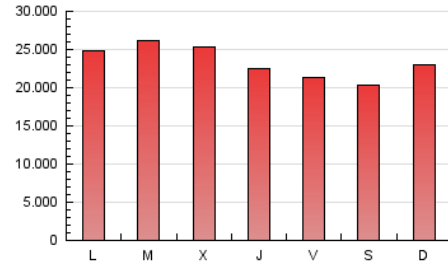

Páginas (x 100)