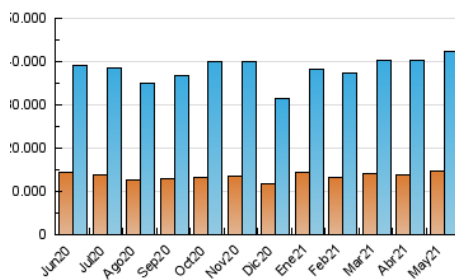

### 1. Cifras totales y promedios (Nacional e Internacional)

MES - AÑO	NAVEGADORES UNICOS	VISITAS	PAGINAS
Mayo - 2021	14.568.427	42.320.039	78.053.244
<b>PROMEDIO DIARIO</b>	<b>1.019.599</b>	<b>1.365.163</b>	<b>2.517.847</b>
<b>PROMEDIO LUNES-VIERNES</b>	1.029.076	1.389.812	2.605.107
<b>PROMEDIO SABADO-DOMINGO</b>	999.699	1.313.399	2.334.601
<b>PAGINAS / VISITAS</b>	1,84		
<b>DURACION MEDIA VISITAS</b>	0:02:53		
<b>DURACION MEDIA PAGINAS</b>	0:03:24		

### 3. Por día del mes (Nacional e Internacional)

Día	N. únicos	Visitas	Páginas	Día	N. únicos	Visitas	Páginas	Día	N. únicos	Visitas	Páginas
1	776.921	1.086.510	2.053.720	11	1.119.457	1.471.195	2.625.980	21	928.493	1.242.819	2.287.692
2	1.099.372	1.395.920	2.388.293	12	1.019.523	1.352.703	2.449.352	22	1.003.289	1.312.776	2.345.323
3	981.296	1.319.737	2.392.817	13	984.082	1.310.082	2.388.646	23	961.509	1.290.366	2.403.323
4	1.256.687	1.852.525	3.638.009	14	936.546	1.217.130	2.227.180	24	976.185	1.334.807	2.581.889
5	1.257.049	1.749.481	3.446.291	15	945.206	1.207.125	2.177.908	25	844.500	1.129.738	2.219.758
6	1.002.666	1.412.832	2.741.629	16	1.066.552	1.378.532	2.320.459	26	905.747	1.223.842	2.378.326
7	977.877	1.334.145	2.641.674	17	1.008.281	1.325.374	2.444.106	27	827.822	1.129.390	2.267.627
8	1.008.886	1.342.137	2.431.848	18	1.045.422	1.476.067	2.840.903	28	794.212	1.067.990	2.104.723
9	1.507.122	1.938.370	3.182.320	19	1.044.132	1.420.701	2.688.885	29	740.667	1.012.789	1.931.136
10	1.630.236	2.095.089	3.471.079	20	978.901	1.308.877	2.361.609	30	887.463	1.169.462	2.111.675
								31	1.091.481	1.411.528	2.509.064

4. Gráficas (Nacional e Internacional)

4.1 Por día de la semana (promedio)

N. únicos / Visitas (x 100)

Páginas (x 100)

4.2 Por franja horaria (promedio)

Visitas (x 1000)

Páginas (x 1000)

4.3 Por meses

N. únicos / Visitas (x 1000)

Páginas (x 1000)