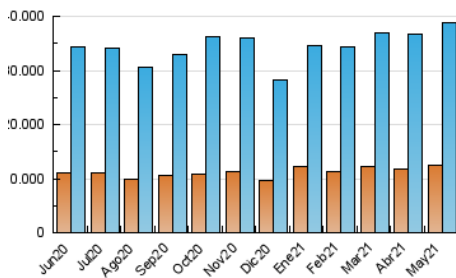

#### 4.1 Por día de la semana (promedio)

N. únicos / Visitas (x 100)

Páginas (x 100)

#### 4.2 Por franja horaria (promedio)

Visitas (x 1000)

Páginas (x 1000)

#### 4.3 Por meses

N. únicos / Visitas (x 1000)

Páginas (x 1000)