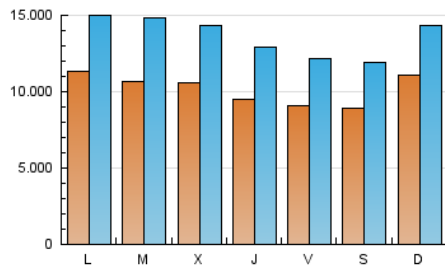

4. Gráficas (Nacional e Internacional)

4.1 Por día de la semana (promedio)

N. únicos / Visitas (x 100)