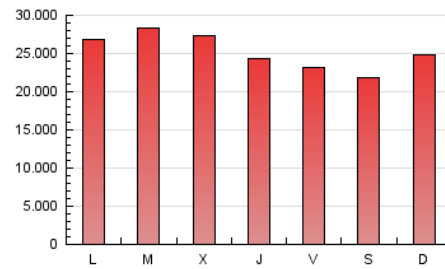

### 1. Cifras totales y promedios (Nacional e Internacional)

MES - AÑO	NAVEGADORES UNICOS	VISITAS	PAGINAS
Mayo - 2021	14.568.427	42.320.039	78.053.244
<b>PROMEDIO DIARIO</b>	<b>1.019.599</b>	<b>1.365.163</b>	<b>2.517.847</b>
<b>PROMEDIO LUNES-VIERNES</b>	1.029.076	1.389.812	2.605.107
<b>PROMEDIO SABADO-DOMINGO</b>	999.699	1.313.399	2.334.601
<b>PAGINAS / VISITAS</b>	1,84		
<b>DURACION MEDIA VISITAS</b>	0:02:53		
<b>DURACION MEDIA PAGINAS</b>	0:03:24		

### 3. Por día del mes (Nacional e Internacional)

Día	N. únicos	Visitas	Páginas	Día	N. únicos	Visitas	Páginas	Día	N. únicos	Visitas	Páginas
1	776.921	1.086.510	2.053.720	11	1.119.457	1.471.195	2.625.980	21	928.493	1.242.819	2.287.692
2	1.099.372	1.395.920	2.388.293	12	1.019.523	1.352.703	2.449.352	22	1.003.289	1.312.776	2.345.323
3	981.296	1.319.737	2.392.817	13	984.082	1.310.082	2.388.646	23	961.509	1.290.366	2.403.323
4	1.256.687	1.852.525	3.638.009	14	936.546	1.217.130	2.227.180	24	976.185	1.334.807	2.581.889
5	1.257.049	1.749.481	3.446.291	15	945.206	1.207.125	2.177.908	25	844.500	1.129.738	2.219.758
6	1.002.666	1.412.832	2.741.629	16	1.066.552	1.378.532	2.320.459	26	905.747	1.223.842	2.378.326
7	977.877	1.334.145	2.641.674	17	1.008.281	1.325.374	2.444.106	27	827.822	1.129.390	2.267.627
8	1.008.886	1.342.137	2.431.848	18	1.045.422	1.476.067	2.840.903	28	794.212	1.067.990	2.104.723
9	1.507.122	1.938.370	3.182.320	19	1.044.132	1.420.701	2.688.885	29	740.667	1.012.789	1.931.136
10	1.630.236	2.095.089	3.471.079	20	978.901	1.308.877	2.361.609	30	887.463	1.169.462	2.111.675
								31	1.091.481	1.411.528	2.509.064

4. Gráficas (Nacional e Internacional)

4.1 Por día de la semana (promedio)

N. únicos / Visitas (x 100)

Páginas (x 100)

4.2 Por franja horaria (promedio)

Visitas (x 1000)

Páginas (x 1000)

4.3 Por meses