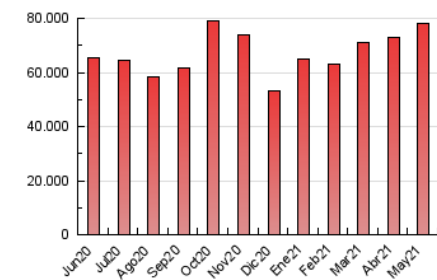

Páginas (x 1000)