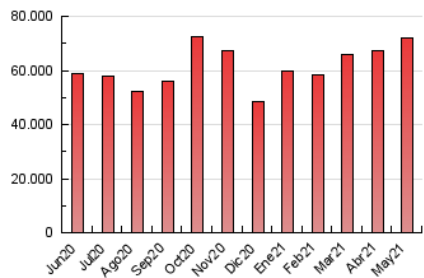

#### 3. Por día del mes (Nacional)

Día	N. únicos	Visitas	Páginas	Día	N. únicos	Visitas	Páginas	Día	N. únicos	Visitas	Páginas
1	695.789	987.324	1.894.383	11	991.558	1.322.682	2.396.164	21	838.733	1.130.299	2.101.424
2	1.001.479	1.289.161	2.219.002	12	907.864	1.222.628	2.243.327	22	923.221	1.206.981	2.172.419
3	881.306	1.200.679	2.202.656	13	888.301	1.194.594	2.202.741	23	864.015	1.177.827	2.216.970
4	1.147.827	1.714.841	3.382.316	14	845.548	1.112.585	2.057.435	24	869.848	1.208.105	2.369.172
5	1.143.885	1.611.646	3.185.874	15	861.167	1.113.026	2.021.869	25	749.485	1.019.075	2.033.199
6	909.640	1.297.575	2.537.413	16	971.601	1.269.668	2.149.943	26	807.091	1.112.853	2.193.738
7	883.524	1.224.050	2.450.109	17	909.327	1.213.858	2.260.920	27	740.159	1.024.259	2.088.371
8	923.444	1.235.363	2.254.322	18	942.103	1.354.590	2.631.252	28	701.927	959.843	1.927.901
9	1.410.283	1.825.615	2.999.937	19	942.468	1.303.099	2.485.771	29	675.931	926.849	1.788.549
10	1.514.324	1.954.161	3.247.507	20	882.061	1.195.138	2.174.443	30	800.644	1.071.298	1.952.583
								31	999.327	1.305.026	2.332.097

#### 4.1 Por día de la semana (promedio)

N. únicos / Visitas (x 100)

Páginas (x 100)

#### 4.2 Por franja horaria (promedio)

Visitas (x 1000)

Páginas (x 1000)

#### 4.3 Por meses

N. únicos / Visitas (x 1000)

Páginas (x 1000)