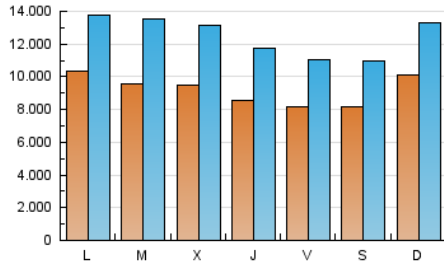

4. Gráficas (Nacional)

4.1 Por día de la semana (promedio)

N. únicos / Visitas (x 100)