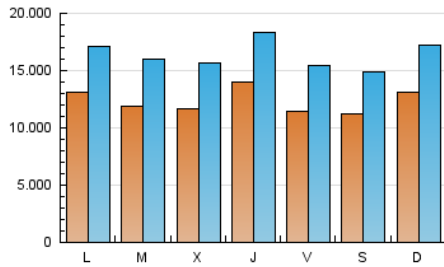

4. Gráficas (Nacional e Internacional)

4.1 Por día de la semana (promedio)

N. únicos / Visitas (x 100)