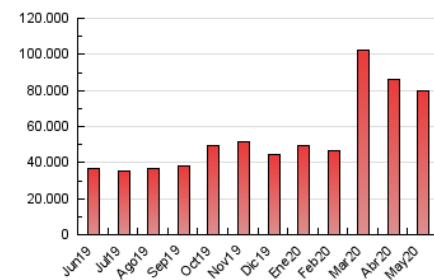

#### 3. Por día del mes (Nacional)

Día	N. únicos	Visitas	Páginas	Día	N. únicos	Visitas	Páginas	Día	N. únicos	Visitas	Páginas
1	940.179	1.242.470	2.209.264	11	900.819	1.239.718	2.266.031	21	1.090.396	1.523.899	2.600.655
2	1.259.907	1.624.827	2.709.369	12	1.089.970	1.501.254	2.595.564	22	1.014.115	1.445.796	2.611.167
3	1.731.671	2.195.077	3.332.499	13	1.032.213	1.402.856	2.473.978	23	1.096.851	1.519.548	2.590.084
4	1.665.216	2.103.025	3.280.571	14	1.339.928	1.785.048	2.944.909	24	1.433.993	1.906.987	3.125.066
5	1.311.695	1.720.872	2.895.555	15	1.072.708	1.468.614	2.567.526	25	1.200.379	1.586.423	2.652.833
6	1.060.720	1.434.384	2.496.992	16	856.323	1.192.514	2.234.469	26	933.923	1.323.898	2.390.731
7	965.915	1.321.052	2.371.785	17	923.148	1.276.370	2.370.574	27	1.008.050	1.428.187	2.516.021
8	1.242.312	1.667.746	2.849.319	18	945.427	1.341.430	2.448.660	28	1.657.470	2.082.806	3.197.139
9	1.180.138	1.542.425	2.576.754	19	864.804	1.241.149	2.361.376	29	951.739	1.279.175	2.212.280
10	1.025.712	1.382.818	2.394.126	20	1.012.840	1.389.469	2.477.271	30	708.116	982.673	1.763.047
								31	883.013	1.221.781	2.122.820

4. Gráficas (Nacional)

4.1 Por día de la semana (promedio)

N. únicos / Visitas (x 100)

Páginas (x 100)

4.2 Por franja horaria (promedio)

Visitas (x 1000)

Páginas (x 1000)

4.3 Por meses

N. únicos / Visitas (x 1000)

Páginas (x 1000)