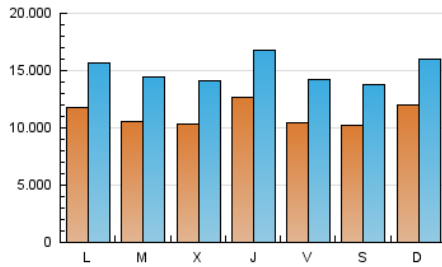

4. Gráficas (Nacional)

4.1 Por día de la semana (promedio)

N. únicos / Visitas (x 100)