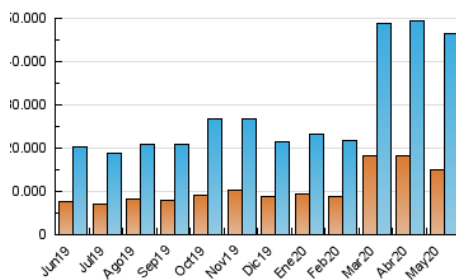

#### 3. Por día del mes (Nacional)

Día	N. únicos	Visitas	Páginas	Día	N. únicos	Visitas	Páginas	Día	N. únicos	Visitas	Páginas
1	940.179	1.242.470	2.209.264	11	900.819	1.239.718	2.266.031	21	1.090.396	1.523.899	2.600.655
2	1.259.907	1.624.827	2.709.369	12	1.089.970	1.501.254	2.595.564	22	1.014.115	1.445.796	2.611.167
3	1.731.671	2.195.077	3.332.499	13	1.032.213	1.402.856	2.473.978	23	1.096.851	1.519.548	2.590.084
4	1.665.216	2.103.025	3.280.571	14	1.339.928	1.785.048	2.944.909	24	1.433.993	1.906.987	3.125.066
5	1.311.695	1.720.872	2.895.555	15	1.072.708	1.468.614	2.567.526	25	1.200.379	1.586.423	2.652.833
6	1.060.720	1.434.384	2.496.992	16	856.323	1.192.514	2.234.469	26	933.923	1.323.898	2.390.731
7	965.915	1.321.052	2.371.785	17	923.148	1.276.370	2.370.574	27	1.008.050	1.428.187	2.516.021
8	1.242.312	1.667.746	2.849.319	18	945.427	1.341.430	2.448.660	28	1.657.470	2.082.806	3.197.139
9	1.180.138	1.542.425	2.576.754	19	864.804	1.241.149	2.361.376	29	951.739	1.279.175	2.212.280
10	1.025.712	1.382.818	2.394.126	20	1.012.840	1.389.469	2.477.271	30	708.116	982.673	1.763.047
								31	883.013	1.221.781	2.122.820

4. Gráficas (Nacional)

4.1 Por día de la semana (promedio)

N. únicos / Visitas (x 100)

Páginas (x 100)

4.2 Por franja horaria (promedio)

Visitas (x 1000)

Páginas (x 1000)

4.3 Por meses

N. únicos / Visitas (x 1000)

Páginas (x 1000)