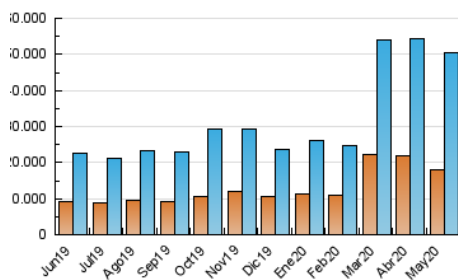

### 3. Por día del mes (Nacional e Internacional)

Día	N. únicos	Visitas	Páginas	Día	N. únicos	Visitas	Páginas	Día	N. únicos	Visitas	Páginas
1	1.044.048	1.368.236	2.392.890	11	991.013	1.344.695	2.433.265	21	1.203.490	1.654.681	2.795.825
2	1.379.774	1.758.061	2.904.467	12	1.204.502	1.624.607	2.784.247	22	1.116.903	1.564.919	2.797.240
3	1.874.475	2.345.623	3.546.548	13	1.198.577	1.591.670	2.745.543	23	1.204.986	1.650.446	2.785.342
4	1.817.680	2.267.470	3.513.628	14	1.548.366	2.011.978	3.261.943	24	1.565.762	2.050.669	3.338.110
5	1.466.355	1.897.258	3.152.470	15	1.183.368	1.593.488	2.756.603	25	1.346.044	1.749.856	2.888.711
6	1.224.106	1.611.431	2.759.709	16	967.187	1.315.988	2.418.796	26	1.082.968	1.491.206	2.634.039
7	1.070.826	1.439.895	2.556.557	17	1.029.320	1.397.534	2.554.800	27	1.131.338	1.566.454	2.726.086
8	1.333.534	1.776.337	3.022.225	18	1.094.026	1.500.290	2.688.097	28	1.757.933	2.207.229	3.386.479
9	1.275.249	1.652.171	2.742.466	19	980.151	1.370.842	2.561.405	29	1.056.974	1.400.737	2.396.342
10	1.112.322	1.486.996	2.555.479	20	1.118.759	1.517.808	2.671.128	30	801.321	1.092.248	1.927.499
								31	986.867	1.332.179	2.290.792

4. Gráficas (Nacional e Internacional)

4.1 Por día de la semana (promedio)

N. únicos / Visitas (x 100)

Páginas (x 100)

4.2 Por franja horaria (promedio)

Visitas (x 1000)

Páginas (x 1000)

4.3 Por meses

N. únicos / Visitas (x 1000)

Páginas (x 1000)