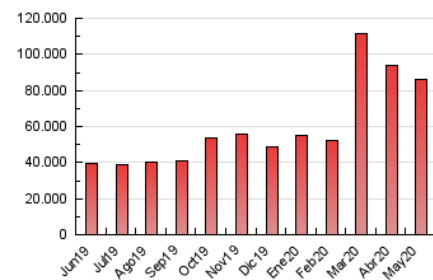

### 1. Cifras totales y promedios (Nacional e Internacional)

MES - AÑO	NAVEGADORES UNICOS	VISITAS	PAGINAS
Mayo - 2020	18.026.242	50.633.002	85.988.731
<b>PROMEDIO DIARIO</b>	<b>1.231.233</b>	<b>1.633.323</b>	<b>2.773.830</b>
<b>PROMEDIO LUNES-VIERNES</b>	1.236.712	1.645.290	2.805.925
<b>PROMEDIO SABADO-DOMINGO</b>	1.219.726	1.608.192	2.706.430
<b>PAGINAS / VISITAS</b>	1,70		
<b>DURACION MEDIA VISITAS</b>	0:02:37		
<b>DURACION MEDIA PAGINAS</b>	0:03:44		

### 3. Por día del mes (Nacional e Internacional)

Día	N. únicos	Visitas	Páginas	Día	N. únicos	Visitas	Páginas	Día	N. únicos	Visitas	Páginas
1	1.044.048	1.368.236	2.392.890	11	991.013	1.344.695	2.433.265	21	1.203.490	1.654.681	2.795.825
2	1.379.774	1.758.061	2.904.467	12	1.204.502	1.624.607	2.784.247	22	1.116.903	1.564.919	2.797.240
3	1.874.475	2.345.623	3.546.548	13	1.198.577	1.591.670	2.745.543	23	1.204.986	1.650.446	2.785.342
4	1.817.680	2.267.470	3.513.628	14	1.548.366	2.011.978	3.261.943	24	1.565.762	2.050.669	3.338.110
5	1.466.355	1.897.258	3.152.470	15	1.183.368	1.593.488	2.756.603	25	1.346.044	1.749.856	2.888.711
6	1.224.106	1.611.431	2.759.709	16	967.187	1.315.988	2.418.796	26	1.082.968	1.491.206	2.634.039
7	1.070.826	1.439.895	2.556.557	17	1.029.320	1.397.534	2.554.800	27	1.131.338	1.566.454	2.726.086
8	1.333.534	1.776.337	3.022.225	18	1.094.026	1.500.290	2.688.097	28	1.757.933	2.207.229	3.386.479
9	1.275.249	1.652.171	2.742.466	19	980.151	1.370.842	2.561.405	29	1.056.974	1.400.737	2.396.342
10	1.112.322	1.486.996	2.555.479	20	1.118.759	1.517.808	2.671.128	30	801.321	1.092.248	1.927.499
								31	986.867	1.332.179	2.290.792

4. Gráficas (Nacional e Internacional)

4.1 Por día de la semana (promedio)

N. únicos / Visitas (x 100)

Páginas (x 100)

4.2 Por franja horaria (promedio)

Visitas (x 1000)

Páginas (x 1000)

4.3 Por meses

N. únicos / Visitas (x 1000)

Páginas (x 1000)